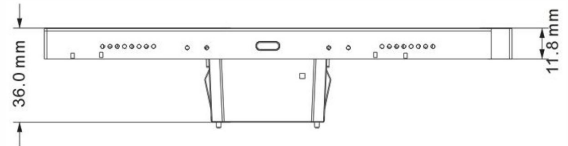

Hera-7Ts

-Touch Panel

廠 牌 : **REXLITE®**

品 名 : 智慧家庭觸控面板

螢幕解析度 : 1440 * 720 像素(px)

尺 寸 : W217 * H86 * D36 mm

無線通訊協定 : Wi-Fi

開孔尺寸 : W50 * H50 * D35 mm
 或方形歐規預埋盒

感測功能 : 接近感測器 : 標準模式 30cm · 加強模式 60cm
 溫度感測器 : -40 至 80°C
 濕度感測器 : 0-100%

接線端子 : KNX 總線端子 (紅/黑)
 輔助電源端子 (黃/白)
 RJ45 接口

環境條件 : 操作溫度 : -5°C 至 +45°C
 儲存溫度 : -25°C 至 +55°C
 環境濕度 : <93% · 不結露

電源規格 : 總線電壓 : 21-30V DC · 透過 KNX 總線供電
 總線電流 : <3.8mA (24V 時) · <3.4mA (30V 時)
 總線功耗 : <0.1W