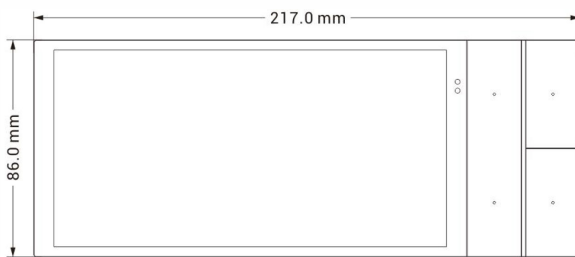

Hera-7Ts

-Touch Panel

廠 牌 : **REXLITE®**

品 名 : 智慧家庭觸控面板

螢幕解析度 : 1440 * 720 像素(px)

尺 寸 : W217 * H86 * D36 mm

無線通訊協定 : Wi-Fi

開孔尺寸 : W50 * H50 * D35 mm
 或方形歐規預埋盒