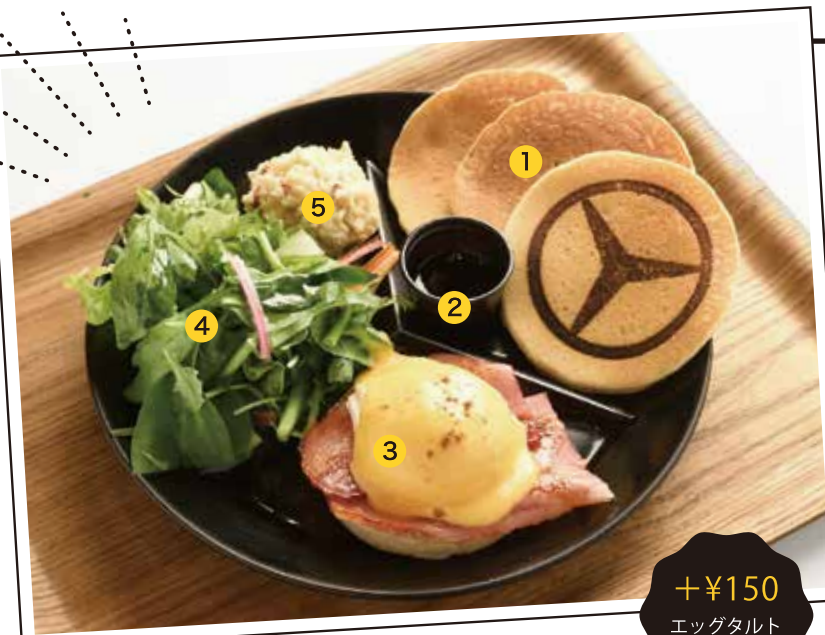

FOR GIFT

東京限定
羽田空港の
おみやげに

egg tart GIFT set 🚗

エッグタルトギフトセット

1Piece ¥220 6Piece(Box) ¥1,320
常温でお持ちいただけます。
(常温2日・冷凍3週間)

Take Out

機内や車内
ご自宅用に
おすすめ

Sora-Ben ¥980

ソラベン

★お好きなメインディッシュをお選びいただけます。

+¥150
エッグタルト
つけられます

🚗 **Star Plate**
スタープレート
¥1,100

- ①もちふわスターパンケーキ
- ②メープルシロップ
- ③オリジナルエッグベネディクト (ベーコン)
- ④リーフサラダ
- ⑤日替わりの一品

Plate

🚗 **BITES Plate**
バイツプレート
¥1,100

追加でお得に
ごはん大盛り FREE
サラダ増量 ¥100
●ソース、ドレッシングの別添え盛り
●メイン・サイドのみのオーダーも可能です
●他店舗がございましたらスタッフまでお問合わせ下さい。
写真は一例です。旬の美味しい素材を使用し
ておりますので変更の可能性がございます。