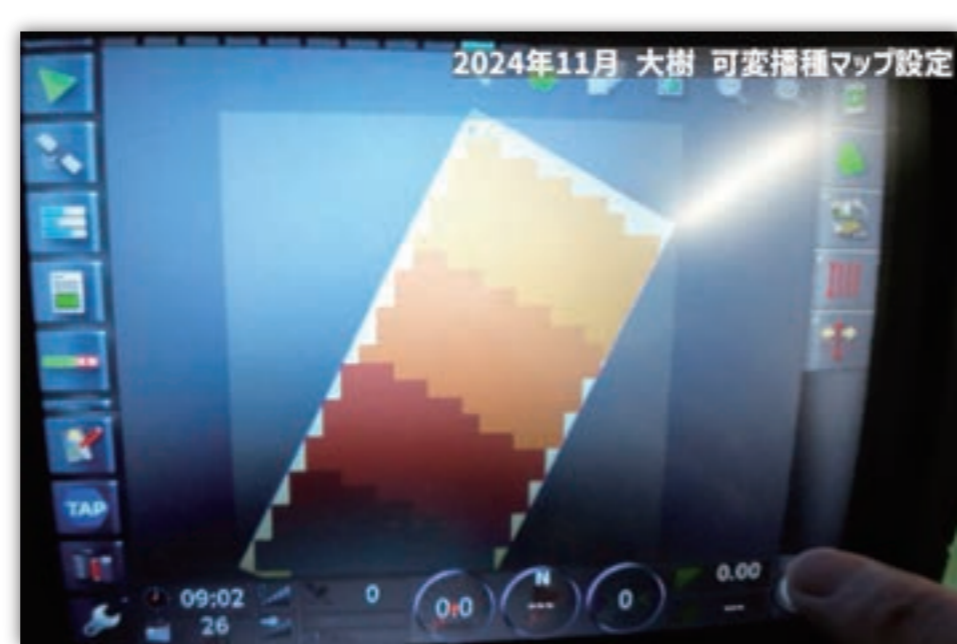

02 可変播種、可変施肥の 実証試験の公開

簡単。マップ作成から可変播種/施肥までの流れ