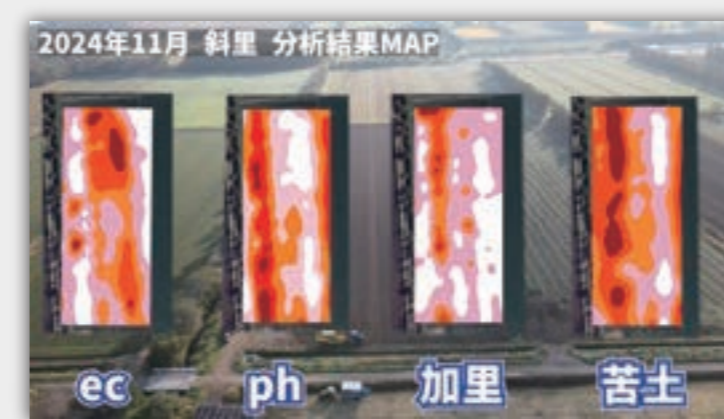

### 02 可変播種、可変施肥の 実証試験の公開

簡単。マップ作成から可変播種/施肥までの流れ

可変播種、  
可変施肥と  
収量の徹底検証

### 03 AI、機械学習を駆使した 収量モニタの大公開！

高精度 GNSS + 高性能カメラ内蔵、  
収量モニタ内部を大公開！

AI を駆使した  
収量解析、  
収量マップの  
生成と可視化

データサイエンスによる収量と  
土壌成分の関連性を徹底追求