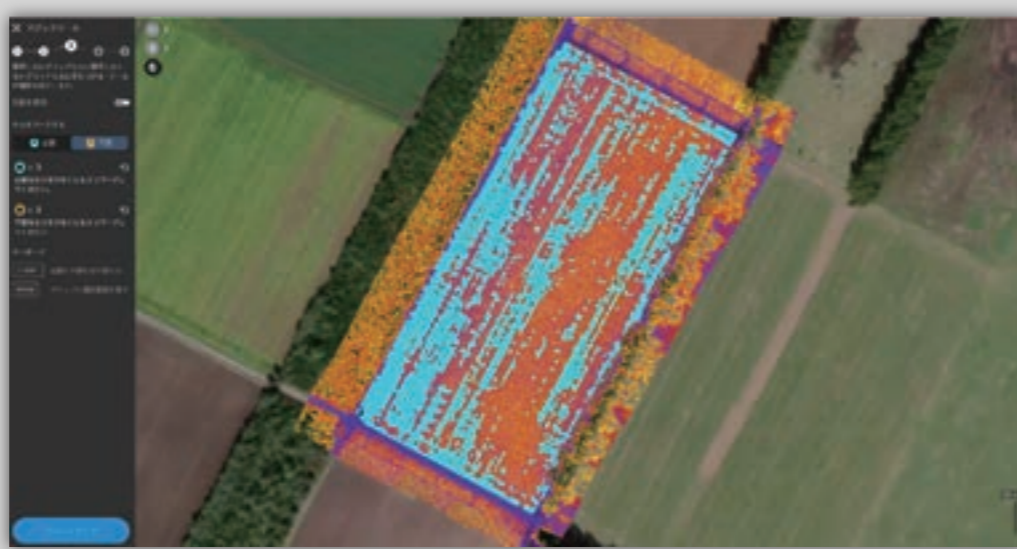

### 01 高精度！ 地力マップ作成方法の紹介

GNSS を  
活用した  
土壌サンプル方法を  
徹底解説！

フリーでできる！  
地理空間情報を  
活用した  
地力マップ  
作成方法を紹介

作成したマップを ISOXML 変換できる  
ツールを提供！

衛星サービスや  
ドローンによる  
生育調査

### 02 可変播種、可変施肥の 実証試験の公開

簡単。マップ作成から可変播種/施肥までの流れ

可変播種、  
可変施肥と  
収量の徹底検証

### 03 AI、機械学習を駆使した 収量モニタの大公開！

高精度 GNSS + 高性能カメラ内蔵、  
収量モニタ内部を大公開！

AI を駆使した  
収量解析、  
収量マップの  
生成と可視化

データサイエンスによる収量と  
土壌成分の関連性を徹底追求