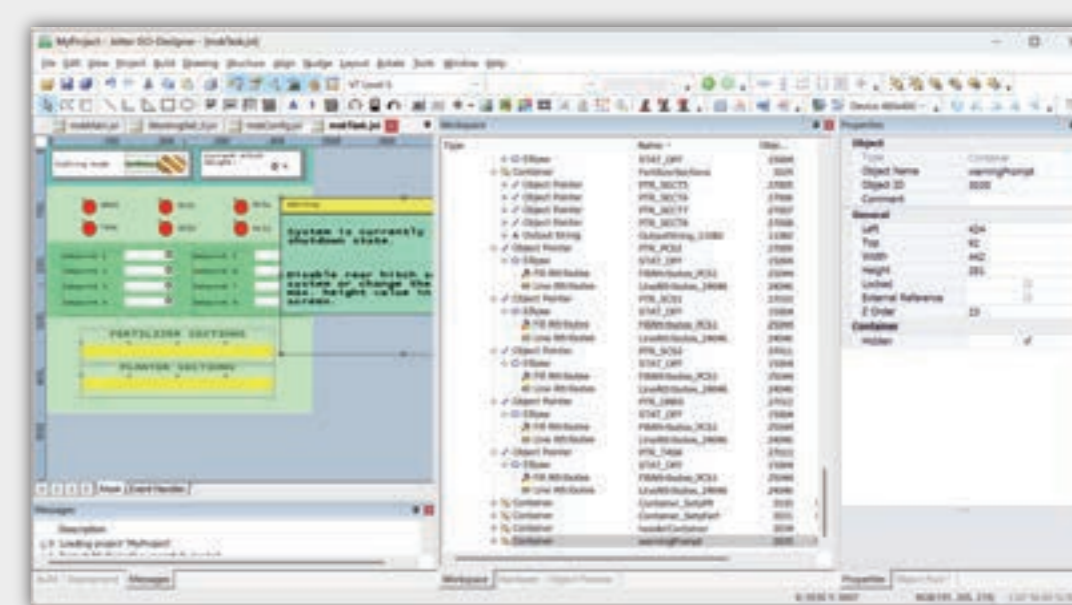

04 開発者様向け コンテンツも拡充予定

VT デザインの
デファクト
スタンダード
ISO-Designerの
使い方