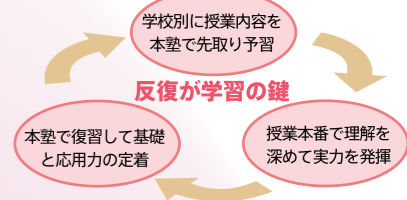

新小学4年・5年・6年基礎クラス

学校の授業と塾の先取り学習でわからなかった問題を個別質問で「できる」に変えます。

自ら立てた学習計画に沿って、主体的に取り組む習慣を定着させます。

他塾のような学年を混合しての個別授業は行いません。

授業報告書と連絡ノートの活用で、毎回の宿題と学習内容の確認ができます。

小学校から始める朝日高校・操山高校・城東高校・一宮高校受験の対策。

教科書の進行に合わせて予習を行います。各自の質問に対してしっかり向き合い、基礎学力を伸ばし、反復学習で知識を定着させます。