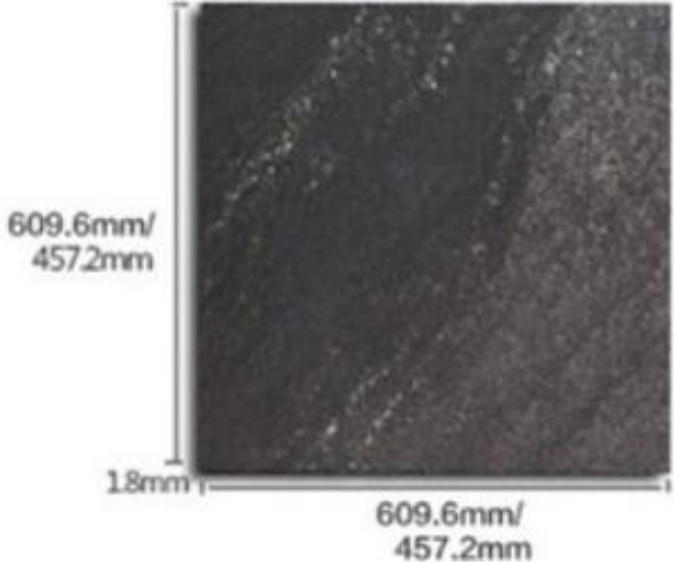

Changzhou rucai decorative material co.,ltd

Lina kong

+86 15261100105

lina@klnmr.com

PVC/SPC Floor , PVC Wall panel Manufactory

Self Adhesive