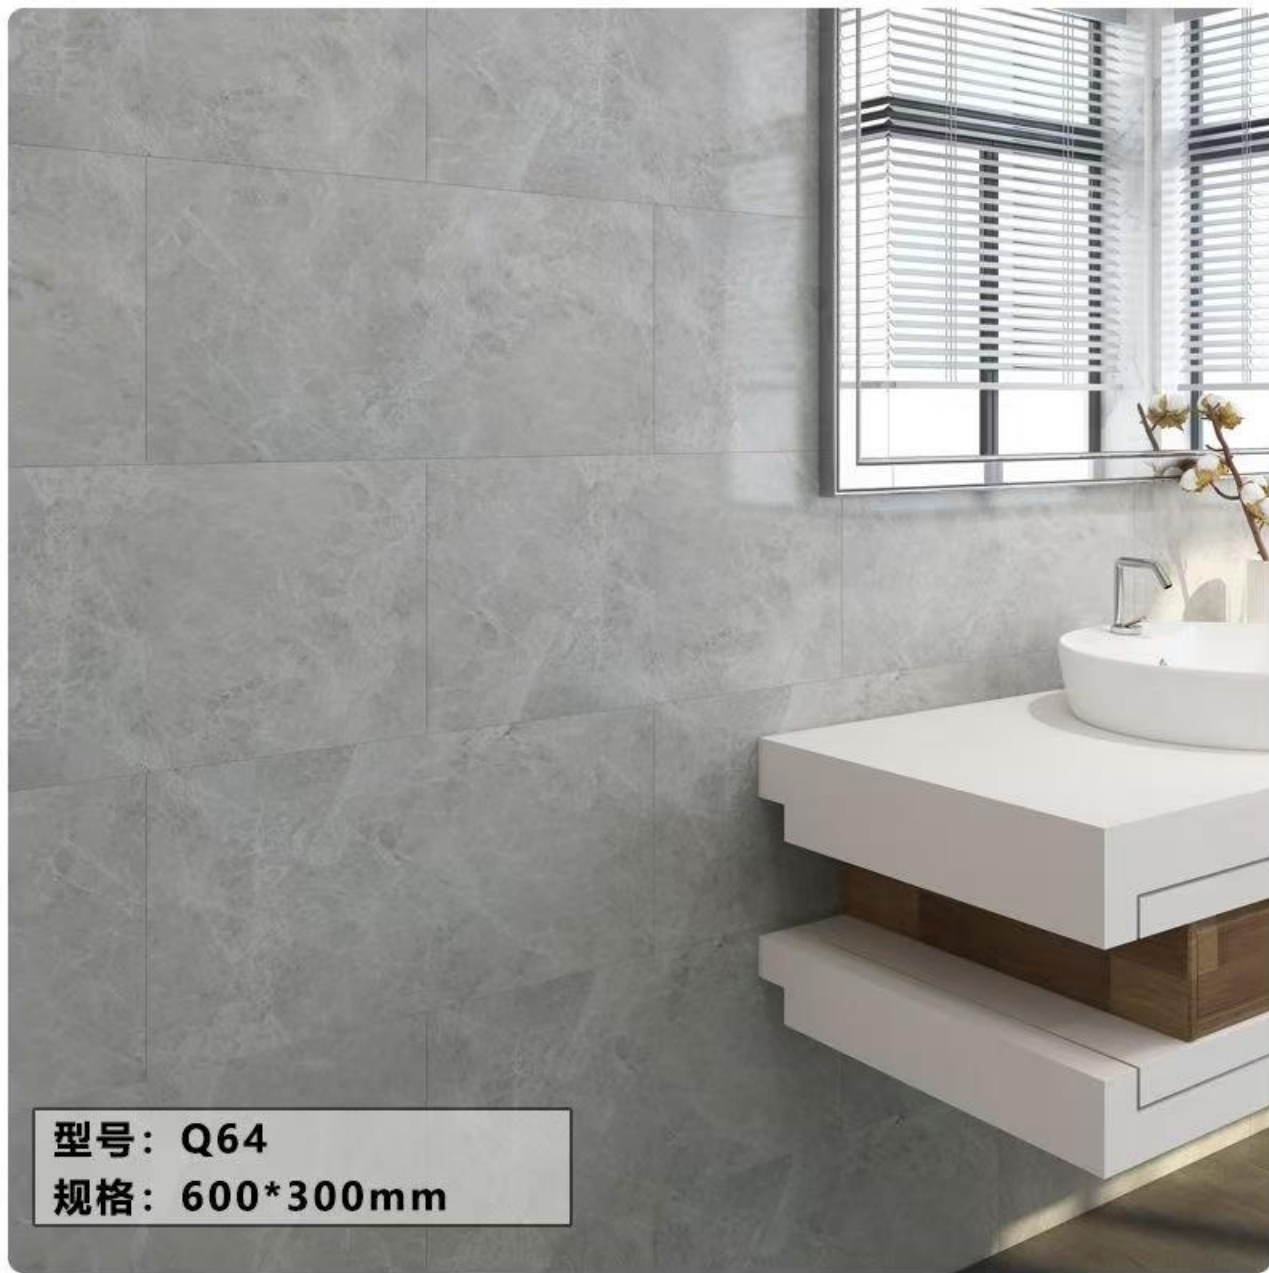

型号：Q70
规格：600*300mm

型号：Q64
规格：600*300mm