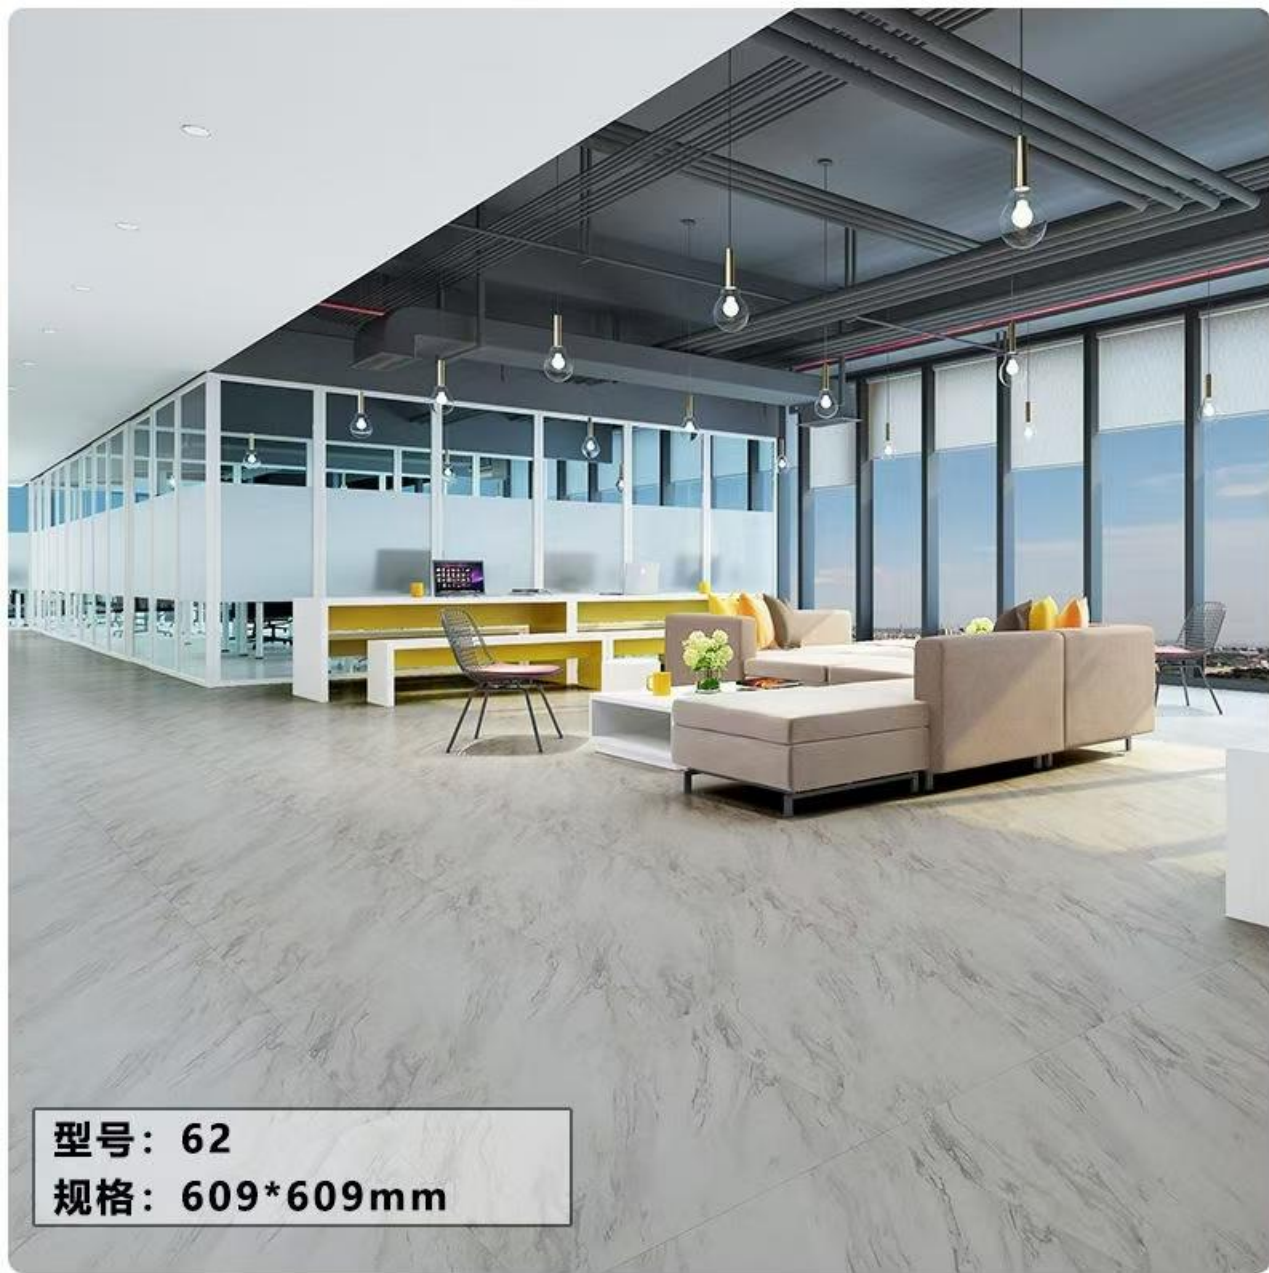

PVC FLOOR

Self adhesive

型号：572

规格：914*152mm

Self adhesive

Fireproof
Waterproof

型号：711
规格：914*152mm

型号：712
规格：914*152mm

型号：9071
规格：914*152mm

型号：9111
规格：914*152mm

型号：9411
规格：914*152mm

型号：9511
规格：914*152mm

型号：9801
规格：914*152mm

型号：04
规格：609*609mm

型号：59
规格：609*609mm

型号：61
规格：609*609mm