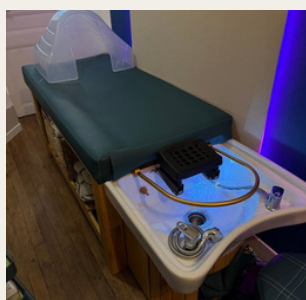

VOTRE SATISFACTION, NOTRE ENGAGEMENT

Nous accordons une importance capitale à la qualité de nos services.

Livraisons rapides, suivi personnalisé et retours clients positifs témoignent de notre exigence et de notre professionnalisme. Chaque commande est traitée avec soin pour garantir une expérience fluide et sans Votre souci, de l'achat à l'installation. confiance est notre priorité.