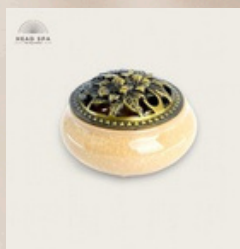

# KIT ACCESSOIRES 13 PRODUITS

43647F HT