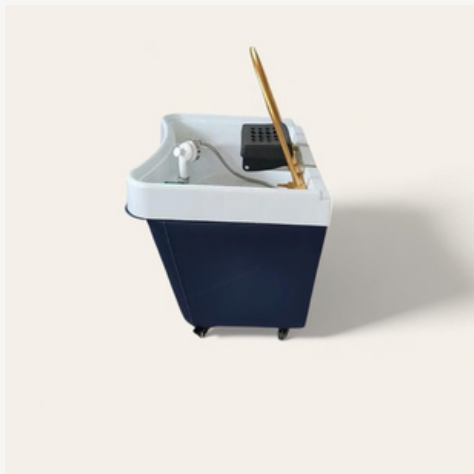

### Caractéristiques :

- Modèle idéal pour une cabine déjà équipée d'une table et disposant d'une conduite d'eau intégrée.
- Lavabo acrylique Éclairage LED (bleu, jaune, rouge, vert)
- Pommeau de douche avec tuyau extensible
- Arche dorée rotative avec jet d'eau
- Fumigation avec couvercle (bain vapeur)