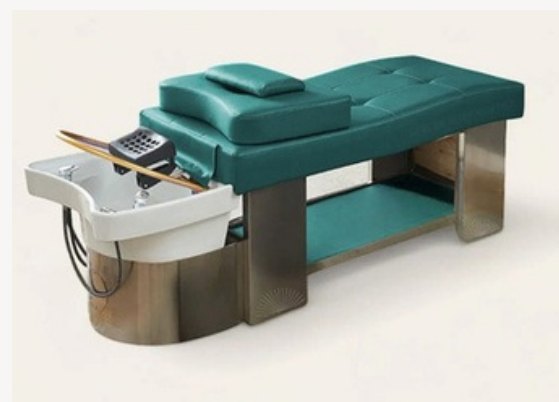

*estimation du prix des taxes de douane et frais de transport à prévoir en plus du prix d'achat, Facture au réel à votre charge à l'arrivée de la marchandise à Nouméa.

MAXI CONFORT

838320f HT

+ taxes & transport 386824F HT*

KAGOSHIMA

Kagoshima incarne l'équilibre parfait entre technologie, design contemporain et art du soin japonais. Sa structure en acier brossé, sobre et luxueuse, lui confère une allure résolument moderne.

Caractéristiques :

Table équipée d'une conduite d'eau comprenant tuyaux (pour l'arrivée d'eau froide, chaude et les eaux usées)
Structure en acier brossé : élégante, durable, résistante à l'humidité.

Dossier ergonomique

Lavabo en céramique

Éclairage LED (bleu, jaune, rouge, vert) pour une ambiance personnalisée.

Pommeau de douche avec tuyau extensible

Arche dorée rotative avec jet d'eau

Système de fumigation avec couvercle pour bain de vapeur

Matelas confort+

Autres choix couleurs personnalisables

- **ÉPAISSEUR DU MATELAS** : 16 CM.
- **DIMENSIONS** : LONGUEUR 209. LARGEUR 73. HAUTEUR 73
- **OPTIONS DE COULEUR** : #1 #2 #3 #4 #5