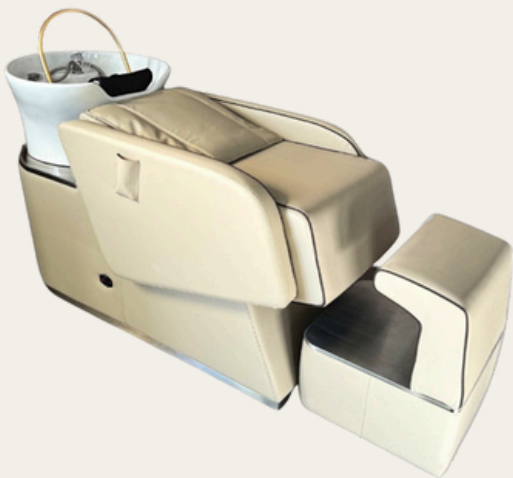

*estimation du prix des taxes de douane et frais de transport à prévoir en plus du prix d'achat, Facture au réel à votre charge à l'arrivée de la marchandise à Nouméa.

MASSAGE

487200F HT + taxes & transport 341040F HT*

KAMURA

Élégance, technologie et confort réunis pour une expérience spa ultime. Grâce à son design raffiné et ses fonctionnalités avancées, ce modèle offre une relaxation totale.

Caractéristiques :

- Fauteuil massant
- Structure ergonomique
- 3 tuyaux (arrivée d'eau froid / chaud / eaux usées)
- Dossier confortable et doté de massage circulaire
- Commande de contrôle
- Pommeau de douche avec tuyau extensible
- Arche dorée rotative avec jet d'eau
- Fumigation avec couvercle (bain vapeur)
- Repose-pied
- LED (bleu, rouge, vert,)
- Effet lumineux structure fauteuil