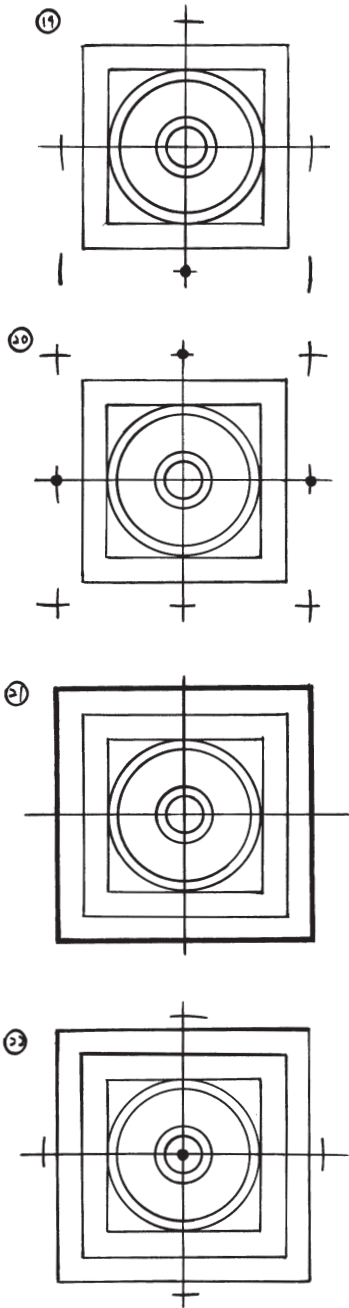

嘎檔派置金剛鬘之息壇城

第十世班禅大师切 93.4.2

嘎檔派置金剛鬘及燄鬘之息壇城

盛灶壇城分解圖

盛灶壇城分解圖

盛灶壇城分解圖

27

31

28

32

29

33

30

34

嘎檔派式 敕誨法王(外.內.密.極密)式
(尖輻、寶幅)之盛灶壇城分解圖

嘎檔派式 救誨法王（外．內．密．極密）式尖輻之盛灶壇城分解圖

嘎檔派式 救誨法王（外．內．密．極密）式粗輻之盛灶壇城分解圖

①

②

③

④

嘎檔派式 救誨法王（外．內．密．極密）式寶輻之盛灶壇城分解圖

敕誨法王外式尖輻之盛炷壇城完成圖

敕誨法王內式尖輻之盛炷壇城完成圖