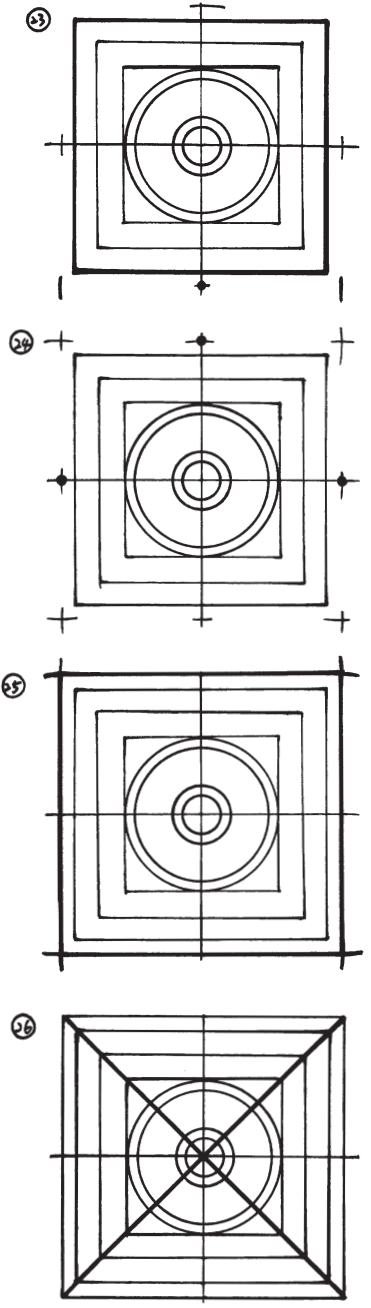

嘎檔派置金剛鬘之息壇城

第十世班禅大师切 93.4.2

嘎檔派置金剛鬘及燄鬘之息壇城

盛灶壇城分解圖

盛灶壇城分解圖

盛灶壇城分解圖

27

31

28

32

29

33

30

34

嘎檔派式 敕誨法王(外.內.密.極密)式
(尖輻、寶幅)之盛灶壇城分解圖

嘎檔派式 救誨法王（外．內．密．極密）式尖輻之盛灶壇城分解圖

嘎檔派式 救誨法王（外．內．密．極密）式粗輻之盛灶壇城分解圖

①

②

③

④

嘎檔派式 救誨法王（外．內．密．極密）式寶輻之盛灶壇城分解圖

敕誨法王外式尖輻之盛炷壇城完成圖

敕誨法王內式尖輻之盛炷壇城完成圖