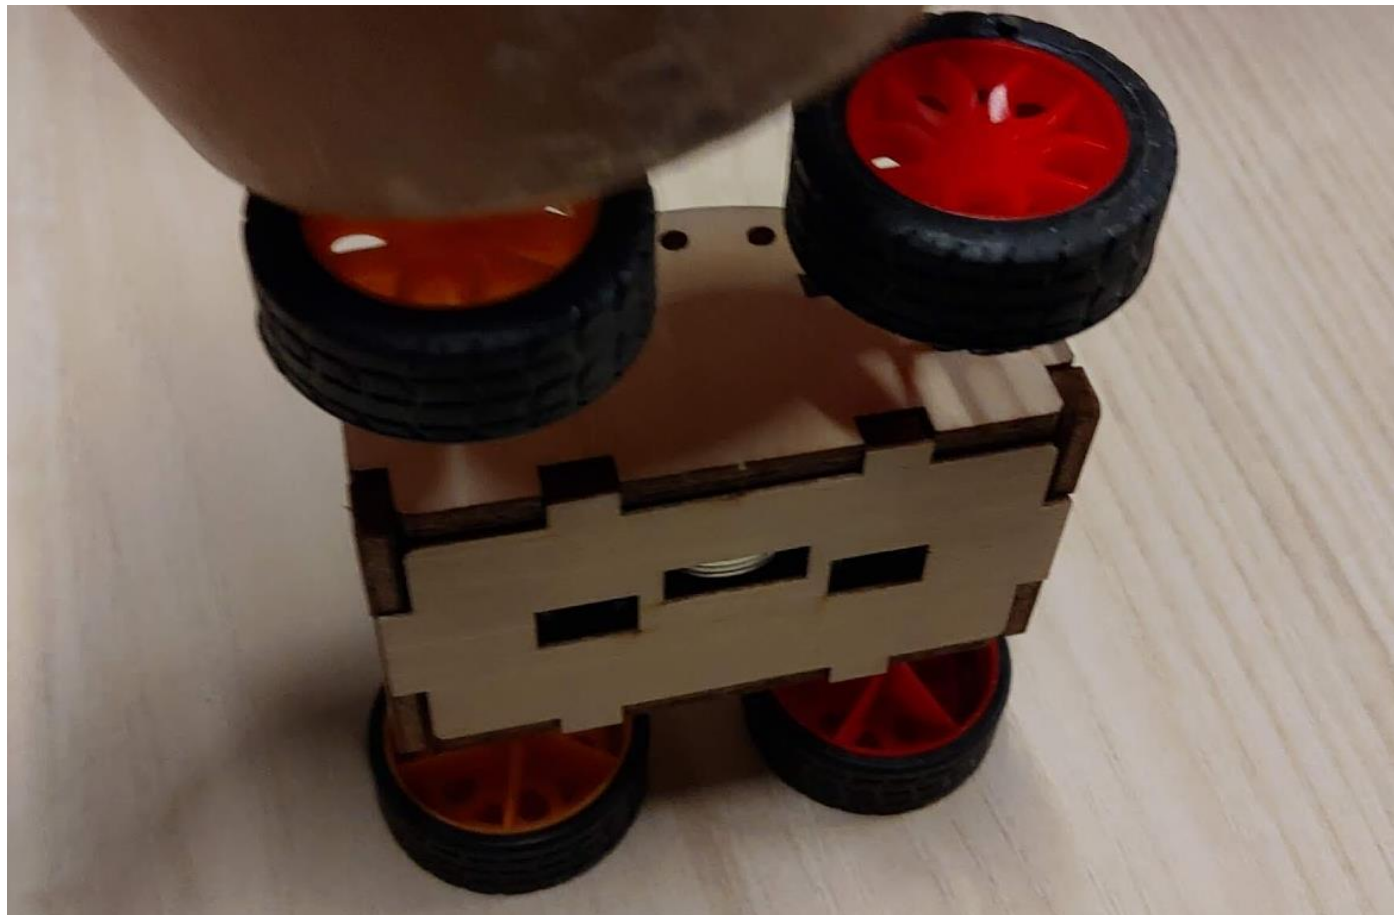

趣學校

開放式自學教育的學校！

STEAM程式教育

USE 3D/Python/雷切/電子電路

慣性雷切翻滾車

置放底盤

結合上蓋

裝入側板

具有方向性，請測試看是否有對準

裝入兩顆輪胎

利用鎚子敲打固定

記得上木工膠固定喔！

非常感謝