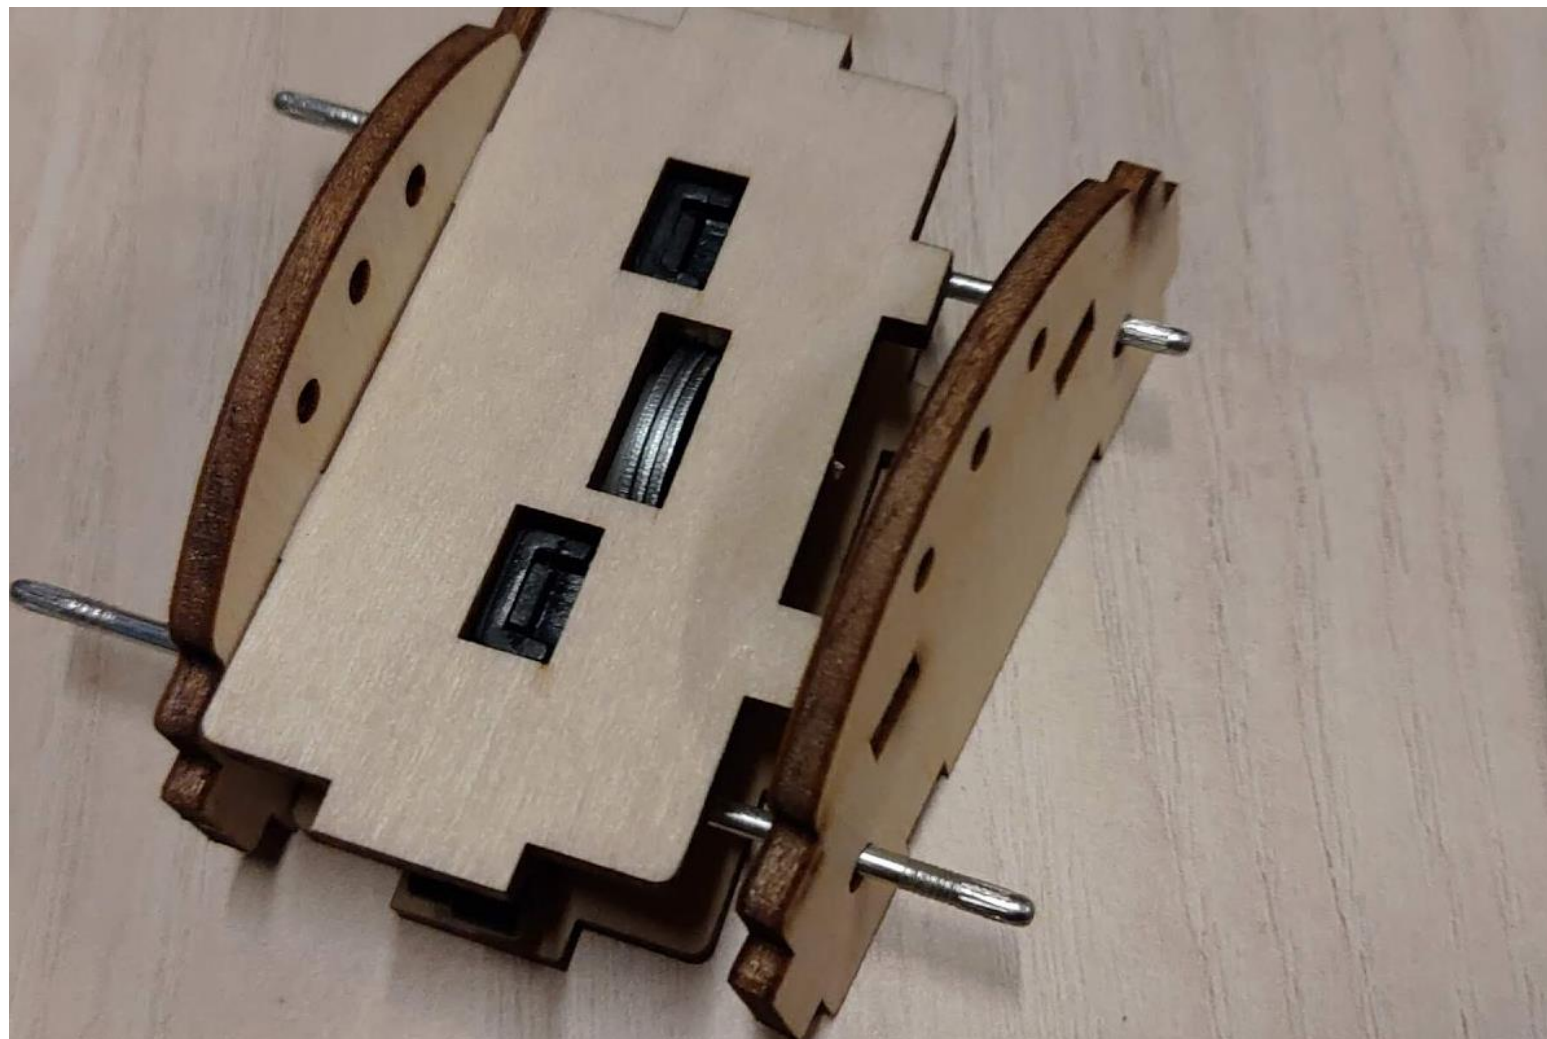

趣學校

開放式自學教育的學校！

STEAM程式教育

USE 3D/Python/雷切/電子電路

慣性雷切翻滾車

置放底盤

結合上蓋

裝入側板

具有方向性，請測試看是否有對準

裝入兩顆輪胎

利用鎚子敲打固定

記得上木工膠固定喔！

非常感謝