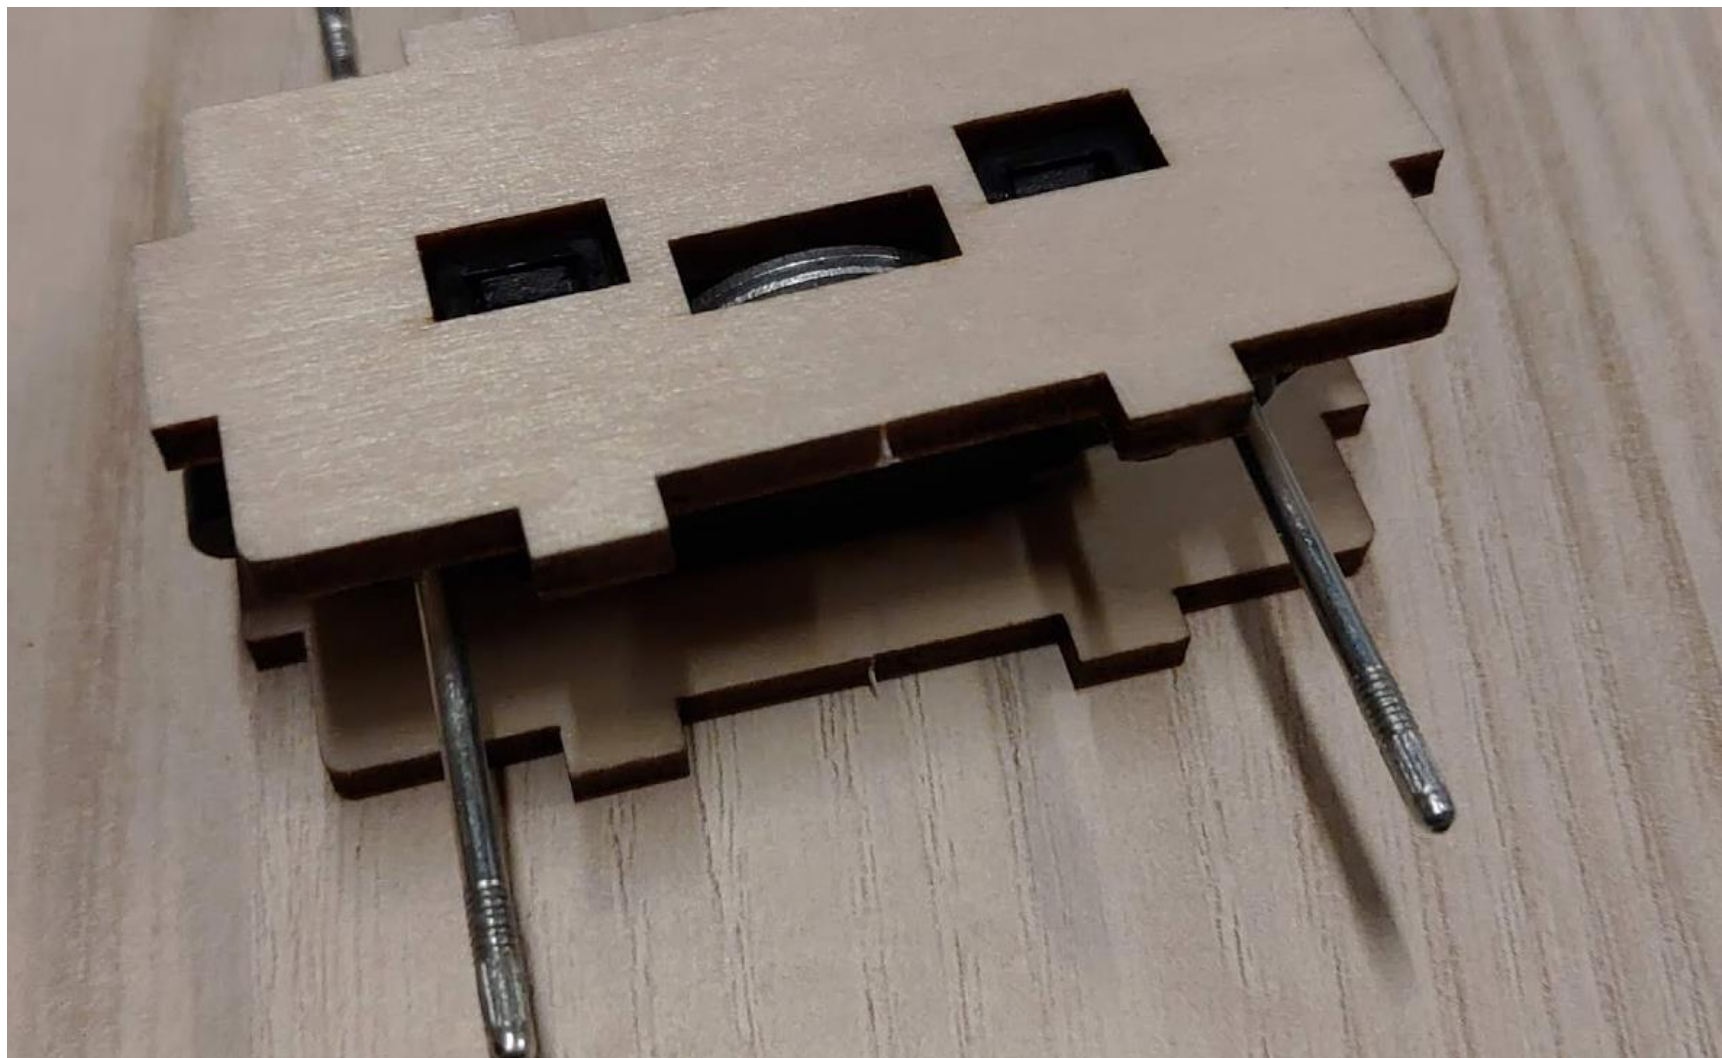

趣學校

開放式自學教育的學校！

STEAM程式教育

USE 3D/Python/雷切/電子電路

慣性雷切翻滾車

置放底盤

結合上蓋

裝入側板

具有方向性，請測試看是否有對準

裝入兩顆輪胎

利用鎚子敲打固定

記得上木工膠固定喔！

非常感謝