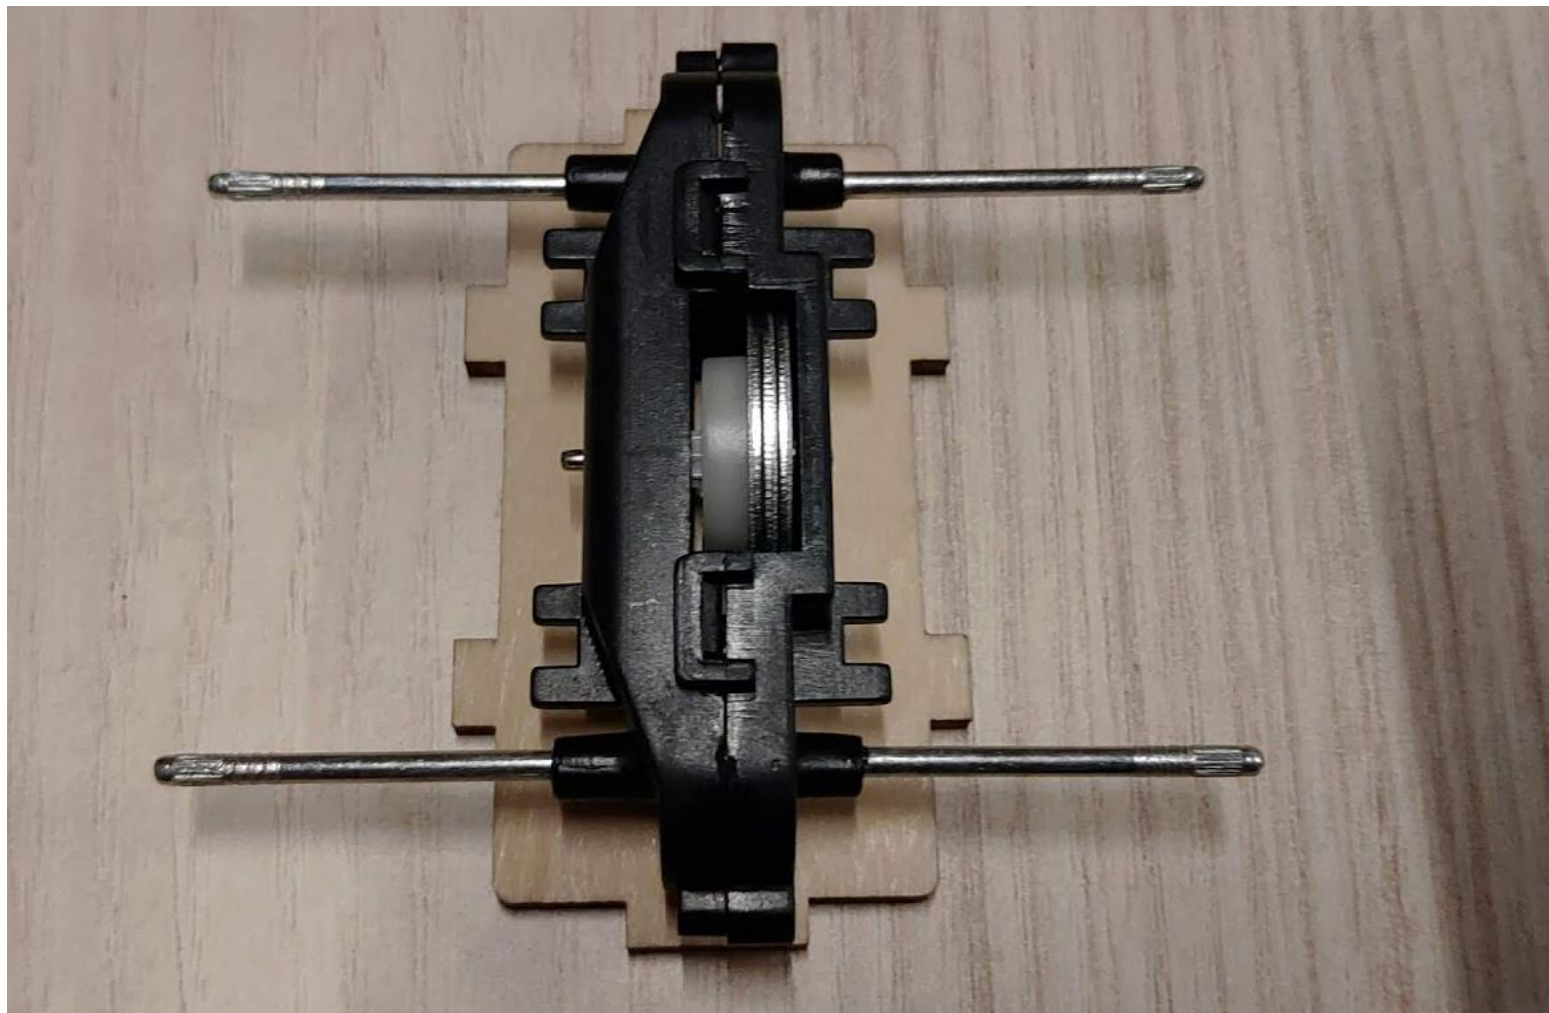

趣學校

開放式自學教育的學校！

STEAM程式教育

USE 3D/Python/雷切/電子電路

慣性雷切翻滾車

置放底盤

結合上蓋

裝入側板

具有方向性，請測試看是否有對準

裝入兩顆輪胎

利用鎚子敲打固定

記得上木工膠固定喔！

非常感謝