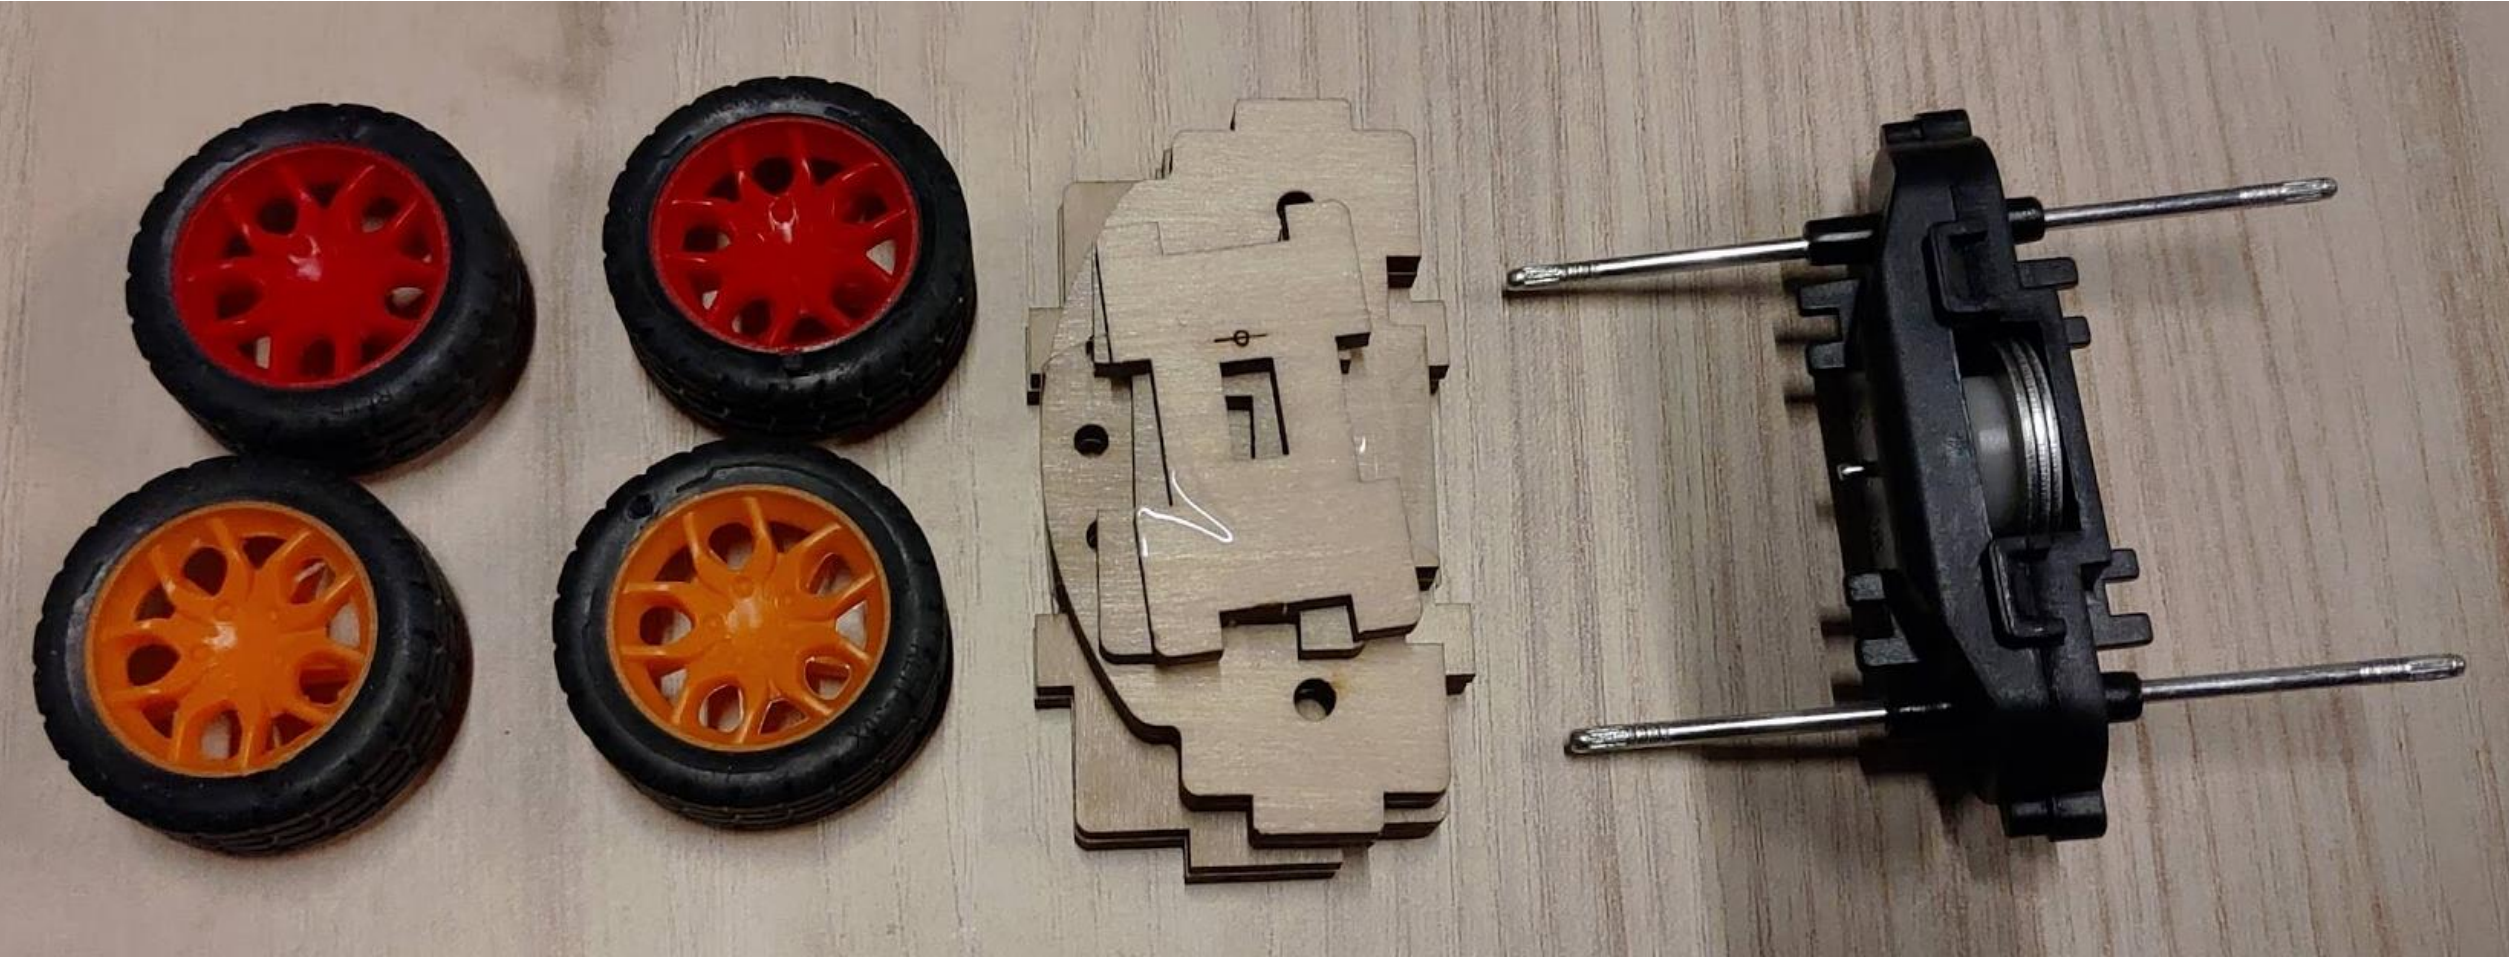

趣學校

開放式自學教育的學校！

STEAM程式教育

USE 3D/Python/雷切/電子電路

慣性雷切翻滾車

置放底盤

結合上蓋

裝入側板

具有方向性，請測試看是否有對準

裝入兩顆輪胎

利用鎚子敲打固定

記得上木工膠固定喔！

非常感謝