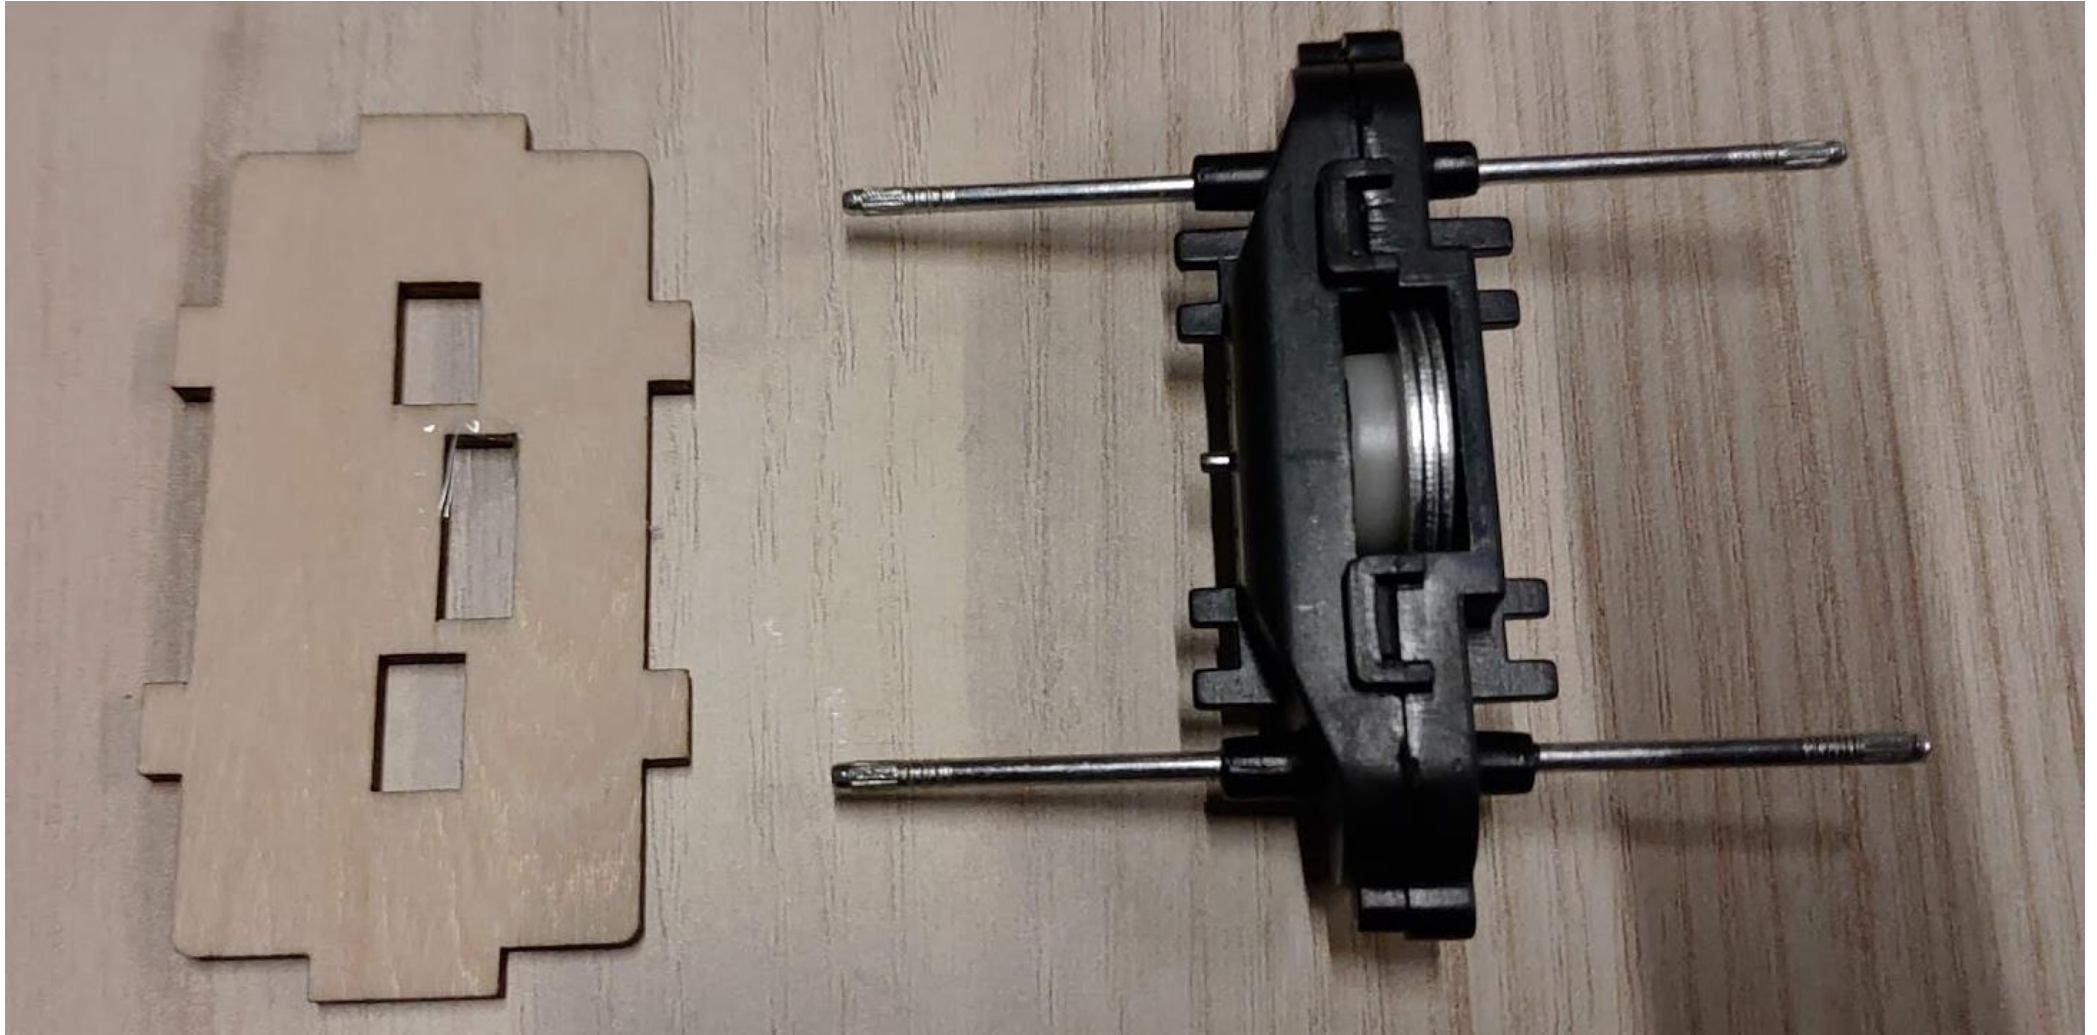

趣學校

開放式自學教育的學校！

STEAM程式教育

USE 3D/Python/雷切/電子電路

慣性雷切翻滾車

置放底盤

結合上蓋

裝入側板

具有方向性，請測試看是否有對準

裝入兩顆輪胎

利用鎚子敲打固定

記得上木工膠固定喔！

非常感謝