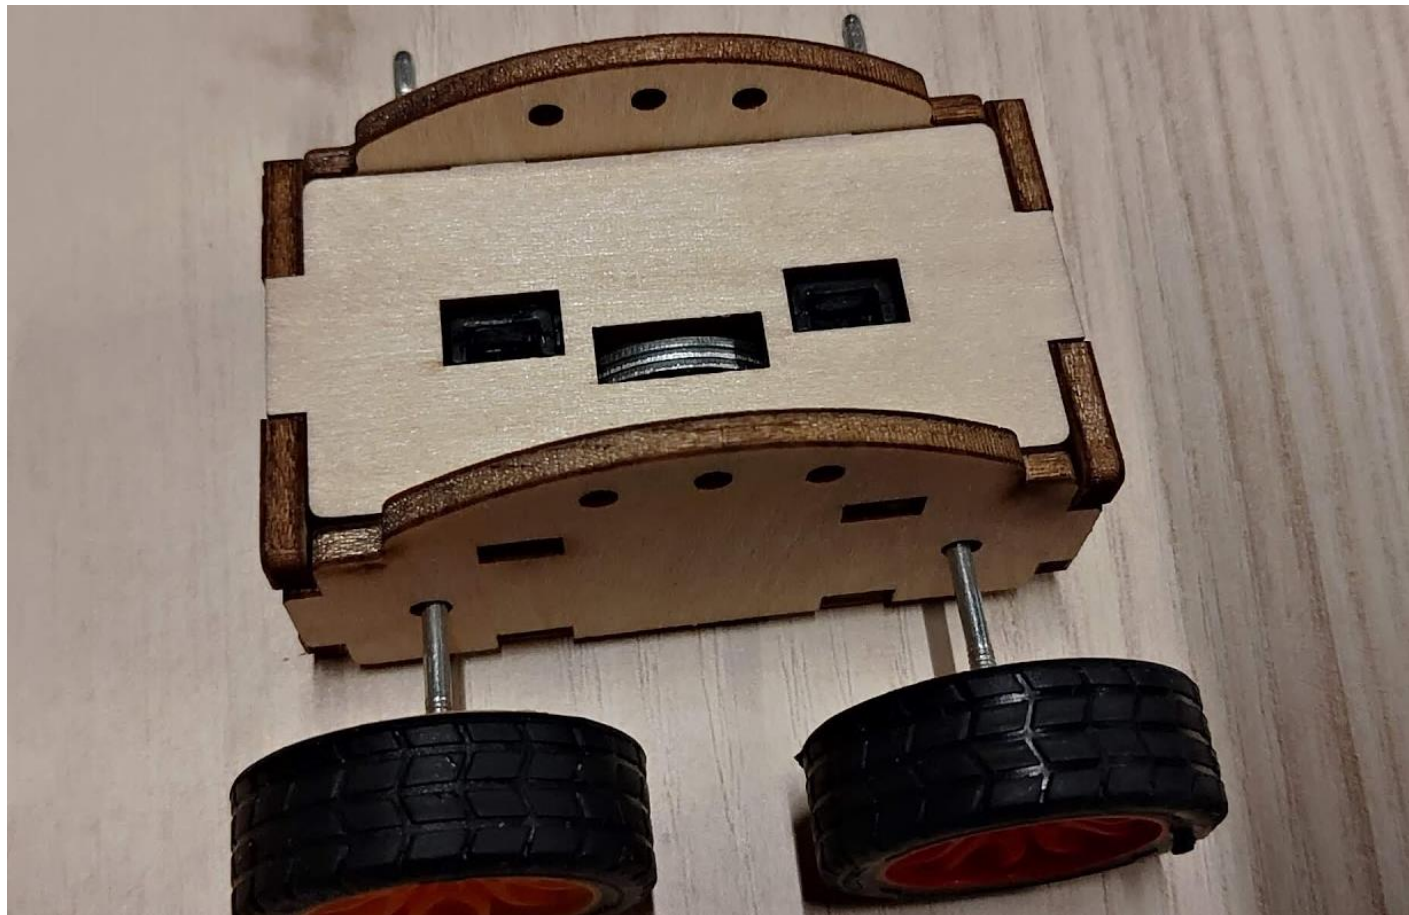

趣學校

開放式自學教育的學校！

STEAM程式教育

USE 3D/Python/雷切/電子電路

慣性雷切翻滾車

置放底盤

結合上蓋

裝入側板

具有方向性，請測試看是否有對準

裝入兩顆輪胎

利用鎚子敲打固定

記得上木工膠固定喔！

非常感謝