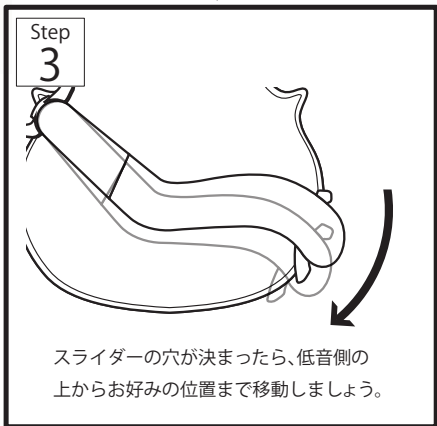

かんたん!  
HOMARE 装着 3 Step

(表側) 本体2段階調整可  
スライダーと本体、両方の穴を使って、細かく調節してみましょう。

重要!(YouTube HOMAREチャンネル)

← HOMARE の正しい取り付け方  
スタートアップガイドをご覧ください!

このたびは HOMARE【ほまれ】肩当てを  
ご購入頂きまして、誠にありがとうございます。

- ◎ヒビ、割れ、欠けなど損傷がないかご確認ください。
- ◎ご使用前にこの説明書をよくお読みください。
- ◎ご購入者、販売店で不適切に修理または改造されたものについては製造元では責任を負いかねます。
- ◎この説明書には保証書が付いています。大切に保管してください。