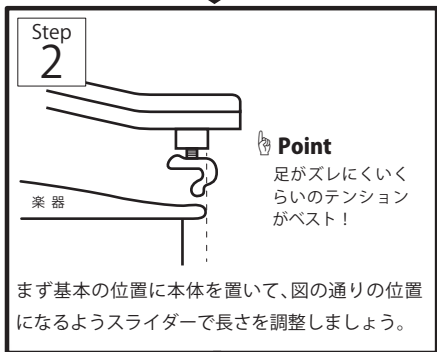

かんたん!  
HOMARE 装着 3 Step

(表側) 本体2段階調整可  
スライダーと本体、両方の穴を使って、細かく調節してみましょう。

重要!(YouTube HOMAREチャンネル)

← HOMARE の正しい取り付け方  
スタートアップガイドをご覧ください!

このたびは HOMARE【ほまれ】肩当てを  
ご購入頂きまして、誠にありがとうございます。

- ◎ヒビ、割れ、欠けなど損傷がないかご確認ください。
- ◎ご使用前にこの説明書をよくお読みください。
- ◎ご購入者、販売店で不適切に修理または改造されたものについては製造元では責任を負いかねます。
- ◎この説明書には保証書が付いています。大切に保管してください。