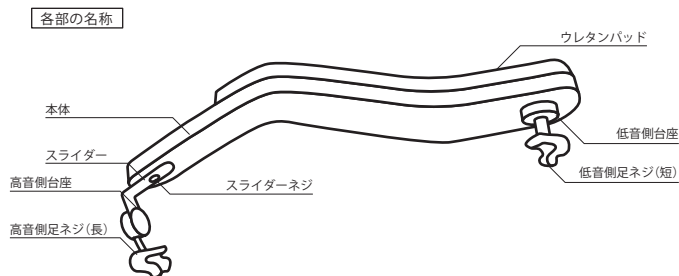

かんたん!  
HOMARE 装着 3 Step

(表側) 本体2段階調整可  
スライダーと本体、両方の穴を使って、細かく調節してみましょう。

重要!(YouTube HOMAREチャンネル)

← HOMARE の正しい取り付け方  
スタートアップガイドをご覧ください!

このたびは HOMARE【ほまれ】肩当てを  
ご購入頂きまして、誠にありがとうございます。

- ◎ヒビ、割れ、欠けなど損傷がないかご確認ください。
- ◎ご使用前にこの説明書をよくお読みください。
- ◎ご購入者、販売店で不適切に修理または改造されたものについては製造元では責任を負いかねます。
- ◎この説明書には保証書が付いています。大切に保管してください。

# HOMARE

ヴァイオリン用肩当て・ヴィオラ用肩当て  
肩当て【ほまれ】 日本製

The shoulder rest easy to use for VIOLIN & VIOLA

VIOLIN

VIOLA

HOMARE

ご使用前に必ずお読みください

※最後に必ず外れにくい事をご確認の上、ご使用ください。  
なお、ウレタン側の足は回りやすく作ってあります。