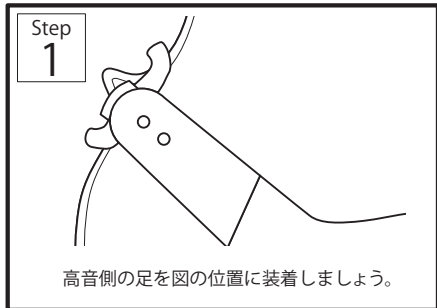

かんたん!  
HOMARE 装着 3 Step

(表側) 本体2段階調整可  
スライダーと本体、両方の穴を使って、細かく調節してみましょう。

重要!(YouTube HOMAREチャンネル)

← HOMARE の正しい取り付け方  
スタートアップガイドをご覧ください!

このたびは HOMARE【ほまれ】肩当てを  
ご購入頂きまして、誠にありがとうございます。

- ◎ヒビ、割れ、欠けなど損傷がないかご確認ください。
- ◎ご使用前にこの説明書をよくお読みください。
- ◎ご購入者、販売店で不適切に修理または改造されたものについては製造元では責任を負いかねます。
- ◎この説明書には保証書が付いています。大切に保管してください。