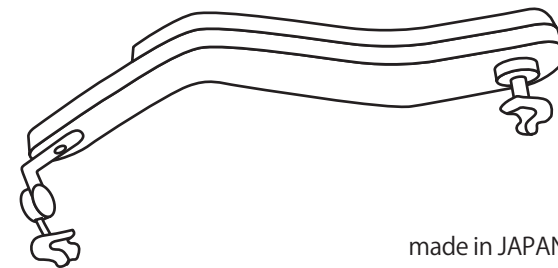

かんたん!  
HOMARE 装着 3 Step

(表側) 本体2段階調整可  
スライダーと本体、両方の穴を使って、細かく調節してみましょう。

重要!(YouTube HOMAREチャンネル)

← HOMARE の正しい取り付け方  
スタートアップガイドをご覧ください!

このたびは HOMARE【ほまれ】肩当てを  
ご購入頂きまして、誠にありがとうございます。

- ◎ヒビ、割れ、欠けなど損傷がないかご確認ください。
- ◎ご使用前にこの説明書をよくお読みください。
- ◎ご購入者、販売店で不適切に修理または改造されたものについては製造元では責任を負いかねます。
- ◎この説明書には保証書が付いています。大切に保管してください。

# HOMARE

ヴァイオリン用肩当て・ヴィオラ用肩当て  
肩当て【ほまれ】 日本製

The shoulder rest easy to use for VIOLIN & VIOLA

VIOLIN

VIOLA

HOMARE

ご使用前に必ずお読みください

※最後に必ず外れにくい事をご確認の上、ご使用ください。  
なお、ウレタン側の足は回りやすく作ってあります。