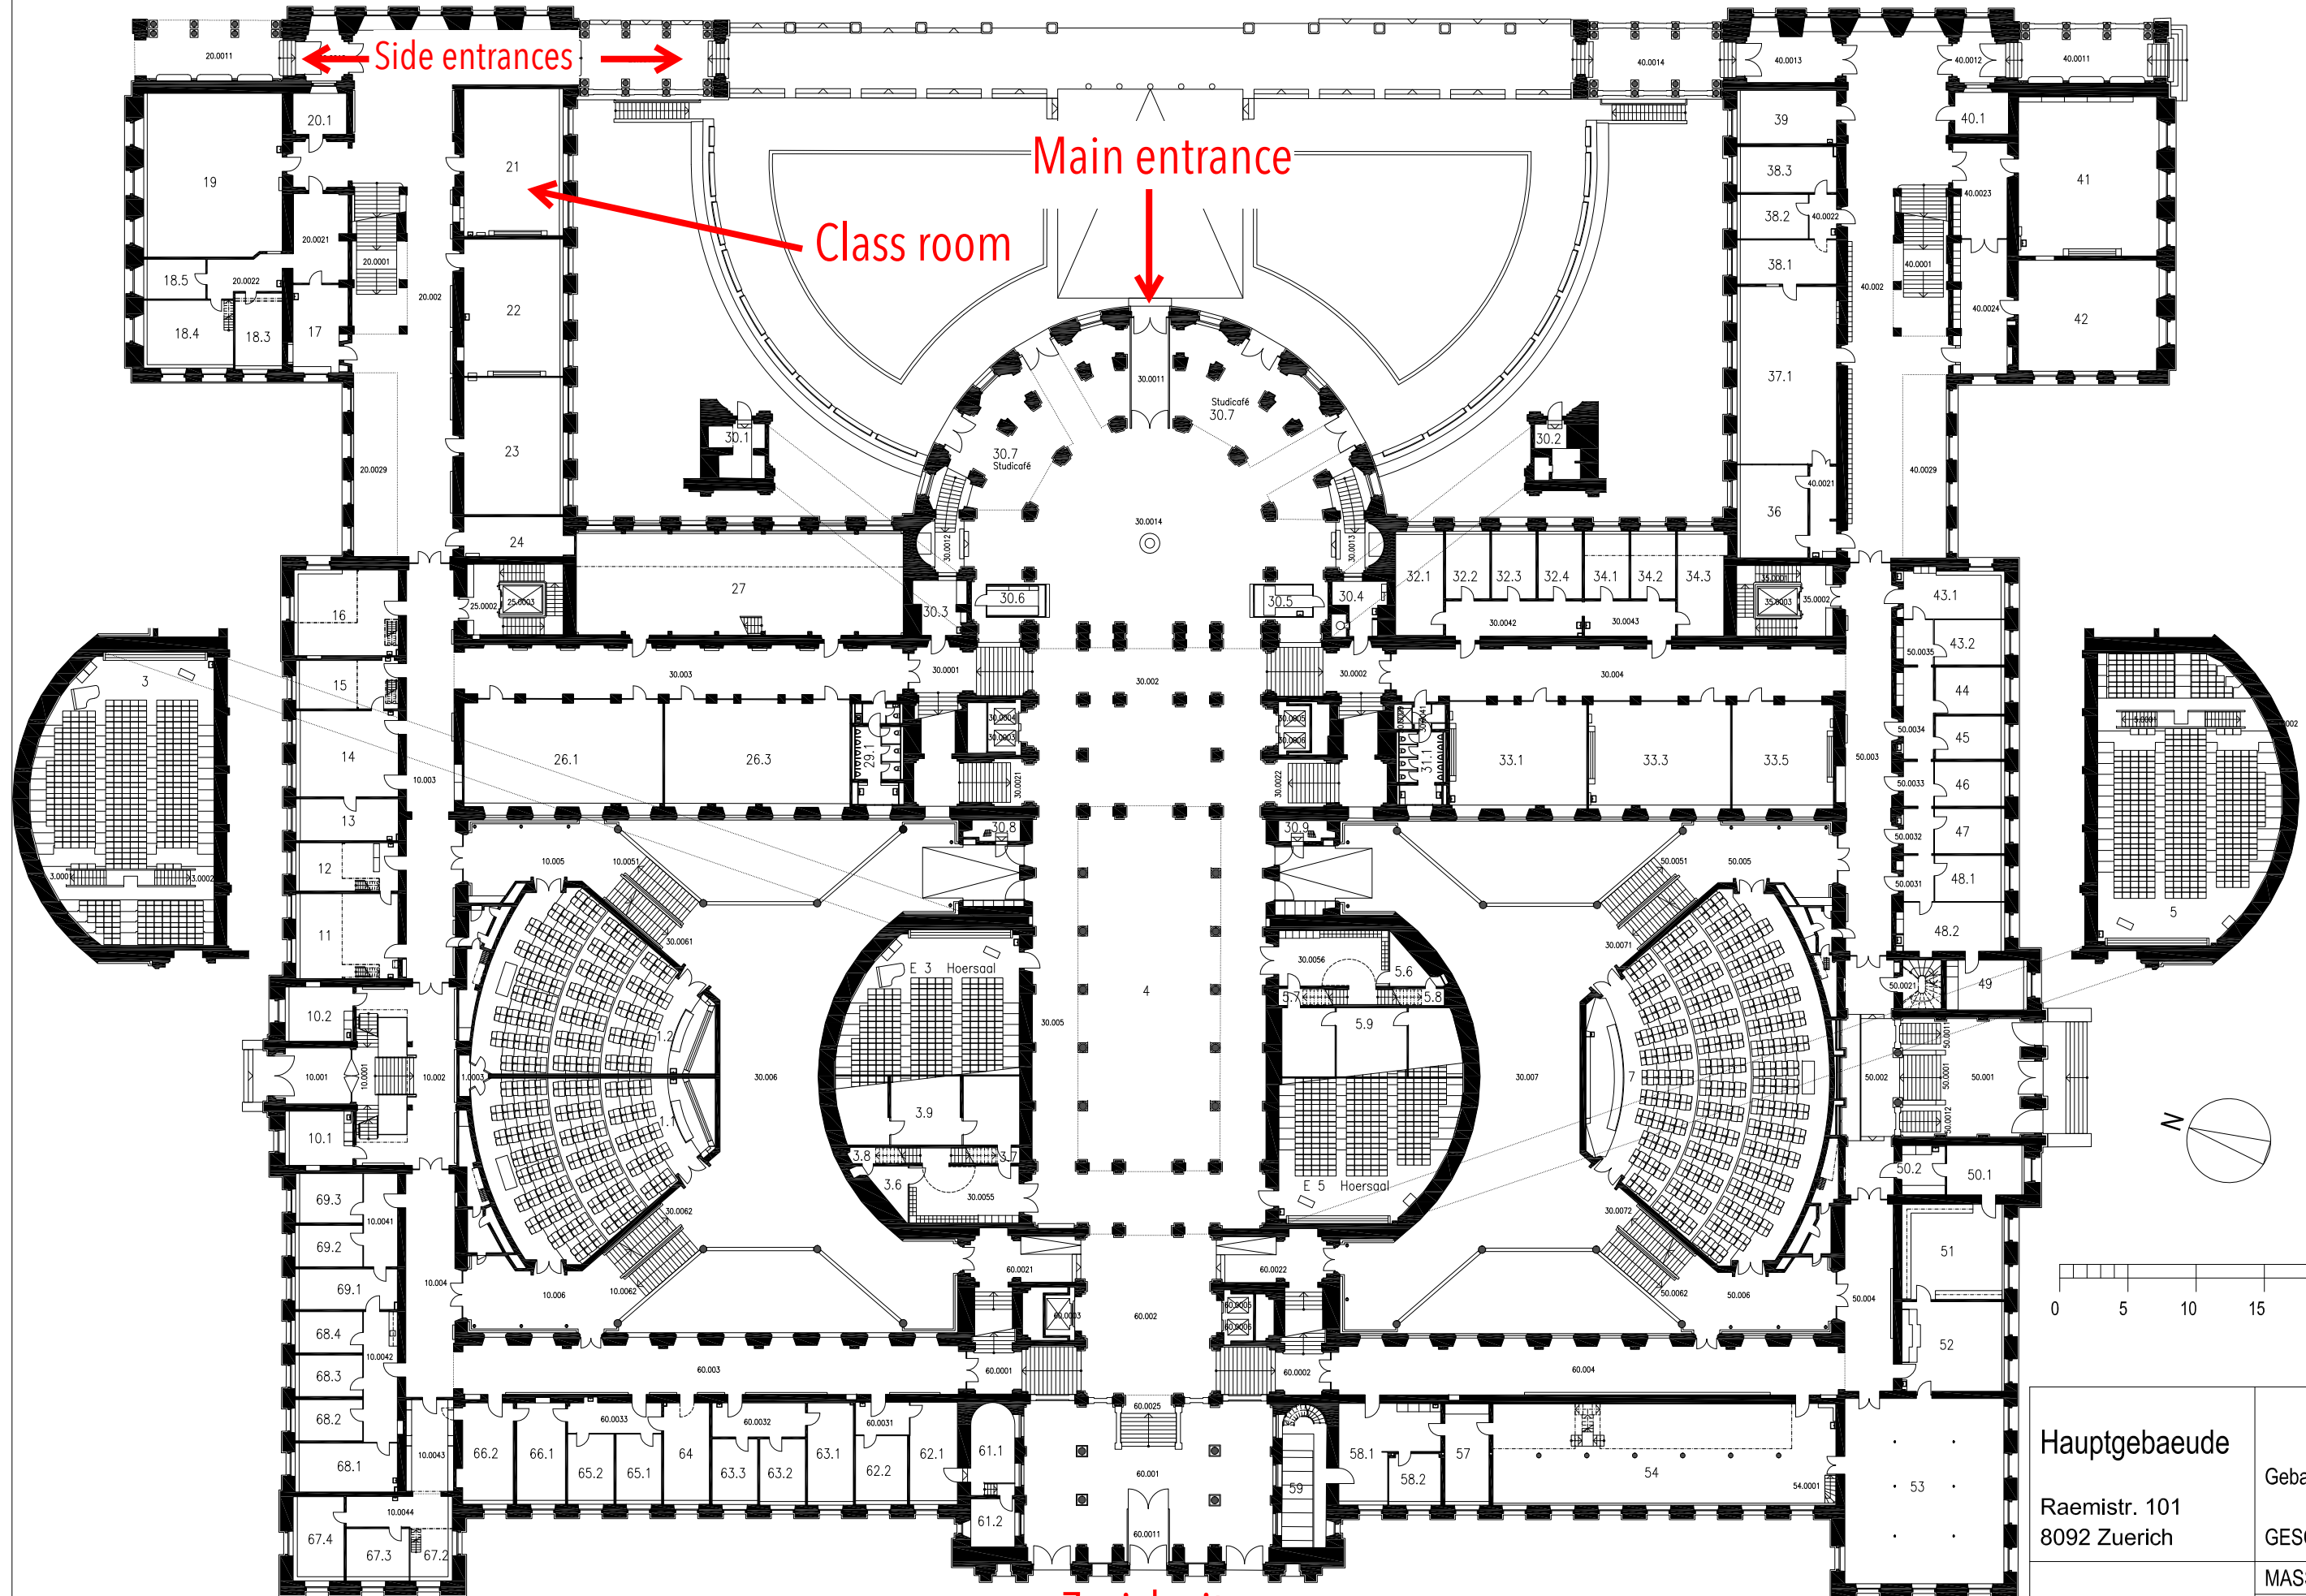

Rämistrasse

Side entrances

Main entrance

Class room

Zurich city

Hauptgebäude		HG	
Raemistr. 101 8092 Zuerich		Gebäude Lz. 4110	
		E	
		MASSTAB:	1:X
		PLAN NR:	780
		DATUM:	12.12.2012
Rev.:	25.04.2013/DU	02.02.2015/BA	10.10.2017/BA