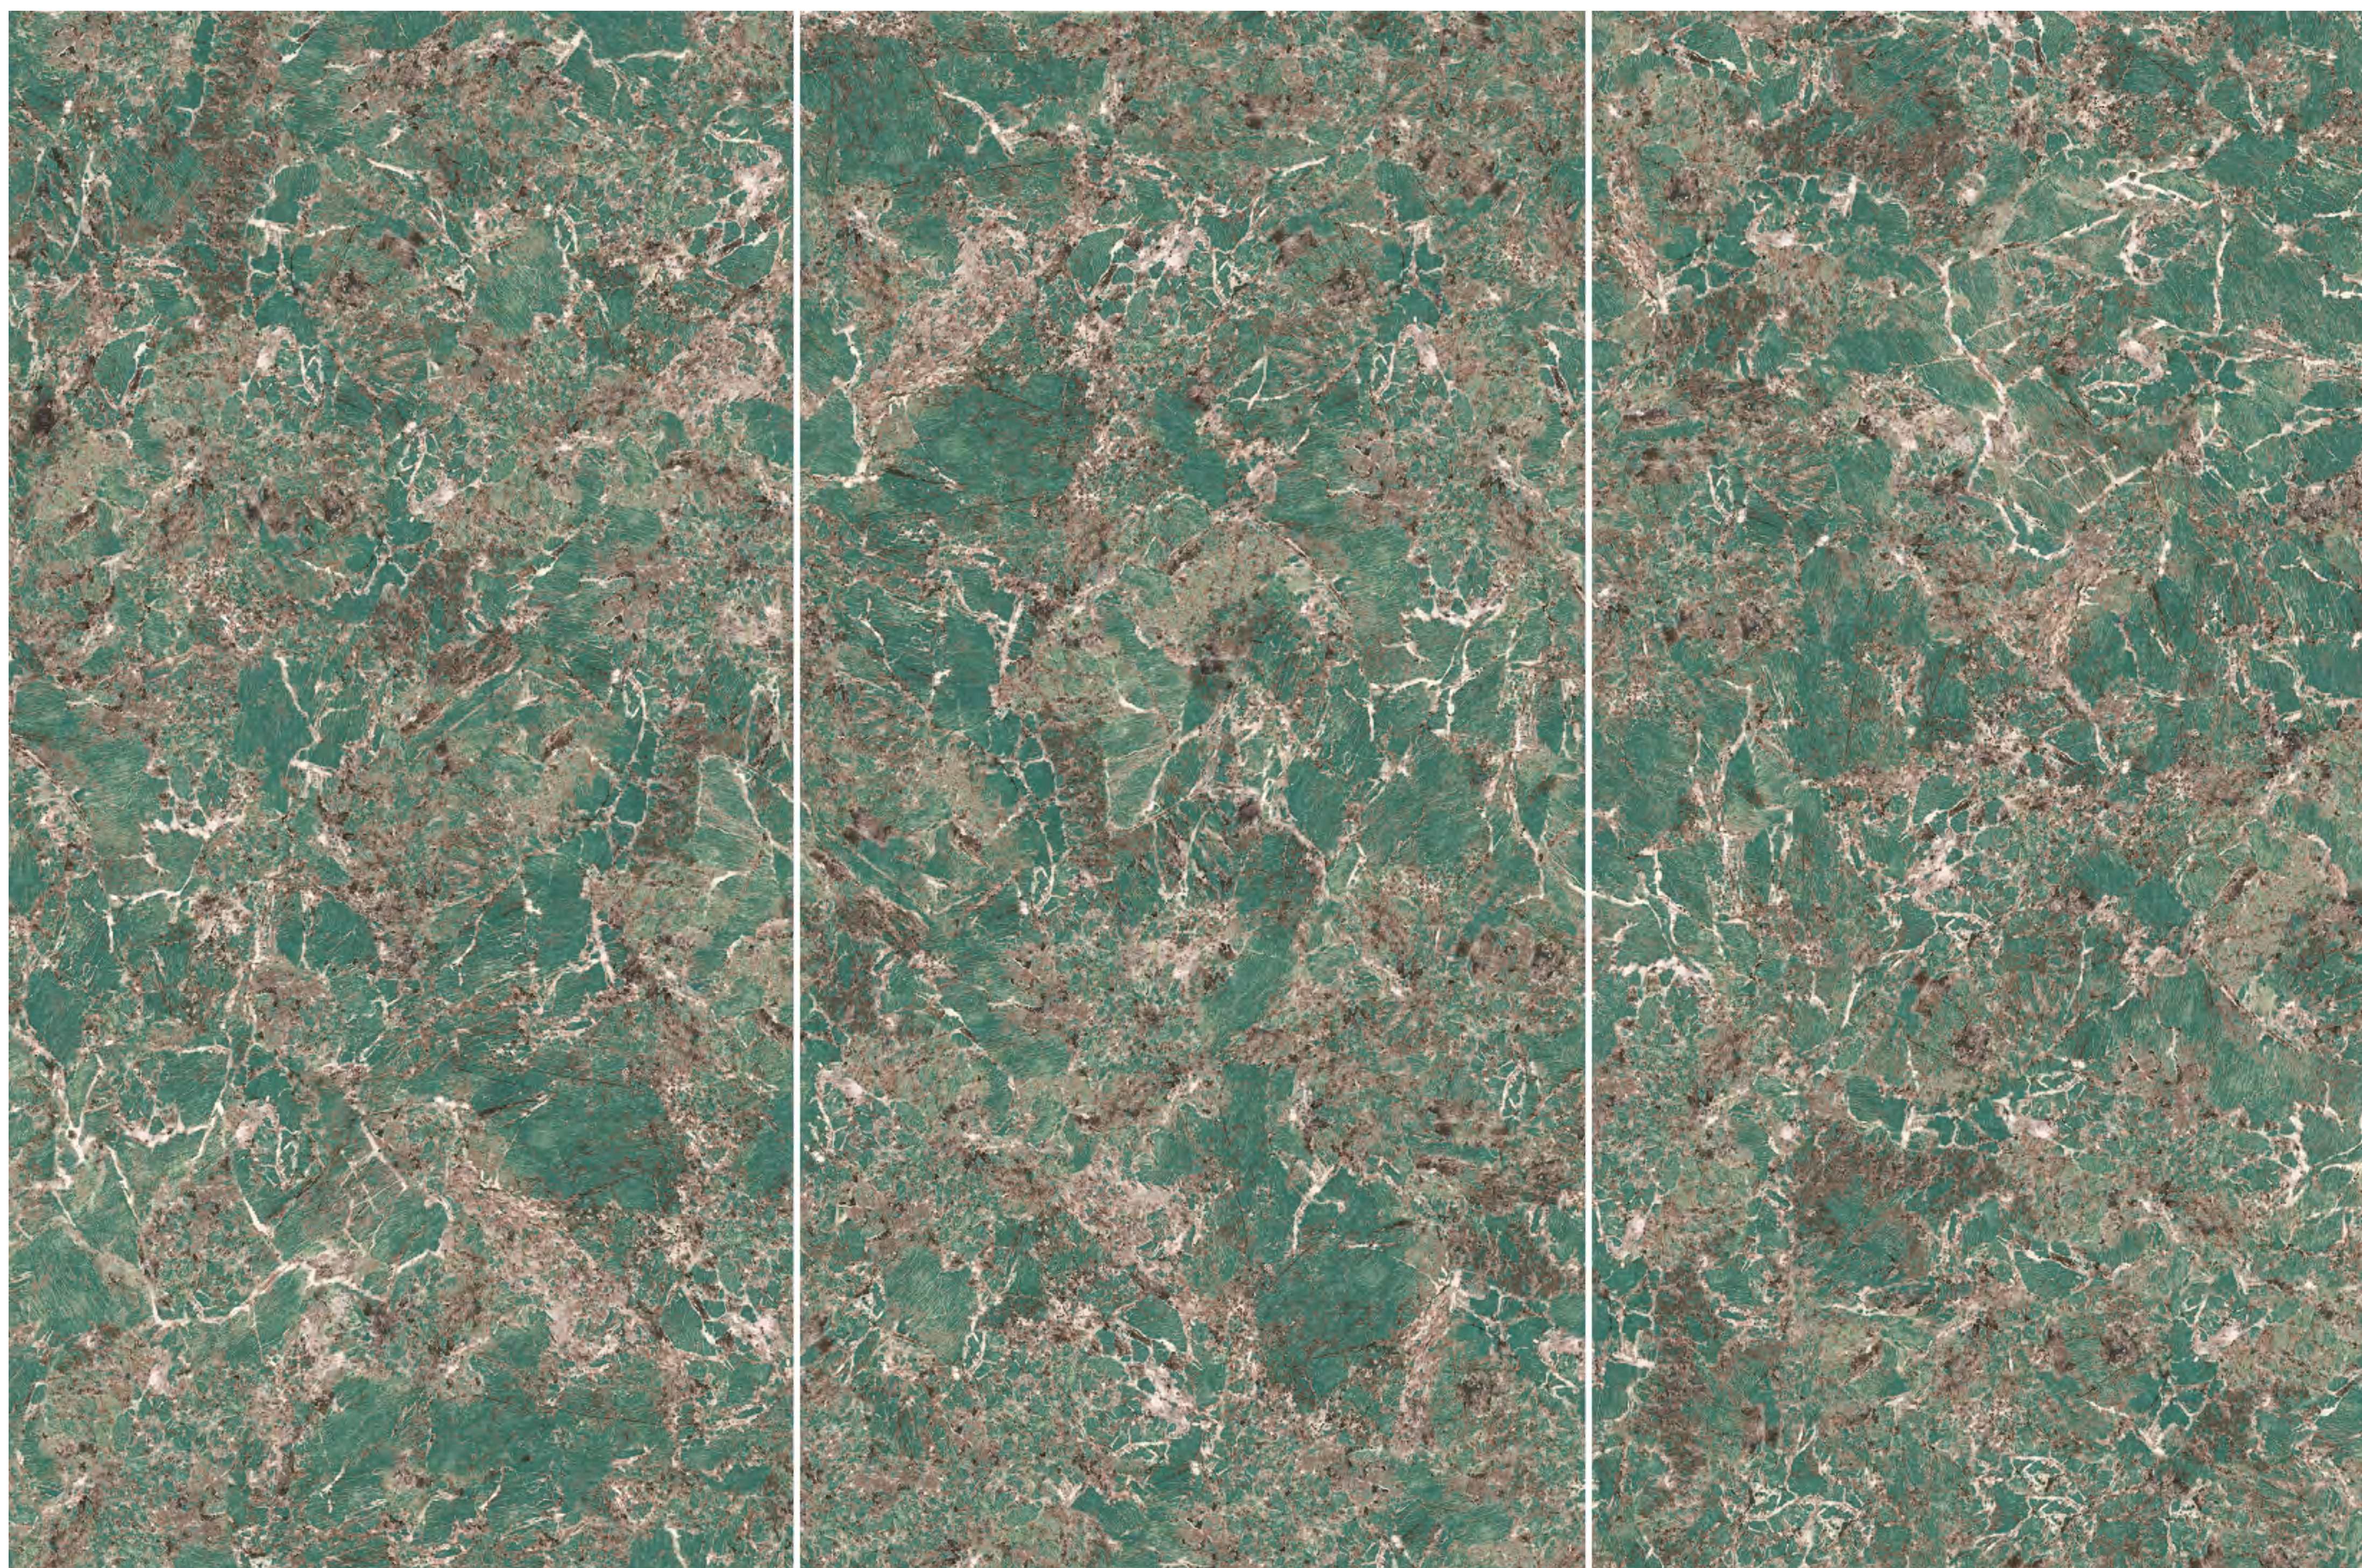

## 亚马逊绿

表面效果 SURFACES

亮光  
GLOSSY

干粒抛

3

FACES

FNZW163206909P 1600x3200x6mm

ROCK SLAB