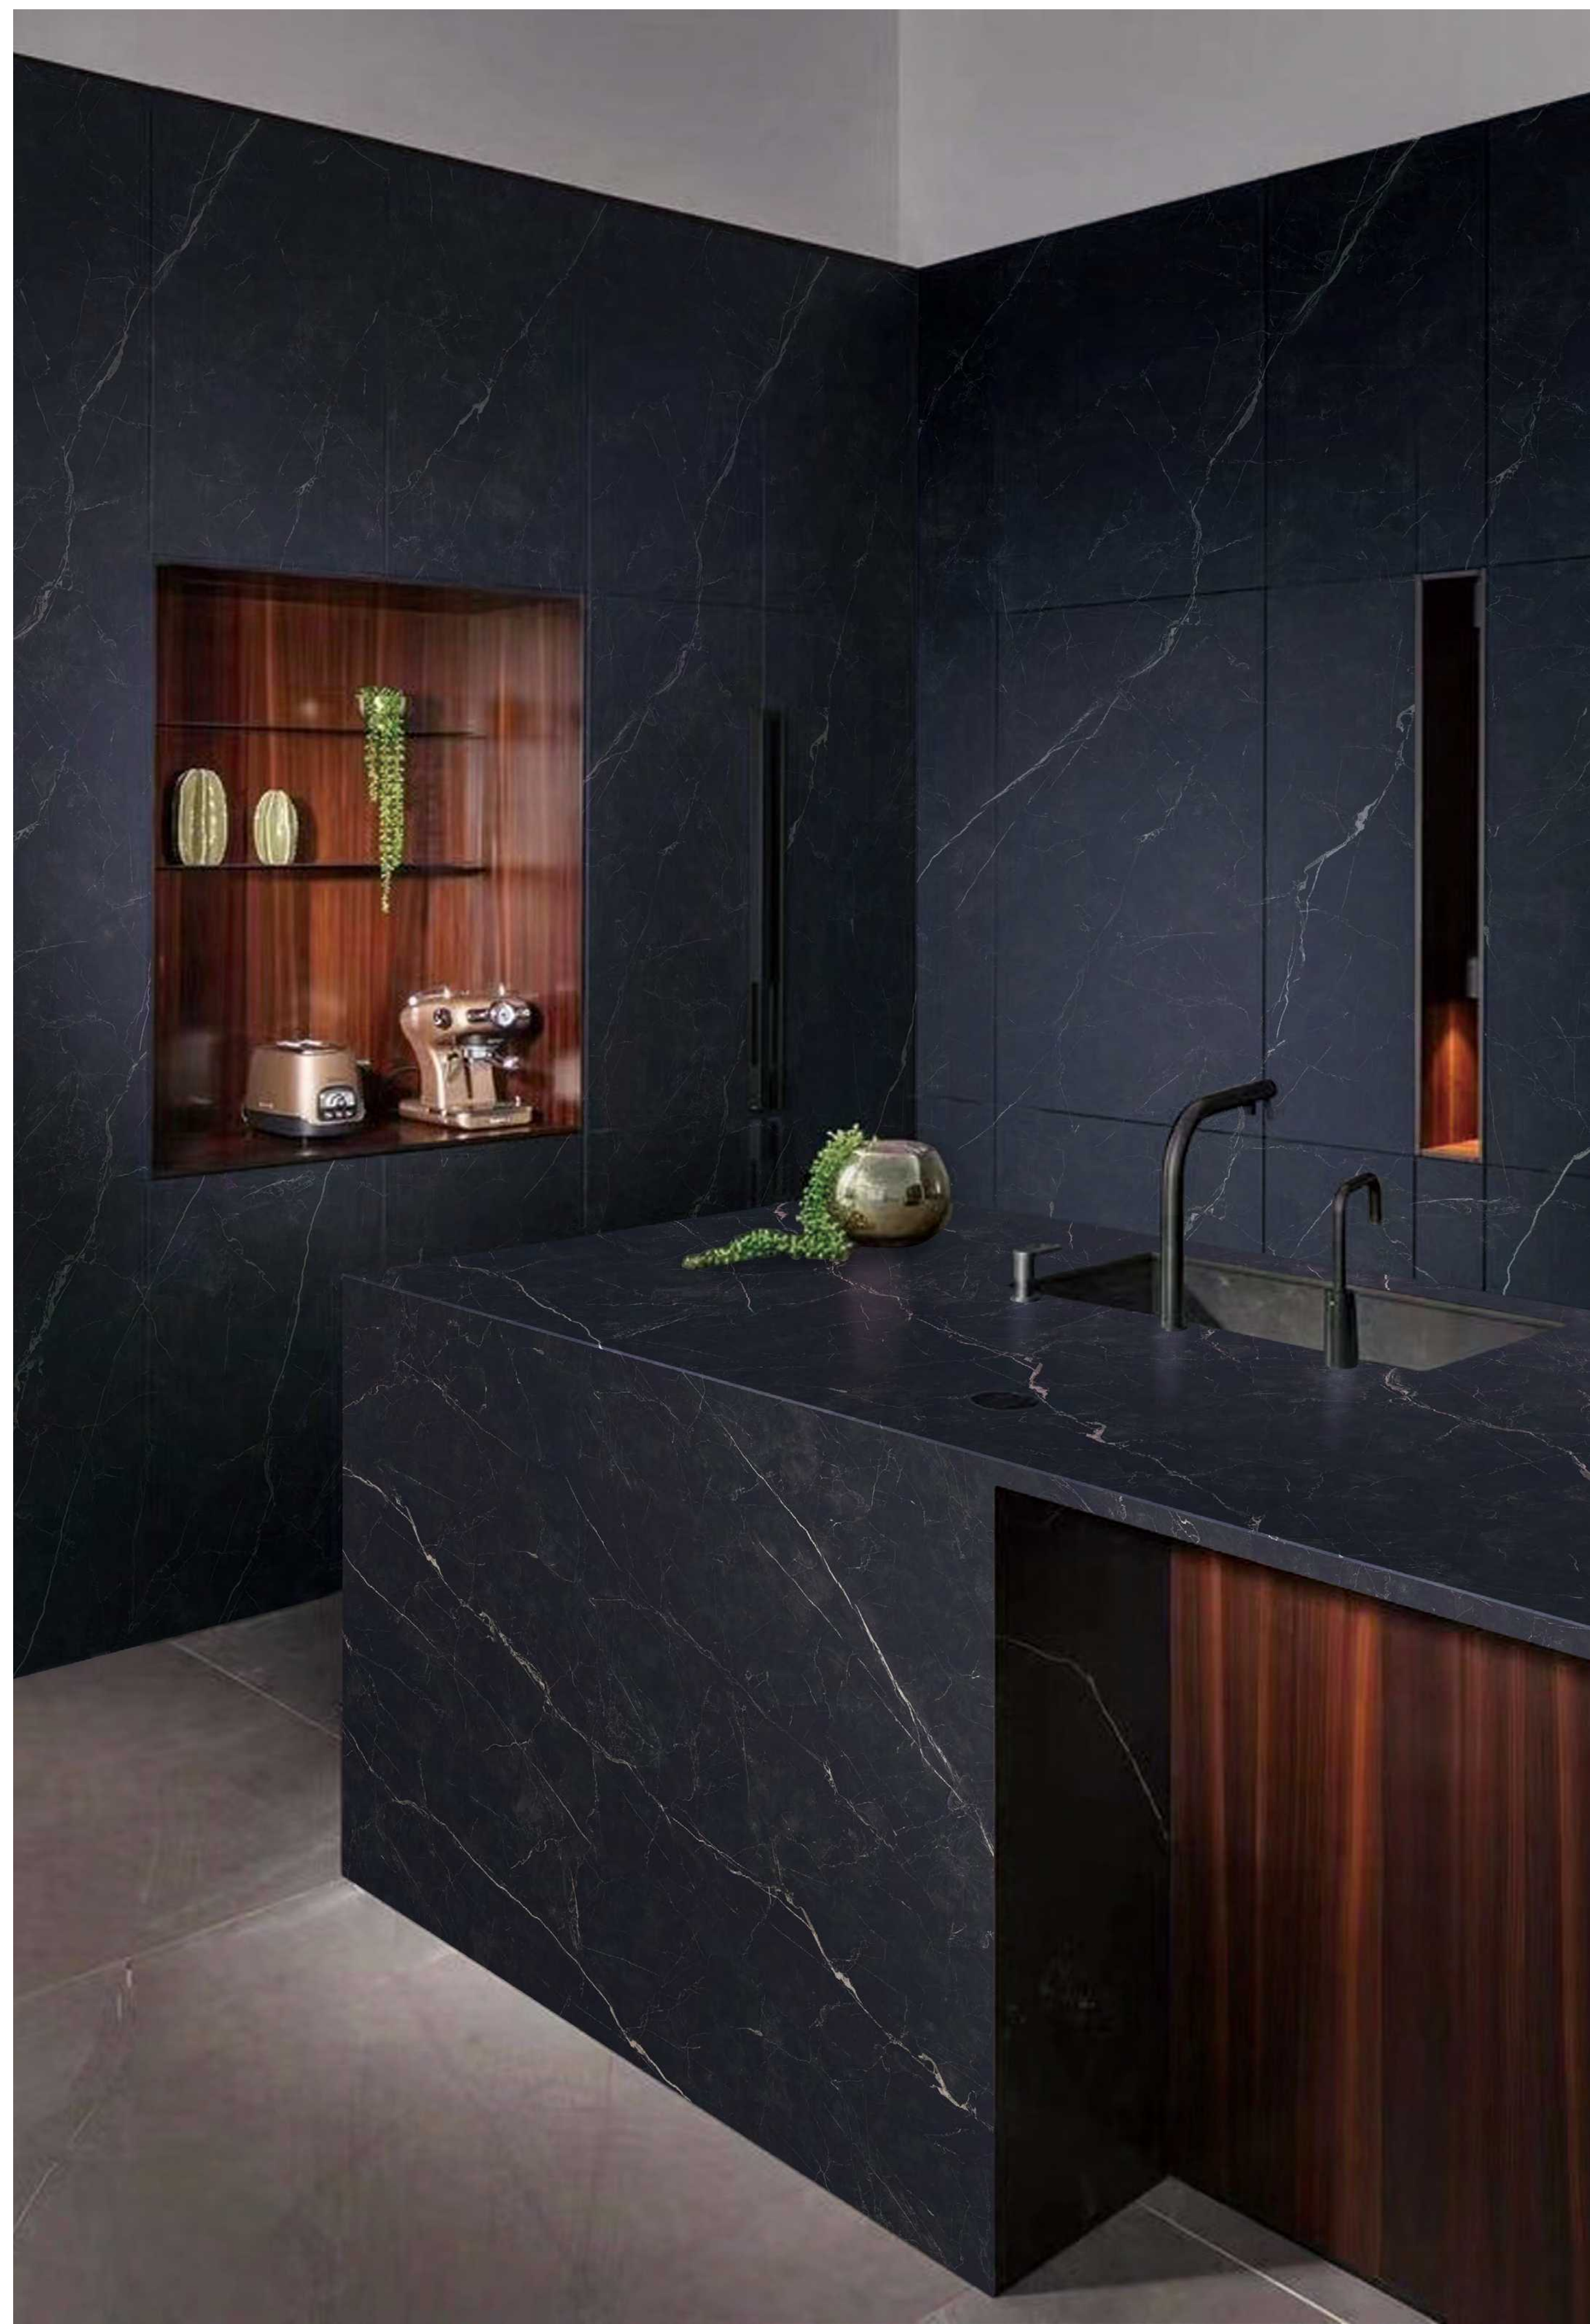

## SHARON 莎罗兰

普通工艺

表面效果 SURFACES

哑光  
MATT

1  
FACES

FNZB163212187 1600x3200x12mm