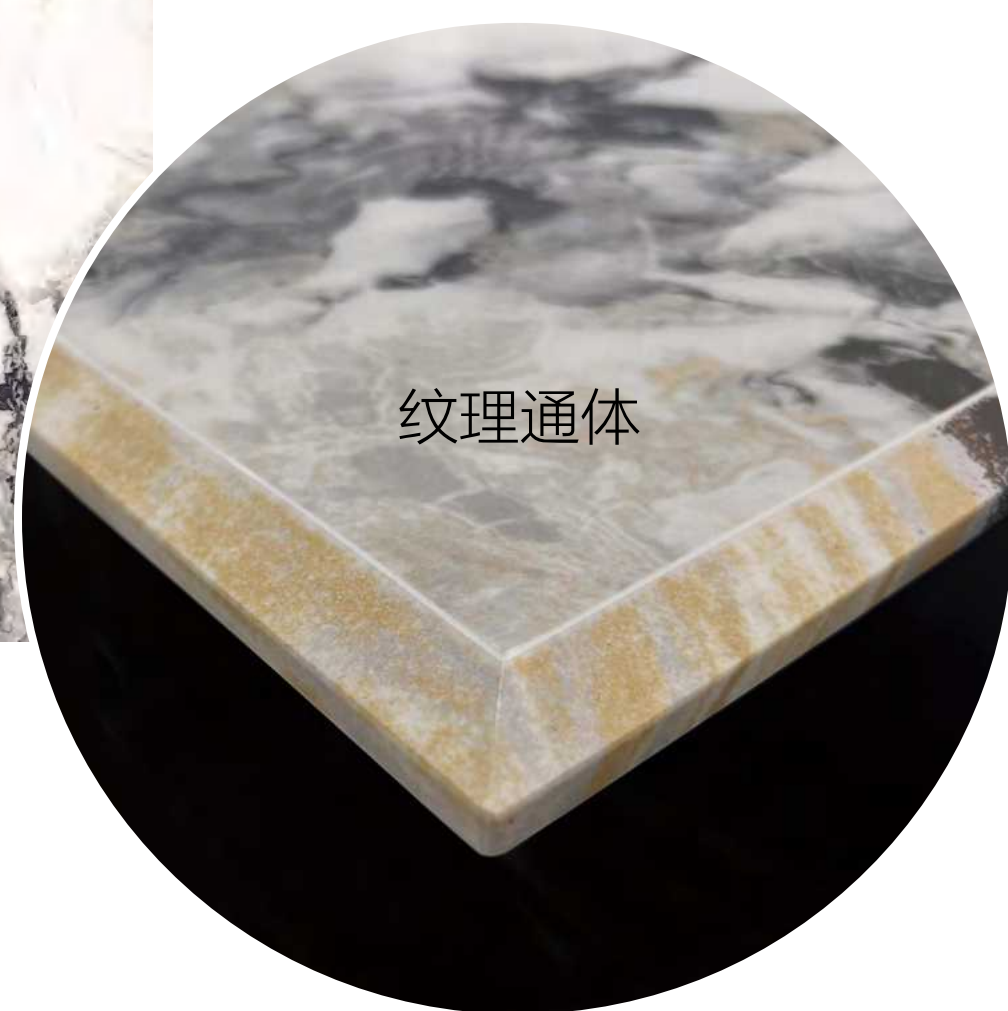

纹理通体

FNZF163212197J 1600x3200x12mm