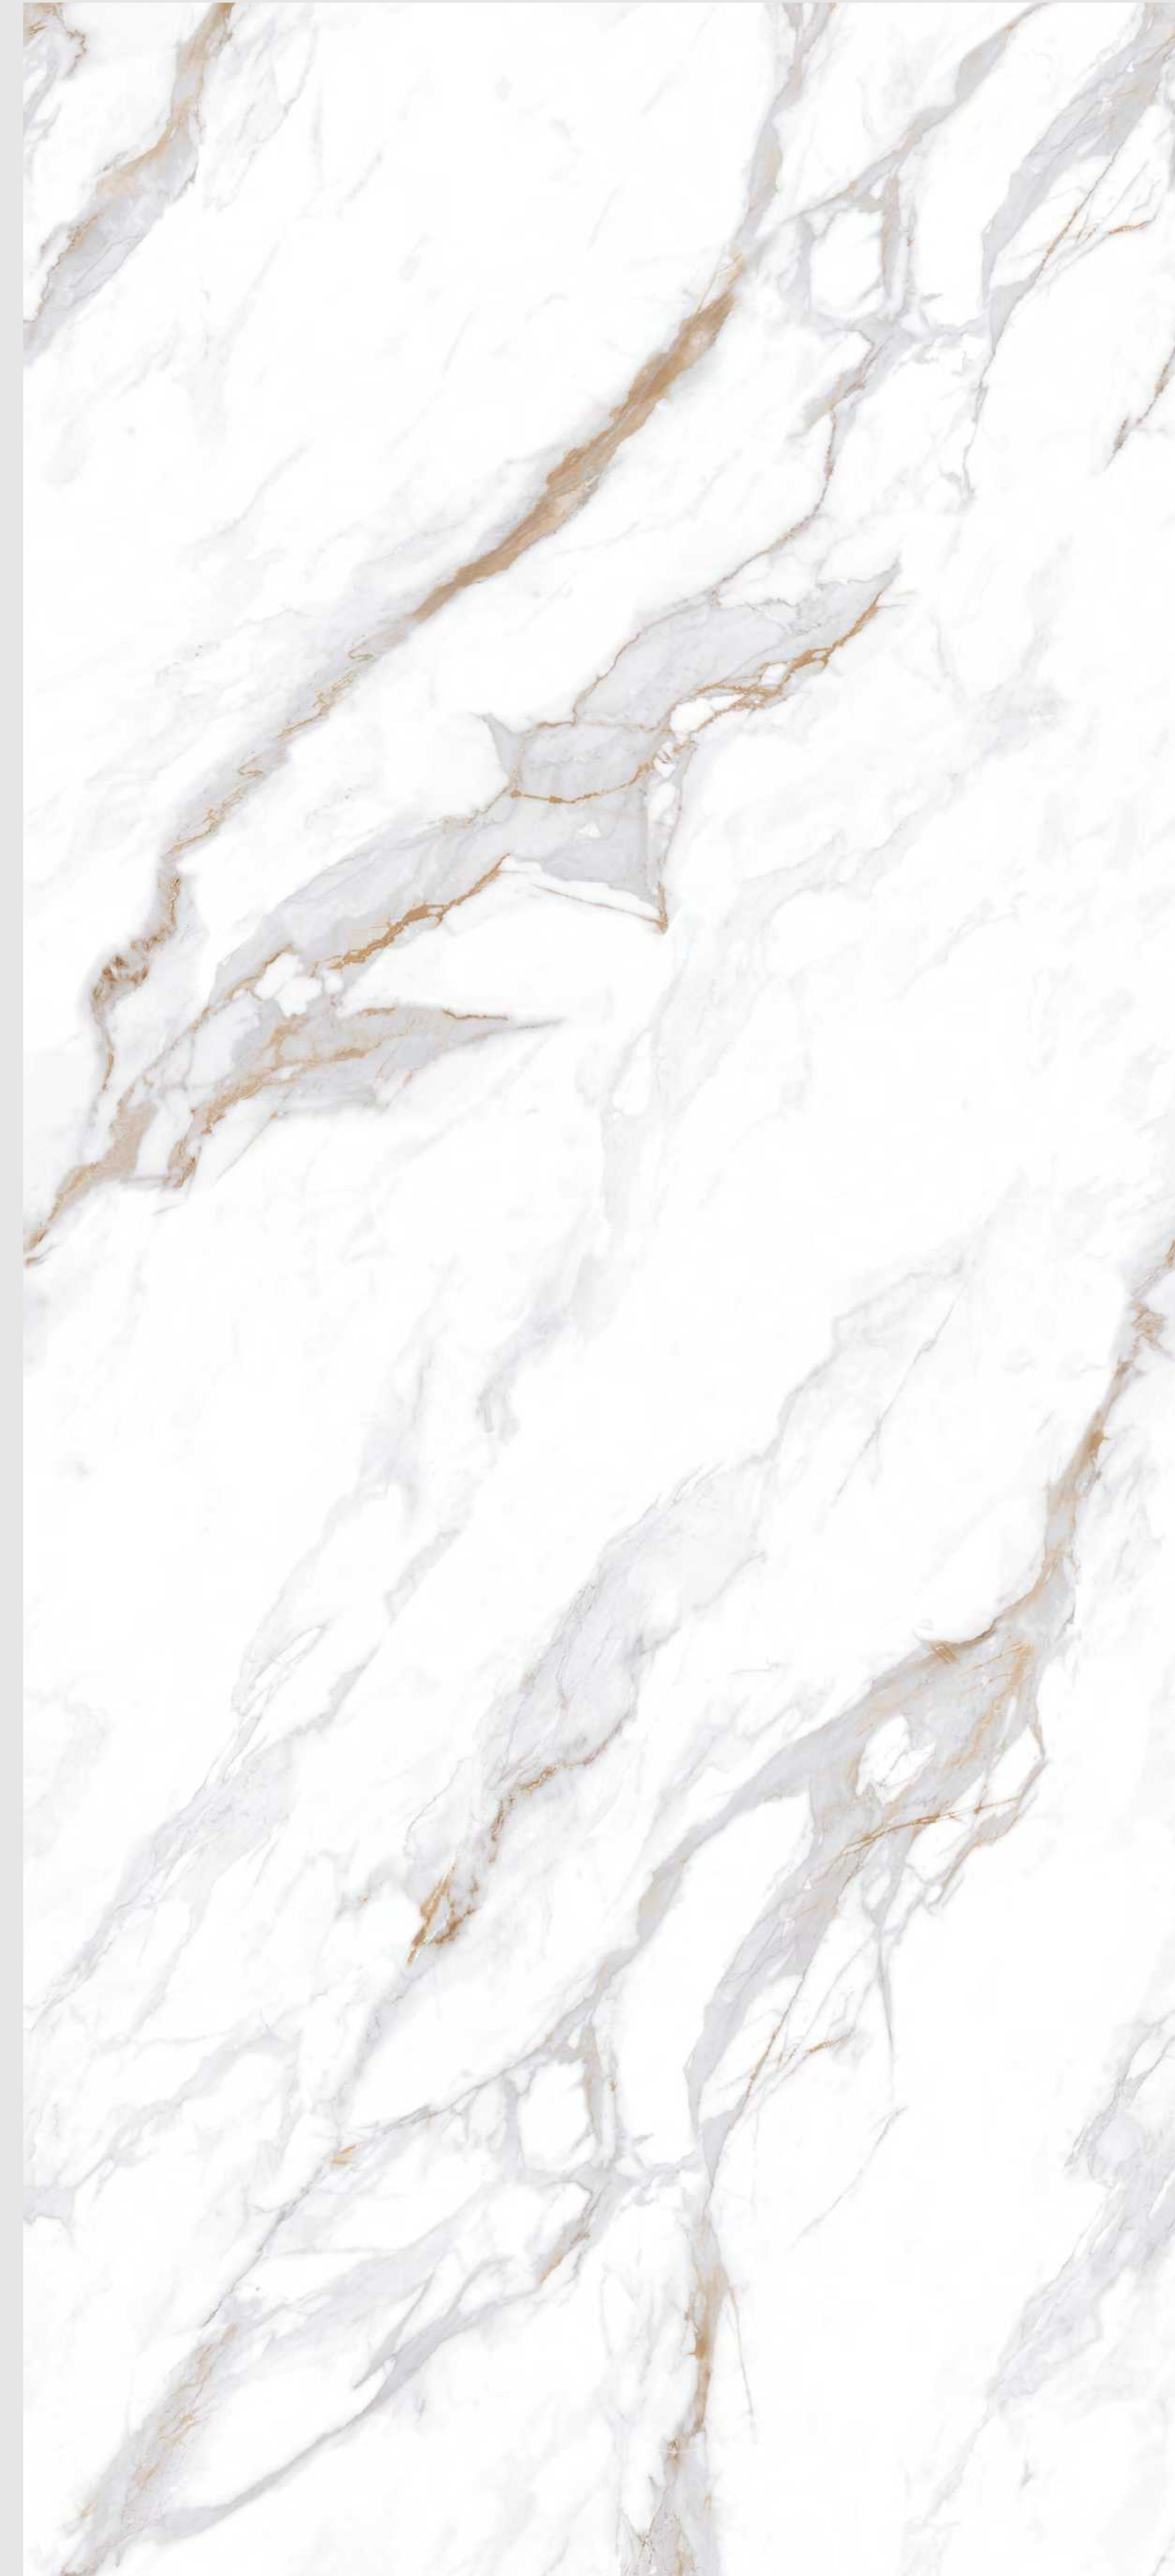

KATA
GOLD
卡塔金

加白全数码

表面效果 SURFACES

哑光
MATT

1
FACES

FNZW082612191 800x2600x12mm