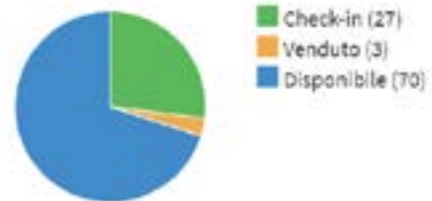

DEV Evento on-line

Totale biglietti confermati

30

Biglietti in sospeso

0

Reddito lordo

200,00 EUR

Eventplane