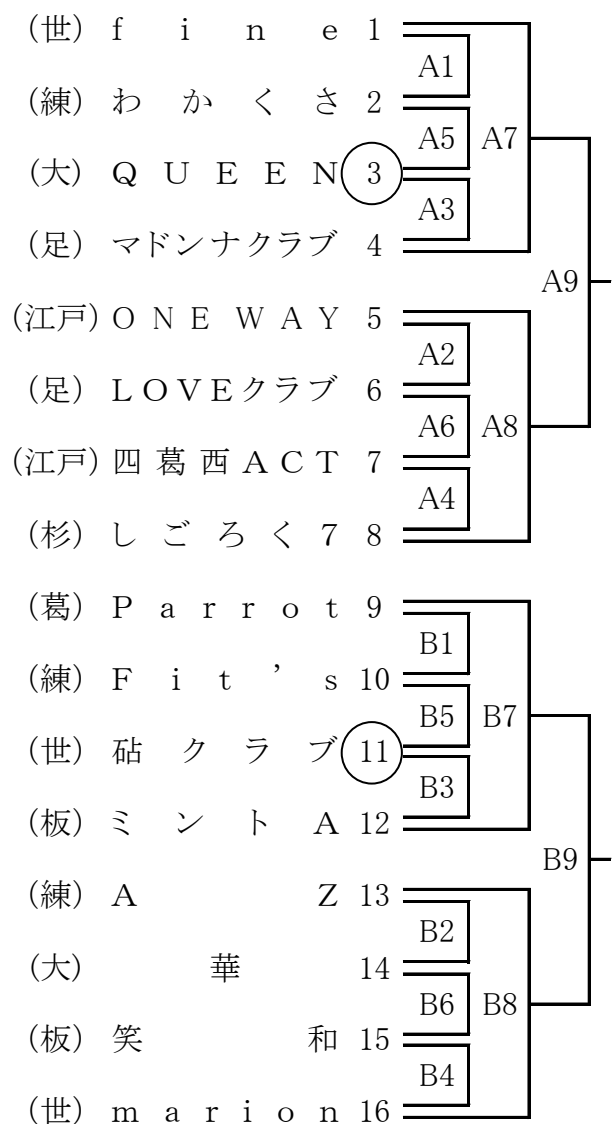

# 2026年度第38回東京都ママさんバレーボールいそじ大会組合せ

7月8日(水)東京体育館メインアリーナ

開会式 10:00 試合開始 開会式終了後

## 補助審判表