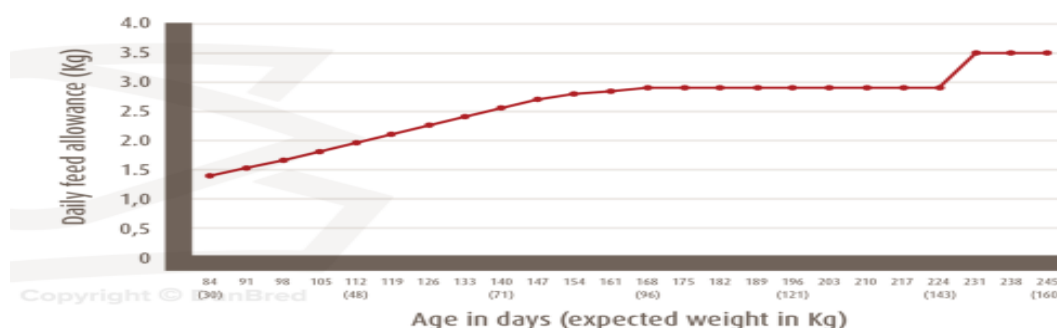

Uw Danbred gelten vertegenwoordigen de toekomst van uw bedrijf. Aandacht voor de voeding van de gelten zal leiden tot een beloning in de kraamstal en zorgen voor een positieve start om het genetisch potentieel volledig te benutten.

Extra aandacht voor de aanbevolen voercurve zal zorgen voor een evenwicht tussen de hoeveelheid voer, de leeftijd en het gewicht van de gelten.

Het grote genetisch potentieel voor groei van de Danbred dieren betekent dat er voldoende aandacht dient te gaan naar de groeisnelheid van de dieren, waarbij het energieniveau een cruciale rol speelt bij de Danbred dieren.

Om het volledig genetisch potentieel te benutten moet er rekening gehouden worden met volgende doelstellingen bij eerste dekking

**Leeftijd:** 230-250 dagen  
**Gewicht:** .155 kg  
**Spekdikte:** 12-15 mm rugspek gemeten bij P2  
**Eerste dekking:** 2 of 3<sup>de</sup> bronst