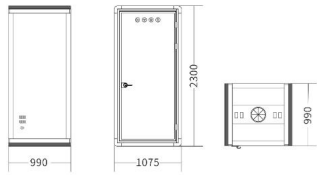

300KG

可选颜色
color

舱体 booth

内饰 interior

S-BOX PRODUCT DESCRIPTION

尺寸详情
size

外观尺寸
W1075*D990*H2300

内空尺寸
W945*D897*H2170

产品重量
product weight

300KG

可选颜色
color

舱体 booth

内饰 interior

S-BOX PRODUCT DESCRIPTION

尺寸详情
size

外观尺寸
W1075*D990*H2300

内空尺寸
W945*D897*H2170

产品重量
product weight

300KG

可选颜色
color

舱体 booth

内饰 interior

M Box

TWO PRIVATE
CONFERENCE PODS

内饰 interior

M-BOX PRODUCT DESCRIPTION

尺寸详情
size

外观尺寸
W1575*D1295*H2300

内空尺寸
W1445*D1208*H2170

产品重量
product weight

480KG

可选颜色
color