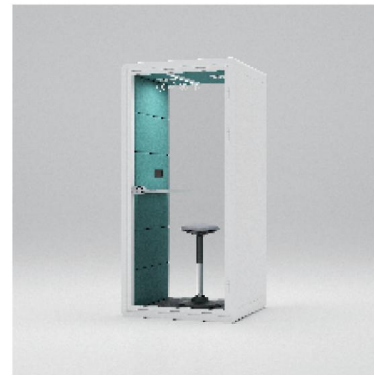

工作
Work

类别:休闲洽谈舱
型号:XL
尺寸:W2555*D2468*H2300
Category: Leisure negotiation cabin
Model: XL
Size: W2555*D2468*H2300

洽谈
Negotiation

会议
Meeting

休闲
Leisure

DELUXE CABIN

类别:电话亭
型号:S
尺寸:W990*D1075*H2300
Category: Telephone booth
Model: S
Size: W990*D1075*H2300

电话
Telephone

休闲
Leisure

类别:电话亭
型号:S
尺寸:W990*D1075*H2300
Category: Telephone booth
Model: S
Size: W990*D1075*H2300

电话
Telephone

休闲
Leisure

类别:电话亭
型号:S
尺寸:W990*D1075*H2300
Category: Telephone booth
Model: S
Size: W990*D1075*H2300

电话
Telephone

休闲
Leisure

类别:休闲洽谈舱
型号:L
尺寸:W2275*D1585*H2300
Category: Leisure negotiation cabin
Model: L
Size: W2275*D1585*H2300

洽谈 Negotiation
会议 Meeting
休闲 Leisure

类别:休闲洽谈舱
型号:L
尺寸:W2275*D1585*H2300
Category: Leisure negotiation cabin
Model: L
Size: W2275*D1585*H2300