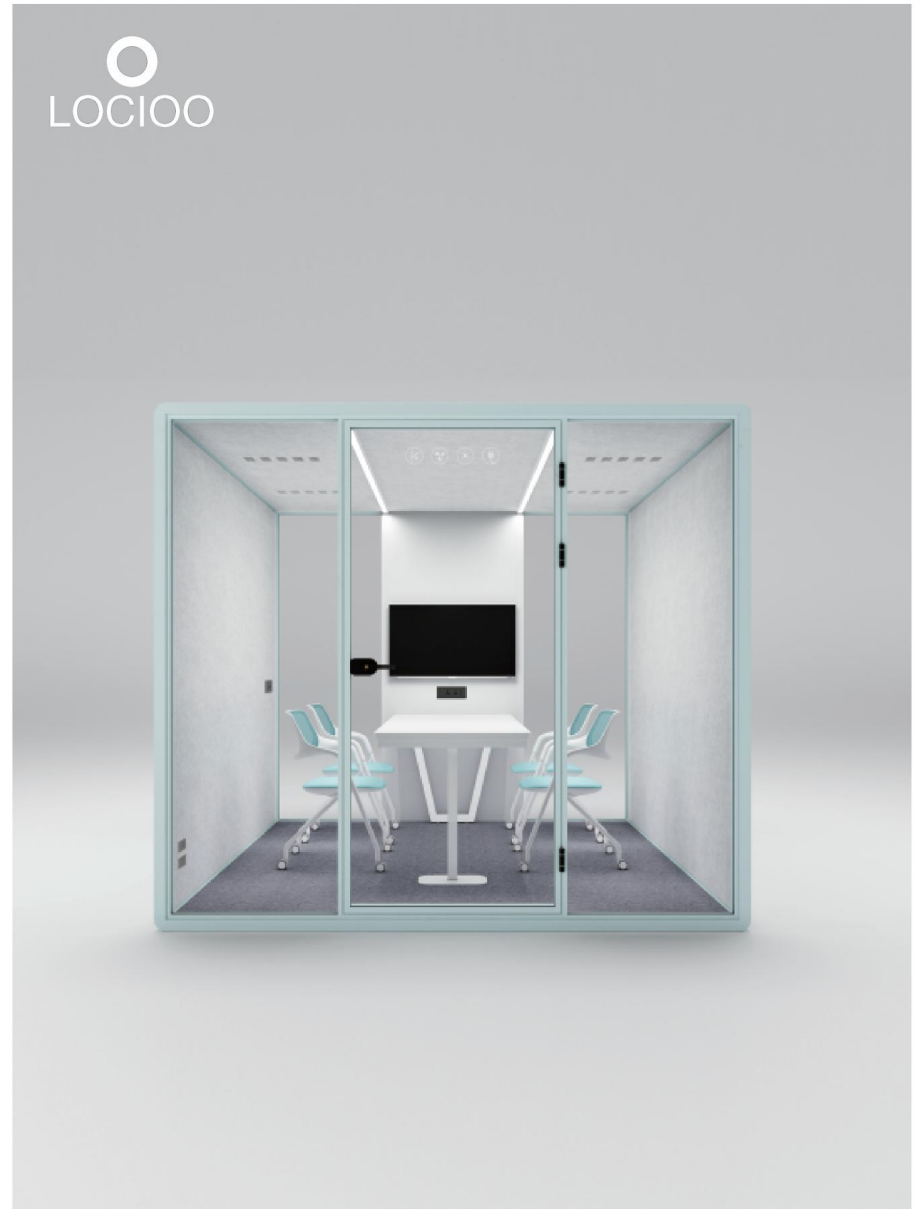

内饰 interior

XL-BOX PRODUCT DESCRIPTION

尺寸详情
size 外观尺寸 W2555*D2468*H2300 内空尺寸 W2425*D2381*H2170

产品重量
product weight 780KG

- 可选颜色
color
- 舱体 booth
- S-01 砂白
 - S-02 浅绿
 - S-03 黄色
 - S-04 大红
 - S-05 橙色
 - S-06 黑色
 - S-07 灰绿
 - S-08 木纹
- 内饰 interior
- B-803 银灰
 - B-811 墨绿
 - B-815 大红
 - B-817 碳灰
 - B-821 宝蓝
 - B-822 橙黄
 - B-A40 翡翠青
 - B-A42 浅蓝
 - B-A43 柠檬黄