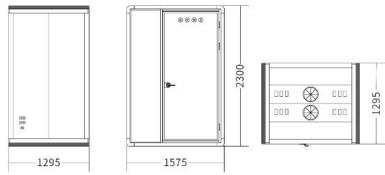

内空尺寸
W945*D897*H2170

产品重量
product weight

300KG

可选颜色
color

舱体 booth

内饰 interior

M Box

TWO PRIVATE
CONFERENCE PODS

M-BOX PRODUCT DESCRIPTION

尺寸详情
size

外观尺寸
W1575*D1295*H2300

内空尺寸
W1445*D1208*H2170

产品重量
product weight

480KG

可选颜色
color

舱体 booth

内饰 interior

M-BOX PRODUCT DESCRIPTION

尺寸详情
size

外观尺寸
W1575*D1295*H2300

内空尺寸
W1445*D1208*H2170

产品重量
product weight

480KG

可选颜色
color

舱体 booth

内饰 interior

M-BOX PRODUCT DESCRIPTION

尺寸详情
size

外观尺寸
W1575*D1295*H2300

内空尺寸
W1445*D1208*H2170

产品重量
product weight

480KG