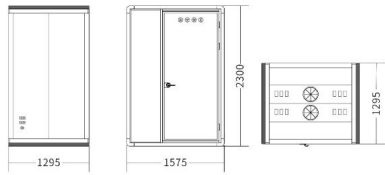

产品重量
product weight

300KG

可选颜色
color

舱体 booth

内饰 interior

S-BOX PRODUCT DESCRIPTION

尺寸详情
size

外观尺寸
W1075*D990*H2300

内空尺寸
W945*D897*H2170

产品重量
product weight

300KG

可选颜色
color

舱体 booth

内饰 interior

M Box

TWO PRIVATE
CONFERENCE PODS

M-BOX PRODUCT DESCRIPTION

尺寸详情
size

外观尺寸
W1575*D1295*H2300

内空尺寸
W1445*D1208*H2170

产品重量
product weight

480KG

可选颜色
color

舱体 booth

内饰 interior

M-BOX PRODUCT DESCRIPTION

尺寸详情
size

外观尺寸
W1575*D1295*H2300

内空尺寸
W1445*D1208*H2170

产品重量
product weight

480KG

可选颜色
color