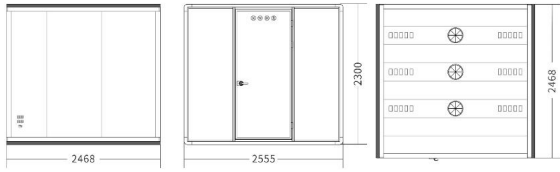

内饰 interior

L-BOX PRODUCT DESCRIPTION

尺寸详情
size

外观尺寸
W2275*D1585*H2300

内空尺寸
W2145*D1498*H2170

产品重量
product weight

650KG

可选颜色
color

舱体 booth

内饰 interior

LOCIOO

L-BOX PRODUCT DESCRIPTION

尺寸详情
size

外观尺寸
W2275*D1585*H2300

内空尺寸
W2145*D1498*H2170

产品重量
product weight

XL-BOX PRODUCT DESCRIPTION

尺寸详情
size

外观尺寸
W2555*D2468*H2300

内空尺寸
W2425*D2381*H2170

产品重量
product weight

780KG

可选颜色
color

舱体 booth

内饰 interior

XL-BOX PRODUCT DESCRIPTION

尺寸详情
size 外观尺寸 W2555*D2468*H2300 内空尺寸 W2425*D2381*H2170

产品重量
product weight 780KG

- 可选颜色
color
- 舱体 booth
- S-01 砂白
 - S-02 浅绿
 - S-03 黄色
 - S-04 大红
 - S-05 橙色
 - S-06 黑色
 - S-07 灰绿
 - S-08 木纹
- 内饰 interior
- B-803 银灰
 - B-811 墨绿
 - B-815 大红
 - B-817 碳灰
 - B-821 宝蓝
 - B-822 橙黄
 - B-A40 翡翠青
 - B-A42 浅蓝
 - B-A43 柠檬黄