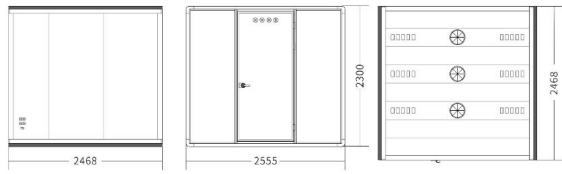

内饰 interior

L-BOX PRODUCT DESCRIPTION

尺寸详情
size

外观尺寸
W2275*D1585*H2300

内空尺寸
W2145*D1498*H2170

产品重量
product weight

650KG

可选颜色
color

舱体 booth

内饰 interior

LOCIOO

L-BOX PRODUCT DESCRIPTION

尺寸详情
size

外观尺寸
W2275*D1585*H2300

内空尺寸
W2145*D1498*H2170

产品重量
product weight

650KG

可选颜色
color

舱体 booth

内饰 interior

LOCIOO

XL
Box

LOCIOO

Have a conversation in private.

XL-BOX PRODUCT DESCRIPTION

尺寸详情
size

外观尺寸
W2555*D2468*H2300

内空尺寸
W2425*D2381*H2170

产品重量
product weight

780KG

可选颜色
color

舱体 booth