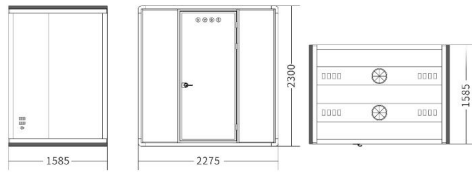

L-BOX PRODUCT DESCRIPTION

尺寸详情
size

外观尺寸
W2275*D1585*H2300

内空尺寸
W2145*D1498*H2170

产品重量
product weight

650KG

可选颜色
color

舱体 booth

内饰 interior

L-BOX PRODUCT DESCRIPTION

尺寸详情
size

外观尺寸
W2275*D1585*H2300

内空尺寸
W2145*D1498*H2170

产品重量
product weight

650KG

可选颜色
color

舱体 booth

内饰 interior

LOCIOO

L-BOX PRODUCT DESCRIPTION

尺寸详情
size

外观尺寸
W2275*D1585*H2300

内空尺寸
W2145*D1498*H2170

产品重量
product weight

XL-BOX PRODUCT DESCRIPTION

尺寸详情
size

外观尺寸
W2555*D2468*H2300

内空尺寸
W2425*D2381*H2170

产品重量
product weight

780KG

可选颜色
color

舱体 booth