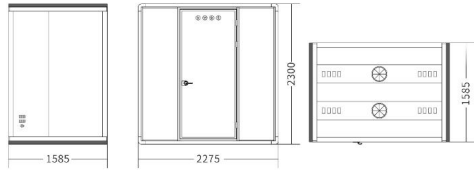

舱体 booth

内饰 interior

M-BOX PRODUCT DESCRIPTION

尺寸详情
size

外观尺寸
W1575*D1295*H2300

内空尺寸
W1445*D1208*H2170

产品重量
product weight

480KG

L-BOX PRODUCT DESCRIPTION

尺寸详情
size

外观尺寸
W2275*D1585*H2300

内空尺寸
W2145*D1498*H2170

产品重量
product weight

650KG

可选颜色
color

舱体 booth

内饰 interior

L-BOX PRODUCT DESCRIPTION

尺寸详情
size

外观尺寸
W2275*D1585*H2300

内空尺寸
W2145*D1498*H2170

产品重量
product weight

650KG

可选颜色
color

舱体 booth

内饰 interior

LOCIOO

L-BOX PRODUCT DESCRIPTION

尺寸详情
size

外观尺寸
W2275*D1585*H2300

内空尺寸
W2145*D1498*H2170

产品重量
product weight