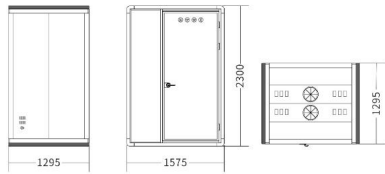

300KG

可选颜色
color

舱体 booth

内饰 interior

S-BOX PRODUCT DESCRIPTION

尺寸详情
size

外观尺寸
W1075*D990*H2300

内空尺寸
W945*D897*H2170

M-BOX PRODUCT DESCRIPTION

尺寸详情
size

外观尺寸
W1575*D1295*H2300

内空尺寸
W1445*D1208*H2170

产品重量
product weight

480KG

可选颜色
color

舱体 booth

内饰 interior

M-BOX PRODUCT DESCRIPTION

尺寸详情
size

外观尺寸
W1575*D1295*H2300

内空尺寸
W1445*D1208*H2170

产品重量
product weight

480KG

可选颜色
color

舱体 booth

内饰 interior

M-BOX PRODUCT DESCRIPTION

尺寸详情
size

外观尺寸
W1575*D1295*H2300

内空尺寸
W1445*D1208*H2170

产品重量
product weight

480KG