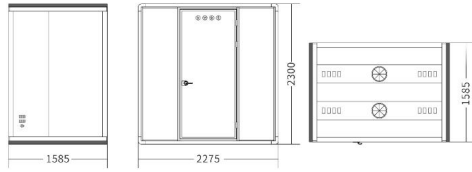

内饰 interior

M-BOX PRODUCT DESCRIPTION

尺寸详情
size

外观尺寸
W1575*D1295*H2300

内空尺寸
W1445*D1208*H2170

产品重量
product weight

480KG

可选颜色
color

舱体 booth

内饰 interior

M-BOX PRODUCT DESCRIPTION

尺寸详情
size

外观尺寸
W1575*D1295*H2300

内空尺寸
W1445*D1208*H2170

产品重量
product weight

480KG

L-BOX PRODUCT DESCRIPTION

尺寸详情
size

外观尺寸
W2275*D1585*H2300

内空尺寸
W2145*D1498*H2170

产品重量
product weight

650KG

可选颜色
color

舱体 booth

内饰 interior

L-BOX PRODUCT DESCRIPTION

尺寸详情
size

外观尺寸
W2275*D1585*H2300

内空尺寸
W2145*D1498*H2170

产品重量
product weight

650KG

可选颜色
color