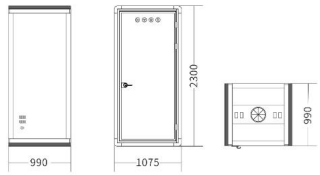

STAY IN SPACE AT ALL TIMES
THE FRESHNESS AND CIRCULATION OF AIR

S Box

FLEXIBLE · SPACE-SAVING
AND ELEGANT LOOKING
PHONE BOOTH

S-BOX PRODUCT DESCRIPTION

尺寸详情
size

外观尺寸
W1075*D990*H2300

内空尺寸
W945*D897*H2170

产品重量
product weight

300KG

可选颜色
color

舱体 booth

内饰 interior

S-BOX PRODUCT DESCRIPTION

尺寸详情
size

外观尺寸
W1075*D990*H2300

内空尺寸
W945*D897*H2170

产品重量
product weight

300KG

可选颜色
color

舱体 booth

内饰 interior

S-BOX PRODUCT DESCRIPTION

尺寸详情
size

外观尺寸
W1075*D990*H2300

内饰 interior

M-BOX PRODUCT DESCRIPTION

尺寸详情
size

外观尺寸
W1575*D1295*H2300

内空尺寸
W1445*D1208*H2170

产品重量
product weight

480KG

可选颜色
color