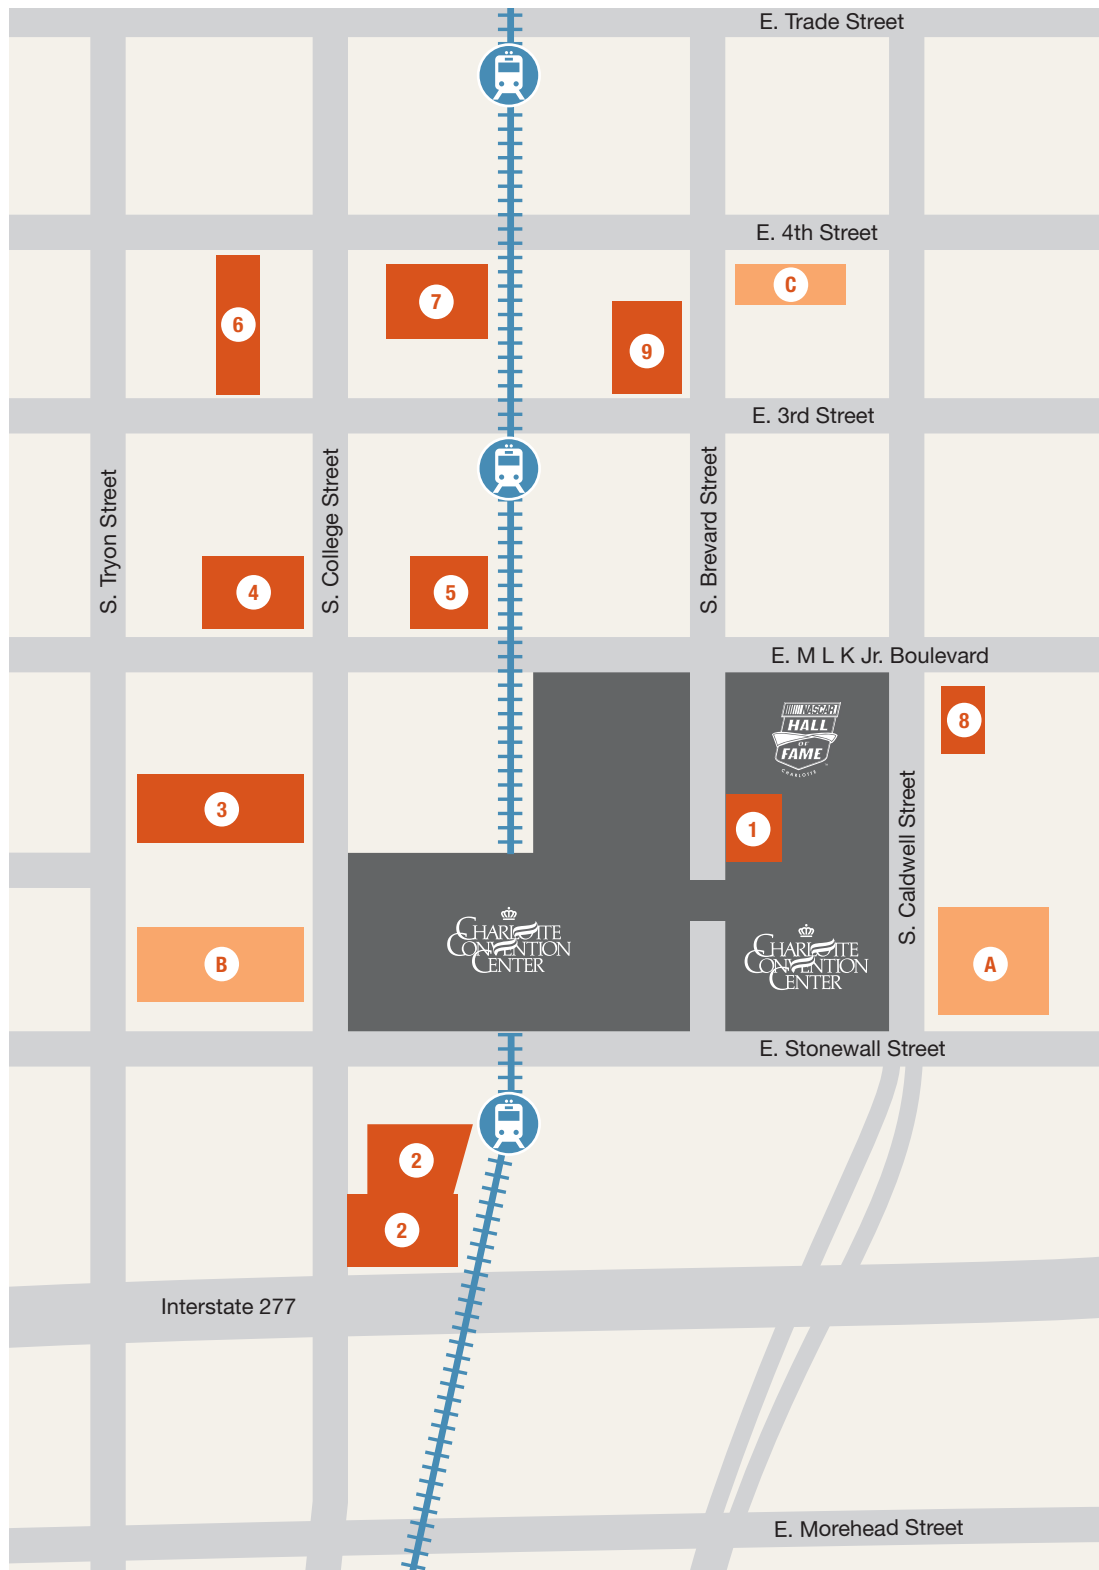

## Parking Facilities

 Covered Parking

 Flat Surface Parking

- 1** **NASCAR Hall of Fame**  
401 S. Brevard St.
- 2** **The Westin Charlotte**  
601 S. College St.
- 3** **The Green**  
425 S. Tryon St.
- 4** **Two Wells Fargo Center**  
175 E. Martin Luther King Jr. Blvd.
- 5** **One Wells Fargo Center**  
200 E. Martin Luther King Blvd.
- 6** **BB&T Center**  
200 S. College St.
- 7** **Charlotte Plaza**  
200 E. 4th St.
- 8** **Hilton Garden Inn Charlotte Uptown/  
Hampton Inn Charlotte Uptown**  
508 E. Martin Luther King Jr. Blvd.
- 9** **AT&T Plaza**  
300 S. Brevard St.

- A** 510 S. Caldwell St.
- B** 510 S. College St.
- C** 418 E. 4th St.

**Charlotte's  
got a lot.**