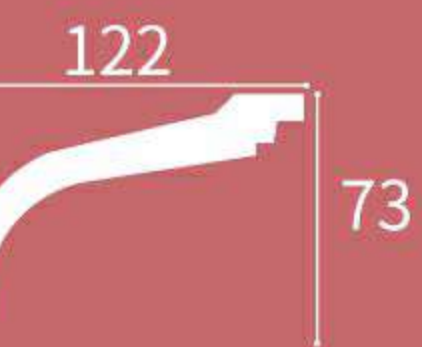

∇ = 100 mm

XT-9377

Height x Width x Length
高度 x 宽度 x 长度
70 x 70 x 2400 mm

∇ = 105 mm

XT-9378

Height x Width x Length
高度 x 宽度 x 长度
83 x 75 x 2400 mm

∇ = 113 mm

XT-9379

Height x Width x Length
高度 x 宽度 x 长度
83 x 98 x 2400 mm

∇ = 125 mm

XT-9380

Height x Width x Length
高度 x 宽度 x 长度
90 x 83 x 2400 mm

∇ = 120 mm

XT-9381

Height x Width x Length
高度 x 宽度 x 长度
81 x 83 x 2400 mm

∇ = 115 mm

XT-9382

Height x Width x Length
高度 x 宽度 x 长度
73 x 122 x 2400 mm

∇ = 145 mm

XT-9383
 Height x Width x Length
 高度 x 宽度 x 长度
 82 x 85 x 2400 mm
 7 = 120 mm

XT-9385
 Height x Width x Length
 高度 x 宽度 x 长度
 105 x 108 x 2400 mm
 7 = 160 mm