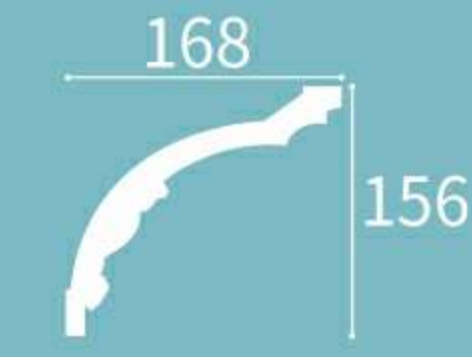

Height x Width x Length
高度 x 宽度 x 长度
92 x 75 x 2400 mm

∩ = 120mm

XT-99279

Height x Width x Length
高度 x 宽度 x 长度
105 x 110 x 2400 mm

∩ = 150mm

XT-99289

Height x Width x Length
高度 x 宽度 x 长度
85 x 95 x 2400 mm

∩ = 130mm

XT-99290

Height x Width x Length
高度 x 宽度 x 长度
50 x 51 x 2400 mm

∩ = 75mm

XT-99291

Height x Width x Length
高度 x 宽度 x 长度
114 x 102 x 2400 mm

∩ = 195mm

XT-99293

Height x Width x Length
高度 x 宽度 x 长度
124 x 105 x 2400 mm

∩ = 145mm

XT-99311

Height x Width x Length
高度 x 宽度 x 长度
156 x 168 x 2400 mm

∩ = 230mm

XT-99312

Height x Width x Length
高度 x 宽度 x 长度
180 x 70 x 2400 mm

∩ = 190mm

XT-99294