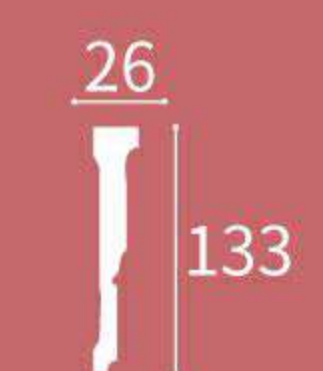

XT-9742

Height x Width x Length
高度 x 宽度 x 长度
68 x 23 x 2400 mm

XT-9743

Height x Width x Length
高度 x 宽度 x 长度
80 x 15 x 2400 mm

XT-9749

Height x Width x Length
高度 x 宽度 x 长度
52 x 22 x 2400 mm

XT-9750

Height x Width x Length
高度 x 宽度 x 长度
128 x 22 x 2400 mm

XT-9744

Height x Width x Length
高度 x 宽度 x 长度
62 x 9 x 2400 mm

XT-9745

Height x Width x Length
高度 x 宽度 x 长度
47 x 10 x 2400 mm

XT-9751

Height x Width x Length
高度 x 宽度 x 长度
76 x 22 x 2400 mm

XT-9752

Height x Width x Length
高度 x 宽度 x 长度
80 x 21 x 2400 mm

XT-9753

Height x Width x Length
高度 x 宽度 x 长度
80 x 19 x 2400 mm

XT-9756

Height x Width x Length
高度 x 宽度 x 长度
100 x 38 x 2400 mm

XT-9762

Height x Width x Length
高度 x 宽度 x 长度
125 x 42 x 2400 mm

XT-9763

Height x Width x Length
高度 x 宽度 x 长度
133 x 26 x 2400 mm

XT-9757

Height x Width x Length
高度 x 宽度 x 长度
102 x 23 x 2400 mm

XT-9759

Height x Width x Length
高度 x 宽度 x 长度
100 x 21 x 2400 mm

XT-9765

Height x Width x Length
高度 x 宽度 x 长度
74 x 18 x 2400 mm

XT-9766

Height x Width x Length
高度 x 宽度 x 长度
40 x 15 x 2400 mm