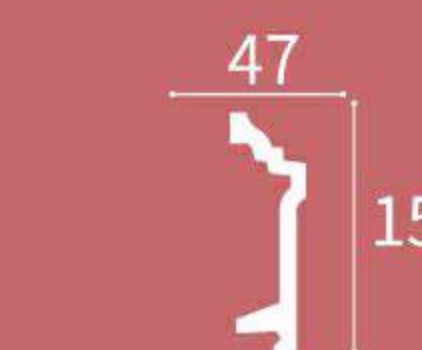

XT-9320
 Height x Width x Length
 高度 x 宽度 x 长度
 120 x 60 x 2400 mm
 120 = 135mm
 60 120

XT-9327
 Height x Width x Length
 高度 x 宽度 x 长度
 90 x 95 x 2400 mm
 90 = 128mm
 95 90

XT-9328
 Height x Width x Length
 高度 x 宽度 x 长度
 95 x 95 x 2400 mm
 95 = 130mm
 95 95

XT-9329

Height x Width x Length
高度 x 宽度 x 长度
45 x 45 x 2400 mm

∩ = 65mm

XT-9330

Height x Width x Length
高度 x 宽度 x 长度
38 x 34 x 2400 mm

∩ = 55mm

XT-9331

Height x Width x Length
高度 x 宽度 x 长度
57 x 56 x 2400 mm

∩ = 85mm

XT-9332

Height x Width x Length
高度 x 宽度 x 长度
155 x 47 x 2400 mm

∩ = 155 mm

XT-9332+XT-9328

Height x Width x Length
高度 x 宽度 x 长度
135 x 255 x 2400 mm

XT-9333

Height x Width x Length
高度 x 宽度 x 长度
255 x 135 x 2400 mm

∩ = 290 mm

XT-9334

Height x Width x Length
高度 x 宽度 x 长度
55 x 55 x 2400 mm

∩ = 78mm

XT-9335

Height x Width x Length
高度 x 宽度 x 长度
50 x 50 x 2400 mm

∩ = 75 mm

XT-9336
 Height x Width x Length
 高度 x 宽度 x 长度
 116 x 116 x 2400 mm
 160mm