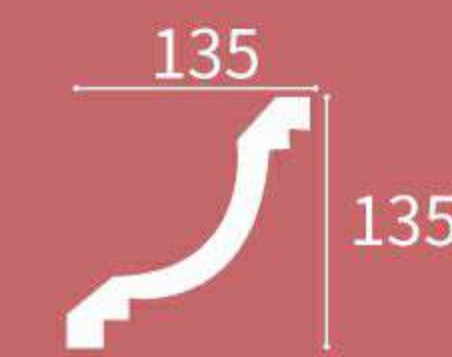

Height x Width x Length
高度 x 宽度 x 长度
135 x 135 x 2400 mm

∩ = 190 mm

XT-93130