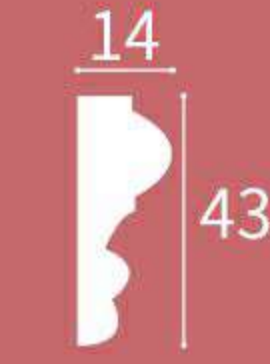

XT-9720

Height x Width x Length
高度 x 宽度 x 长度
92 x 30 x 2400 mm

XT-9721

Height x Width x Length
高度 x 宽度 x 长度
24 x 13 x 2400 mm

XT-9722

Height x Width x Length
高度 x 宽度 x 长度
40 x 19 x 2400 mm

XT-9723

Height x Width x Length
高度 x 宽度 x 长度
40 x 20 x 2400 mm

XT-9728

Height x Width x Length
高度 x 宽度 x 长度
82 x 46 x 2400 mm

XT-9729

Height x Width x Length
高度 x 宽度 x 长度
48 x 20 x 2400 mm

XT-9724

Height x Width x Length
高度 x 宽度 x 长度
50 x 29 x 2400 mm

XT-9725

Height x Width x Length
高度 x 宽度 x 长度
43 x 14 x 2400 mm

XT-9730

Height x Width x Length
高度 x 宽度 x 长度
90 x 13 x 2400 mm

XT-9731

Height x Width x Length
高度 x 宽度 x 长度
97 x 23 x 2400 mm

XT-9726

Height x Width x Length
高度 x 宽度 x 长度
61 x 25 x 2400 mm

XT-9727

Height x Width x Length
高度 x 宽度 x 长度
35 x 14 x 2400 mm

XT-9732

Height x Width x Length
高度 x 宽度 x 长度
40 x 20 x 2400 mm

XT-9733

Height x Width x Length
高度 x 宽度 x 长度
70 x 15 x 2400 mm

XT-9734

Height x Width x Length
高度 x 宽度 x 长度
31 x 30 x 2400 mm

XT-9735

Height x Width x Length
高度 x 宽度 x 长度
40 x 40 x 2400 mm