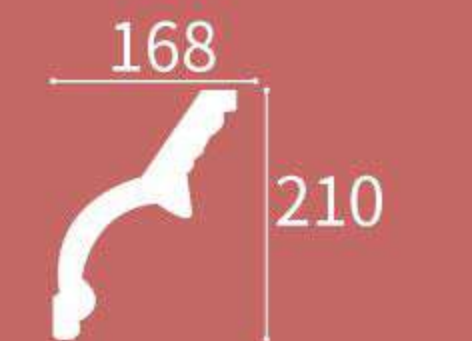

Height x Width x Length
高度 x 宽度 x 长度
72 x 70 x 2400 mm

∇ = 100 mm

XT-93146

Height x Width x Length
高度 x 宽度 x 长度
68 x 71 x 2400 mm

∇ = 98 mm

XT-93160

Height x Width x Length
高度 x 宽度 x 长度
165 x 140 x 2400 mm

∇ = 215 mm

XT-93161

Height x Width x Length
高度 x 宽度 x 长度
210 x 168 x 2400 mm

∇ = 270 mm

XT-93150

Height x Width x Length
高度 x 宽度 x 长度
85 x 67 x 2400 mm

∇ = 105 mm

XT-93154

Height x Width x Length
高度 x 宽度 x 长度
60 x 60 x 2400 mm