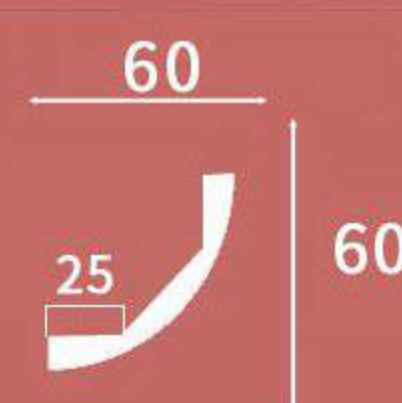

MODERN

Height x Width x Length
高度 x 宽度 x 长度
80 x 143 x 2400 mm

Height x Width x Length
高度 x 宽度 x 长度
140 x 190 x 2400 mm

Height x Width x Length
高度 x 宽度 x 长度
70 x 150 x 2400 mm

Height x Width x Length
高度 x 宽度 x 长度
60 x 60 x 2400 mm

XT-93170

Height x Width x Length
高度 x 宽度 x 长度
190 x 250 x 2400 mm

Height x Width x Length
高度 x 宽度 x 长度
275 x 350 x 2400 mm

Height x Width x Length
高度 x 宽度 x 长度
80 x 80 x 2400 mm

Height x Width x Length
高度 x 宽度 x 长度
300 x 250 x 2400 mm

Height x Width x Length
高度 x 宽度 x 长度
250 x 235 x 2400 mm