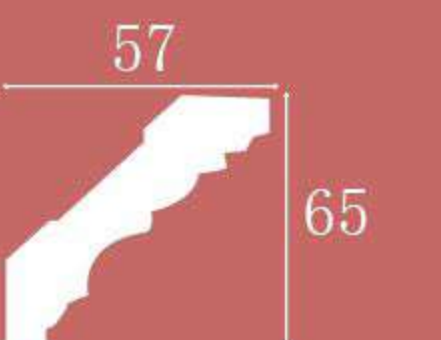

Height x Width x Length
高度 x 宽度 x 长度
65 x 57 x 2400 mm

∇ = 85 mm

XT-93157

Height x Width x Length
高度 x 宽度 x 长度
50 x 112 x 2400 mm

∇ = 125 mm

XT-93164

Height x Width x Length
高度 x 宽度 x 长度
185 x 180 x 2400 mm