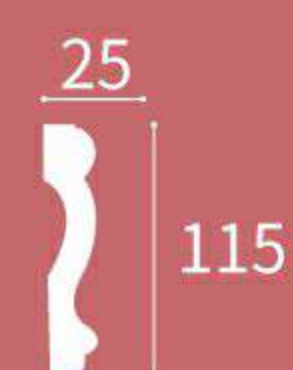

Height x Width x Length
高度 x 宽度 x 长度
60 x 60 x 2400 mm

XT-93170

Height x Width x Length
高度 x 宽度 x 长度
190 x 250 x 2400 mm

XT-93171

Height x Width x Length
高度 x 宽度 x 长度
275 x 350 x 2400 mm

XT-9312

Height x Width x Length
高度 x 宽度 x 长度
80 x 80 x 2400 mm

XT-93165

Height x Width x Length
高度 x 宽度 x 长度
300 x 250 x 2400 mm

XT-93172

Height x Width x Length
高度 x 宽度 x 长度
250 x 235 x 2400 mm

XT-9709

Height x Width x Length
高度 x 宽度 x 长度
100 x 20 x 2400 mm

XT-9710

Height x Width x Length
高度 x 宽度 x 长度
25 x 9 x 2400 mm

XT-9715

Height x Width x Length
高度 x 宽度 x 长度
100 x 22 x 2400 mm

XT-9717

Height x Width x Length
高度 x 宽度 x 长度
150 x 35 x 2400 mm

XT-9711

Height x Width x Length
高度 x 宽度 x 长度
80 x 15 x 2400 mm

XT-9712

Height x Width x Length
高度 x 宽度 x 长度
46 x 13 x 2400 mm

XT-9718

Height x Width x Length
高度 x 宽度 x 长度
115 x 25 x 2400 mm

XT-9719

Height x Width x Length
高度 x 宽度 x 长度
30 x 9 x 2400 mm

XT-9713

Height x Width x Length
高度 x 宽度 x 长度
120 x 30 x 2400 mm

XT-9714

Height x Width x Length
高度 x 宽度 x 长度
31 x 10 x 2400 mm