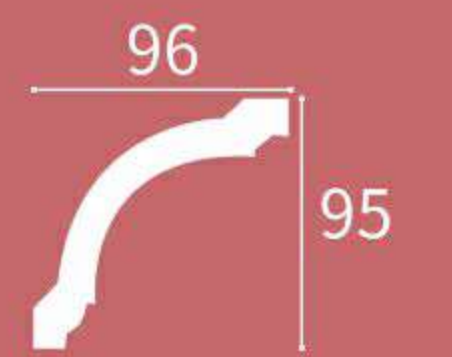

Height x Width x Length
高度 x 宽度 x 长度
95 x 96 x 2400 mm

∩ = 145 mm

XT-93120