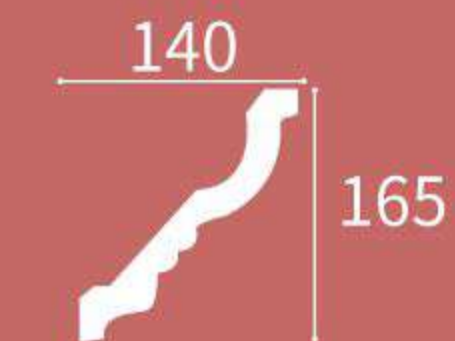

Height x Width x Length
高度 x 宽度 x 长度
72 x 70 x 2400 mm

∇ = 100 mm

XT-93146

Height x Width x Length
高度 x 宽度 x 长度
68 x 71 x 2400 mm

∇ = 98 mm

XT-93160

Height x Width x Length
高度 x 宽度 x 长度
165 x 140 x 2400 mm

∇ = 215 mm