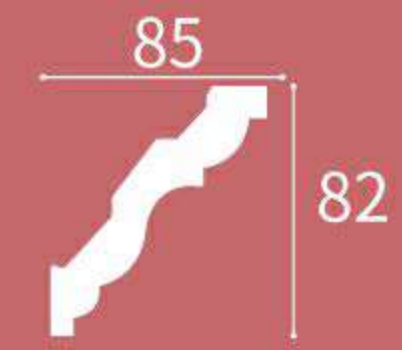

XT-9382

Height x Width x Length
高度 x 宽度 x 长度
73 x 122 x 2400 mm

∇ = 145 mm

XT-9383
 Height x Width x Length
 高度 x 宽度 x 长度
 82 x 85 x 2400 mm
 7 = 120 mm

XT-9385
 Height x Width x Length
 高度 x 宽度 x 长度
 105 x 108 x 2400 mm
 7 = 160 mm