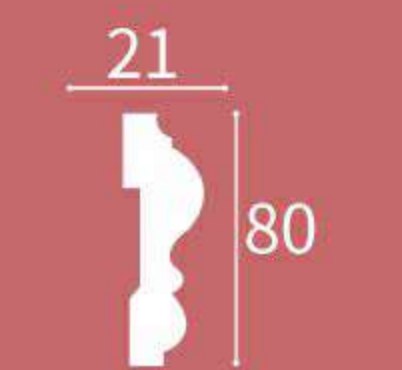

XT-9742

Height x Width x Length
高度 x 宽度 x 长度
68 x 23 x 2400 mm

XT-9743

Height x Width x Length
高度 x 宽度 x 长度
80 x 15 x 2400 mm

XT-9749

Height x Width x Length
高度 x 宽度 x 长度
52 x 22 x 2400 mm

XT-9750

Height x Width x Length
高度 x 宽度 x 长度
128 x 22 x 2400 mm

XT-9744

Height x Width x Length
高度 x 宽度 x 长度
62 x 9 x 2400 mm

XT-9745

Height x Width x Length
高度 x 宽度 x 长度
47 x 10 x 2400 mm

XT-9751

Height x Width x Length
高度 x 宽度 x 长度
76 x 22 x 2400 mm

XT-9752

Height x Width x Length
高度 x 宽度 x 长度
80 x 21 x 2400 mm

XT-9753

Height x Width x Length
高度 x 宽度 x 长度
80 x 19 x 2400 mm

XT-9756

Height x Width x Length
高度 x 宽度 x 长度
100 x 38 x 2400 mm

XT-9762

Height x Width x Length
高度 x 宽度 x 长度
125 x 42 x 2400 mm

XT-9763

Height x Width x Length
高度 x 宽度 x 长度
133 x 26 x 2400 mm