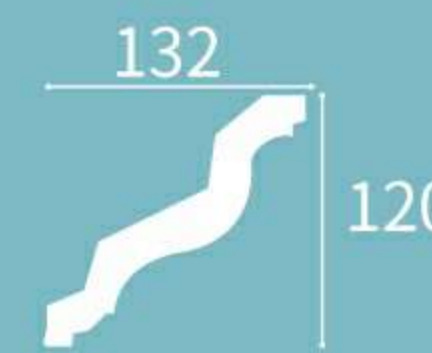

∩ = 78mm

XT-99176

Height x Width x Length
高度 x 宽度 x 长度
68 x 62 x 2400 mm

∩ = 92mm

XT-99178

Height x Width x Length
高度 x 宽度 x 长度
114 x 121 x 2400 mm

∩ = 166mm

XT-99163

Height x Width x Length
高度 x 宽度 x 长度
105 x 73 x 2400 mm

∩ = 127mm

XT-99164

Height x Width x Length
高度 x 宽度 x 长度
80 x 83 x 2400 mm

∩ = 115mm

XT-99179

Height x Width x Length
高度 x 宽度 x 长度
120 x 132 x 2400 mm

∩ = 175mm

XT-99183

Height x Width x Length
高度 x 宽度 x 长度
58 x 67 x 2400 mm

∩ = 91mm

XT-99186

Height x Width x Length
高度 x 宽度 x 长度
54 x 55 x 2400 mm

∩ = 78mm

XT-99188

Height x Width x Length
高度 x 宽度 x 长度
57 x 64 x 2400 mm