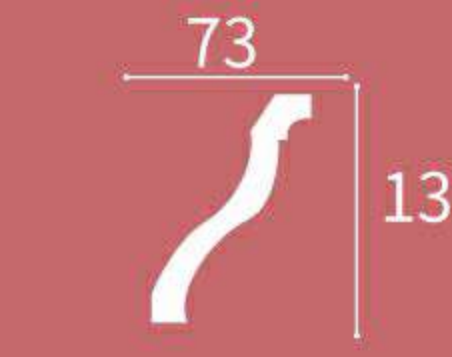

XT-93108
 Height x Width x Length
 高度 x 宽度 x 长度
 70 x 65 x 2400 mm
 7 = 95 mm

XT-93109
 Height x Width x Length
 高度 x 宽度 x 长度
 70 x 65 x 2400 mm
 7 = 100 mm

XT-93110

Height x Width x Length
高度 x 宽度 x 长度
185 x 200 x 2400 mm

∩ = 270 mm

XT-93114

Height x Width x Length
高度 x 宽度 x 长度
115 x 120 x 2400 mm

∩ = 165 mm

XT-93123

Height x Width x Length
高度 x 宽度 x 长度
156 x 140 x 2400 mm

∩ = 210 mm

XT-93125

Height x Width x Length
高度 x 宽度 x 长度
132 x 73 x 2400 mm

∩ = 155 mm

XT-93116

Height x Width x Length
高度 x 宽度 x 长度
65 x 65 x 2400 mm

∩ = 98 mm

XT-93118

Height x Width x Length
高度 x 宽度 x 长度
83 x 84 x 2400 mm

∩ = 120 mm