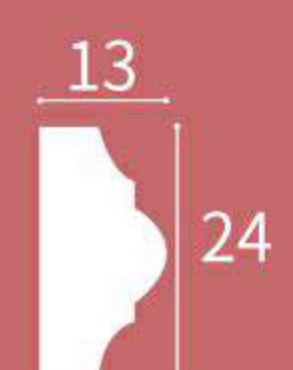

XT-9715

Height x Width x Length
高度 x 宽度 x 长度
100 x 22 x 2400 mm

XT-9717

Height x Width x Length
高度 x 宽度 x 长度
150 x 35 x 2400 mm

XT-9711

Height x Width x Length
高度 x 宽度 x 长度
80 x 15 x 2400 mm

XT-9712

Height x Width x Length
高度 x 宽度 x 长度
46 x 13 x 2400 mm

XT-9718

Height x Width x Length
高度 x 宽度 x 长度
115 x 25 x 2400 mm

XT-9719

Height x Width x Length
高度 x 宽度 x 长度
30 x 9 x 2400 mm

XT-9713

Height x Width x Length
高度 x 宽度 x 长度
120 x 30 x 2400 mm

XT-9714

Height x Width x Length
高度 x 宽度 x 长度
31 x 10 x 2400 mm

XT-9720

Height x Width x Length
高度 x 宽度 x 长度
92 x 30 x 2400 mm

XT-9721

Height x Width x Length
高度 x 宽度 x 长度
24 x 13 x 2400 mm

XT-9722

Height x Width x Length
高度 x 宽度 x 长度
40 x 19 x 2400 mm

XT-9723

Height x Width x Length
高度 x 宽度 x 长度
40 x 20 x 2400 mm

XT-9728

Height x Width x Length
高度 x 宽度 x 长度
82 x 46 x 2400 mm

XT-9729

Height x Width x Length
高度 x 宽度 x 长度
48 x 20 x 2400 mm

XT-9724

Height x Width x Length
高度 x 宽度 x 长度
50 x 29 x 2400 mm

XT-9725

Height x Width x Length
高度 x 宽度 x 长度
43 x 14 x 2400 mm