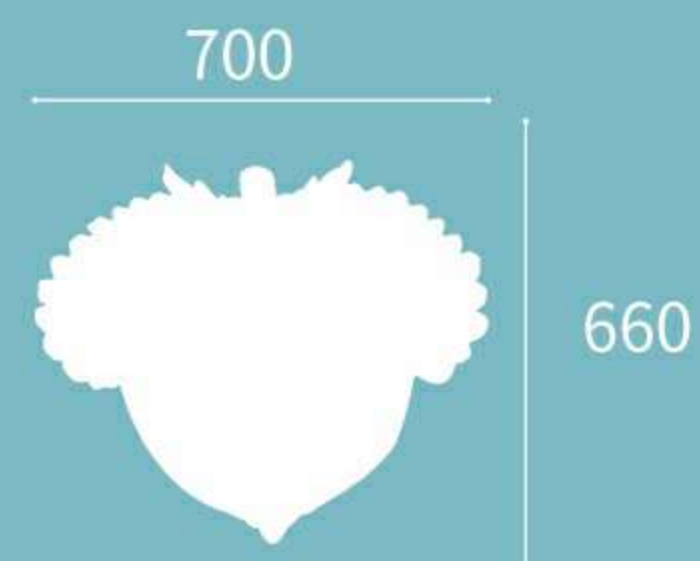

XT-99441A

Height x Width
高度 x 宽度
660 x 700 mm