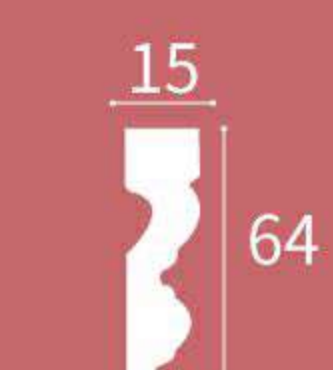

XT-9760

Height x Width x Length
高度 x 宽度 x 长度
65 x 20 x 2400 mm

XT-9761

Height x Width x Length
高度 x 宽度 x 长度
91 x 27 x 2400 mm

XT-9768

Height x Width x Length
高度 x 宽度 x 长度
64 x 15 x 2400 mm

XT-9770

Height x Width x Length
高度 x 宽度 x 长度
10 x 7 x 2400 mm