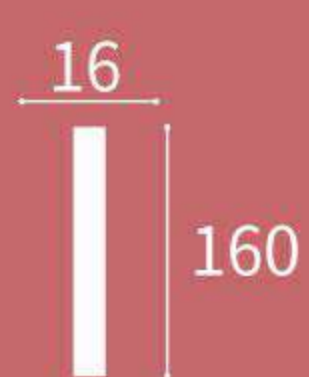

XT-9760

Height x Width x Length
高度 x 宽度 x 长度
65 x 20 x 2400 mm

XT-9761

Height x Width x Length
高度 x 宽度 x 长度
91 x 27 x 2400 mm

XT-9768

Height x Width x Length
高度 x 宽度 x 长度
64 x 15 x 2400 mm

XT-9770

Height x Width x Length
高度 x 宽度 x 长度
10 x 7 x 2400 mm

XT-9771

Height x Width x Length
高度 x 宽度 x 长度
74 x 14 x 2400 mm

XT-9773

Height x Width x Length
高度 x 宽度 x 长度
160 x 16 x 2400 mm

XT-9774

Height x Width x Length
高度 x 宽度 x 长度
79 x 22 x 2400 mm

XT-9775

Height x Width x Length
高度 x 宽度 x 长度
93 x 14 x 2400 mm