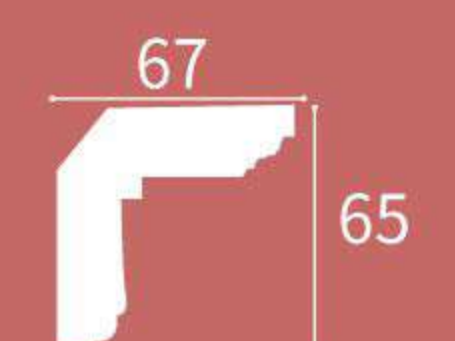

XT-93162

Height x Width x Length
高度 x 宽度 x 长度
65 x 67 x 2400 mm

∇ = 90 mm