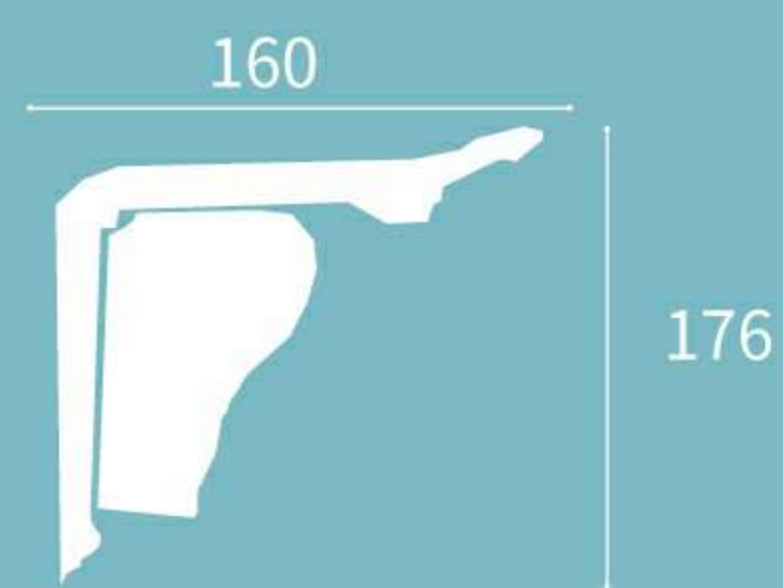

∩ = 330mm

XT-99433

Height x Width x Length
高度 x 宽度 x 长度
390 x 305 x 2400 mm

∩ = 495mm

XT-99435

Height x Width x Length
高度 x 宽度 x 长度
220 x 200 x 2400 mm

∩ = 300mm

XT-99436

Height x Width x Length
高度 x 宽度 x 长度
176 x 160 x 2400 mm

∩ = 250mm

XT-99438

Height x Width x Length
高度 x 宽度 x 长度
290 x 275 x 2400 mm

∩ = 400mm

XT-99439

Height x Width x Diameter (Bottom)
高度 x 宽度 x 直径 (底部)
172 x 438 x 4000 mm
10PCE/SET
10片/组