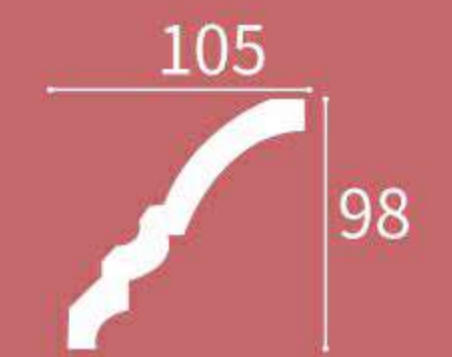

∩ = 145 mm

XT-93120

Height x Width x Length
高度 x 宽度 x 长度
135 x 135 x 2400 mm

∩ = 190 mm

XT-93130

Height x Width x Length
高度 x 宽度 x 长度
98 x 105 x 2400 mm

∩ = 145 mm

XT-93140