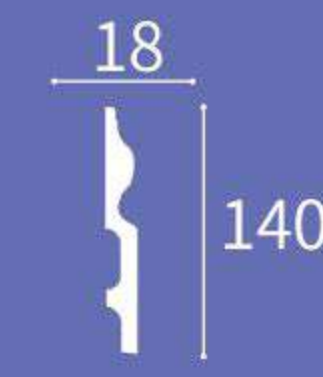

XT-9755

Height x Width x Length
高度 x 宽度 x 长度
15 x 30 x 2400 mm

XT-9769

Height x Width x Length
高度 x 宽度 x 长度
10 x 15 x 2400 mm

XT-9796

Height x Width x Length
高度 x 宽度 x 长度
40 x 19 x 2400 mm

XT-9797

Height x Width x Length
高度 x 宽度 x 长度
10 x 5 x 2400 mm

XT-9783

Height x Width x Length
高度 x 宽度 x 长度
15 x 20 x 2400 mm

XT-9798

Height x Width x Length
高度 x 宽度 x 长度
60 x 60 x 2400 mm

XT-9708

Height x Width x Length
高度 x 宽度 x 长度
35 x 25 x 2400 mm

XT-97100

Height x Width x Length
高度 x 宽度 x 长度
80 x 12 x 2400 mm

XT-97101

Height x Width x Length
高度 x 宽度 x 长度
100 x 12 x 2400 mm

XT-97104

Height x Width x Length
高度 x 宽度 x 长度
96x10x2400mm

XT-97106

Height x Width x Length
高度 x 宽度 x 长度
150x28x2400mm

XT-97102

Height x Width x Length
高度 x 宽度 x 长度
120 x 16 x 2400 mm

XT-97103

Height x Width x Length
高度 x 宽度 x 长度
140 x 18 x 2400 mm

XT-97107

Height x Width x Length
高度 x 宽度 x 长度
100x15x2400mm

XT-97108

Height x Width x Length
高度 x 宽度 x 长度
100x10x2400mm

XT-97105

Height x Width x Length
高度 x 宽度 x 长度
151 x 16 x 2400 mm