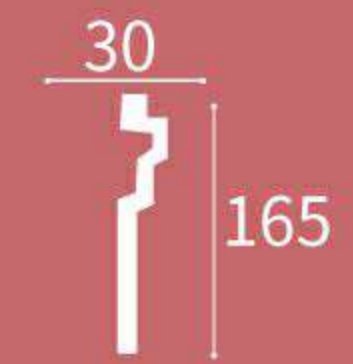

XT-9771

Height x Width x Length
高度 x 宽度 x 长度
74 x 14 x 2400 mm

XT-9773

Height x Width x Length
高度 x 宽度 x 长度
160 x 16 x 2400 mm

XT-9774

Height x Width x Length
高度 x 宽度 x 长度
79 x 22 x 2400 mm

XT-9775

Height x Width x Length
高度 x 宽度 x 长度
93 x 14 x 2400 mm

XT-9777

Height x Width x Length
高度 x 宽度 x 长度
38 x 28 x 2400 mm

XT-9778

Height x Width x Length
高度 x 宽度 x 长度
100 x 13 x 2400 mm

XT-9779

Height x Width x Length
高度 x 宽度 x 长度
65 x 13 x 2400 mm

XT-9780

Height x Width x Length
高度 x 宽度 x 长度
40 x 10 x 2400 mm

XT-9786

Height x Width x Length
高度 x 宽度 x 长度
165 x 30 x 2400 mm

XT-9787

Height x Width x Length
高度 x 宽度 x 长度
100 x 20 x 2400 mm

XT-9781

Height x Width x Length
高度 x 宽度 x 长度
70 x 40 x 2400 mm

XT-9782

Height x Width x Length
高度 x 宽度 x 长度
50 x 21 x 2400 mm

XT-9788

Height x Width x Length
高度 x 宽度 x 长度
110 x 35 x 2400 mm

XT-9790

Height x Width x Length
高度 x 宽度 x 长度
25 x 17 x 2400 mm

XT-9784

Height x Width x Length
高度 x 宽度 x 长度
22 x 11 x 2400 mm

XT-9785

Height x Width x Length
高度 x 宽度 x 长度
50 x 33 x 2400 mm