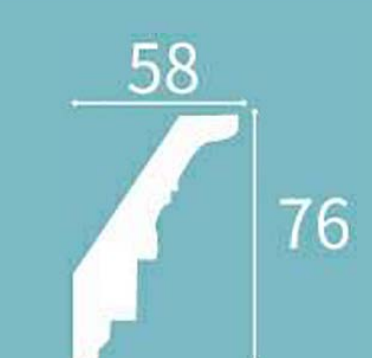

XT-9915

Height x Width x Length
高度 x 宽度 x 长度
82 x 85 x 2400 mm

∇ = 120mm

XT-9922

Height x Width x Length
高度 x 宽度 x 长度
60 x 55 x 2400 mm

∇ = 80mm

XT-9935

Height x Width x Length
高度 x 宽度 x 长度
90 x 99 x 2400 mm

∇ = 130mm

XT-9936

Height x Width x Length
高度 x 宽度 x 长度
90 x 102 x 2400 mm

∇ = 136mm

XT-9923

Height x Width x Length
高度 x 宽度 x 长度
76 x 58 x 2400 mm

∇ = 96mm

XT-9928

Height x Width x Length
高度 x 宽度 x 长度
173 x 133 x 2400 mm

∇ = 218mm

XT-9937

Height x Width x Length
高度 x 宽度 x 长度
70 x 70 x 2400 mm

∇ = 97mm

XT-9938

Height x Width x Length
高度 x 宽度 x 长度
76 x 64 x 2400 mm

∇ = 98mm

XT-9939

Height x Width x Length
高度 x 宽度 x 长度
90 x 70 x 2400 mm

∇ = 115mm

XT-9961

Height x Width x Length
高度 x 宽度 x 长度
83 x 54 x 2400 mm

∇ = 98mm

XT-9965

Height x Width x Length
高度 x 宽度 x 长度
70 x 70 x 2400 mm