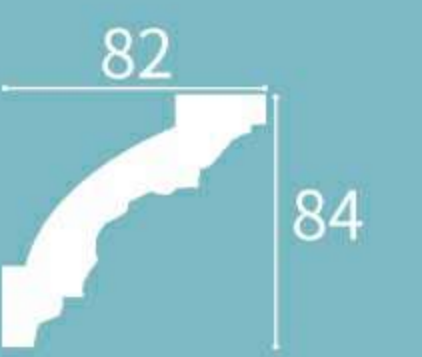

∩ = 85mm

XT-99232

Height x Width x Length
高度 x 宽度 x 长度
68 x 70 x 2400 mm

∩ = 98mm

XT-99236

Height x Width x Length
高度 x 宽度 x 长度
86 x 85 x 2400 mm

∩ = 120mm

XT-99190

Height x Width x Length
高度 x 宽度 x 长度
104 x 61 x 2400 mm

∩ = 120mm

XT-99199

Height x Width x Length
高度 x 宽度 x 长度
100 x 54 x 2400 mm

∩ = 113mm

XT-99237

Height x Width x Length
高度 x 宽度 x 长度
82 x 85 x 2400 mm

∩ = 120mm

XT-99238

Height x Width x Length
高度 x 宽度 x 长度
84 x 82 x 2400 mm

∩ = 118mm

XT-99201

Height x Width x Length
高度 x 宽度 x 长度
80 x 61 x 2400 mm

∩ = 102mm

XT-99202

Height x Width x Length
高度 x 宽度 x 长度
85 x 80 x 2400 mm