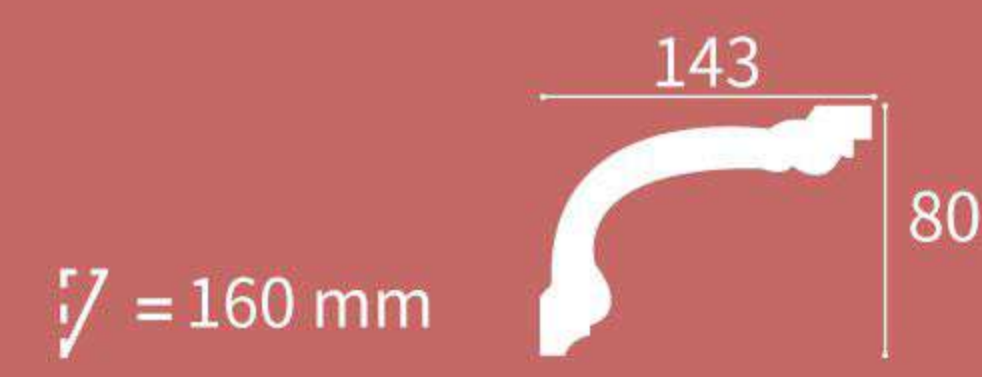

Height x Width x Length
高度 x 宽度 x 长度
80 x 143 x 2400 mm

XT-93169