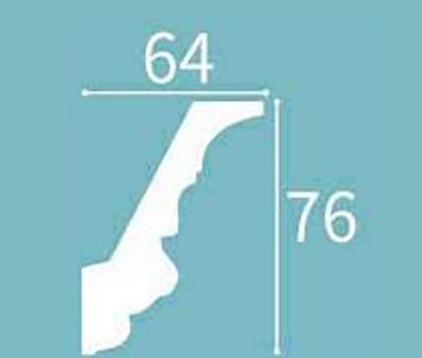

∇ = 130mm

XT-9936

Height x Width x Length
高度 x 宽度 x 长度
90 x 102 x 2400 mm

∇ = 136mm

XT-9923

Height x Width x Length
高度 x 宽度 x 长度
76 x 58 x 2400 mm

∇ = 96mm

XT-9928

Height x Width x Length
高度 x 宽度 x 长度
173 x 133 x 2400 mm

∇ = 218mm

XT-9937

Height x Width x Length
高度 x 宽度 x 长度
70 x 70 x 2400 mm

∇ = 97mm

XT-9938

Height x Width x Length
高度 x 宽度 x 长度
76 x 64 x 2400 mm

∇ = 98mm

XT-9939

Height x Width x Length
高度 x 宽度 x 长度
90 x 70 x 2400 mm

∇ = 115mm

XT-9961

Height x Width x Length
高度 x 宽度 x 长度
83 x 54 x 2400 mm

∇ = 98mm

XT-9965

Height x Width x Length
高度 x 宽度 x 长度
70 x 70 x 2400 mm

∇ = 98mm

XT-9968

Height x Width x Length
高度 x 宽度 x 长度
100 x 65 x 2400 mm

∇ = 118mm

XT-9973

Height x Width x Length
高度 x 宽度 x 长度
105 x 60 x 2400 mm

∇ = 123mm

XT-9974