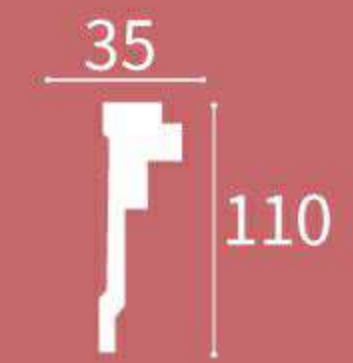

XT-9777

Height x Width x Length
高度 x 宽度 x 长度
38 x 28 x 2400 mm

XT-9778

Height x Width x Length
高度 x 宽度 x 长度
100 x 13 x 2400 mm

XT-9779

Height x Width x Length
高度 x 宽度 x 长度
65 x 13 x 2400 mm

XT-9780

Height x Width x Length
高度 x 宽度 x 长度
40 x 10 x 2400 mm

XT-9786

Height x Width x Length
高度 x 宽度 x 长度
165 x 30 x 2400 mm

XT-9787

Height x Width x Length
高度 x 宽度 x 长度
100 x 20 x 2400 mm

XT-9781

Height x Width x Length
高度 x 宽度 x 长度
70 x 40 x 2400 mm

XT-9782

Height x Width x Length
高度 x 宽度 x 长度
50 x 21 x 2400 mm

XT-9788

Height x Width x Length
高度 x 宽度 x 长度
110 x 35 x 2400 mm

XT-9790

Height x Width x Length
高度 x 宽度 x 长度
25 x 17 x 2400 mm

XT-9784

Height x Width x Length
高度 x 宽度 x 长度
22 x 11 x 2400 mm

XT-9785

Height x Width x Length
高度 x 宽度 x 长度
50 x 33 x 2400 mm