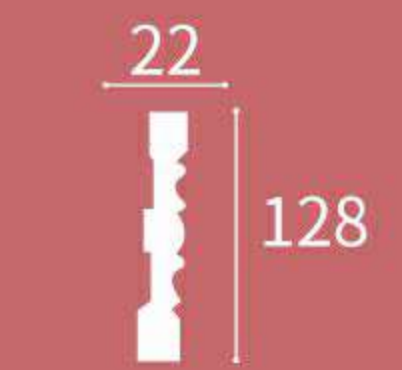

XT-9740

Height x Width x Length
高度 x 宽度 x 长度
73 x 19 x 2400 mm

XT-9741

Height x Width x Length
高度 x 宽度 x 长度
54 x 19 x 2400 mm

XT-9746

Height x Width x Length
高度 x 宽度 x 长度
79 x 14 x 2400 mm

XT-9748

Height x Width x Length
高度 x 宽度 x 长度
43 x 36 x 2400 mm

XT-9742

Height x Width x Length
高度 x 宽度 x 长度
68 x 23 x 2400 mm

XT-9743

Height x Width x Length
高度 x 宽度 x 长度
80 x 15 x 2400 mm

XT-9749

Height x Width x Length
高度 x 宽度 x 长度
52 x 22 x 2400 mm

XT-9750

Height x Width x Length
高度 x 宽度 x 长度
128 x 22 x 2400 mm

XT-9744

Height x Width x Length
高度 x 宽度 x 长度
62 x 9 x 2400 mm

XT-9745

Height x Width x Length
高度 x 宽度 x 长度
47 x 10 x 2400 mm

XT-9751

Height x Width x Length
高度 x 宽度 x 长度
76 x 22 x 2400 mm

XT-9752

Height x Width x Length
高度 x 宽度 x 长度
80 x 21 x 2400 mm