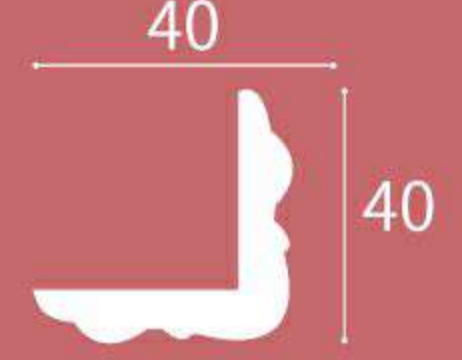

XT-9732

Height x Width x Length
高度 x 宽度 x 长度
40 x 20 x 2400 mm

XT-9733

Height x Width x Length
高度 x 宽度 x 长度
70 x 15 x 2400 mm

XT-9734

Height x Width x Length
高度 x 宽度 x 长度
31 x 30 x 2400 mm

XT-9735

Height x Width x Length
高度 x 宽度 x 长度
40 x 40 x 2400 mm

XT-9736

Height x Width x Length
高度 x 宽度 x 长度
85 x 14 x 2400 mm

XT-9737

Height x Width x Length
高度 x 宽度 x 长度
68 x 28 x 2400 mm

XT-9738

Height x Width x Length
高度 x 宽度 x 长度
78 x 30 x 2400 mm

XT-9739

Height x Width x Length
高度 x 宽度 x 长度
25 x 12 x 2400 mm