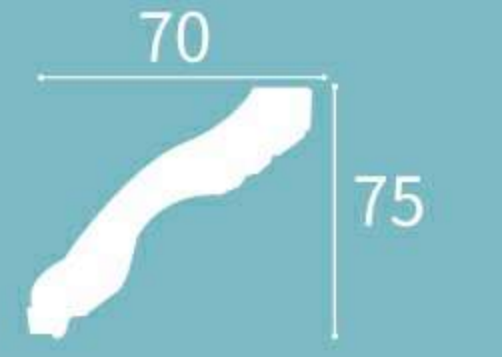

Height x Width x Length
高度 x 宽度 x 长度
162 x 152 x 2400 mm

∩ = 220mm

XT-99324

Height x Width x Length
高度 x 宽度 x 长度
140 x 126 x 2400 mm

∩ = 190mm

XT-99325

Height x Width x Length
高度 x 宽度 x 长度
151 x 73 x 2400 mm

∩ = 165mm

XT-99325

Height x Width x Length
高度 x 宽度 x 长度
73 x 151 x 2400 mm

∩ = 165mm

XT-99343

Height x Width x Length
高度 x 宽度 x 长度
121 x 79 x 2400 mm

∩ = 137mm

XT-99347

Height x Width x Length
高度 x 宽度 x 长度
75 x 70 x 2400 mm

∩ = 105mm

XT-99326

Height x Width x Length
高度 x 宽度 x 长度
183 x 127 x 2400 mm

∩ = 220mm

XT-99327

Height x Width x Length
高度 x 宽度 x 长度
157 x 88 x 2400 mm

∩ = 175mm