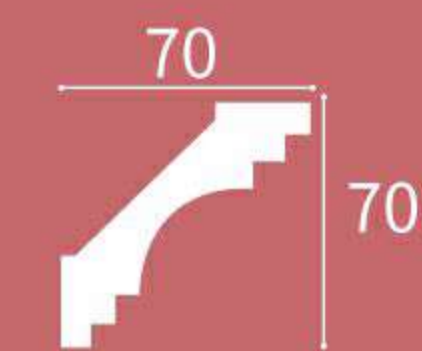

XT-9377

Height x Width x Length
高度 x 宽度 x 长度
70 x 70 x 2400 mm

∇ = 105 mm