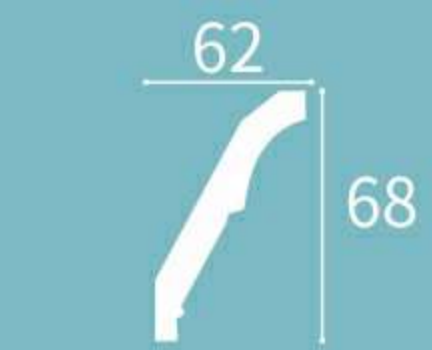

Height x Width x Length
高度 x 宽度 x 长度
74 x 41 x 2400 mm

∩ = 85mm

XT-99159

Height x Width x Length
高度 x 宽度 x 长度
90 x 110 x 2400 mm

∩ = 140mm

XT-99170

Height x Width x Length
高度 x 宽度 x 长度
120 x 121 x 2400 mm

∩ = 170mm

XT-99173

Height x Width x Length
高度 x 宽度 x 长度
165 x 150 x 2400 mm

∩ = 220mm

XT-99160

Height x Width x Length
高度 x 宽度 x 长度
83 x 85 x 2400 mm

∩ = 117mm

XT-99162

Height x Width x Length
高度 x 宽度 x 长度
70 x 41 x 2400 mm

∩ = 78mm

XT-99176

Height x Width x Length
高度 x 宽度 x 长度
68 x 62 x 2400 mm

∩ = 92mm

XT-99178

Height x Width x Length
高度 x 宽度 x 长度
114 x 121 x 2400 mm

∩ = 166mm

XT-99163

Height x Width x Length
高度 x 宽度 x 长度
105 x 73 x 2400 mm

∩ = 127mm

XT-99164

Height x Width x Length
高度 x 宽度 x 长度
80 x 83 x 2400 mm

∩ = 115mm

XT-99179

Height x Width x Length
高度 x 宽度 x 长度
120 x 132 x 2400 mm

∩ = 175mm