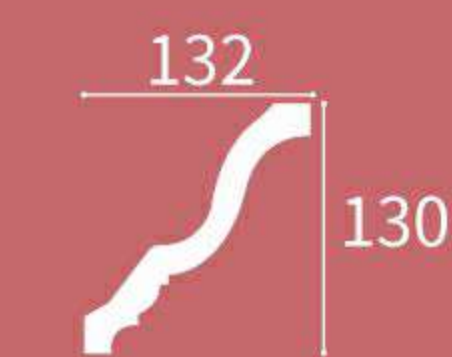

Height x Width x Length
高度 x 宽度 x 长度
90 x 93 x 2400 mm

∩ = 130 mm

XT-93121

Height x Width x Length
高度 x 宽度 x 长度
130 x 132 x 2400 mm

∩ = 185 mm

XT-93122

Height x Width x Length
高度 x 宽度 x 长度
125 x 122 x 2400 mm