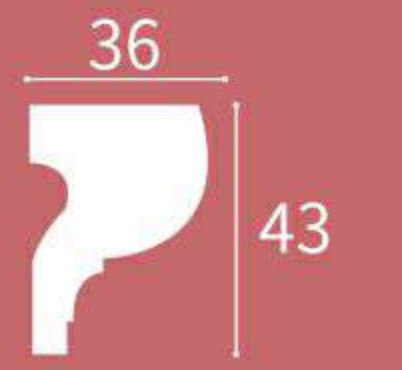

XT-9736

Height x Width x Length
高度 x 宽度 x 长度
85 x 14 x 2400 mm

XT-9737

Height x Width x Length
高度 x 宽度 x 长度
68 x 28 x 2400 mm

XT-9738

Height x Width x Length
高度 x 宽度 x 长度
78 x 30 x 2400 mm

XT-9739

Height x Width x Length
高度 x 宽度 x 长度
25 x 12 x 2400 mm

XT-9740

Height x Width x Length
高度 x 宽度 x 长度
73 x 19 x 2400 mm

XT-9741

Height x Width x Length
高度 x 宽度 x 长度
54 x 19 x 2400 mm

XT-9746

Height x Width x Length
高度 x 宽度 x 长度
79 x 14 x 2400 mm

XT-9748

Height x Width x Length
高度 x 宽度 x 长度
43 x 36 x 2400 mm

XT-9742

Height x Width x Length
高度 x 宽度 x 长度
68 x 23 x 2400 mm

XT-9743

Height x Width x Length
高度 x 宽度 x 长度
80 x 15 x 2400 mm

XT-9749

Height x Width x Length
高度 x 宽度 x 长度
52 x 22 x 2400 mm

XT-9750

Height x Width x Length
高度 x 宽度 x 长度
128 x 22 x 2400 mm