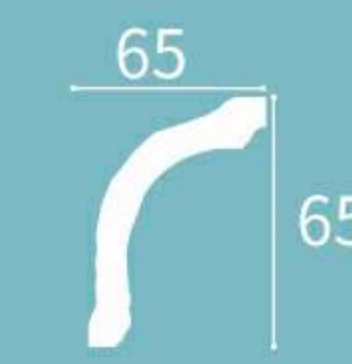

Height x Width x Length
高度 x 宽度 x 长度
95 x 95 x 2400 mm

∩ = 135mm

XT-99340

Height x Width x Length
高度 x 宽度 x 长度
67 x 76 x 2400 mm

∩ = 105mm

XT-99341

Height x Width x Length
高度 x 宽度 x 长度
100 x 95 x 2400 mm

∩ = 138mm

XT-99378

Height x Width x Length
高度 x 宽度 x 长度
88 x 86 x 2400 mm

∩ = 123mm

XT-99379

Height x Width x Length
高度 x 宽度 x 长度
90 x 90 x 2400 mm

∩ = 127mm

XT-99380

Height x Width x Length
高度 x 宽度 x 长度
75 x 85 x 2400 mm

∇ = 115mm

XT-99381

Height x Width x Length
高度 x 宽度 x 长度
80 x 80 x 2400 mm

∇ = 110mm

XT-99382

Height x Width x Length
高度 x 宽度 x 长度
65 x 65 x 2400 mm

∇ = 90mm

XT-99383

Height x Width x Length
高度 x 宽度 x 长度
150 x 125 x 2400 mm

∇ = 195mm

XT-99384

Height x Width x Length
高度 x 宽度 x 长度
113 x 102 x 2400 mm

∇ = 160mm

XT-99386

Height x Width x Length
高度 x 宽度 x 长度
105 x 105 x 2400 mm