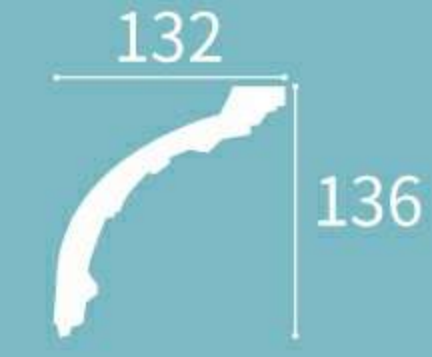

XT-99115
 Height x Width x Length
 高度 x 宽度 x 长度
 125 x 65 x 2400 mm
 140mm
 65
 125

XT-99124
 Height x Width x Length
 高度 x 宽度 x 长度
 78 x 52 x 2400 mm
 92mm
 52
 78

XT-99125
 Height x Width x Length
 高度 x 宽度 x 长度
 130 x 132 x 2400 mm
 185mm
 132
 130

XT-99116
 Height x Width x Length
 高度 x 宽度 x 长度
 70 x 70 x 2400 mm
 110mm
 70
 70

XT-99119
 Height x Width x Length
 高度 x 宽度 x 长度
 86 x 92 x 2400 mm
 125mm
 92
 86

XT-99133
 Height x Width x Length
 高度 x 宽度 x 长度
 135 x 126 x 2400 mm
 180mm
 126
 135

XT-99134
 Height x Width x Length
 高度 x 宽度 x 长度
 112 x 55 x 2400 mm
 124mm
 55
 112

XT-99135

Height x Width x Length
高度 x 宽度 x 长度
133 x 75 x 2400 mm

∩ = 152mm

XT-99137

Height x Width x Length
高度 x 宽度 x 长度
136 x 132 x 2400 mm

∩ = 188mm

XT-99165

Height x Width x Length
高度 x 宽度 x 长度
82 x 80 x 2400 mm

∩ = 112mm

XT-99169

Height x Width x Length
高度 x 宽度 x 长度
100 x 60 x 2400 mm

∩ = 120mm

XT-99155