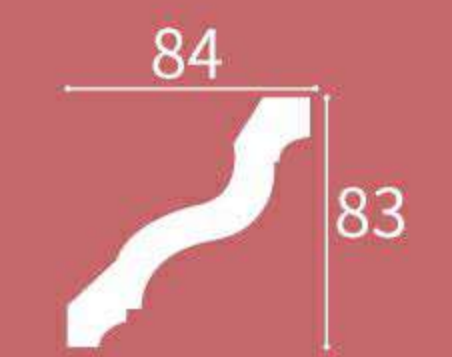

Height x Width x Length
高度 x 宽度 x 长度
132 x 73 x 2400 mm

∩ = 155 mm

XT-93116

Height x Width x Length
高度 x 宽度 x 长度
65 x 65 x 2400 mm

∩ = 98 mm

XT-93118

Height x Width x Length
高度 x 宽度 x 长度
83 x 84 x 2400 mm

∩ = 120 mm