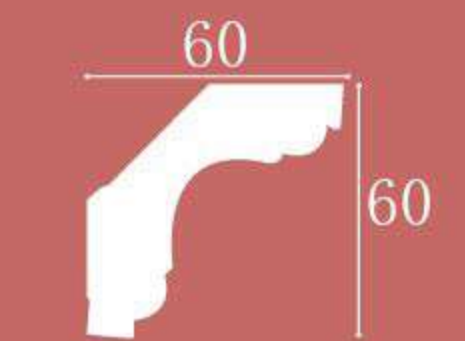

XT-93154

Height x Width x Length
高度 x 宽度 x 长度
60 x 60 x 2400 mm

∇ = 85 mm