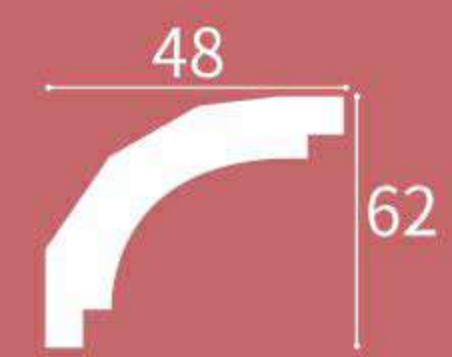

Height x Width x Length
高度 x 宽度 x 长度
132 x 73 x 2400 mm

∩ = 155 mm

XT-93116

Height x Width x Length
高度 x 宽度 x 长度
65 x 65 x 2400 mm

∩ = 98 mm

XT-93118

Height x Width x Length
高度 x 宽度 x 长度
83 x 84 x 2400 mm

∩ = 120 mm

XT-93126

Height x Width x Length
高度 x 宽度 x 长度
158 x 169 x 2400 mm

∩ = 230 mm

XT-93129

Height x Width x Length
高度 x 宽度 x 长度
62 x 48 x 2400 mm

∩ = 85 mm

XT-93119

Height x Width x Length
高度 x 宽度 x 长度
95 x 96 x 2400 mm