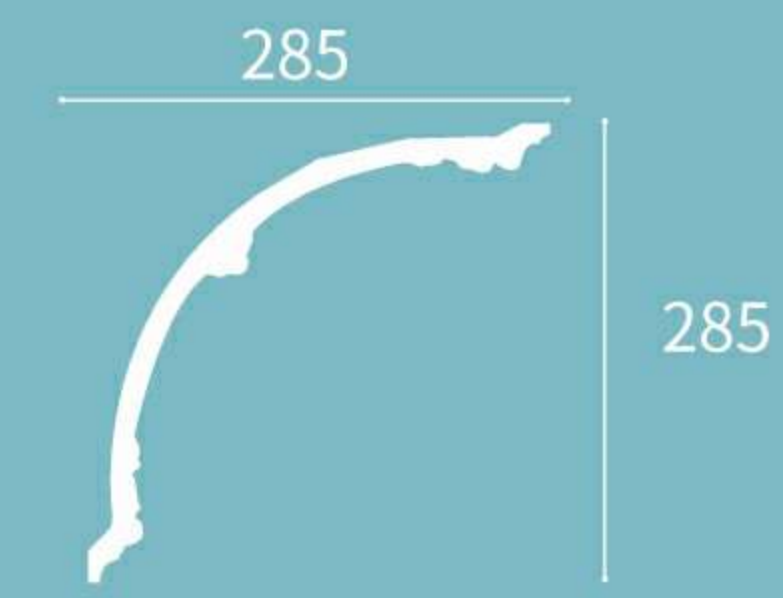

Height x Width x Length
高度 x 宽度 x 长度
198 x 221 x 2400 mm

∩ = 300mm

XT-99432

Height x Width x Length
高度 x 宽度 x 长度
285 x 285 x 2400 mm

∩ = 400mm

XT-99431

Height x Width x Length
高度 x 宽度 x 长度
200 x 217 x 2400 mm