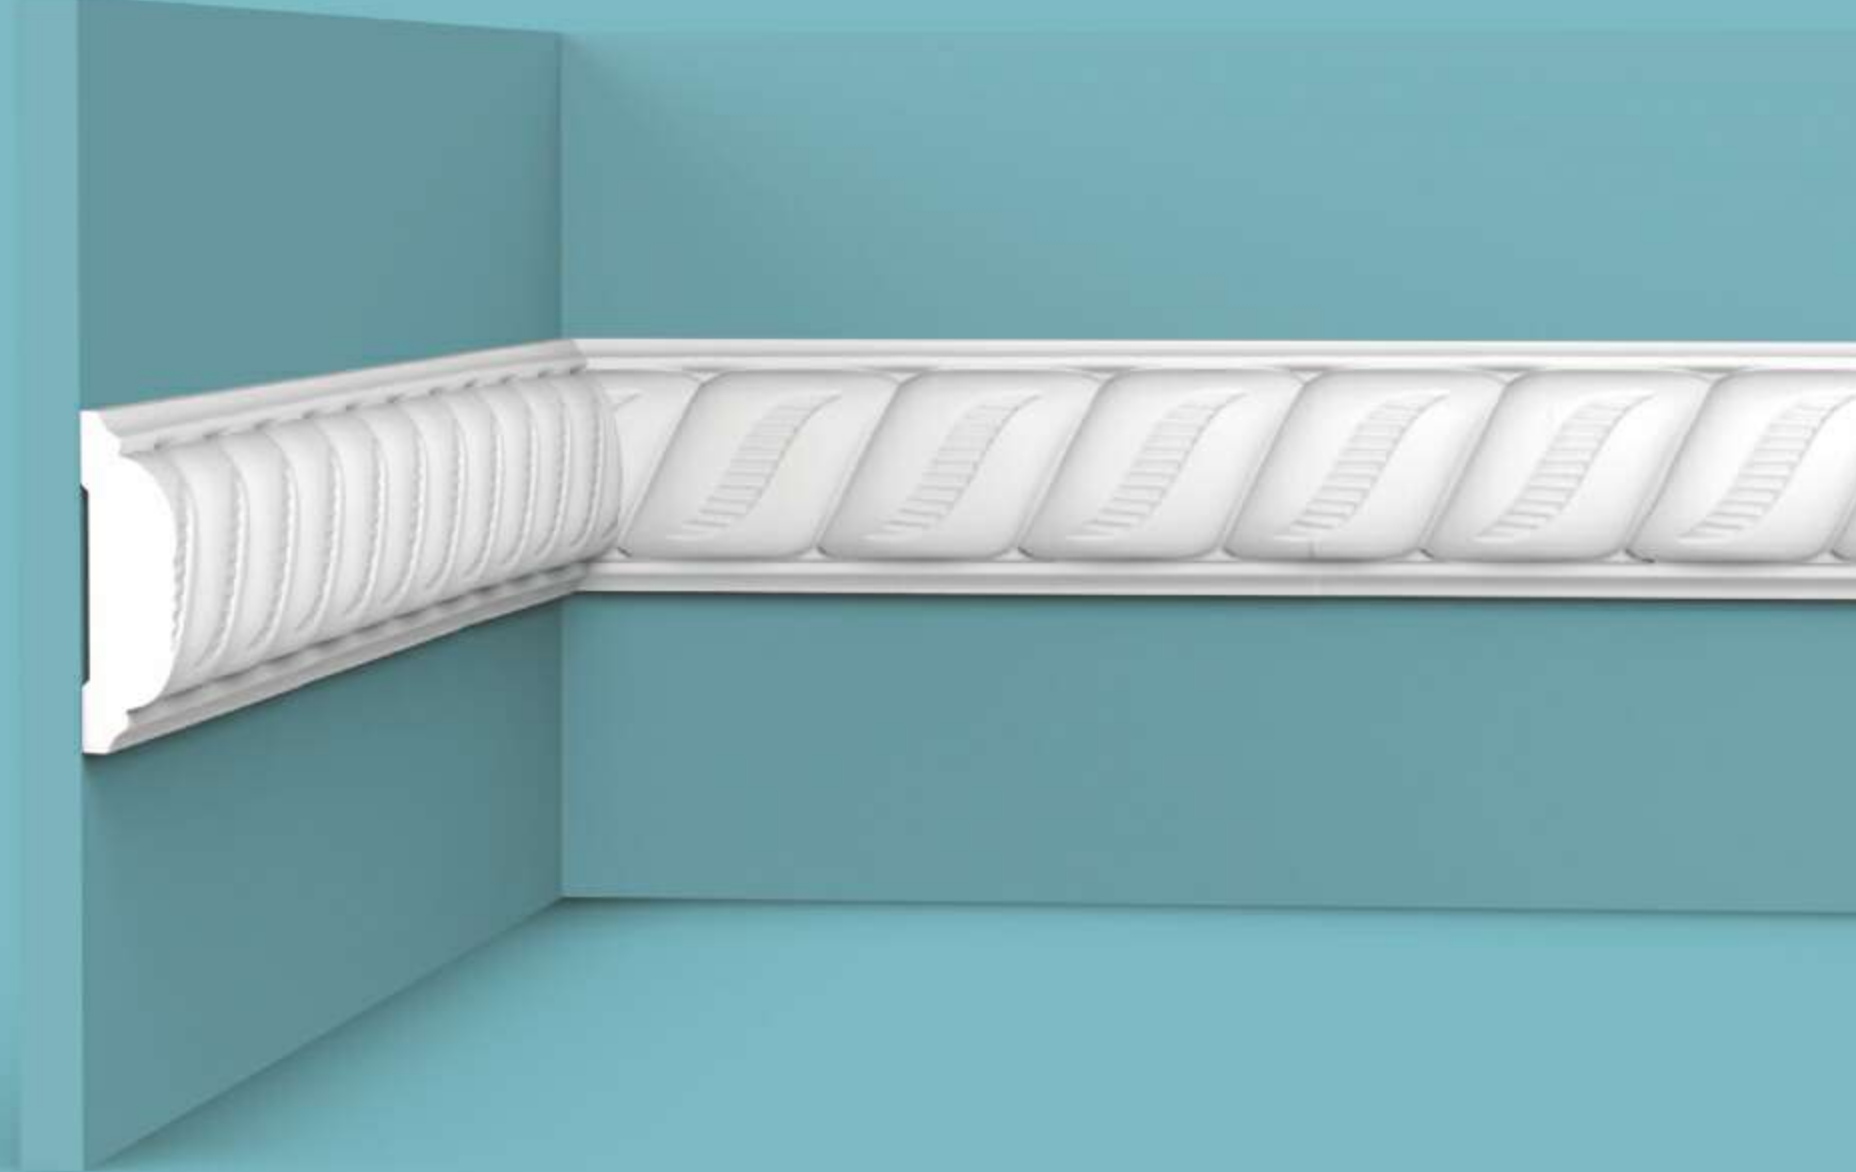

XT-96108

Height x Width x Length
高度 x 宽度 x 长度
52 x 17 x 2400 mm

XT-96109

Height x Width x Length
高度 x 宽度 x 长度
101 x 34 x 2400 mm

XT-96110

Height x Width x Length
高度 x 宽度 x 长度
57 x 18 x 2400 mm

XT-96119

Height x Width x Length
高度 x 宽度 x 长度
66 x 20 x 2400 mm