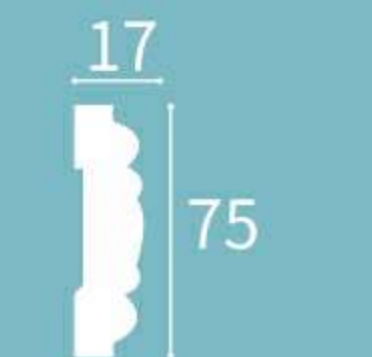

XT-9619

Height x Width x Length
高度 x 宽度 x 长度
94 x 33 x 2400 mm

XT-9625

Height x Width x Length
高度 x 宽度 x 长度
50 x 24 x 2400 mm

XT-9626

Height x Width x Length
高度 x 宽度 x 长度
59 x 20 x 2400 mm

XT-9620

Height x Width x Length
高度 x 宽度 x 长度
40 x 20 x 2400 mm

XT-9621

Height x Width x Length
高度 x 宽度 x 长度
32 x 14 x 2400 mm

XT-9627

Height x Width x Length
高度 x 宽度 x 长度
50 x 21 x 2400 mm

XT-9628

Height x Width x Length
高度 x 宽度 x 长度
75 x 17 x 2400 mm

XT-9629

Height x Width x Length
高度 x 宽度 x 长度
41 x 21 x 2400 mm

XT-9631

Height x Width x Length
高度 x 宽度 x 长度
114 x 39 x 2400 mm

XT-9638

Height x Width x Length
高度 x 宽度 x 长度
90 x 33 x 2400 mm

XT-9640

Height x Width x Length
高度 x 宽度 x 长度
43 x 12 x 2400 mm

XT-9632

Height x Width x Length
高度 x 宽度 x 长度
60 x 32 x 2400 mm