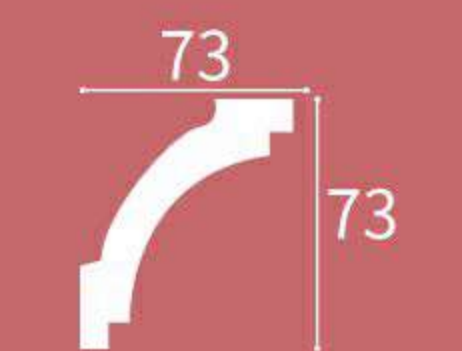

XT-9382

Height x Width x Length
高度 x 宽度 x 长度
73 x 122 x 2400 mm

∇ = 145 mm

XT-9383
 Height x Width x Length
 高度 x 宽度 x 长度
 82 x 85 x 2400 mm
 7 = 120 mm

XT-9385
 Height x Width x Length
 高度 x 宽度 x 长度
 105 x 108 x 2400 mm
 7 = 160 mm

XT-93101
 Height x Width x Length
 高度 x 宽度 x 长度
 106 x 109 x 2400 mm
 7 = 155 mm

XT-93102
 Height x Width x Length
 高度 x 宽度 x 长度
 138 x 121 x 2400 mm
 7 = 180 mm

XT-9387
 Height x Width x Length
 高度 x 宽度 x 长度
 142 x 151 x 2400 mm
 7 = 207 mm

XT-9388
 Height x Width x Length
 高度 x 宽度 x 长度
 73 x 73 x 2400 mm
 7 = 105mm

XT-93103
 Height x Width x Length
 高度 x 宽度 x 长度
 180 x 150 x 2400 mm
 7 = 230 mm

XT-93104
 Height x Width x Length
 高度 x 宽度 x 长度
 87 x 95 x 2400 mm
 7 = 130 mm