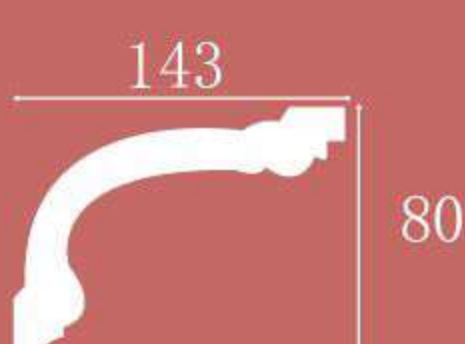

∇ = 250 mm

XT-93165

Height x Width x Length
高度 x 宽度 x 长度
300 x 250 x 2400 mm

∇ = 390 mm

XT-93158

Height x Width x Length
高度 x 宽度 x 长度
110 x 110 x 2400 mm

∇ = 150 mm

XT-93159

Height x Width x Length
高度 x 宽度 x 长度
80 x 143 x 2400 mm

∇ = 160 mm

XT-93166

Height x Width x Length
高度 x 宽度 x 长度
26 x 29 x 2400 mm

∇ = 55 mm

XT-93167

Height x Width x Length
高度 x 宽度 x 长度
98 x 90 x 2400 mm

∇ = 130 mm