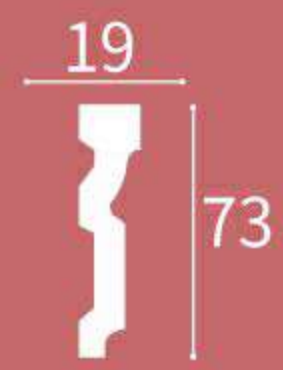

XT-9732

Height x Width x Length
高度 x 宽度 x 长度
40 x 20 x 2400 mm

XT-9733

Height x Width x Length
高度 x 宽度 x 长度
70 x 15 x 2400 mm

XT-9734

Height x Width x Length
高度 x 宽度 x 长度
31 x 30 x 2400 mm

XT-9735

Height x Width x Length
高度 x 宽度 x 长度
40 x 40 x 2400 mm

XT-9736

Height x Width x Length
高度 x 宽度 x 长度
85 x 14 x 2400 mm

XT-9737

Height x Width x Length
高度 x 宽度 x 长度
68 x 28 x 2400 mm

XT-9738

Height x Width x Length
高度 x 宽度 x 长度
78 x 30 x 2400 mm

XT-9739

Height x Width x Length
高度 x 宽度 x 长度
25 x 12 x 2400 mm

XT-9740

Height x Width x Length
高度 x 宽度 x 长度
73 x 19 x 2400 mm

XT-9741

Height x Width x Length
高度 x 宽度 x 长度
54 x 19 x 2400 mm

XT-9746

Height x Width x Length
高度 x 宽度 x 长度
79 x 14 x 2400 mm

XT-9748

Height x Width x Length
高度 x 宽度 x 长度
43 x 36 x 2400 mm