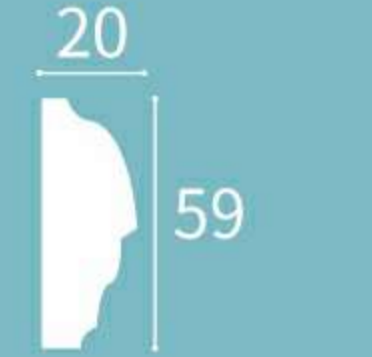

XT-9615

Height x Width x Length
高度 x 宽度 x 长度
107 x 39 x 2400 mm

XT-9622

Height x Width x Length
高度 x 宽度 x 长度
34 x 22 x 2400 mm

XT-9624

Height x Width x Length
高度 x 宽度 x 长度
45 x 26 x 2400 mm

XT-9618

Height x Width x Length
高度 x 宽度 x 长度
69 x 20 x 2400 mm

XT-9619

Height x Width x Length
高度 x 宽度 x 长度
94 x 33 x 2400 mm

XT-9625

Height x Width x Length
高度 x 宽度 x 长度
50 x 24 x 2400 mm

XT-9626

Height x Width x Length
高度 x 宽度 x 长度
59 x 20 x 2400 mm

XT-9620

Height x Width x Length
高度 x 宽度 x 长度
40 x 20 x 2400 mm

XT-9621

Height x Width x Length
高度 x 宽度 x 长度
32 x 14 x 2400 mm

XT-9627

Height x Width x Length
高度 x 宽度 x 长度
50 x 21 x 2400 mm

XT-9628

Height x Width x Length
高度 x 宽度 x 长度
75 x 17 x 2400 mm

XT-9629

Height x Width x Length
高度 x 宽度 x 长度
41 x 21 x 2400 mm