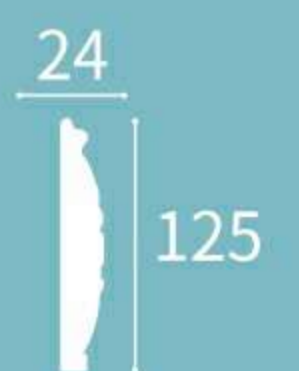

XT-9681

Height x Width x Length
高度 x 宽度 x 长度
192 x 45 x 2400 mm

XT-9674

Height x Width x Length
高度 x 宽度 x 长度
110 x 17 x 2400 mm

XT-9675

Height x Width x Length
高度 x 宽度 x 长度
120 x 22 x 2400 mm

XT-9682

Height x Width x Length
高度 x 宽度 x 长度
192 x 45 x 2400 mm

XT-9683

Height x Width x Length
高度 x 宽度 x 长度
153 x 73 x 2400 mm

XT-9676

Height x Width x Length
高度 x 宽度 x 长度
99 x 20 x 2400 mm

XT-9677

Height x Width x Length
高度 x 宽度 x 长度
125 x 24 x 2400 mm

XT-9684

Height x Width x Length
高度 x 宽度 x 长度
126 x 17 x 2400 mm

XT-9685

Height x Width x Length
高度 x 宽度 x 长度
140 x 75 x 2400 mm

XT-9686

Height x Width x Length
高度 x 宽度 x 长度
45 x 22 x 2400 mm

XT-9687

Height x Width x Length
高度 x 宽度 x 长度
85 x 25 x 2400 mm

XT-9692

Height x Width x Length
高度 x 宽度 x 长度
48 x 15 x 2400 mm