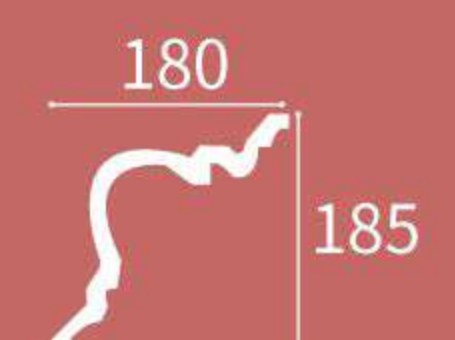

XT-93164

Height x Width x Length
高度 x 宽度 x 长度
185 x 180 x 2400 mm

∇ = 250 mm