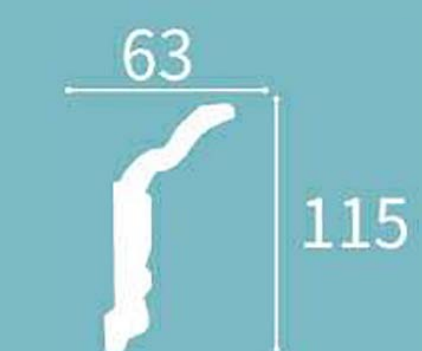

XT-9904

Height x Width x Length
高度 x 宽度 x 长度
160 x 70 x 2400 mm

∇ = 175mm

XT-9907

Height x Width x Length
高度 x 宽度 x 长度
85 x 50 x 2400 mm

∇ = 140 mm

XT-9929

Height x Width x Length
高度 x 宽度 x 长度
80 x 52 x 2400 mm

∇ = 95mm

XT-9930

Height x Width x Length
高度 x 宽度 x 长度
115 x 63 x 2400 mm

∇ = 130mm

XT-9909

Height x Width x Length
高度 x 宽度 x 长度
95 x 103 x 2400 mm

∇ = 130mm

XT-9914

Height x Width x Length
高度 x 宽度 x 长度
73 x 74 x 2400 mm

∇ = 102mm

XT-9931

Height x Width x Length
高度 x 宽度 x 长度
75 x 82 x 2400 mm

∇ = 111mm

XT-9933

Height x Width x Length
高度 x 宽度 x 长度
78 x 76 x 2400 mm

∇ = 110mm

XT-9915

Height x Width x Length
高度 x 宽度 x 长度
82 x 85 x 2400 mm

∇ = 120mm

XT-9922

Height x Width x Length
高度 x 宽度 x 长度
60 x 55 x 2400 mm

∇ = 80mm

XT-9935

Height x Width x Length
高度 x 宽度 x 长度
90 x 99 x 2400 mm