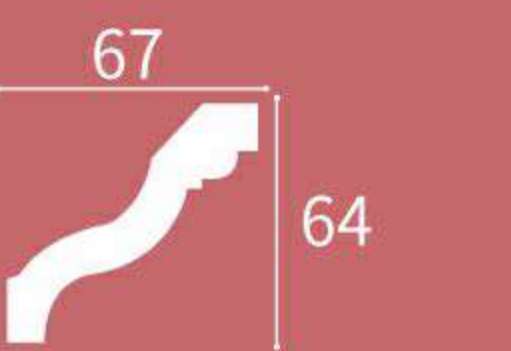

XT-9391
 Height x Width x Length
 高度 x 宽度 x 长度
 98 x 70 x 2400 mm
 7 = 115 mm

XT-9392
 Height x Width x Length
 高度 x 宽度 x 长度
 86 x 71 x 2400 mm
 7 = 110 mm

XT-93105
 Height x Width x Length
 高度 x 宽度 x 长度
 53 x 53 x 2400 mm
 7 = 72 mm

XT-93106
 Height x Width x Length
 高度 x 宽度 x 长度
 64 x 67 x 2400 mm
 7 = 92 mm

XT-9393
 Height x Width x Length
 高度 x 宽度 x 长度
 100 x 100 x 2400 mm
 7 = 142 mm

XT-9394
 Height x Width x Length
 高度 x 宽度 x 长度
 35 x 27 x 2400 mm
 7 = 45 mm