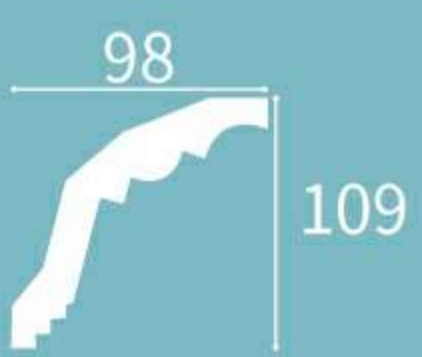

XT-99238

Height x Width x Length
高度 x 宽度 x 长度
84 x 82 x 2400 mm

∩ = 118mm

XT-99201

Height x Width x Length
高度 x 宽度 x 长度
80 x 61 x 2400 mm

∩ = 102mm

XT-99202

Height x Width x Length
高度 x 宽度 x 长度
85 x 80 x 2400 mm

∩ = 117mm

XT-99247

Height x Width x Length
高度 x 宽度 x 长度
105 x 107 x 2400 mm

∩ = 148mm

XT-99249

Height x Width x Length
高度 x 宽度 x 长度
109 x 98 x 2400 mm

∩ = 152mm

XT-99208

Height x Width x Length
高度 x 宽度 x 长度
107 x 95 x 2400 mm

∩ = 154mm

XT-99221

Height x Width x Length
高度 x 宽度 x 长度
87 x 95 x 2400 mm

∩ = 126mm

XT-99251

Height x Width x Length
高度 x 宽度 x 长度
110 x 110 x 2400 mm

∩ = 155mm