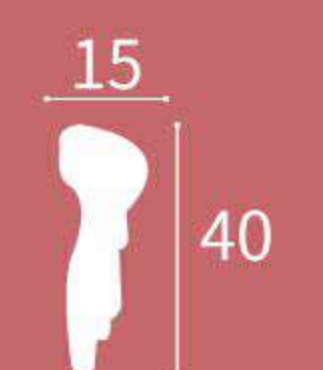

XT-9753

Height x Width x Length
高度 x 宽度 x 长度
80 x 19 x 2400 mm

XT-9756

Height x Width x Length
高度 x 宽度 x 长度
100 x 38 x 2400 mm

XT-9762

Height x Width x Length
高度 x 宽度 x 长度
125 x 42 x 2400 mm

XT-9763

Height x Width x Length
高度 x 宽度 x 长度
133 x 26 x 2400 mm

XT-9757

Height x Width x Length
高度 x 宽度 x 长度
102 x 23 x 2400 mm

XT-9759

Height x Width x Length
高度 x 宽度 x 长度
100 x 21 x 2400 mm

XT-9765

Height x Width x Length
高度 x 宽度 x 长度
74 x 18 x 2400 mm

XT-9766

Height x Width x Length
高度 x 宽度 x 长度
40 x 15 x 2400 mm