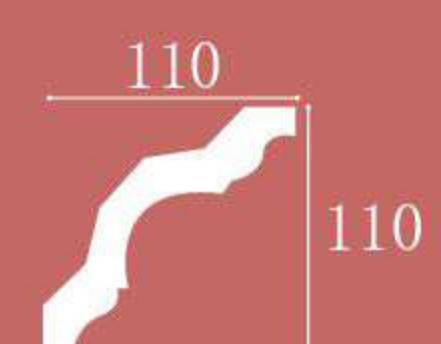

Height x Width x Length
高度 x 宽度 x 长度
65 x 57 x 2400 mm

∇ = 85 mm

XT-93157

Height x Width x Length
高度 x 宽度 x 长度
50 x 112 x 2400 mm

∇ = 125 mm

XT-93164

Height x Width x Length
高度 x 宽度 x 长度
185 x 180 x 2400 mm

∇ = 250 mm

XT-93165

Height x Width x Length
高度 x 宽度 x 长度
300 x 250 x 2400 mm

∇ = 390 mm

XT-93158

Height x Width x Length
高度 x 宽度 x 长度
110 x 110 x 2400 mm

∇ = 150 mm

XT-93159

Height x Width x Length
高度 x 宽度 x 长度
80 x 143 x 2400 mm

∇ = 160 mm

XT-93166

Height x Width x Length
高度 x 宽度 x 长度
26 x 29 x 2400 mm

∇ = 55 mm

XT-93167

Height x Width x Length
高度 x 宽度 x 长度
98 x 90 x 2400 mm

∇ = 130 mm