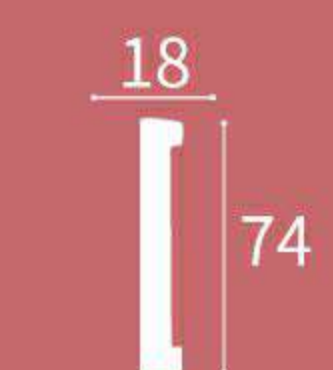

XT-9753

Height x Width x Length
高度 x 宽度 x 长度
80 x 19 x 2400 mm

XT-9756

Height x Width x Length
高度 x 宽度 x 长度
100 x 38 x 2400 mm

XT-9762

Height x Width x Length
高度 x 宽度 x 长度
125 x 42 x 2400 mm

XT-9763

Height x Width x Length
高度 x 宽度 x 长度
133 x 26 x 2400 mm

XT-9757

Height x Width x Length
高度 x 宽度 x 长度
102 x 23 x 2400 mm

XT-9759

Height x Width x Length
高度 x 宽度 x 长度
100 x 21 x 2400 mm

XT-9765

Height x Width x Length
高度 x 宽度 x 长度
74 x 18 x 2400 mm

XT-9766

Height x Width x Length
高度 x 宽度 x 长度
40 x 15 x 2400 mm

XT-9760

Height x Width x Length
高度 x 宽度 x 长度
65 x 20 x 2400 mm

XT-9761

Height x Width x Length
高度 x 宽度 x 长度
91 x 27 x 2400 mm

XT-9768

Height x Width x Length
高度 x 宽度 x 长度
64 x 15 x 2400 mm

XT-9770

Height x Width x Length
高度 x 宽度 x 长度
10 x 7 x 2400 mm