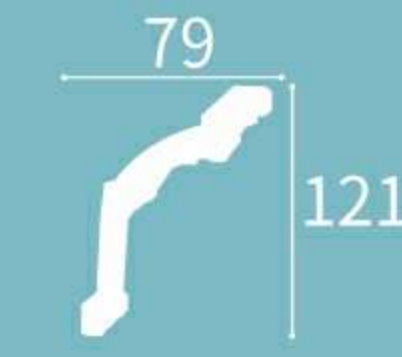

Height x Width x Length
高度 x 宽度 x 长度
162 x 152 x 2400 mm

∩ = 220mm

XT-99324

Height x Width x Length
高度 x 宽度 x 长度
140 x 126 x 2400 mm

∩ = 190mm

XT-99325

Height x Width x Length
高度 x 宽度 x 长度
151 x 73 x 2400 mm

∩ = 165mm

XT-99325

Height x Width x Length
高度 x 宽度 x 长度
73 x 151 x 2400 mm

∩ = 165mm

XT-99343

Height x Width x Length
高度 x 宽度 x 长度
121 x 79 x 2400 mm

∩ = 137mm

XT-99347

Height x Width x Length
高度 x 宽度 x 长度
75 x 70 x 2400 mm

∩ = 105mm

XT-99326

Height x Width x Length
高度 x 宽度 x 长度
183 x 127 x 2400 mm

∩ = 220mm

XT-99327

Height x Width x Length
高度 x 宽度 x 长度
157 x 88 x 2400 mm

∩ = 175mm