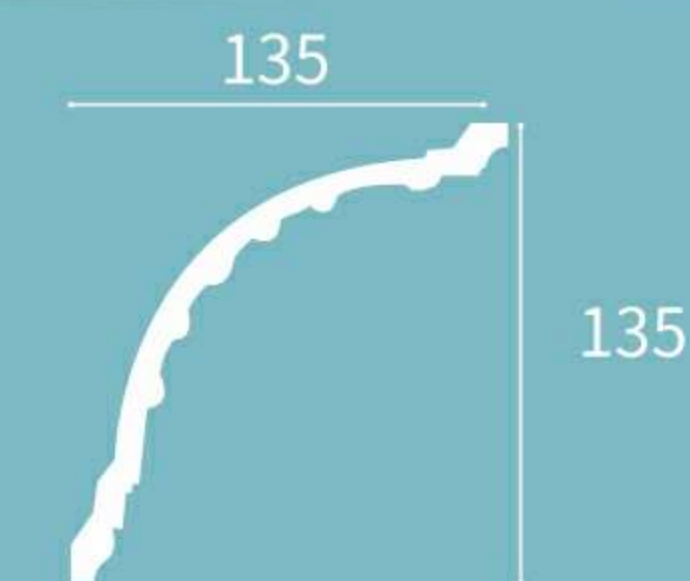

Height x Width x Length
高度 x 宽度 x 长度
125 x 120 x 2400 mm

∇ = 160mm

XT-95004

Height x Width x Length
高度 x 宽度 x 长度
135 x 135 x 2400 mm

∇ = 190mm

XT-95002

Height x Width x Length
高度 x 宽度 x 长度
125 x 120 x 2400 mm