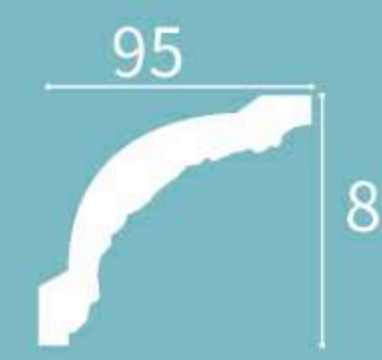

∩ = 160mm

XT-99287

Height x Width x Length
高度 x 宽度 x 长度
70 x 70 x 2400 mm

∩ = 100mm

XT-99288

Height x Width x Length
高度 x 宽度 x 长度
90 x 93 x 2400 mm

∩ = 130mm

XT-99278

Height x Width x Length
高度 x 宽度 x 长度
92 x 75 x 2400 mm

∩ = 120mm

XT-99279

Height x Width x Length
高度 x 宽度 x 长度
105 x 110 x 2400 mm

∩ = 150mm

XT-99289

Height x Width x Length
高度 x 宽度 x 长度
85 x 95 x 2400 mm

∩ = 130mm

XT-99290

Height x Width x Length
高度 x 宽度 x 长度
50 x 51 x 2400 mm

∩ = 75mm

XT-99291

Height x Width x Length
高度 x 宽度 x 长度
114 x 102 x 2400 mm

∩ = 195mm

XT-99293

Height x Width x Length
高度 x 宽度 x 长度
124 x 105 x 2400 mm