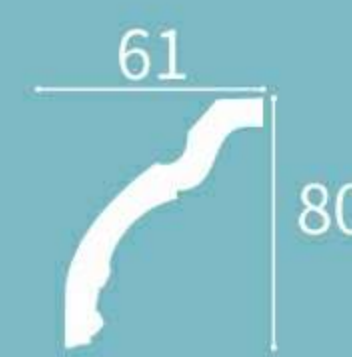

Height x Width x Length
高度 x 宽度 x 长度
104 x 61 x 2400 mm

∩ = 120mm

XT-99199

Height x Width x Length
高度 x 宽度 x 长度
100 x 54 x 2400 mm

∩ = 113mm

XT-99237

Height x Width x Length
高度 x 宽度 x 长度
82 x 85 x 2400 mm

∩ = 120mm

XT-99238

Height x Width x Length
高度 x 宽度 x 长度
84 x 82 x 2400 mm

∩ = 118mm

XT-99201

Height x Width x Length
高度 x 宽度 x 长度
80 x 61 x 2400 mm

∩ = 102mm

XT-99202

Height x Width x Length
高度 x 宽度 x 长度
85 x 80 x 2400 mm

∩ = 117mm

XT-99247

Height x Width x Length
高度 x 宽度 x 长度
105 x 107 x 2400 mm

∩ = 148mm

XT-99249

Height x Width x Length
高度 x 宽度 x 长度
109 x 98 x 2400 mm

∩ = 152mm

XT-99208