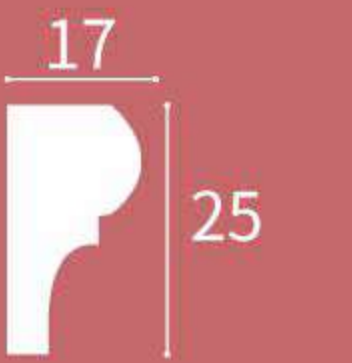

XT-9777

Height x Width x Length
高度 x 宽度 x 长度
38 x 28 x 2400 mm

XT-9778

Height x Width x Length
高度 x 宽度 x 长度
100 x 13 x 2400 mm

XT-9779

Height x Width x Length
高度 x 宽度 x 长度
65 x 13 x 2400 mm

XT-9780

Height x Width x Length
高度 x 宽度 x 长度
40 x 10 x 2400 mm

XT-9786

Height x Width x Length
高度 x 宽度 x 长度
165 x 30 x 2400 mm

XT-9787

Height x Width x Length
高度 x 宽度 x 长度
100 x 20 x 2400 mm

XT-9781

Height x Width x Length
高度 x 宽度 x 长度
70 x 40 x 2400 mm

XT-9782

Height x Width x Length
高度 x 宽度 x 长度
50 x 21 x 2400 mm

XT-9788

Height x Width x Length
高度 x 宽度 x 长度
110 x 35 x 2400 mm

XT-9790

Height x Width x Length
高度 x 宽度 x 长度
25 x 17 x 2400 mm

XT-9784

Height x Width x Length
高度 x 宽度 x 长度
22 x 11 x 2400 mm

XT-9785

Height x Width x Length
高度 x 宽度 x 长度
50 x 33 x 2400 mm