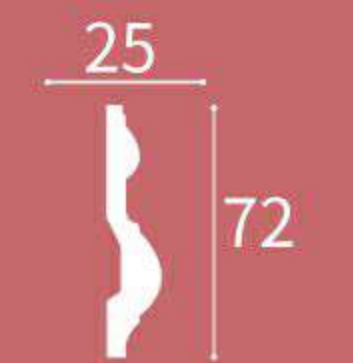

XT-9786

Height x Width x Length
高度 x 宽度 x 长度
165 x 30 x 2400 mm

XT-9787

Height x Width x Length
高度 x 宽度 x 长度
100 x 20 x 2400 mm

XT-9781

Height x Width x Length
高度 x 宽度 x 长度
70 x 40 x 2400 mm

XT-9782

Height x Width x Length
高度 x 宽度 x 长度
50 x 21 x 2400 mm

XT-9788

Height x Width x Length
高度 x 宽度 x 长度
110 x 35 x 2400 mm

XT-9790

Height x Width x Length
高度 x 宽度 x 长度
25 x 17 x 2400 mm

XT-9784

Height x Width x Length
高度 x 宽度 x 长度
22 x 11 x 2400 mm

XT-9785

Height x Width x Length
高度 x 宽度 x 长度
50 x 33 x 2400 mm

XT-9791

Height x Width x Length
高度 x 宽度 x 长度
72 x 25 x 2400 mm

XT-9792

Height x Width x Length
高度 x 宽度 x 长度
60 x 29 x 2400 mm

XT-9793

Height x Width x Length
高度 x 宽度 x 长度
255 x 30 x 4260 mm

XT-9794

Height x Width x Length
高度 x 宽度 x 长度
62 x 25 x 2400 mm