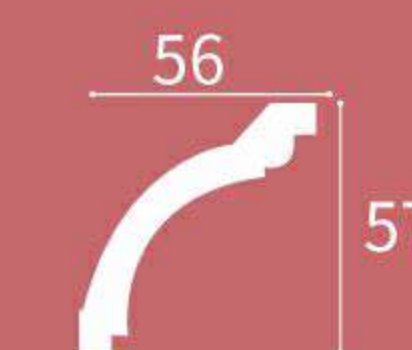

XT-9320
 Height x Width x Length
 高度 x 宽度 x 长度
 120 x 60 x 2400 mm
 120 = 135mm
 60 120

XT-9327
 Height x Width x Length
 高度 x 宽度 x 长度
 90 x 95 x 2400 mm
 90 = 128mm
 95 90

XT-9328
 Height x Width x Length
 高度 x 宽度 x 长度
 95 x 95 x 2400 mm
 95 = 130mm
 95 95

XT-9329

Height x Width x Length
高度 x 宽度 x 长度
45 x 45 x 2400 mm

∩ = 65mm

XT-9330

Height x Width x Length
高度 x 宽度 x 长度
38 x 34 x 2400 mm

∩ = 55mm

XT-9331

Height x Width x Length
高度 x 宽度 x 长度
57 x 56 x 2400 mm

∩ = 85mm

XT-9332

Height x Width x Length
高度 x 宽度 x 长度
155 x 47 x 2400 mm

∩ = 155 mm

XT-9332+XT-9328

Height x Width x Length
高度 x 宽度 x 长度
135 x 255 x 2400 mm

XT-9333

Height x Width x Length
高度 x 宽度 x 长度
255 x 135 x 2400 mm

∩ = 290 mm

XT-9334

Height x Width x Length
高度 x 宽度 x 长度
55 x 55 x 2400 mm

∩ = 78mm

XT-9335

Height x Width x Length
高度 x 宽度 x 长度
50 x 50 x 2400 mm

∩ = 75 mm

XT-9336
 Height x Width x Length
 高度 x 宽度 x 长度
 116 x 116 x 2400 mm
 160mm