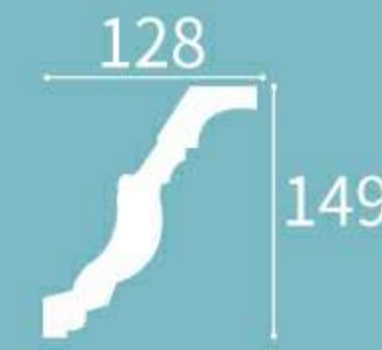

Height x Width x Length
高度 x 宽度 x 长度
107 x 95 x 2400 mm

∩ = 154mm

XT-99221

Height x Width x Length
高度 x 宽度 x 长度
87 x 95 x 2400 mm

∩ = 126mm

XT-99251

Height x Width x Length
高度 x 宽度 x 长度
110 x 110 x 2400 mm

∩ = 155mm

XT-99268

Height x Width x Length
高度 x 宽度 x 长度
82 x 85 x 2400 mm

∩ = 119mm

XT-99270

Height x Width x Length
高度 x 宽度 x 长度
149 x 128 x 2400 mm

∩ = 195mm

XT-99271

Height x Width x Length
高度 x 宽度 x 长度
107 x 94 x 2400 mm

∩ = 142mm

XT-99280

Height x Width x Length
高度 x 宽度 x 长度
93 x 92 x 2400 mm

∩ = 135mm

XT-99282

Height x Width x Length
高度 x 宽度 x 长度
120 x 50 x 2400 mm

∩ = 130mm

XT-99271