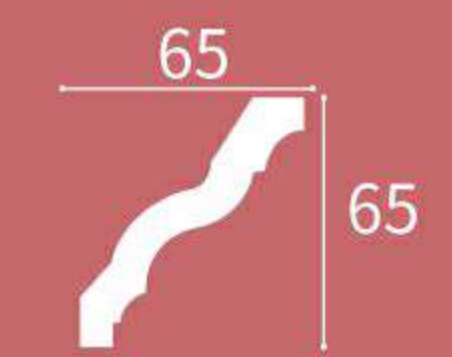

Height x Width x Length
高度 x 宽度 x 长度
132 x 73 x 2400 mm

∩ = 155 mm

XT-93116

Height x Width x Length
高度 x 宽度 x 长度
65 x 65 x 2400 mm

∩ = 98 mm

XT-93118

Height x Width x Length
高度 x 宽度 x 长度
83 x 84 x 2400 mm

∩ = 120 mm