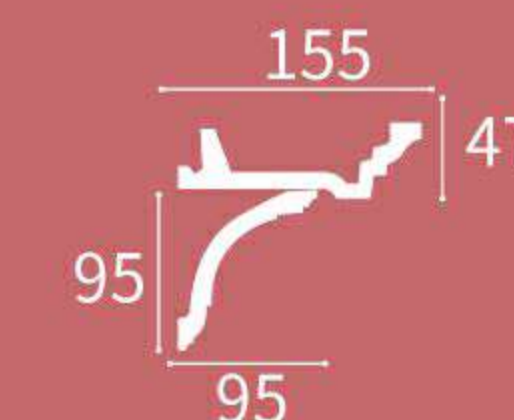

∩ = 85mm

XT-9332

Height x Width x Length
高度 x 宽度 x 长度
155 x 47 x 2400 mm

∩ = 155 mm

XT-9332+XT-9328

Height x Width x Length
高度 x 宽度 x 长度
135 x 255 x 2400 mm

XT-9333

Height x Width x Length
高度 x 宽度 x 长度
255 x 135 x 2400 mm

∩ = 290 mm

XT-9334

Height x Width x Length
高度 x 宽度 x 长度
55 x 55 x 2400 mm

∩ = 78mm

XT-9335

Height x Width x Length
高度 x 宽度 x 长度
50 x 50 x 2400 mm

∩ = 75 mm

XT-9336
 Height x Width x Length
 高度 x 宽度 x 长度
 116 x 116 x 2400 mm
 160mm