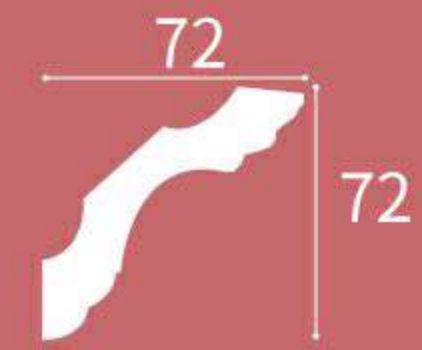

XT-9358
 Height x Width x Length
 高度 x 宽度 x 长度
 42 x 26 x 2400 mm
 26
 42
 52mm

XT-9359
 Height x Width x Length
 高度 x 宽度 x 长度
 190 x 100 x 2400 mm
 100
 190
 200 mm

XT-9372
 Height x Width x Length
 高度 x 宽度 x 长度
 50 x 50 x 2400 mm
 50
 50
 66 mm

XT-9373
 Height x Width x Length
 高度 x 宽度 x 长度
 53 x 60 x 2400 mm
 60
 53
 77 mm

XT-9374

Height x Width x Length
高度 x 宽度 x 长度
70x 68 x 2400 mm

∇ = 97 mm

XT-9376

Height x Width x Length
高度 x 宽度 x 长度
72x 72 x 2400 mm

∇ = 100 mm

XT-9377

Height x Width x Length
高度 x 宽度 x 长度
70 x 70 x 2400 mm

∇ = 105 mm

XT-9378

Height x Width x Length
高度 x 宽度 x 长度
83 x 75 x 2400 mm

∇ = 113 mm

XT-9379