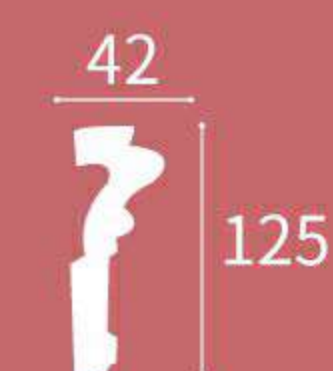

XT-9742

Height x Width x Length
高度 x 宽度 x 长度
68 x 23 x 2400 mm

XT-9743

Height x Width x Length
高度 x 宽度 x 长度
80 x 15 x 2400 mm

XT-9749

Height x Width x Length
高度 x 宽度 x 长度
52 x 22 x 2400 mm

XT-9750

Height x Width x Length
高度 x 宽度 x 长度
128 x 22 x 2400 mm

XT-9744

Height x Width x Length
高度 x 宽度 x 长度
62 x 9 x 2400 mm

XT-9745

Height x Width x Length
高度 x 宽度 x 长度
47 x 10 x 2400 mm

XT-9751

Height x Width x Length
高度 x 宽度 x 长度
76 x 22 x 2400 mm

XT-9752

Height x Width x Length
高度 x 宽度 x 长度
80 x 21 x 2400 mm

XT-9753

Height x Width x Length
高度 x 宽度 x 长度
80 x 19 x 2400 mm

XT-9756

Height x Width x Length
高度 x 宽度 x 长度
100 x 38 x 2400 mm

XT-9762

Height x Width x Length
高度 x 宽度 x 长度
125 x 42 x 2400 mm

XT-9763

Height x Width x Length
高度 x 宽度 x 长度
133 x 26 x 2400 mm

XT-9757

Height x Width x Length
高度 x 宽度 x 长度
102 x 23 x 2400 mm

XT-9759

Height x Width x Length
高度 x 宽度 x 长度
100 x 21 x 2400 mm

XT-9765

Height x Width x Length
高度 x 宽度 x 长度
74 x 18 x 2400 mm

XT-9766

Height x Width x Length
高度 x 宽度 x 长度
40 x 15 x 2400 mm