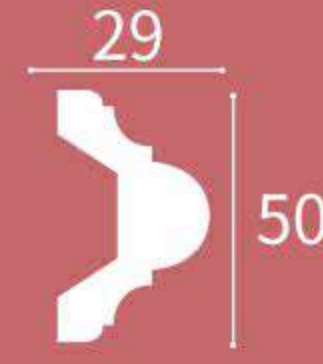

XT-9728

Height x Width x Length
高度 x 宽度 x 长度
82 x 46 x 2400 mm

XT-9729

Height x Width x Length
高度 x 宽度 x 长度
48 x 20 x 2400 mm

XT-9724

Height x Width x Length
高度 x 宽度 x 长度
50 x 29 x 2400 mm

XT-9725

Height x Width x Length
高度 x 宽度 x 长度
43 x 14 x 2400 mm