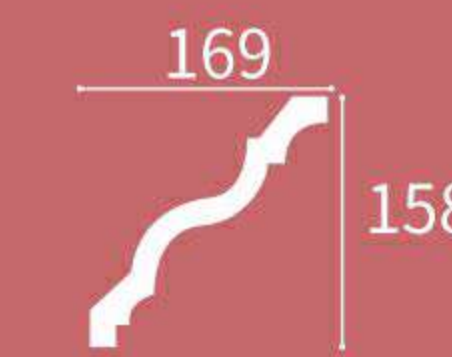

Height x Width x Length
高度 x 宽度 x 长度
158 x 169 x 2400 mm

∩ = 230 mm

XT-93129