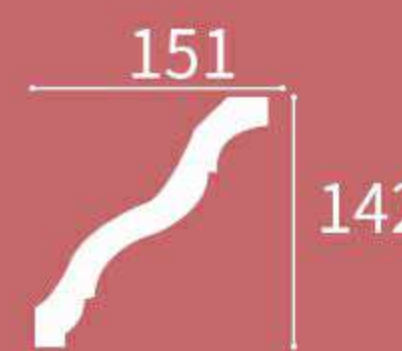

Height x Width x Length
高度 x 宽度 x 长度
83 x 98 x 2400 mm

∇ = 125 mm

XT-9380

Height x Width x Length
高度 x 宽度 x 长度
90 x 83 x 2400 mm

∇ = 120 mm

XT-9381

Height x Width x Length
高度 x 宽度 x 长度
81 x 83 x 2400 mm

∇ = 115 mm

XT-9382

Height x Width x Length
高度 x 宽度 x 长度
73 x 122 x 2400 mm

∇ = 145 mm

XT-9383
 Height x Width x Length
 高度 x 宽度 x 长度
 82 x 85 x 2400 mm
 7 = 120 mm

XT-9385
 Height x Width x Length
 高度 x 宽度 x 长度
 105 x 108 x 2400 mm
 7 = 160 mm

XT-93101
 Height x Width x Length
 高度 x 宽度 x 长度
 106 x 109 x 2400 mm
 7 = 155 mm

XT-93102
 Height x Width x Length
 高度 x 宽度 x 长度
 138 x 121 x 2400 mm
 7 = 180 mm

XT-9387
 Height x Width x Length
 高度 x 宽度 x 长度
 142 x 151 x 2400 mm
 7 = 207 mm