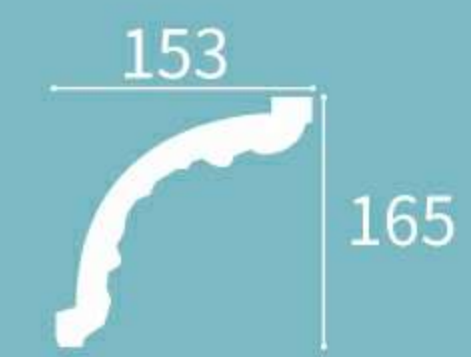

Height x Width x Length
高度 x 宽度 x 长度
92 x 75 x 2400 mm

∩ = 120mm

XT-99279

Height x Width x Length
高度 x 宽度 x 长度
105 x 110 x 2400 mm

∩ = 150mm

XT-99289

Height x Width x Length
高度 x 宽度 x 长度
85 x 95 x 2400 mm

∩ = 130mm

XT-99290

Height x Width x Length
高度 x 宽度 x 长度
50 x 51 x 2400 mm

∩ = 75mm

XT-99291

Height x Width x Length
高度 x 宽度 x 长度
114 x 102 x 2400 mm

∩ = 195mm

XT-99293

Height x Width x Length
高度 x 宽度 x 长度
124 x 105 x 2400 mm

∩ = 145mm

XT-99311

Height x Width x Length
高度 x 宽度 x 长度
156 x 168 x 2400 mm

∩ = 230mm

XT-99312

Height x Width x Length
高度 x 宽度 x 长度
180 x 70 x 2400 mm

∩ = 190mm

XT-99294

Height x Width x Length
高度 x 宽度 x 长度
165 x 153 x 2400 mm

∩ = 225mm

XT-99295

Height x Width x Length
高度 x 宽度 x 长度
160 x 190 x 2400 mm

∩ = 250mm

XT-99313

Height x Width x Length
高度 x 宽度 x 长度
75 x 74 x 2400 mm