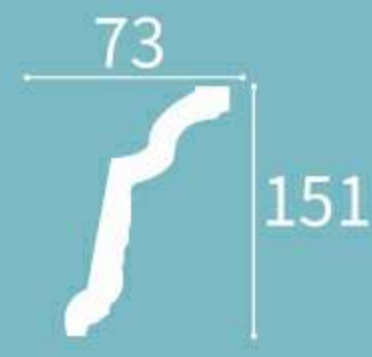

Height x Width x Length
高度 x 宽度 x 长度
115 x 103 x 2400 mm

∩ = 160mm

XT-99318

Height x Width x Length
高度 x 宽度 x 长度
230 x 102 x 2400 mm

∩ = 250mm

XT-99318

Height x Width x Length
高度 x 宽度 x 长度
102 x 230 x 2400 mm

∩ = 250mm

XT-99301

Height x Width x Length
高度 x 宽度 x 长度
60 x 60 x 2400 mm

∩ = 75mm

XT-99306

Height x Width x Length
高度 x 宽度 x 长度
235 x 192 x 2400 mm

∩ = 303mm

XT-99321

Height x Width x Length
高度 x 宽度 x 长度
162 x 152 x 2400 mm

∩ = 220mm

XT-99324

Height x Width x Length
高度 x 宽度 x 长度
140 x 126 x 2400 mm

∩ = 190mm

XT-99325

Height x Width x Length
高度 x 宽度 x 长度
151 x 73 x 2400 mm

∩ = 165mm

XT-99325

Height x Width x Length
高度 x 宽度 x 长度
73 x 151 x 2400 mm

∩ = 165mm

XT-99343

Height x Width x Length
高度 x 宽度 x 长度
121 x 79 x 2400 mm

∩ = 137mm

XT-99347