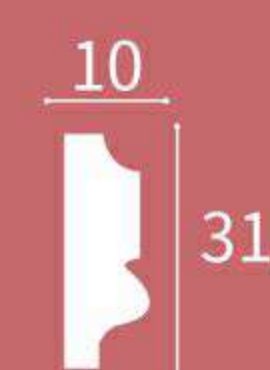

XT-9715

Height x Width x Length
高度 x 宽度 x 长度
100 x 22 x 2400 mm

XT-9717

Height x Width x Length
高度 x 宽度 x 长度
150 x 35 x 2400 mm

XT-9711

Height x Width x Length
高度 x 宽度 x 长度
80 x 15 x 2400 mm

XT-9712

Height x Width x Length
高度 x 宽度 x 长度
46 x 13 x 2400 mm

XT-9718

Height x Width x Length
高度 x 宽度 x 长度
115 x 25 x 2400 mm

XT-9719

Height x Width x Length
高度 x 宽度 x 长度
30 x 9 x 2400 mm

XT-9713

Height x Width x Length
高度 x 宽度 x 长度
120 x 30 x 2400 mm

XT-9714

Height x Width x Length
高度 x 宽度 x 长度
31 x 10 x 2400 mm

XT-9720

Height x Width x Length
高度 x 宽度 x 长度
92 x 30 x 2400 mm

XT-9721

Height x Width x Length
高度 x 宽度 x 长度
24 x 13 x 2400 mm

XT-9722

Height x Width x Length
高度 x 宽度 x 长度
40 x 19 x 2400 mm

XT-9723

Height x Width x Length
高度 x 宽度 x 长度
40 x 20 x 2400 mm

XT-9728

Height x Width x Length
高度 x 宽度 x 长度
82 x 46 x 2400 mm

XT-9729

Height x Width x Length
高度 x 宽度 x 长度
48 x 20 x 2400 mm

XT-9724

Height x Width x Length
高度 x 宽度 x 长度
50 x 29 x 2400 mm

XT-9725

Height x Width x Length
高度 x 宽度 x 长度
43 x 14 x 2400 mm