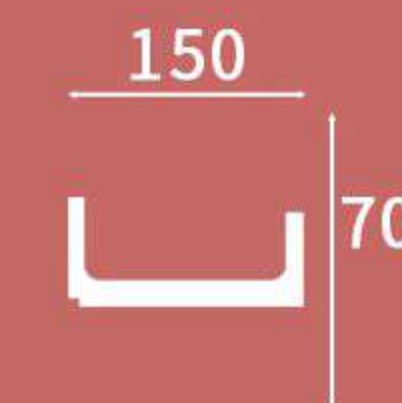

Height x Width x Length
高度 x 宽度 x 长度
65 x 57 x 2400 mm

∇ = 85 mm

XT-93157

Height x Width x Length
高度 x 宽度 x 长度
50 x 112 x 2400 mm

∇ = 125 mm

XT-93164

Height x Width x Length
高度 x 宽度 x 长度
185 x 180 x 2400 mm

Height x Width x Length
高度 x 宽度 x 长度
80 x 143 x 2400 mm

∇ = 160 mm

XT-93166

Height x Width x Length
高度 x 宽度 x 长度
26 x 29 x 2400 mm

∇ = 55 mm

XT-93167

Height x Width x Length
高度 x 宽度 x 长度
98 x 90 x 2400 mm

∇ = 130 mm

MODERN

XT-93159

Height x Width x Length
高度 x 宽度 x 长度
80 x 143 x 2400 mm

XT-93169

Height x Width x Length
高度 x 宽度 x 长度
140 x 190 x 2400 mm

XT-9310

Height x Width x Length
高度 x 宽度 x 长度
70 x 150 x 2400 mm

XT-9311

Height x Width x Length
高度 x 宽度 x 长度
60 x 60 x 2400 mm

XT-93170

Height x Width x Length
高度 x 宽度 x 长度
190 x 250 x 2400 mm

XT-93171

Height x Width x Length
高度 x 宽度 x 长度
275 x 350 x 2400 mm

XT-9312

Height x Width x Length
高度 x 宽度 x 长度
80 x 80 x 2400 mm