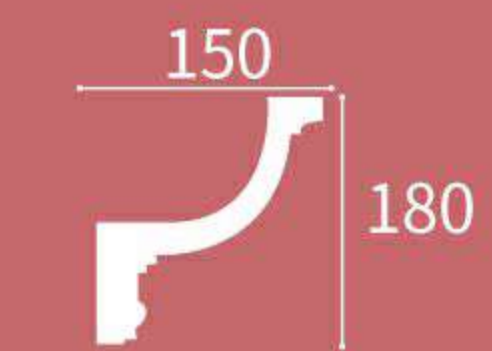

XT-93104
Height x Width x Length
高度 x 宽度 x 长度
87 x 95 x 2400 mm
7 = 130 mm