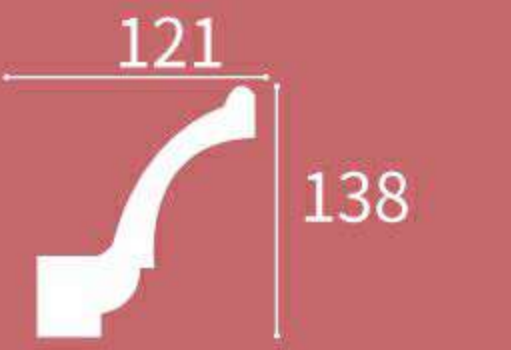

Height x Width x Length
高度 x 宽度 x 长度
83 x 98 x 2400 mm

∇ = 125 mm

XT-9380

Height x Width x Length
高度 x 宽度 x 长度
90 x 83 x 2400 mm

∇ = 120 mm

XT-9381

Height x Width x Length
高度 x 宽度 x 长度
81 x 83 x 2400 mm

∇ = 115 mm

XT-9382

Height x Width x Length
高度 x 宽度 x 长度
73 x 122 x 2400 mm

∇ = 145 mm

XT-9383
 Height x Width x Length
 高度 x 宽度 x 长度
 82 x 85 x 2400 mm
 7 = 120 mm

XT-9385
 Height x Width x Length
 高度 x 宽度 x 长度
 105 x 108 x 2400 mm
 7 = 160 mm

XT-93101
 Height x Width x Length
 高度 x 宽度 x 长度
 106 x 109 x 2400 mm
 7 = 155 mm

XT-93102
 Height x Width x Length
 高度 x 宽度 x 长度
 138 x 121 x 2400 mm
 7 = 180 mm

XT-9387
 Height x Width x Length
 高度 x 宽度 x 长度
 142 x 151 x 2400 mm
 7 = 207 mm