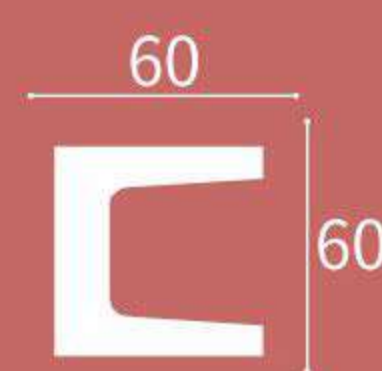

XT-9755

Height x Width x Length
高度 x 宽度 x 长度
15 x 30 x 2400 mm

XT-9769

Height x Width x Length
高度 x 宽度 x 长度
10 x 15 x 2400 mm

XT-9796

Height x Width x Length
高度 x 宽度 x 长度
40 x 19 x 2400 mm

XT-9797

Height x Width x Length
高度 x 宽度 x 长度
10 x 5 x 2400 mm

XT-9783

Height x Width x Length
高度 x 宽度 x 长度
15 x 20 x 2400 mm

XT-9798

Height x Width x Length
高度 x 宽度 x 长度
60 x 60 x 2400 mm

XT-9708

Height x Width x Length
高度 x 宽度 x 长度
35 x 25 x 2400 mm

XT-97100

Height x Width x Length
高度 x 宽度 x 长度
80 x 12 x 2400 mm