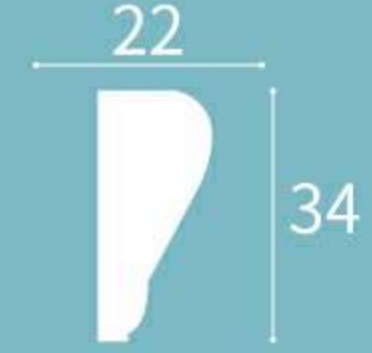

T8001
Heihgt x Width x Length
高度 x 宽度 x 长度
150x140x2400mm

XT-99442A
Heihgt x Width
高度 x 宽度
620x600mm

XT-99443
Heihgt x Width x Length
高度 x 宽度 x 长度
230x250x2400mm

T8001-A
Heihgt x Width
高度 x 宽度
500x500mm

T8001-B
Heihgt x Width
高度 x 宽度
240x925mm

XT-99443A
Heihgt x Width
高度 x 宽度
480x470mm

XT-99445
Heihgt x Width x Length
高度 x 宽度 x 长度
240x170x2400mm

T8001-C
Heihgt x Width
高度 x 宽度
260x155mm

T8001-D
Heihgt x Width
高度 x 宽度
200x115mm

XT-9610

Height x Width x Length
高度 x 宽度 x 长度
28 x 12 x 2400 mm

XT-9615

Height x Width x Length
高度 x 宽度 x 长度
107 x 39 x 2400 mm

XT-9622

Height x Width x Length
高度 x 宽度 x 长度
34 x 22 x 2400 mm

XT-9624

Height x Width x Length
高度 x 宽度 x 长度
45 x 26 x 2400 mm

XT-9618

Height x Width x Length
高度 x 宽度 x 长度
69 x 20 x 2400 mm

XT-9619

Height x Width x Length
高度 x 宽度 x 长度
94 x 33 x 2400 mm

XT-9625

Height x Width x Length
高度 x 宽度 x 长度
50 x 24 x 2400 mm

XT-9626

Height x Width x Length
高度 x 宽度 x 长度
59 x 20 x 2400 mm

XT-9620

Height x Width x Length
高度 x 宽度 x 长度
40 x 20 x 2400 mm