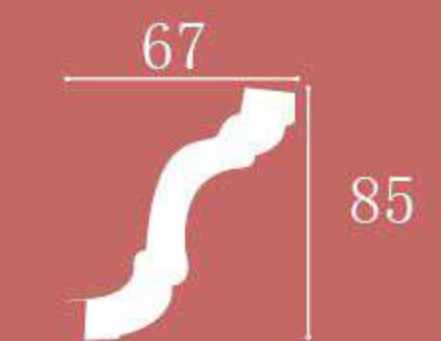

XT-93161

Height x Width x Length
高度 x 宽度 x 长度
210 x 168 x 2400 mm

∇ = 270 mm

XT-93150

Height x Width x Length
高度 x 宽度 x 长度
85 x 67 x 2400 mm

∇ = 105 mm

XT-93154

Height x Width x Length
高度 x 宽度 x 长度
60 x 60 x 2400 mm