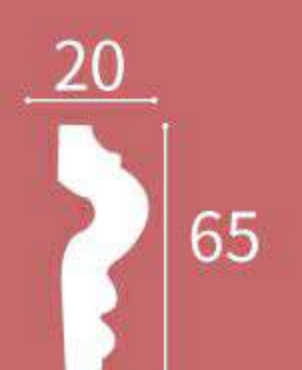

XT-9761

Height x Width x Length
高度 x 宽度 x 长度
91 x 27 x 2400 mm