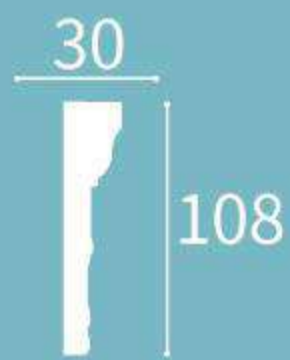

XT-96123

Height x Width x Length
高度 x 宽度 x 长度
218 x 60 x 2400 mm
(配套护墙板)

XT-96116

Height x Width x Length
高度 x 宽度 x 长度
45 x 18 x 2400 mm

XT-96117

Height x Width x Length
高度 x 宽度 x 长度
48 x 24 x 2400 mm

XT-96124

Height x Width x Length
高度 x 宽度 x 长度
80 x 30 x 2400 mm

XT-96125

Height x Width x Length
高度 x 宽度 x 长度
100 x 15 x 2400 mm

XT-96127

Height x Width x Length
高度 x 宽度 x 长度
127 x 18 x 2400 mm

XT-96132

Height x Width x Length
高度 x 宽度 x 长度
108 x 30 x 2400 mm

XT-9613

Height x Width x Length
高度 x 宽度 x 长度
58x20x2400mm

XT-9614

Height x Width x Length
高度 x 宽度 x 长度
60x15x2400mm

XT-96133

Height x Width x Length
高度 x 宽度 x 长度
225 x 55 x 2400 mm

XT-9609

Height x Width x Length
高度 x 宽度 x 长度
50x20x2400mm