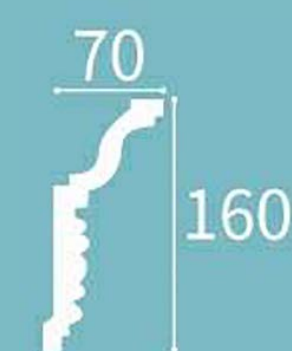

XT-9904

Height x Width x Length
高度 x 宽度 x 长度
160 x 70 x 2400 mm

∇ = 175mm

XT-9907

Height x Width x Length
高度 x 宽度 x 长度
85 x 50 x 2400 mm

∇ = 140 mm

XT-9929

Height x Width x Length
高度 x 宽度 x 长度
80 x 52 x 2400 mm

∇ = 95mm

XT-9930

Height x Width x Length
高度 x 宽度 x 长度
115 x 63 x 2400 mm

∇ = 130mm

XT-9909

Height x Width x Length
高度 x 宽度 x 长度
95 x 103 x 2400 mm

∇ = 130mm

XT-9914

Height x Width x Length
高度 x 宽度 x 长度
73 x 74 x 2400 mm

∇ = 102mm

XT-9931

Height x Width x Length
高度 x 宽度 x 长度
75 x 82 x 2400 mm

∇ = 111mm

XT-9933

Height x Width x Length
高度 x 宽度 x 长度
78 x 76 x 2400 mm

∇ = 110mm

XT-9915

Height x Width x Length
高度 x 宽度 x 长度
82 x 85 x 2400 mm

∇ = 120mm

XT-9922

Height x Width x Length
高度 x 宽度 x 长度
60 x 55 x 2400 mm

∇ = 80mm

XT-9935

Height x Width x Length
高度 x 宽度 x 长度
90 x 99 x 2400 mm