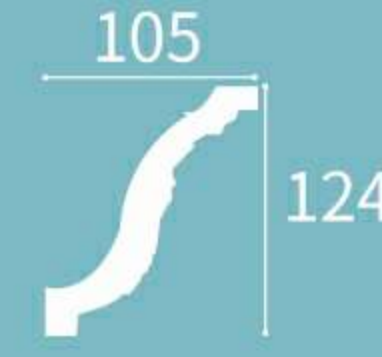

Height x Width x Length
高度 x 宽度 x 长度
92 x 75 x 2400 mm

∩ = 120mm

XT-99279

Height x Width x Length
高度 x 宽度 x 长度
105 x 110 x 2400 mm

∩ = 150mm

XT-99289

Height x Width x Length
高度 x 宽度 x 长度
85 x 95 x 2400 mm

∩ = 130mm

XT-99290

Height x Width x Length
高度 x 宽度 x 长度
50 x 51 x 2400 mm

∩ = 75mm

XT-99291

Height x Width x Length
高度 x 宽度 x 长度
114 x 102 x 2400 mm

∩ = 195mm

XT-99293

Height x Width x Length
高度 x 宽度 x 长度
124 x 105 x 2400 mm

∩ = 145mm

XT-99311

Height x Width x Length
高度 x 宽度 x 长度
156 x 168 x 2400 mm

∩ = 230mm

XT-99312

Height x Width x Length
高度 x 宽度 x 长度
180 x 70 x 2400 mm

∩ = 190mm

XT-99294

Height x Width x Length
高度 x 宽度 x 长度
165 x 153 x 2400 mm

∩ = 225mm

XT-99295

Height x Width x Length
高度 x 宽度 x 长度
160 x 190 x 2400 mm

∩ = 250mm

XT-99313

Height x Width x Length
高度 x 宽度 x 长度
75 x 74 x 2400 mm