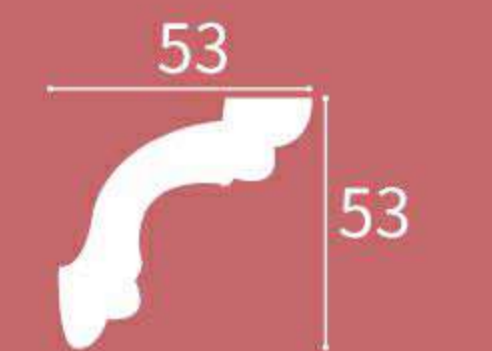

XT-9388
 Height x Width x Length
 高度 x 宽度 x 长度
 73 x 73 x 2400 mm
 7 = 105mm

XT-93103
 Height x Width x Length
 高度 x 宽度 x 长度
 180 x 150 x 2400 mm
 7 = 230 mm

XT-93104
 Height x Width x Length
 高度 x 宽度 x 长度
 87 x 95 x 2400 mm
 7 = 130 mm

XT-9391
 Height x Width x Length
 高度 x 宽度 x 长度
 98 x 70 x 2400 mm
 7 = 115 mm

XT-9392
 Height x Width x Length
 高度 x 宽度 x 长度
 86 x 71 x 2400 mm
 7 = 110 mm

XT-93105
 Height x Width x Length
 高度 x 宽度 x 长度
 53 x 53 x 2400 mm
 7 = 72 mm