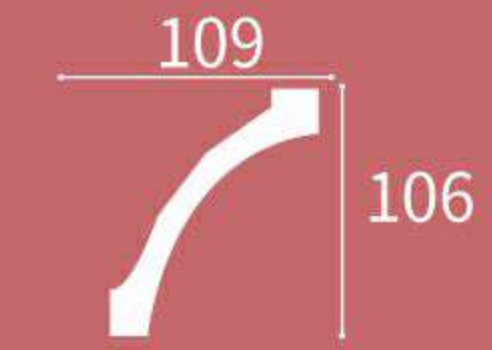

XT-93102
Height x Width x Length
高度 x 宽度 x 长度
138 x 121 x 2400 mm
7 = 180 mm