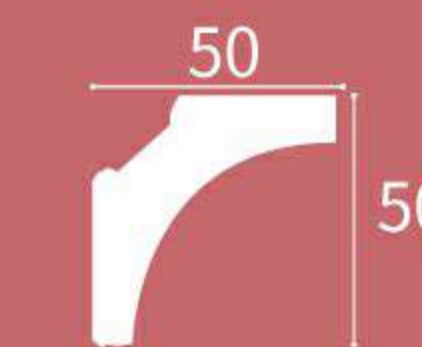

∩ = 290 mm

XT-9334

Height x Width x Length
高度 x 宽度 x 长度
55 x 55 x 2400 mm

∩ = 78mm

XT-9335

Height x Width x Length
高度 x 宽度 x 长度
50 x 50 x 2400 mm

∩ = 75 mm

XT-9336
 Height x Width x Length
 高度 x 宽度 x 长度
 116 x 116 x 2400 mm
 160mm

XT-9337
 Height x Width x Length
 高度 x 宽度 x 长度
 150 x 210 x 2400 mm
 250mm

XT-9344
 Height x Width x Length
 高度 x 宽度 x 长度
 70 x 66 x 2400 mm
 100mm

XT-9345
 Height x Width x Length
 高度 x 宽度 x 长度
 75 x 70 x 2400 mm
 105mm