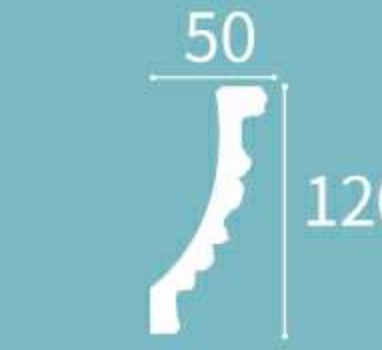

XT-99268

Height x Width x Length
高度 x 宽度 x 长度
82 x 85 x 2400 mm

∩ = 119mm

XT-99270

Height x Width x Length
高度 x 宽度 x 长度
149 x 128 x 2400 mm

∩ = 195mm

XT-99271

Height x Width x Length
高度 x 宽度 x 长度
107 x 94 x 2400 mm

∩ = 142mm

XT-99280

Height x Width x Length
高度 x 宽度 x 长度
93 x 92 x 2400 mm

∩ = 135mm

XT-99282

Height x Width x Length
高度 x 宽度 x 长度
120 x 50 x 2400 mm

∩ = 130mm

XT-99271

Height x Width x Length
高度 x 宽度 x 长度
94 x 107 x 2400 mm

∩ = 142mm

XT-99272

Height x Width x Length
高度 x 宽度 x 长度
100 x 99 x 2400 mm

∩ = 142mm

XT-99283

Height x Width x Length
高度 x 宽度 x 长度
83 x 88 x 2400 mm

∩ = 123mm

XT-99285

Height x Width x Length
高度 x 宽度 x 长度
122 x 112 x 2400 mm

∩ = 166mm

XT-99273

Height x Width x Length
高度 x 宽度 x 长度
99 x 102 x 2400 mm

∩ = 142mm

XT-99277

Height x Width x Length
高度 x 宽度 x 长度
85 x 80 x 2400 mm