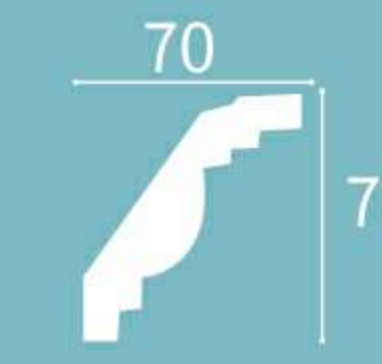

Height x Width x Length
高度 x 宽度 x 长度
94 x 107 x 2400 mm

∩ = 142mm

XT-99272

Height x Width x Length
高度 x 宽度 x 长度
100 x 99 x 2400 mm

∩ = 142mm

XT-99283

Height x Width x Length
高度 x 宽度 x 长度
83 x 88 x 2400 mm

∩ = 123mm

XT-99285

Height x Width x Length
高度 x 宽度 x 长度
122 x 112 x 2400 mm

∩ = 166mm

XT-99273

Height x Width x Length
高度 x 宽度 x 长度
99 x 102 x 2400 mm

∩ = 142mm

XT-99277

Height x Width x Length
高度 x 宽度 x 长度
85 x 80 x 2400 mm

∩ = 160mm

XT-99287

Height x Width x Length
高度 x 宽度 x 长度
70 x 70 x 2400 mm

∩ = 100mm

XT-99288

Height x Width x Length
高度 x 宽度 x 长度
90 x 93 x 2400 mm

∩ = 130mm

XT-99278