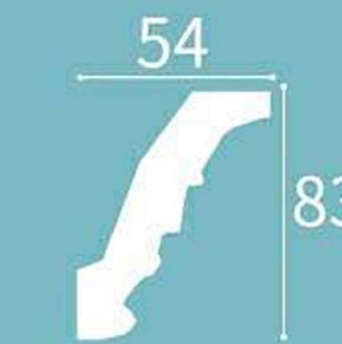

Height x Width x Length
高度 x 宽度 x 长度
173 x 133 x 2400 mm

∇ = 218mm

XT-9937

Height x Width x Length
高度 x 宽度 x 长度
70 x 70 x 2400 mm

∇ = 97mm

XT-9938

Height x Width x Length
高度 x 宽度 x 长度
76 x 64 x 2400 mm

∇ = 98mm

XT-9939

Height x Width x Length
高度 x 宽度 x 长度
90 x 70 x 2400 mm

∇ = 115mm

XT-9961

Height x Width x Length
高度 x 宽度 x 长度
83 x 54 x 2400 mm

∇ = 98mm

XT-9965

Height x Width x Length
高度 x 宽度 x 长度
70 x 70 x 2400 mm

∇ = 98mm

XT-9968

Height x Width x Length
高度 x 宽度 x 长度
100 x 65 x 2400 mm

∇ = 118mm

XT-9973

Height x Width x Length
高度 x 宽度 x 长度
105 x 60 x 2400 mm

∇ = 123mm

XT-9974

Height x Width x Length
高度 x 宽度 x 长度
70 x 75 x 2400 mm

∇ = 100mm

XT-9975

Height x Width x Length
高度 x 宽度 x 长度
61 x 63 x 2400 mm

∇ = 84mm

XT-9976

Height x Width x Length
高度 x 宽度 x 长度
51 x 51 x 2400 mm

∇ = 72mm