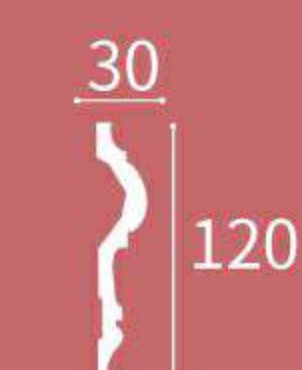

XT-9718

Height x Width x Length
高度 x 宽度 x 长度
115 x 25 x 2400 mm

XT-9719

Height x Width x Length
高度 x 宽度 x 长度
30 x 9 x 2400 mm

XT-9713

Height x Width x Length
高度 x 宽度 x 长度
120 x 30 x 2400 mm

XT-9714

Height x Width x Length
高度 x 宽度 x 长度
31 x 10 x 2400 mm

XT-9720

Height x Width x Length
高度 x 宽度 x 长度
92 x 30 x 2400 mm

XT-9721

Height x Width x Length
高度 x 宽度 x 长度
24 x 13 x 2400 mm

XT-9722

Height x Width x Length
高度 x 宽度 x 长度
40 x 19 x 2400 mm

XT-9723

Height x Width x Length
高度 x 宽度 x 长度
40 x 20 x 2400 mm