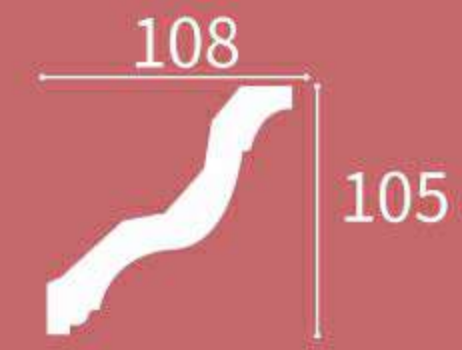

XT-9382

Height x Width x Length
高度 x 宽度 x 长度
73 x 122 x 2400 mm

∇ = 145 mm

XT-9383
 Height x Width x Length
 高度 x 宽度 x 长度
 82 x 85 x 2400 mm
 7 = 120 mm

XT-9385
 Height x Width x Length
 高度 x 宽度 x 长度
 105 x 108 x 2400 mm
 7 = 160 mm