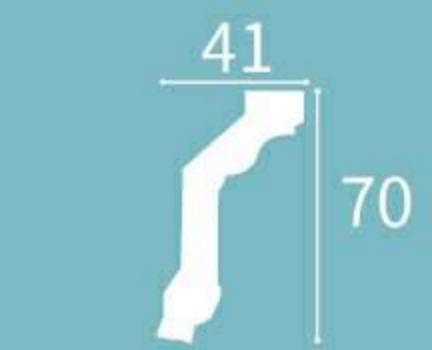

Height x Width x Length
高度 x 宽度 x 长度
74 x 41 x 2400 mm

∩ = 85mm

XT-99159

Height x Width x Length
高度 x 宽度 x 长度
90 x 110 x 2400 mm

∩ = 140mm

XT-99170

Height x Width x Length
高度 x 宽度 x 长度
120 x 121 x 2400 mm

∩ = 170mm

XT-99173

Height x Width x Length
高度 x 宽度 x 长度
165 x 150 x 2400 mm

∩ = 220mm

XT-99160

Height x Width x Length
高度 x 宽度 x 长度
83 x 85 x 2400 mm

∩ = 117mm

XT-99162

Height x Width x Length
高度 x 宽度 x 长度
70 x 41 x 2400 mm

∩ = 78mm

XT-99176

Height x Width x Length
高度 x 宽度 x 长度
68 x 62 x 2400 mm

∩ = 92mm

XT-99178

Height x Width x Length
高度 x 宽度 x 长度
114 x 121 x 2400 mm

∩ = 166mm

XT-99163

Height x Width x Length
高度 x 宽度 x 长度
105 x 73 x 2400 mm

∩ = 127mm

XT-99164

Height x Width x Length
高度 x 宽度 x 长度
80 x 83 x 2400 mm

∩ = 115mm

XT-99179

Height x Width x Length
高度 x 宽度 x 长度
120 x 132 x 2400 mm

∩ = 175mm