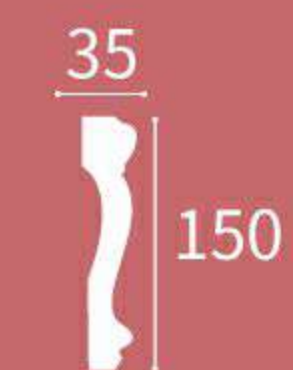

Height x Width x Length
高度 x 宽度 x 长度
80 x 143 x 2400 mm

∇ = 160 mm

XT-93166

Height x Width x Length
高度 x 宽度 x 长度
26 x 29 x 2400 mm

∇ = 55 mm

XT-93167

Height x Width x Length
高度 x 宽度 x 长度
98 x 90 x 2400 mm

∇ = 130 mm

Height x Width x Length
高度 x 宽度 x 长度
60 x 60 x 2400 mm

XT-93170

Height x Width x Length
高度 x 宽度 x 长度
190 x 250 x 2400 mm

XT-93171

Height x Width x Length
高度 x 宽度 x 长度
275 x 350 x 2400 mm

XT-9312

Height x Width x Length
高度 x 宽度 x 长度
80 x 80 x 2400 mm

XT-93165

Height x Width x Length
高度 x 宽度 x 长度
300 x 250 x 2400 mm

XT-93172

Height x Width x Length
高度 x 宽度 x 长度
250 x 235 x 2400 mm

XT-9709

Height x Width x Length
高度 x 宽度 x 长度
100 x 20 x 2400 mm

XT-9710

Height x Width x Length
高度 x 宽度 x 长度
25 x 9 x 2400 mm

XT-9715

Height x Width x Length
高度 x 宽度 x 长度
100 x 22 x 2400 mm

XT-9717

Height x Width x Length
高度 x 宽度 x 长度
150 x 35 x 2400 mm

XT-9711

Height x Width x Length
高度 x 宽度 x 长度
80 x 15 x 2400 mm

XT-9712

Height x Width x Length
高度 x 宽度 x 长度
46 x 13 x 2400 mm