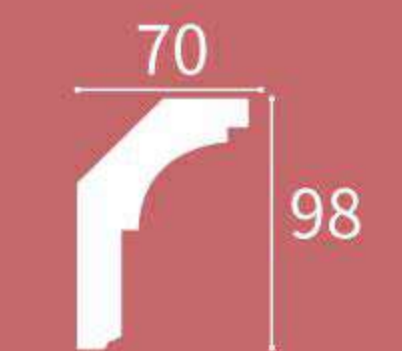

XT-9392
Height x Width x Length
高度 x 宽度 x 长度
86 x 71 x 2400 mm
7 = 110 mm