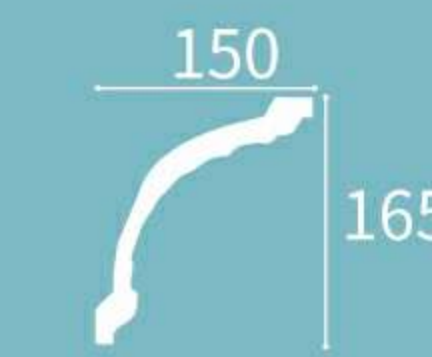

∩ = 188mm

XT-99165

Height x Width x Length
高度 x 宽度 x 长度
82 x 80 x 2400 mm

∩ = 112mm

XT-99169

Height x Width x Length
高度 x 宽度 x 长度
100 x 60 x 2400 mm

∩ = 120mm

XT-99155

Height x Width x Length
高度 x 宽度 x 长度
74 x 41 x 2400 mm

∩ = 85mm

XT-99159

Height x Width x Length
高度 x 宽度 x 长度
90 x 110 x 2400 mm

∩ = 140mm

XT-99170

Height x Width x Length
高度 x 宽度 x 长度
120 x 121 x 2400 mm

∩ = 170mm

XT-99173

Height x Width x Length
高度 x 宽度 x 长度
165 x 150 x 2400 mm

∩ = 220mm

XT-99160

Height x Width x Length
高度 x 宽度 x 长度
83 x 85 x 2400 mm

∩ = 117mm

XT-99162

Height x Width x Length
高度 x 宽度 x 长度
70 x 41 x 2400 mm