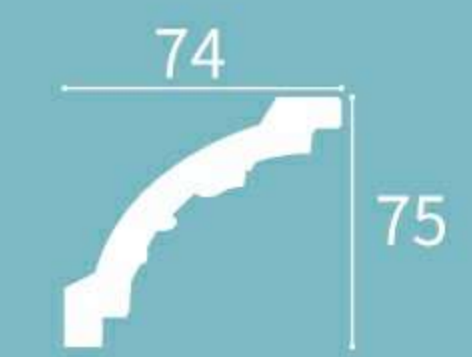

∩ = 145mm

XT-99311

Height x Width x Length
高度 x 宽度 x 长度
156 x 168 x 2400 mm

∩ = 230mm

XT-99312

Height x Width x Length
高度 x 宽度 x 长度
180 x 70 x 2400 mm

∩ = 190mm

XT-99294

Height x Width x Length
高度 x 宽度 x 长度
165 x 153 x 2400 mm

∩ = 225mm

XT-99295

Height x Width x Length
高度 x 宽度 x 长度
160 x 190 x 2400 mm

∩ = 250mm

XT-99313

Height x Width x Length
高度 x 宽度 x 长度
75 x 74 x 2400 mm

∩ = 105mm

XT-99316

Height x Width x Length
高度 x 宽度 x 长度
90 x 95 x 2400 mm

∩ = 130mm

XT-99296

Height x Width x Length
高度 x 宽度 x 长度
175 x 131 x 2400 mm

∩ = 220mm

XT-99297