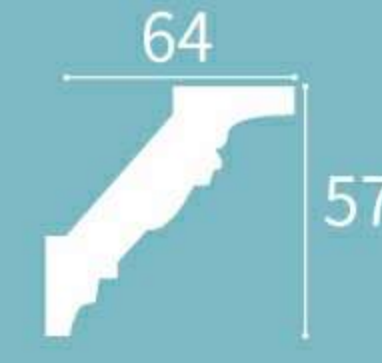

Height x Width x Length
高度 x 宽度 x 长度
105 x 73 x 2400 mm

∩ = 127mm

XT-99164

Height x Width x Length
高度 x 宽度 x 长度
80 x 83 x 2400 mm

∩ = 115mm

XT-99179

Height x Width x Length
高度 x 宽度 x 长度
120 x 132 x 2400 mm

∩ = 175mm

XT-99183

Height x Width x Length
高度 x 宽度 x 长度
58 x 67 x 2400 mm

∩ = 91mm

XT-99186

Height x Width x Length
高度 x 宽度 x 长度
54 x 55 x 2400 mm

∩ = 78mm

XT-99188

Height x Width x Length
高度 x 宽度 x 长度
57 x 64 x 2400 mm

∩ = 85mm

XT-99232

Height x Width x Length
高度 x 宽度 x 长度
68 x 70 x 2400 mm

∩ = 98mm

XT-99236

Height x Width x Length
高度 x 宽度 x 长度
86 x 85 x 2400 mm

∩ = 120mm

XT-99190