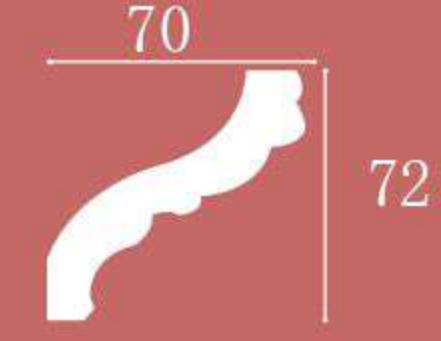

∩ = 170 mm

XT-93141

Height x Width x Length
高度 x 宽度 x 长度
127 x 110 x 2400 mm

∩ = 160 mm

XT-93144

Height x Width x Length
高度 x 宽度 x 长度
77 x 75 x 2400 mm

∩ = 100 mm

XT-93145

Height x Width x Length
高度 x 宽度 x 长度
72 x 70 x 2400 mm

∇ = 100 mm

XT-93146

Height x Width x Length
高度 x 宽度 x 长度
68 x 71 x 2400 mm

∇ = 98 mm

XT-93160

Height x Width x Length
高度 x 宽度 x 长度
165 x 140 x 2400 mm

∇ = 215 mm