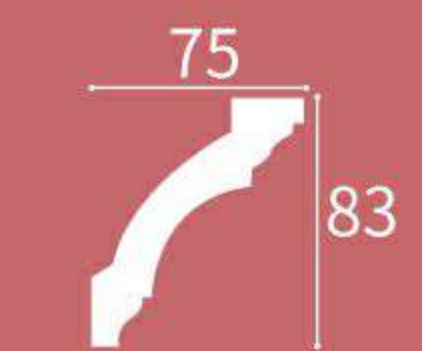

XT-9373
 Height x Width x Length
 高度 x 宽度 x 长度
 53 x 60 x 2400 mm
 60
 53
 77 mm

XT-9374

Height x Width x Length
高度 x 宽度 x 长度
70x 68 x 2400 mm

∇ = 97 mm

XT-9376

Height x Width x Length
高度 x 宽度 x 长度
72x 72 x 2400 mm

∇ = 100 mm

XT-9377

Height x Width x Length
高度 x 宽度 x 长度
70 x 70 x 2400 mm

∇ = 105 mm

XT-9378

Height x Width x Length
高度 x 宽度 x 长度
83 x 75 x 2400 mm

∇ = 113 mm

XT-9379

Height x Width x Length
高度 x 宽度 x 长度
83 x 98 x 2400 mm

∇ = 125 mm

XT-9380

Height x Width x Length
高度 x 宽度 x 长度
90 x 83 x 2400 mm

∇ = 120 mm

XT-9381

Height x Width x Length
高度 x 宽度 x 长度
81 x 83 x 2400 mm

∇ = 115 mm