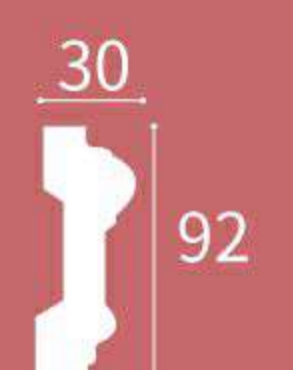

XT-9721

Height x Width x Length
高度 x 宽度 x 长度
24 x 13 x 2400 mm