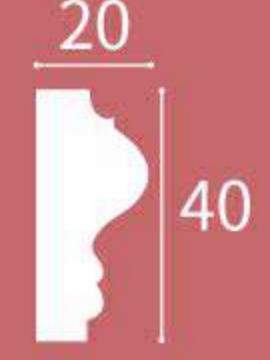

XT-9718

Height x Width x Length
高度 x 宽度 x 长度
115 x 25 x 2400 mm

XT-9719

Height x Width x Length
高度 x 宽度 x 长度
30 x 9 x 2400 mm

XT-9713

Height x Width x Length
高度 x 宽度 x 长度
120 x 30 x 2400 mm

XT-9714

Height x Width x Length
高度 x 宽度 x 长度
31 x 10 x 2400 mm

XT-9720

Height x Width x Length
高度 x 宽度 x 长度
92 x 30 x 2400 mm

XT-9721

Height x Width x Length
高度 x 宽度 x 长度
24 x 13 x 2400 mm

XT-9722

Height x Width x Length
高度 x 宽度 x 长度
40 x 19 x 2400 mm

XT-9723

Height x Width x Length
高度 x 宽度 x 长度
40 x 20 x 2400 mm

XT-9728

Height x Width x Length
高度 x 宽度 x 长度
82 x 46 x 2400 mm

XT-9729

Height x Width x Length
高度 x 宽度 x 长度
48 x 20 x 2400 mm

XT-9724

Height x Width x Length
高度 x 宽度 x 长度
50 x 29 x 2400 mm

XT-9725

Height x Width x Length
高度 x 宽度 x 长度
43 x 14 x 2400 mm