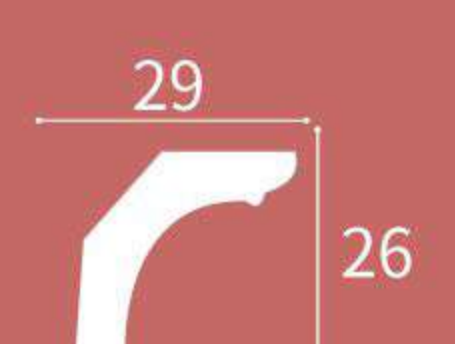

∇ = 250 mm

XT-93165

Height x Width x Length
高度 x 宽度 x 长度
300 x 250 x 2400 mm

∇ = 390 mm

XT-93158

Height x Width x Length
高度 x 宽度 x 长度
110 x 110 x 2400 mm

∇ = 150 mm

XT-93159

Height x Width x Length
高度 x 宽度 x 长度
80 x 143 x 2400 mm

∇ = 160 mm

XT-93166

Height x Width x Length
高度 x 宽度 x 长度
26 x 29 x 2400 mm

∇ = 55 mm

XT-93167

Height x Width x Length
高度 x 宽度 x 长度
98 x 90 x 2400 mm

∇ = 130 mm

MODERN

XT-93159

Height x Width x Length
高度 x 宽度 x 长度
80 x 143 x 2400 mm

XT-93169

Height x Width x Length
高度 x 宽度 x 长度
140 x 190 x 2400 mm

XT-9310

Height x Width x Length
高度 x 宽度 x 长度
70 x 150 x 2400 mm

XT-9311