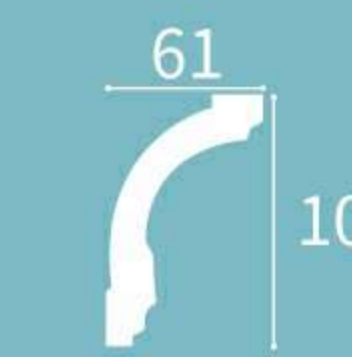

XT-99183

Height x Width x Length
高度 x 宽度 x 长度
58 x 67 x 2400 mm

∩ = 91mm

XT-99186

Height x Width x Length
高度 x 宽度 x 长度
54 x 55 x 2400 mm

∩ = 78mm

XT-99188

Height x Width x Length
高度 x 宽度 x 长度
57 x 64 x 2400 mm

∩ = 85mm

XT-99232

Height x Width x Length
高度 x 宽度 x 长度
68 x 70 x 2400 mm

∩ = 98mm

XT-99236

Height x Width x Length
高度 x 宽度 x 长度
86 x 85 x 2400 mm

∩ = 120mm

XT-99190

Height x Width x Length
高度 x 宽度 x 长度
104 x 61 x 2400 mm

∩ = 120mm

XT-99199

Height x Width x Length
高度 x 宽度 x 长度
100 x 54 x 2400 mm

∩ = 113mm

XT-99237

Height x Width x Length
高度 x 宽度 x 长度
82 x 85 x 2400 mm

∩ = 120mm

XT-99238

Height x Width x Length
高度 x 宽度 x 长度
84 x 82 x 2400 mm

∩ = 118mm

XT-99201

Height x Width x Length
高度 x 宽度 x 长度
80 x 61 x 2400 mm

∩ = 102mm

XT-99202

Height x Width x Length
高度 x 宽度 x 长度
85 x 80 x 2400 mm