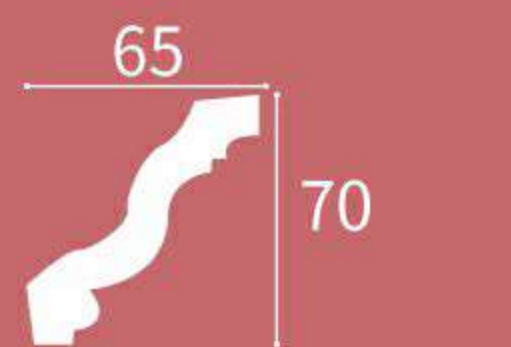

XT-93106
 Height x Width x Length
 高度 x 宽度 x 长度
 64 x 67 x 2400 mm
 7 = 92 mm

XT-9393
 Height x Width x Length
 高度 x 宽度 x 长度
 100 x 100 x 2400 mm
 7 = 142 mm

XT-9394
 Height x Width x Length
 高度 x 宽度 x 长度
 35 x 27 x 2400 mm
 7 = 45 mm

XT-93108
 Height x Width x Length
 高度 x 宽度 x 长度
 70 x 65 x 2400 mm
 7 = 95 mm

XT-93109
 Height x Width x Length
 高度 x 宽度 x 长度
 70 x 65 x 2400 mm
 7 = 100 mm

XT-93110

Height x Width x Length
高度 x 宽度 x 长度
185 x 200 x 2400 mm