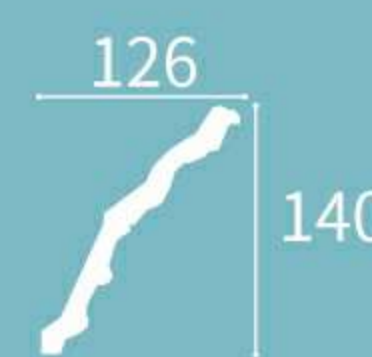

∩ = 250mm

XT-99301

Height x Width x Length
高度 x 宽度 x 长度
60 x 60 x 2400 mm

∩ = 75mm

XT-99306

Height x Width x Length
高度 x 宽度 x 长度
235 x 192 x 2400 mm

∩ = 303mm

XT-99321

Height x Width x Length
高度 x 宽度 x 长度
162 x 152 x 2400 mm

∩ = 220mm

XT-99324

Height x Width x Length
高度 x 宽度 x 长度
140 x 126 x 2400 mm

∩ = 190mm

XT-99325

Height x Width x Length
高度 x 宽度 x 长度
151 x 73 x 2400 mm

∩ = 165mm

XT-99325

Height x Width x Length
高度 x 宽度 x 长度
73 x 151 x 2400 mm

∩ = 165mm

XT-99343

Height x Width x Length
高度 x 宽度 x 长度
121 x 79 x 2400 mm

∩ = 137mm

XT-99347