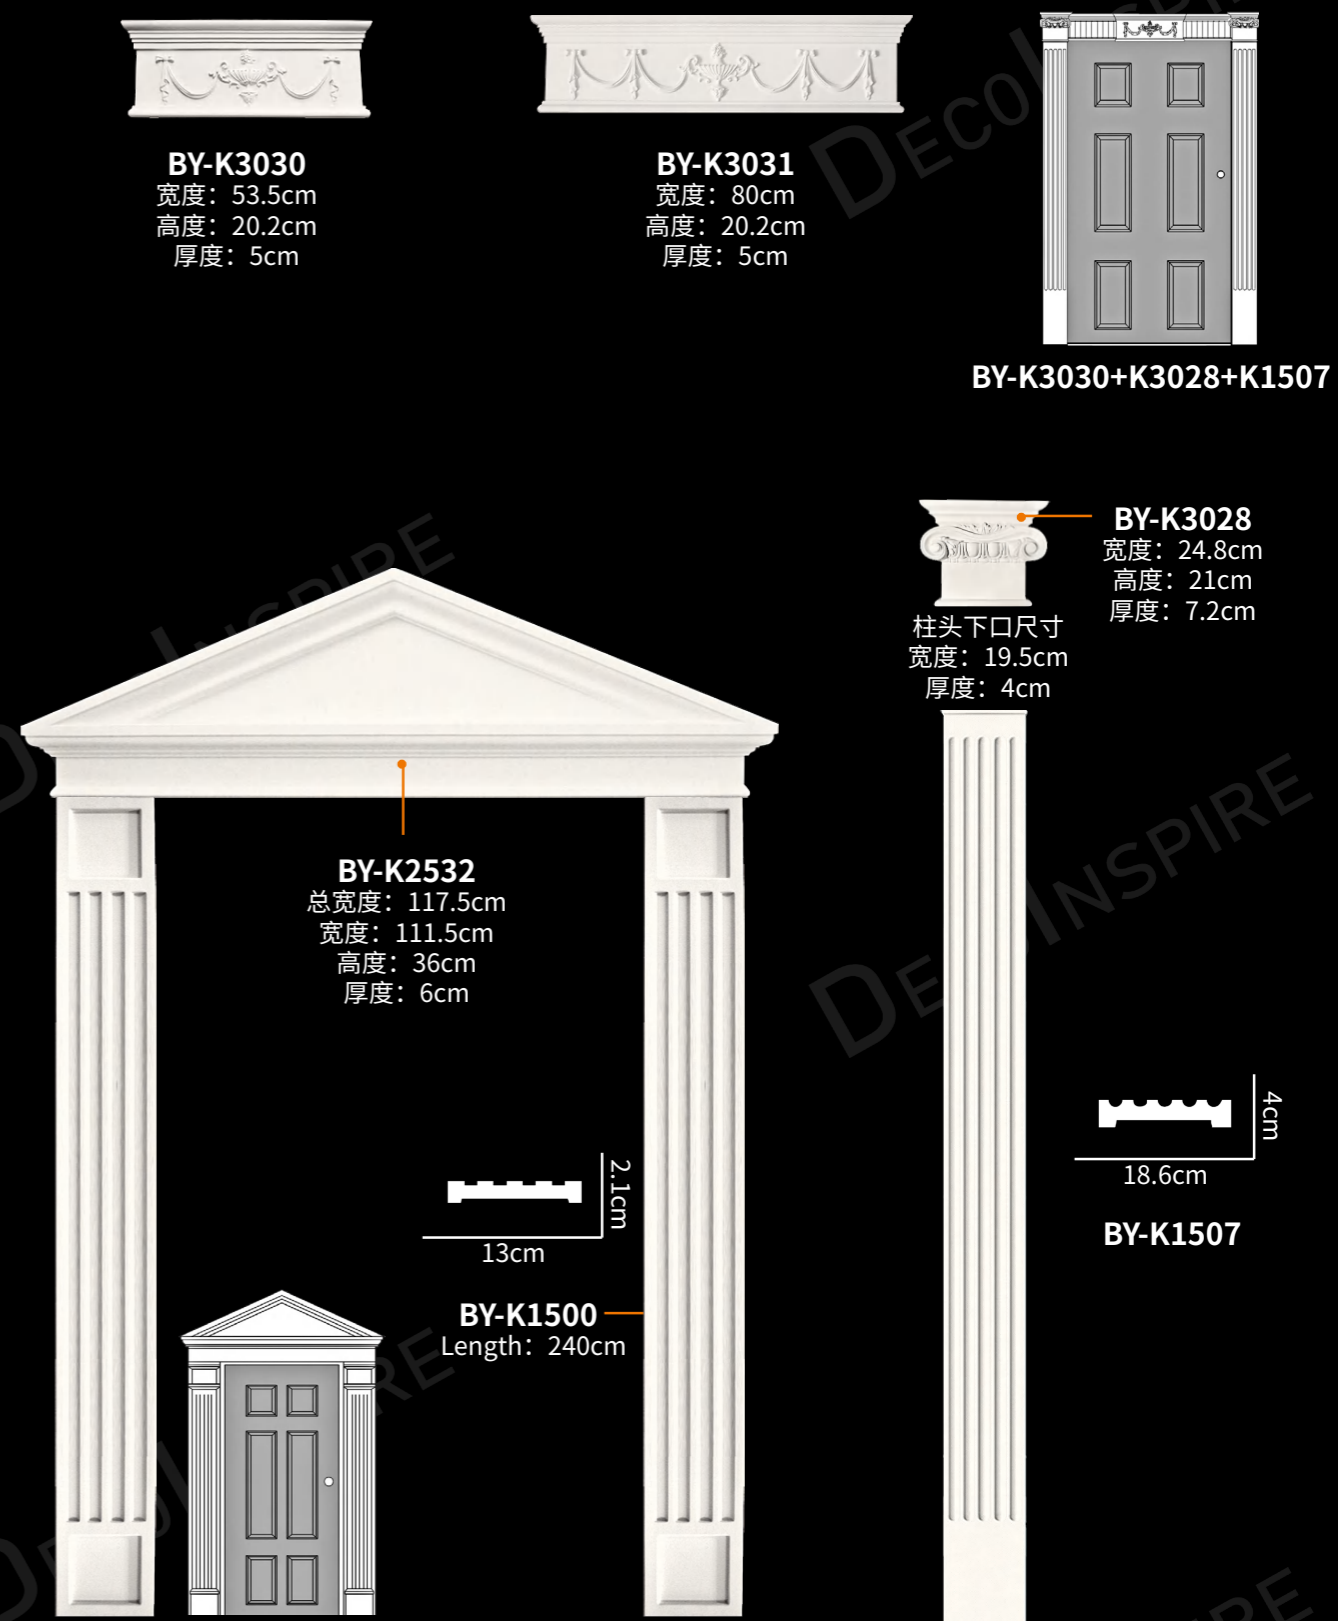

精致门饰

Matthias collection doors

精致门饰

Matthias collection doors

精致门饰

Matthias collection doors

BY-K3542
宽度: 9.7cm
高度: 9.7cm
厚度: 3cm

BY-K2004
宽度: 9.7cm
高度: 9.7cm
厚度: 4cm