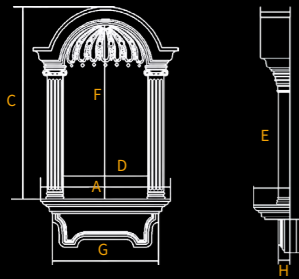

BY-J6010
Spec: 53.7x86x15cm
A: 53.7cm
B: 11cm
C: 86cm
D: 35cm
E: 15cm