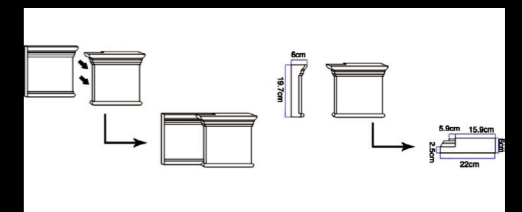

BY-K3039
宽度: 14.5cm
高度: 24cm
厚度: 2.5cm