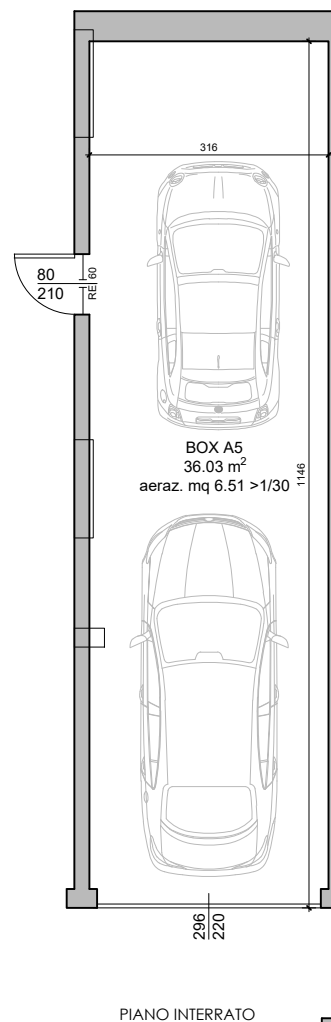

GRASSOBBIO  
Via Anna Costanza Baldry

**RESIDENZA GAIA**  
**APPARTAMENTO A6**  
**QUADRILOCALE - PIANO PRIMO**

 143.39 mq

 2

 2

S.U. DI PROGETTO	
Soggiorno/Cottura	38.19 mq
Disimpegno	7.50 mq
Bagno 1	5.71 mq
Camera M	16.42 mq
Camera 1	10.56 mq
Camera 2	16.54 mq
Bagno 2	4.96 mq
Balcone	28.24 mq
Loc. tecnico	0.88 mq

PIANO PRIMO - appartamento A06

PIANO INTERRATO

PLANIMETRIA GENERALE - Piano interrato

PLANIMETRIA GENERALE - Piano primo

CANTINA

8.60 m²

**EDILCOLOMBELLI** SRL  
Il tuo abitare. La nostra passione.

www.edilcolombelli.it  
info@edilcolombelli.it  
Grassobbio, via Roma 8  
035.04.02.809  
PIVA: 02524340169