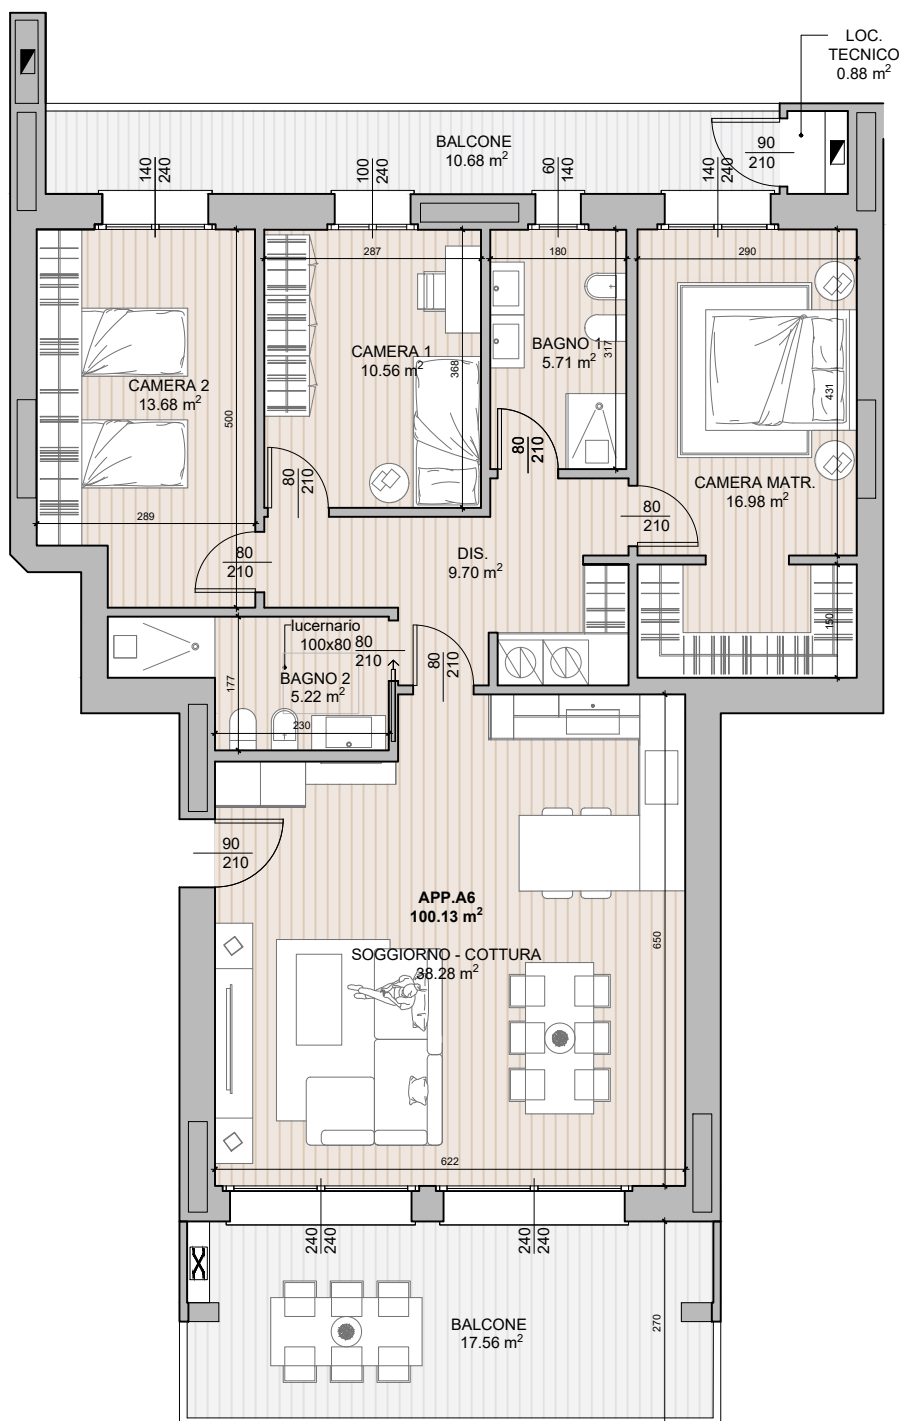

GRASSOBBIO  
Via Anna Costanza Baldry

**RESIDENZA GAIA**  
**APPARTAMENTO A6**  
**QUADRILOCALE - PIANO PRIMO**

 143.39 mq

 2

 2

S.U. DI PROGETTO	
Soggiorno/Cottura	38.19 mq
Disimpegno	7.50 mq
Bagno 1	5.71 mq
Camera M	16.42 mq
Camera 1	10.56 mq
Camera 2	16.54 mq
Bagno 2	4.96 mq
Balcone	28.24 mq
Loc. tecnico	0.88 mq

PIANO PRIMO - appartamento A06

PIANO INTERRATO

PLANIMETRIA GENERALE - Piano interrato

PLANIMETRIA GENERALE - Piano primo

CANTINA

8.60 m²

**EDILCOLOMBELLI** SRL  
Il tuo abitare. La nostra passione.

www.edilcolombelli.it  
info@edilcolombelli.it  
Grassobbio, via Roma 8  
035.04.02.809  
PIVA: 02524340169