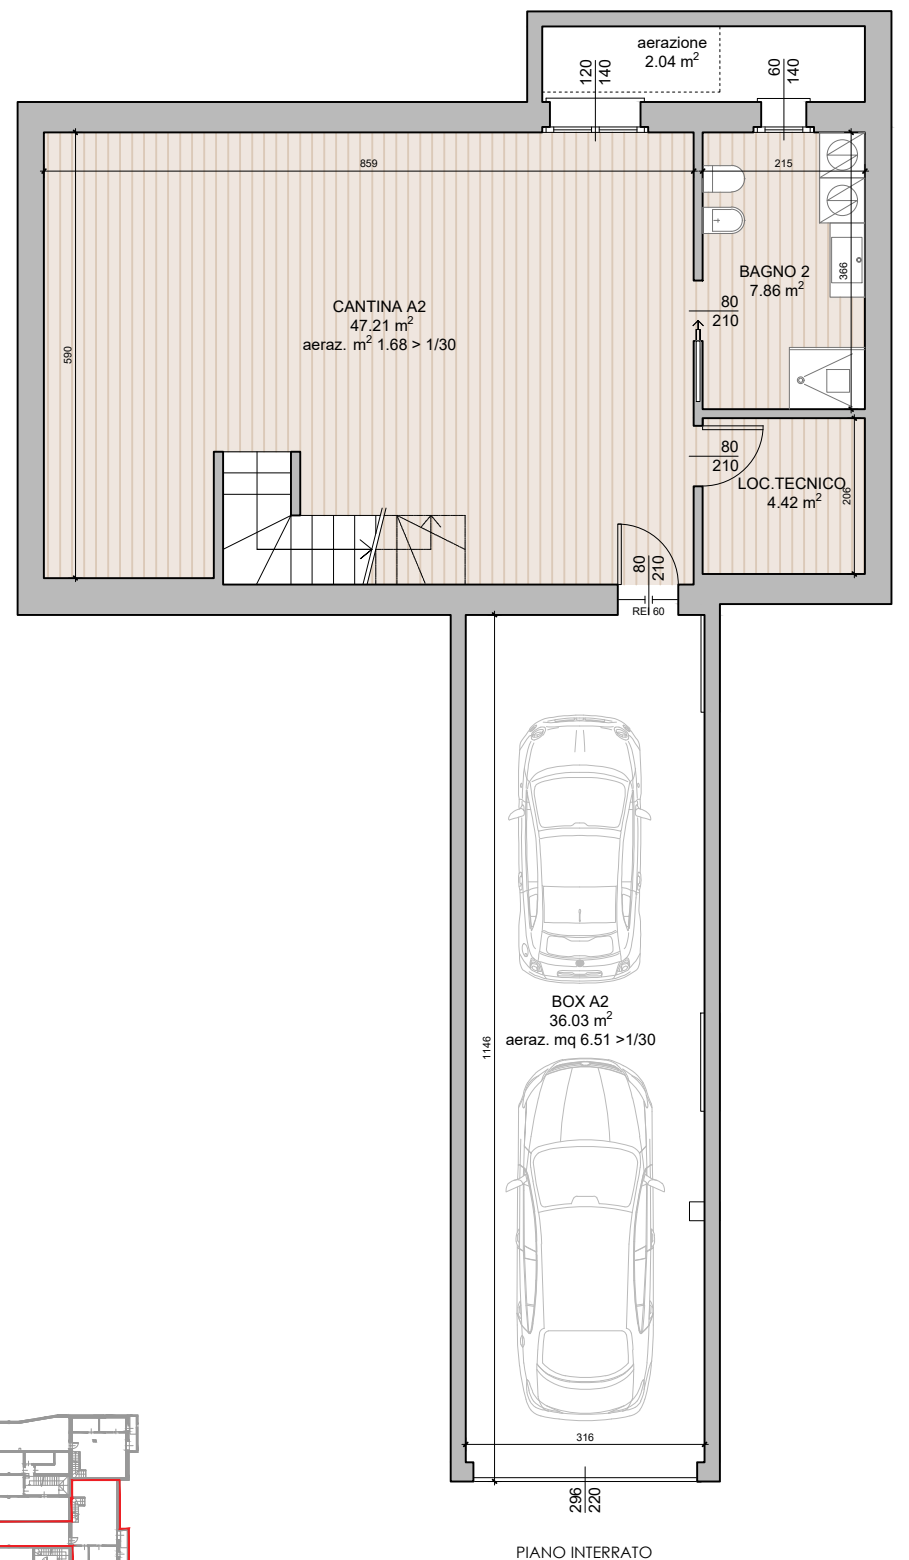

GRASSOBBIO
Via Anna Costanza Baldry

RESIDENZA GAIA
APPARTAMENTO A2
QUADRILOCALE - PIANO TERRA

 210,69 mq

 2

 2

S.U. DI PROGETTO	
Soggiorno/Cottura	40.49 mq
Disimpegno	10.61 mq
Bagno	5.39 mq
Camera M	15.83 mq
Camera 1	10.55 mq
Camera 2	16.52 mq
Portico	18.26 mq
Giardino	71.47 mq
Cantina	47.21 mq
Bagno 2	7.86 mq
Loc. tecnico	4.42 mq

PIANO TERRA - appartamento A2

PIANO INTERRATO

PLANIMETRIA GENERALE - Piano interrato

PLANIMETRIA GENERALE - Piano terra

EDILCOLOMBELLI SRL
Il tuo abitare. La nostra passione.

www.edilcolombelli.it
info@edilcolombelli.it
Grassobbio, via Roma 8
035.04.02.809
PIVA: 02524340169