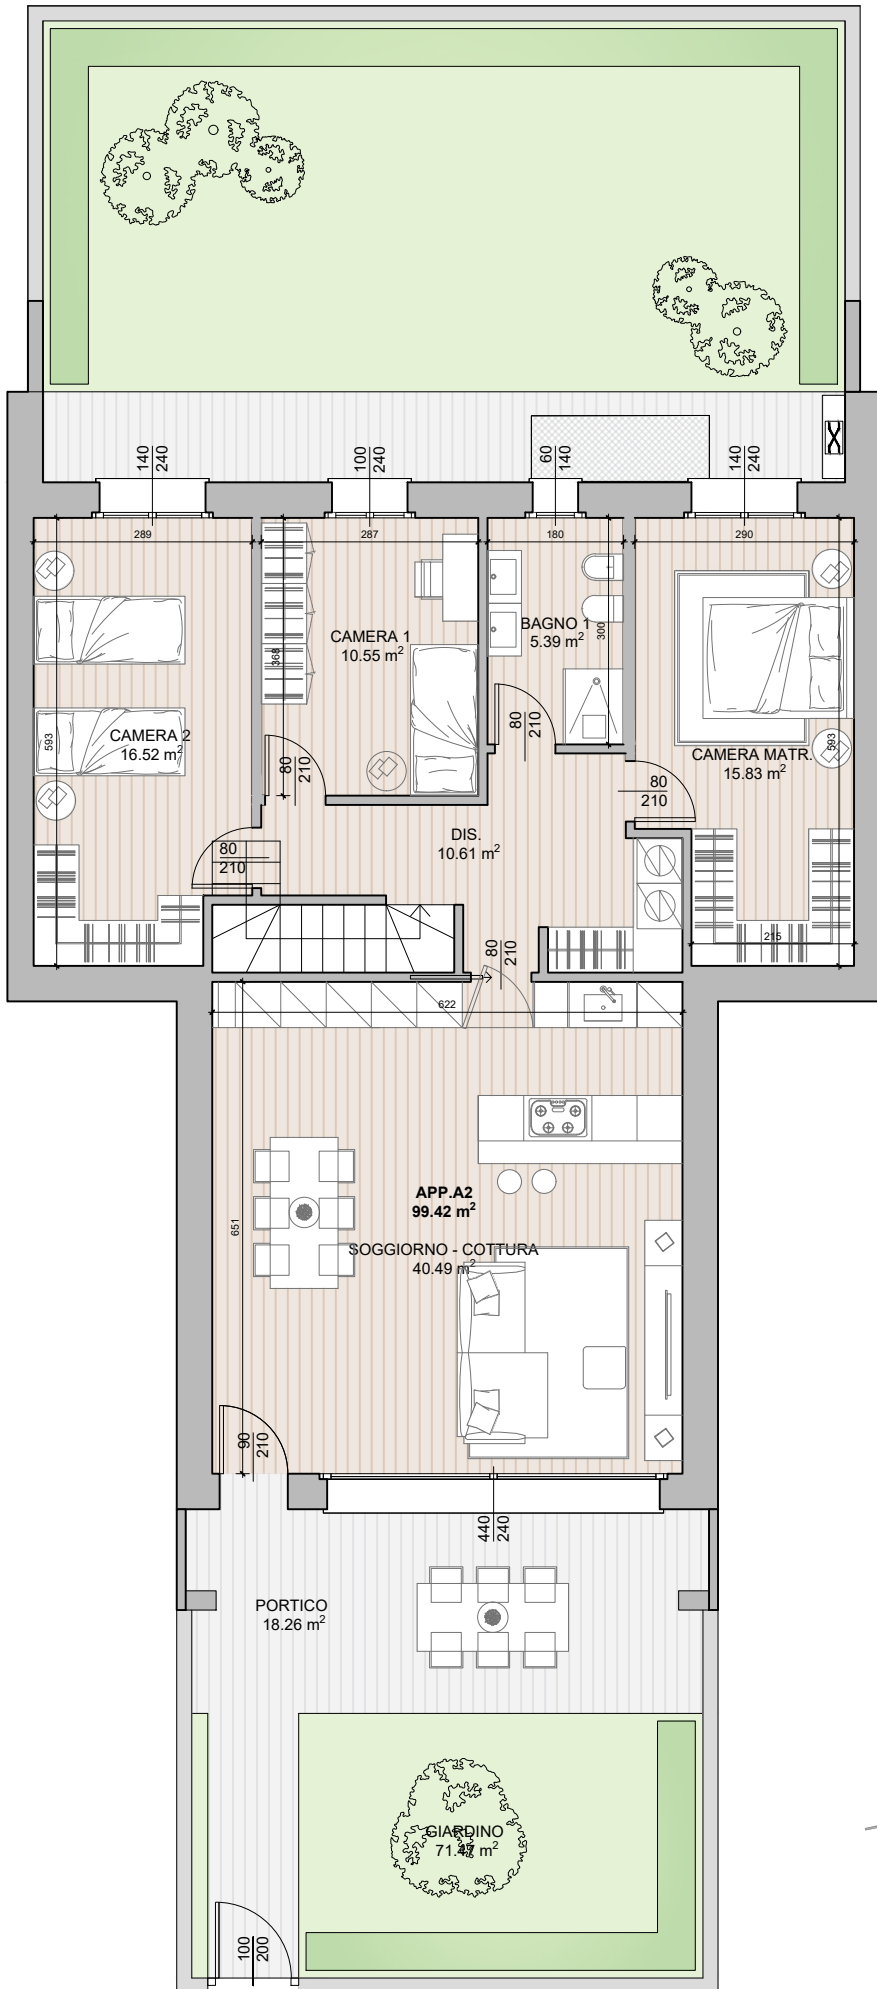

GRASSOBBIO
Via Anna Costanza Baldry

RESIDENZA GAIA
APPARTAMENTO A2
QUADRILOCALE - PIANO TERRA

 210,69 mq

 2

 2

S.U. DI PROGETTO	
Soggiorno/Cottura	40.49 mq
Disimpegno	10.61 mq
Bagno	5.39 mq
Camera M	15.83 mq
Camera 1	10.55 mq
Camera 2	16.52 mq
Portico	18.26 mq
Giardino	71.47 mq
Cantina	47.21 mq
Bagno 2	7.86 mq
Loc. tecnico	4.42 mq

PIANO TERRA - appartamento A2

PIANO INTERRATO

PLANIMETRIA GENERALE - Piano interrato

PLANIMETRIA GENERALE - Piano terra

EDILCOLOMBELLI SRL
Il tuo abitare. La nostra passione.

www.edilcolombelli.it
info@edilcolombelli.it
Grassobbio, via Roma 8
035.04.02.809
PIVA: 02524340169