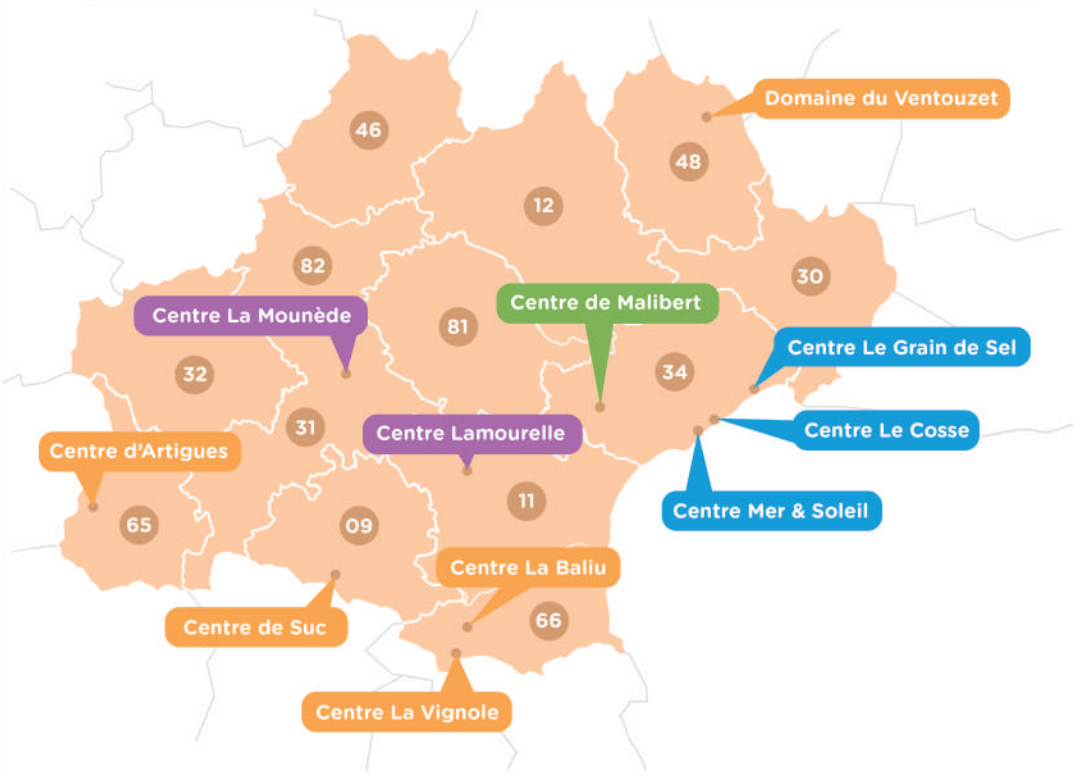

Séjours à la campagne

Centre De Malibert Babeau-Bouldoux (34)

Ancienne ferme entièrement rénovée et implantée sur un domaine de 240 hectares.

☎ 04 67 38 04 61 🌐 pep34vacances.com

Séjours urbains

Centre Lamourelle Carcassonne (11)

Ouverture prévue septembre 2020 : Centre de séjour pour groupes et familles d'une capacité de 110 lits.

🌐 association@pep11.org

CIS Toulouse - La Mounède Toulouse (31)

Centre international de Séjour situé à 12 minutes de l'Hypercentre de TOULOUSE. Capacité d'accueil de 139 lits. Ouvert toute l'année.

☎ 05 61 44 35 59 🌐 lamoune.de.org