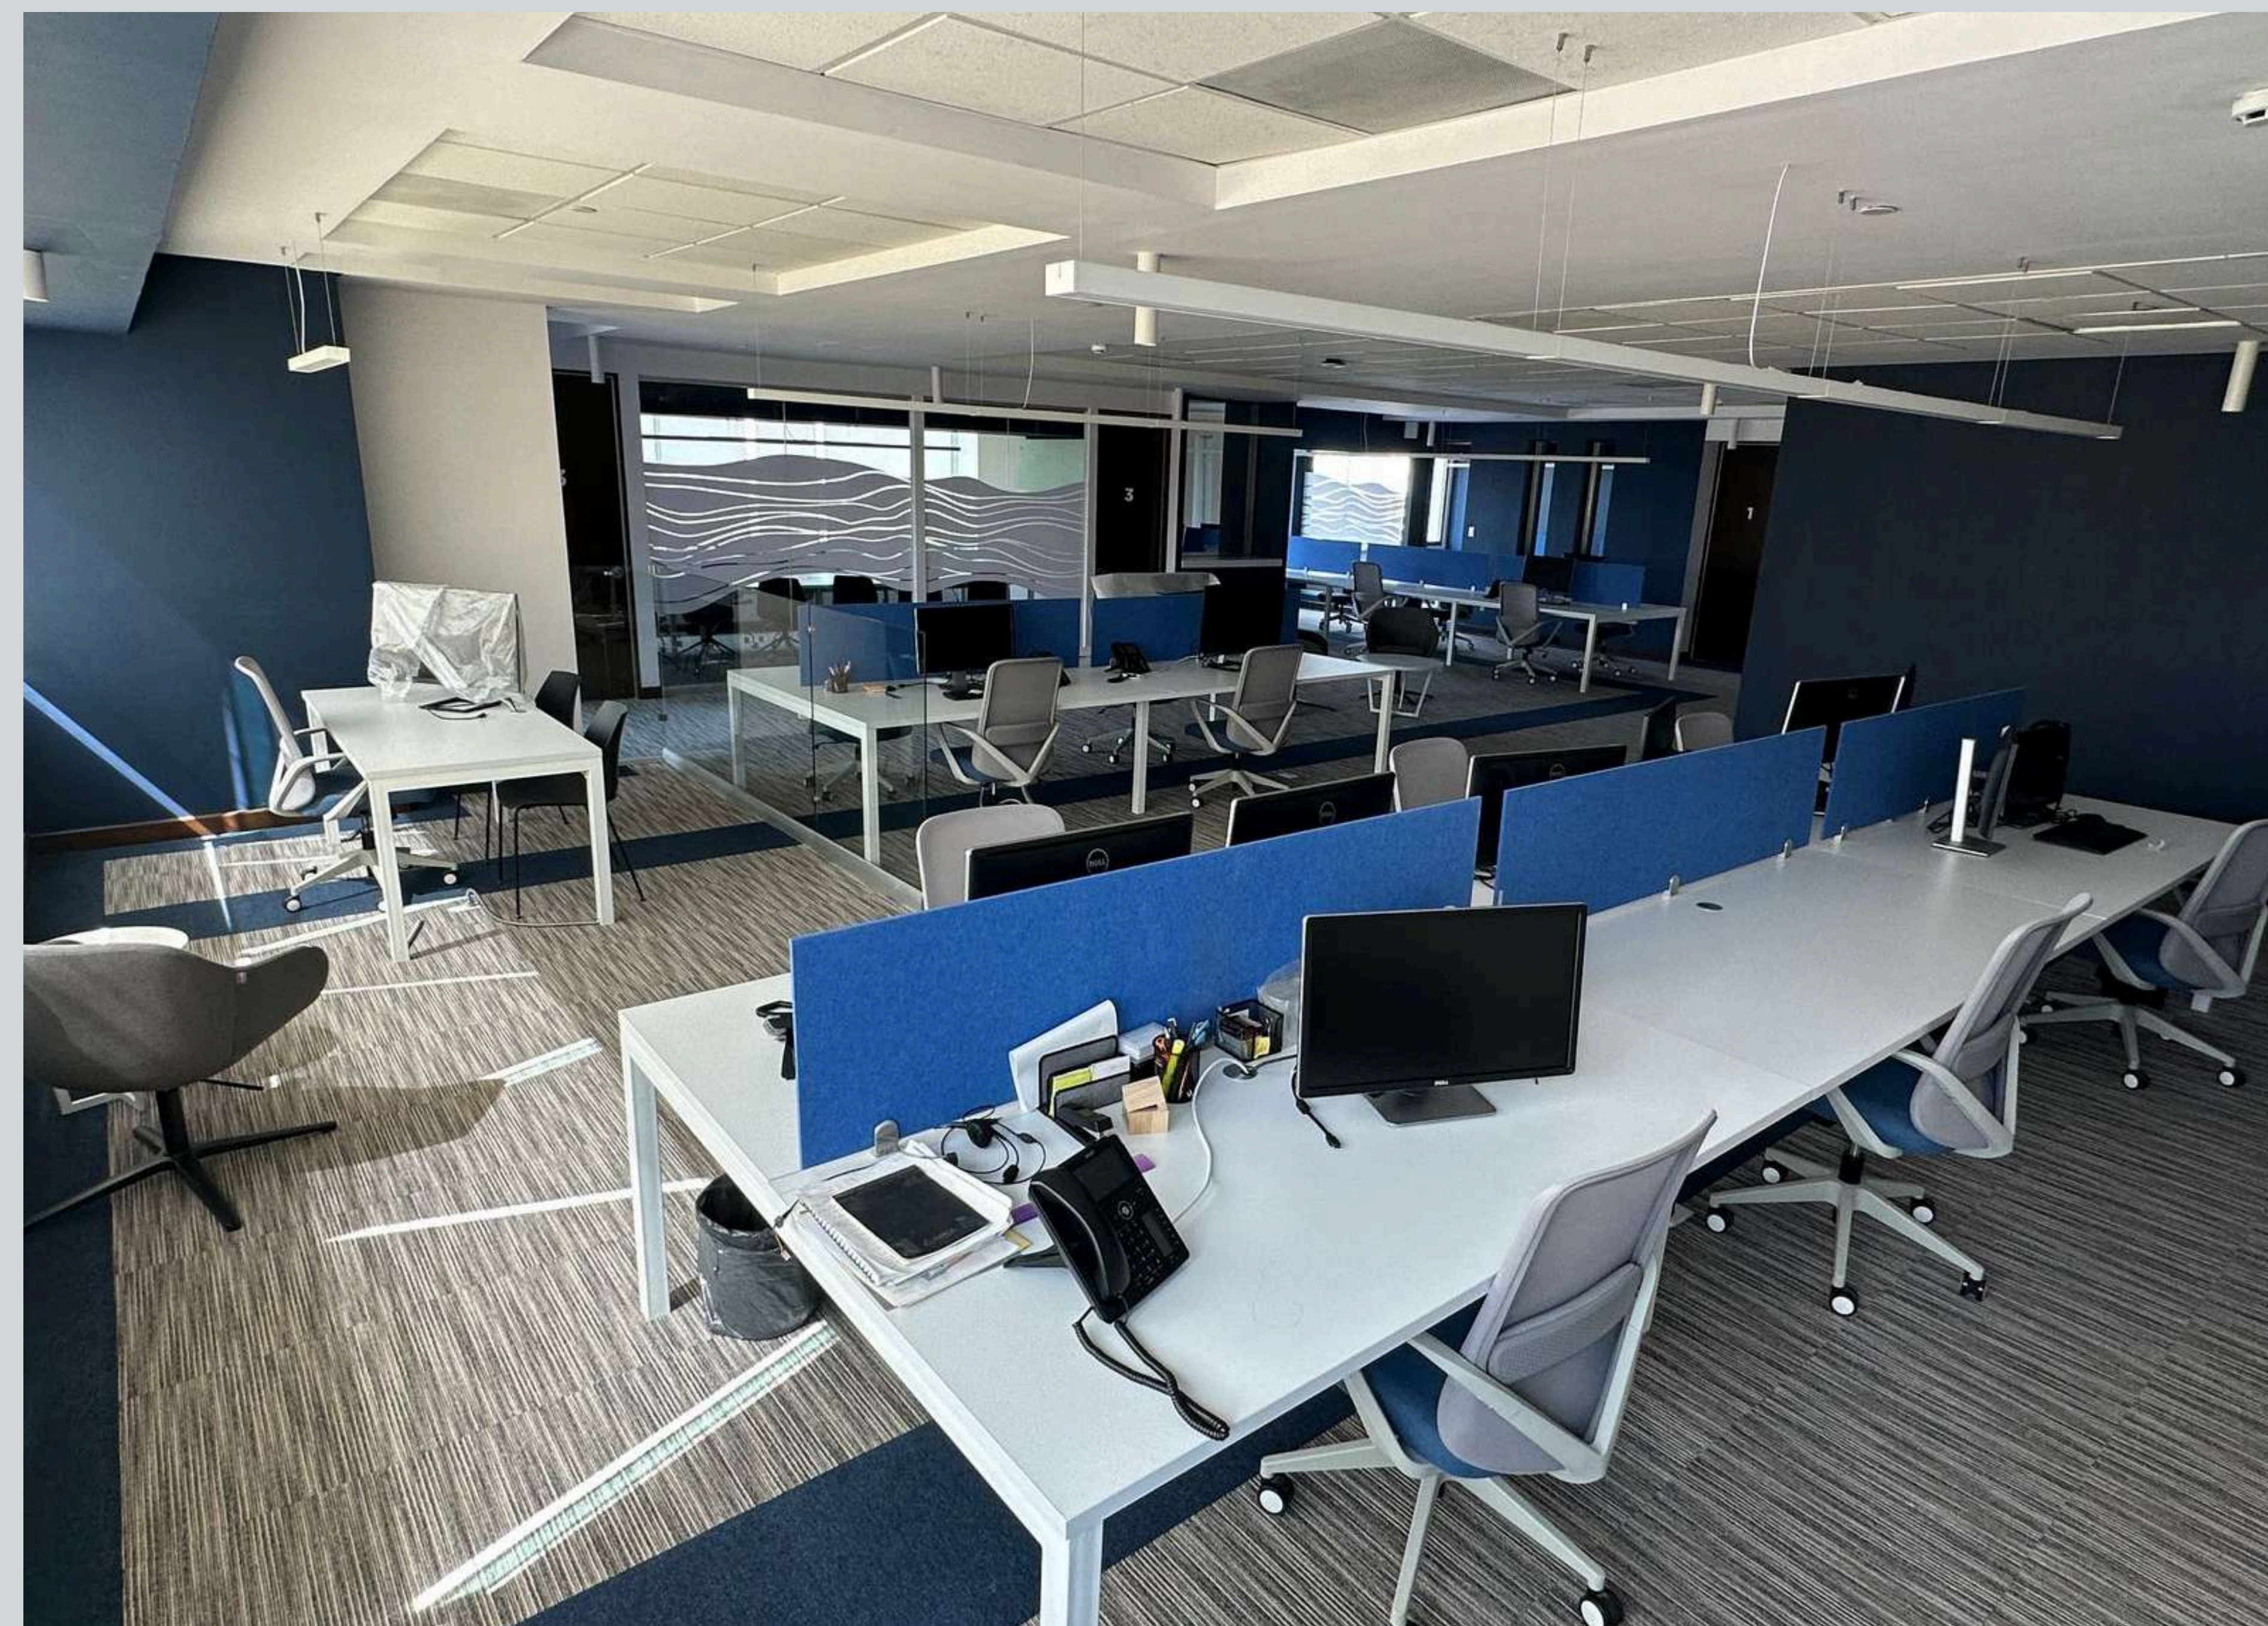

ULite S

Ulite S: diseño minimalista, funcionalidad total. Con una estructura limpia y sensación de amplitud, los módulos Ulite integran ductos bajo cubierta para energía, voz y datos, así como opciones de minipuertos o pasacables. Sus minimamparas acústicas mejoran el confort y permiten personalizar el espacio con una amplia gama de colores.