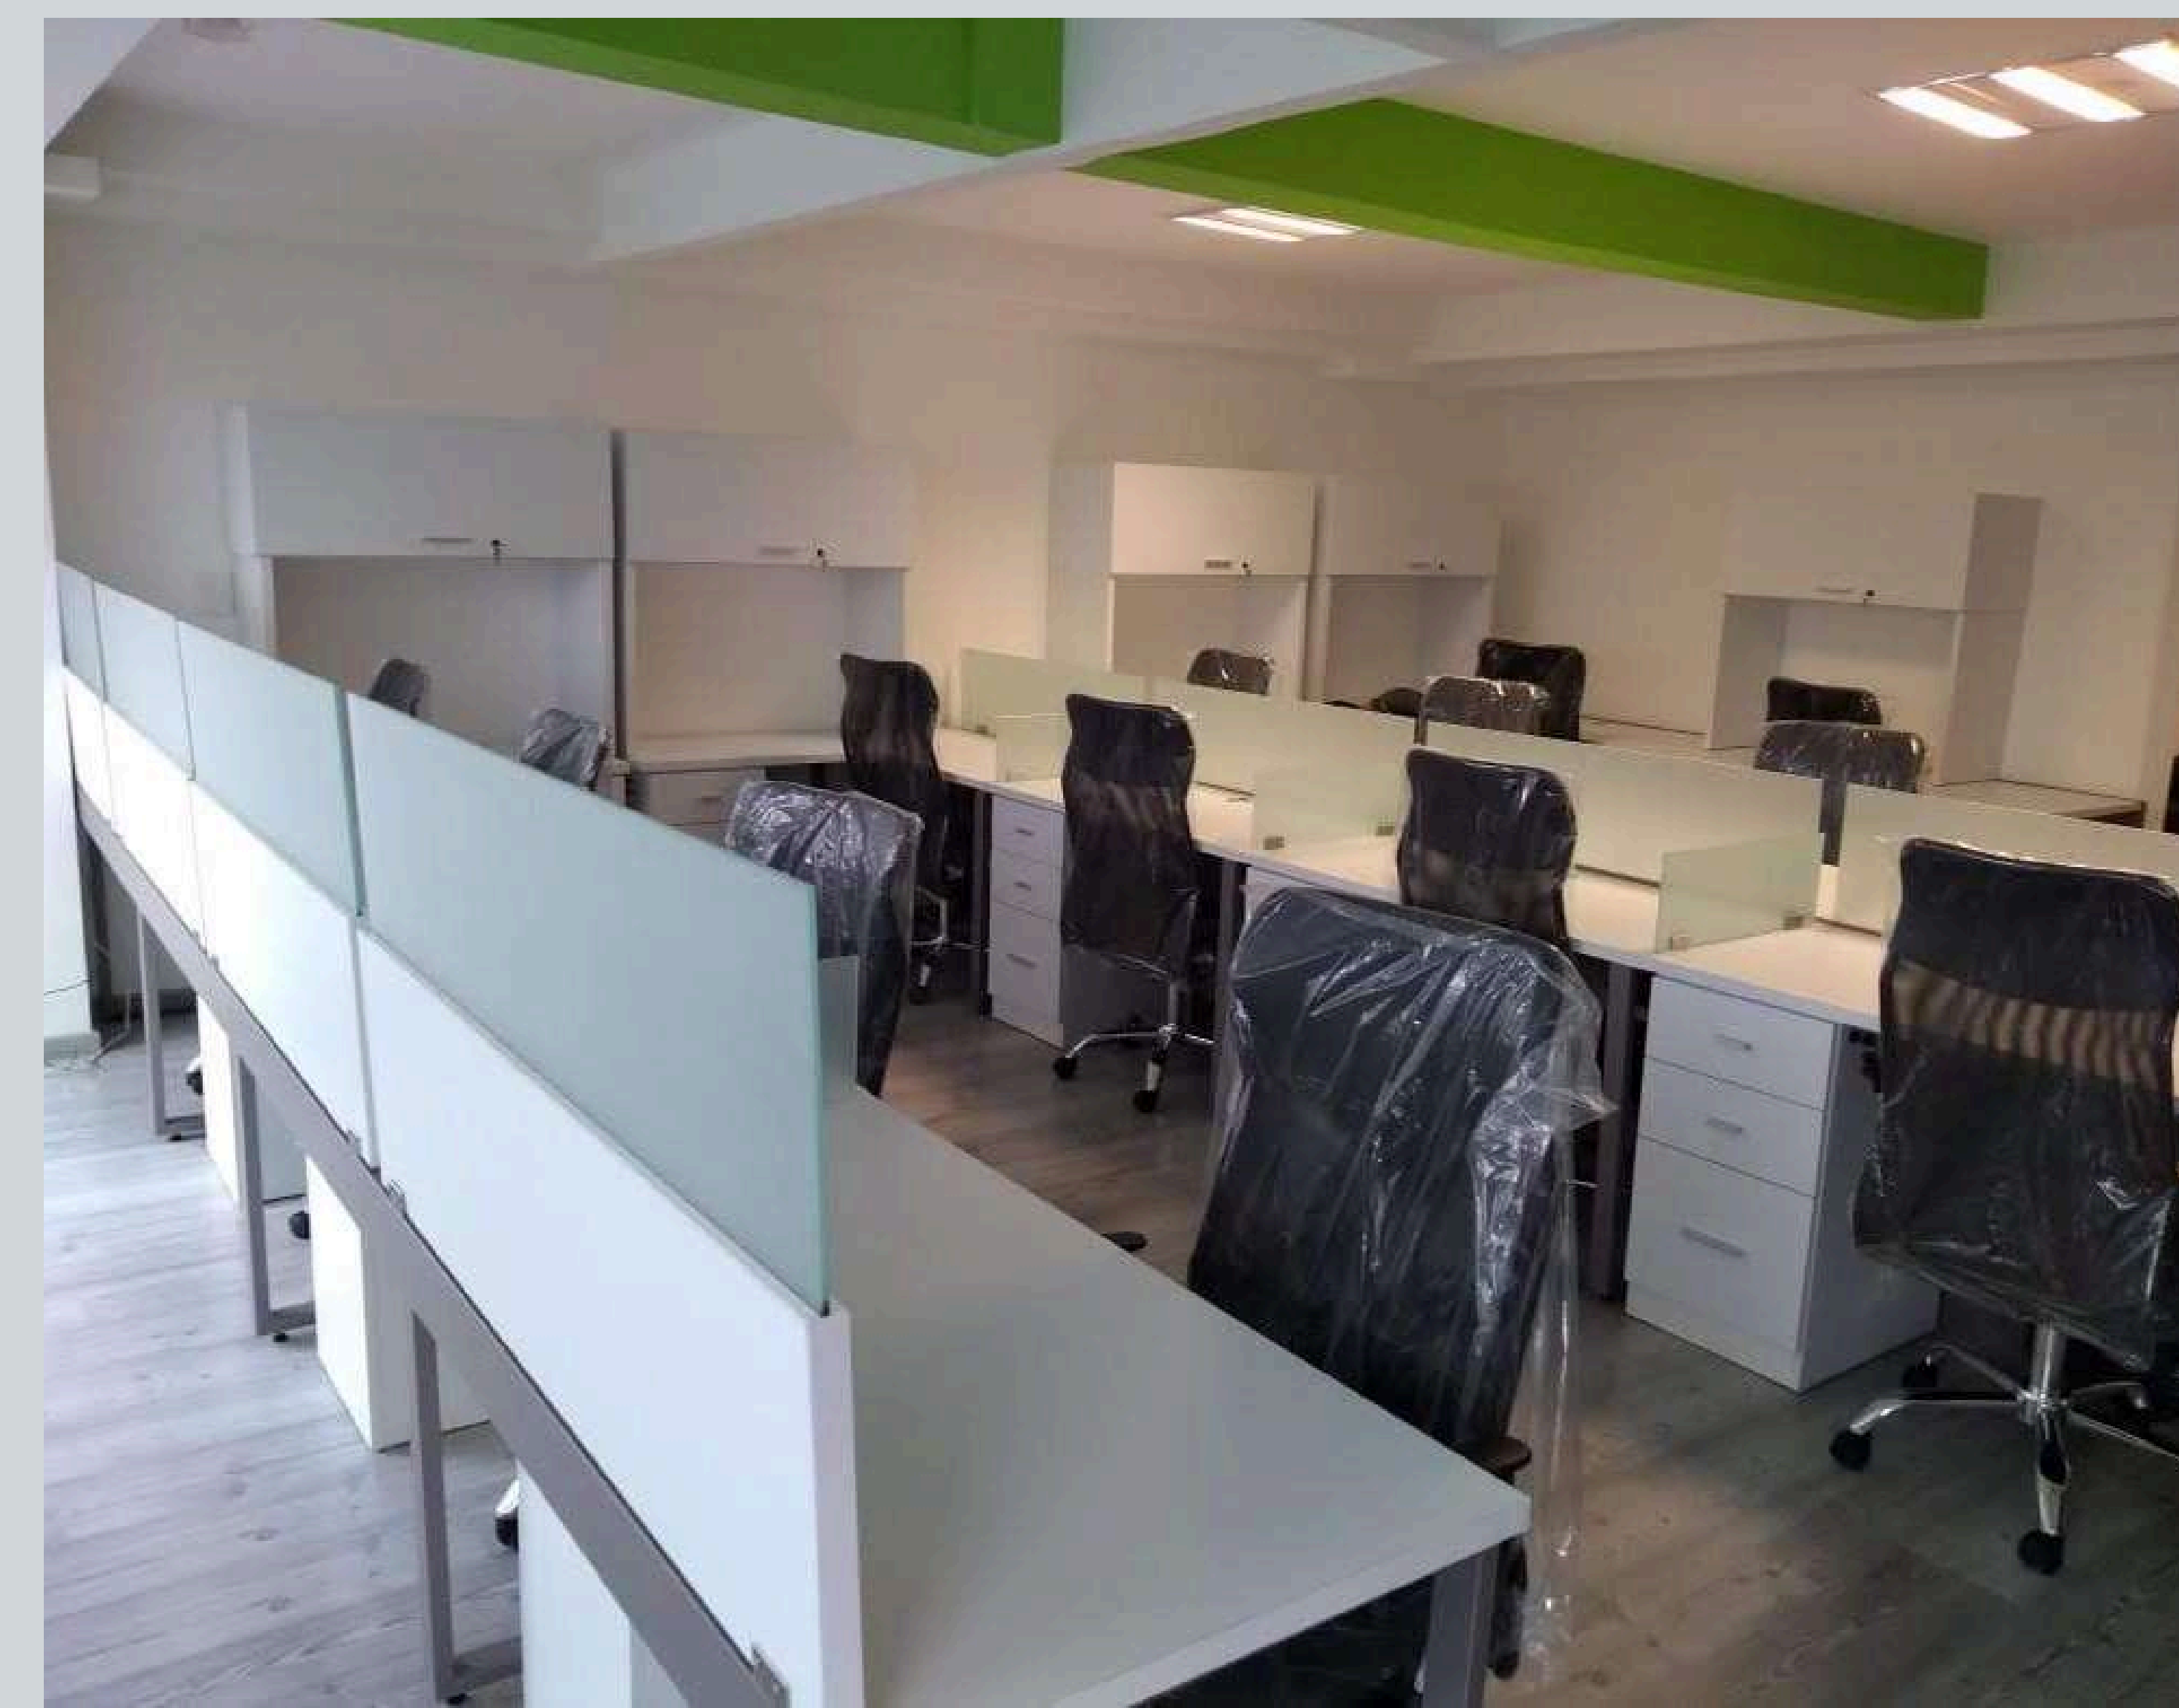

# Bench

Tekni son nuestros módulos operativos con mesas tipo bench para espacios de trabajo abiertos y colaborativos

Los módulos Kick con cajonera son escritorios rectos con archivero o cajonera pedestal disponibles en diferentes configuraciones.