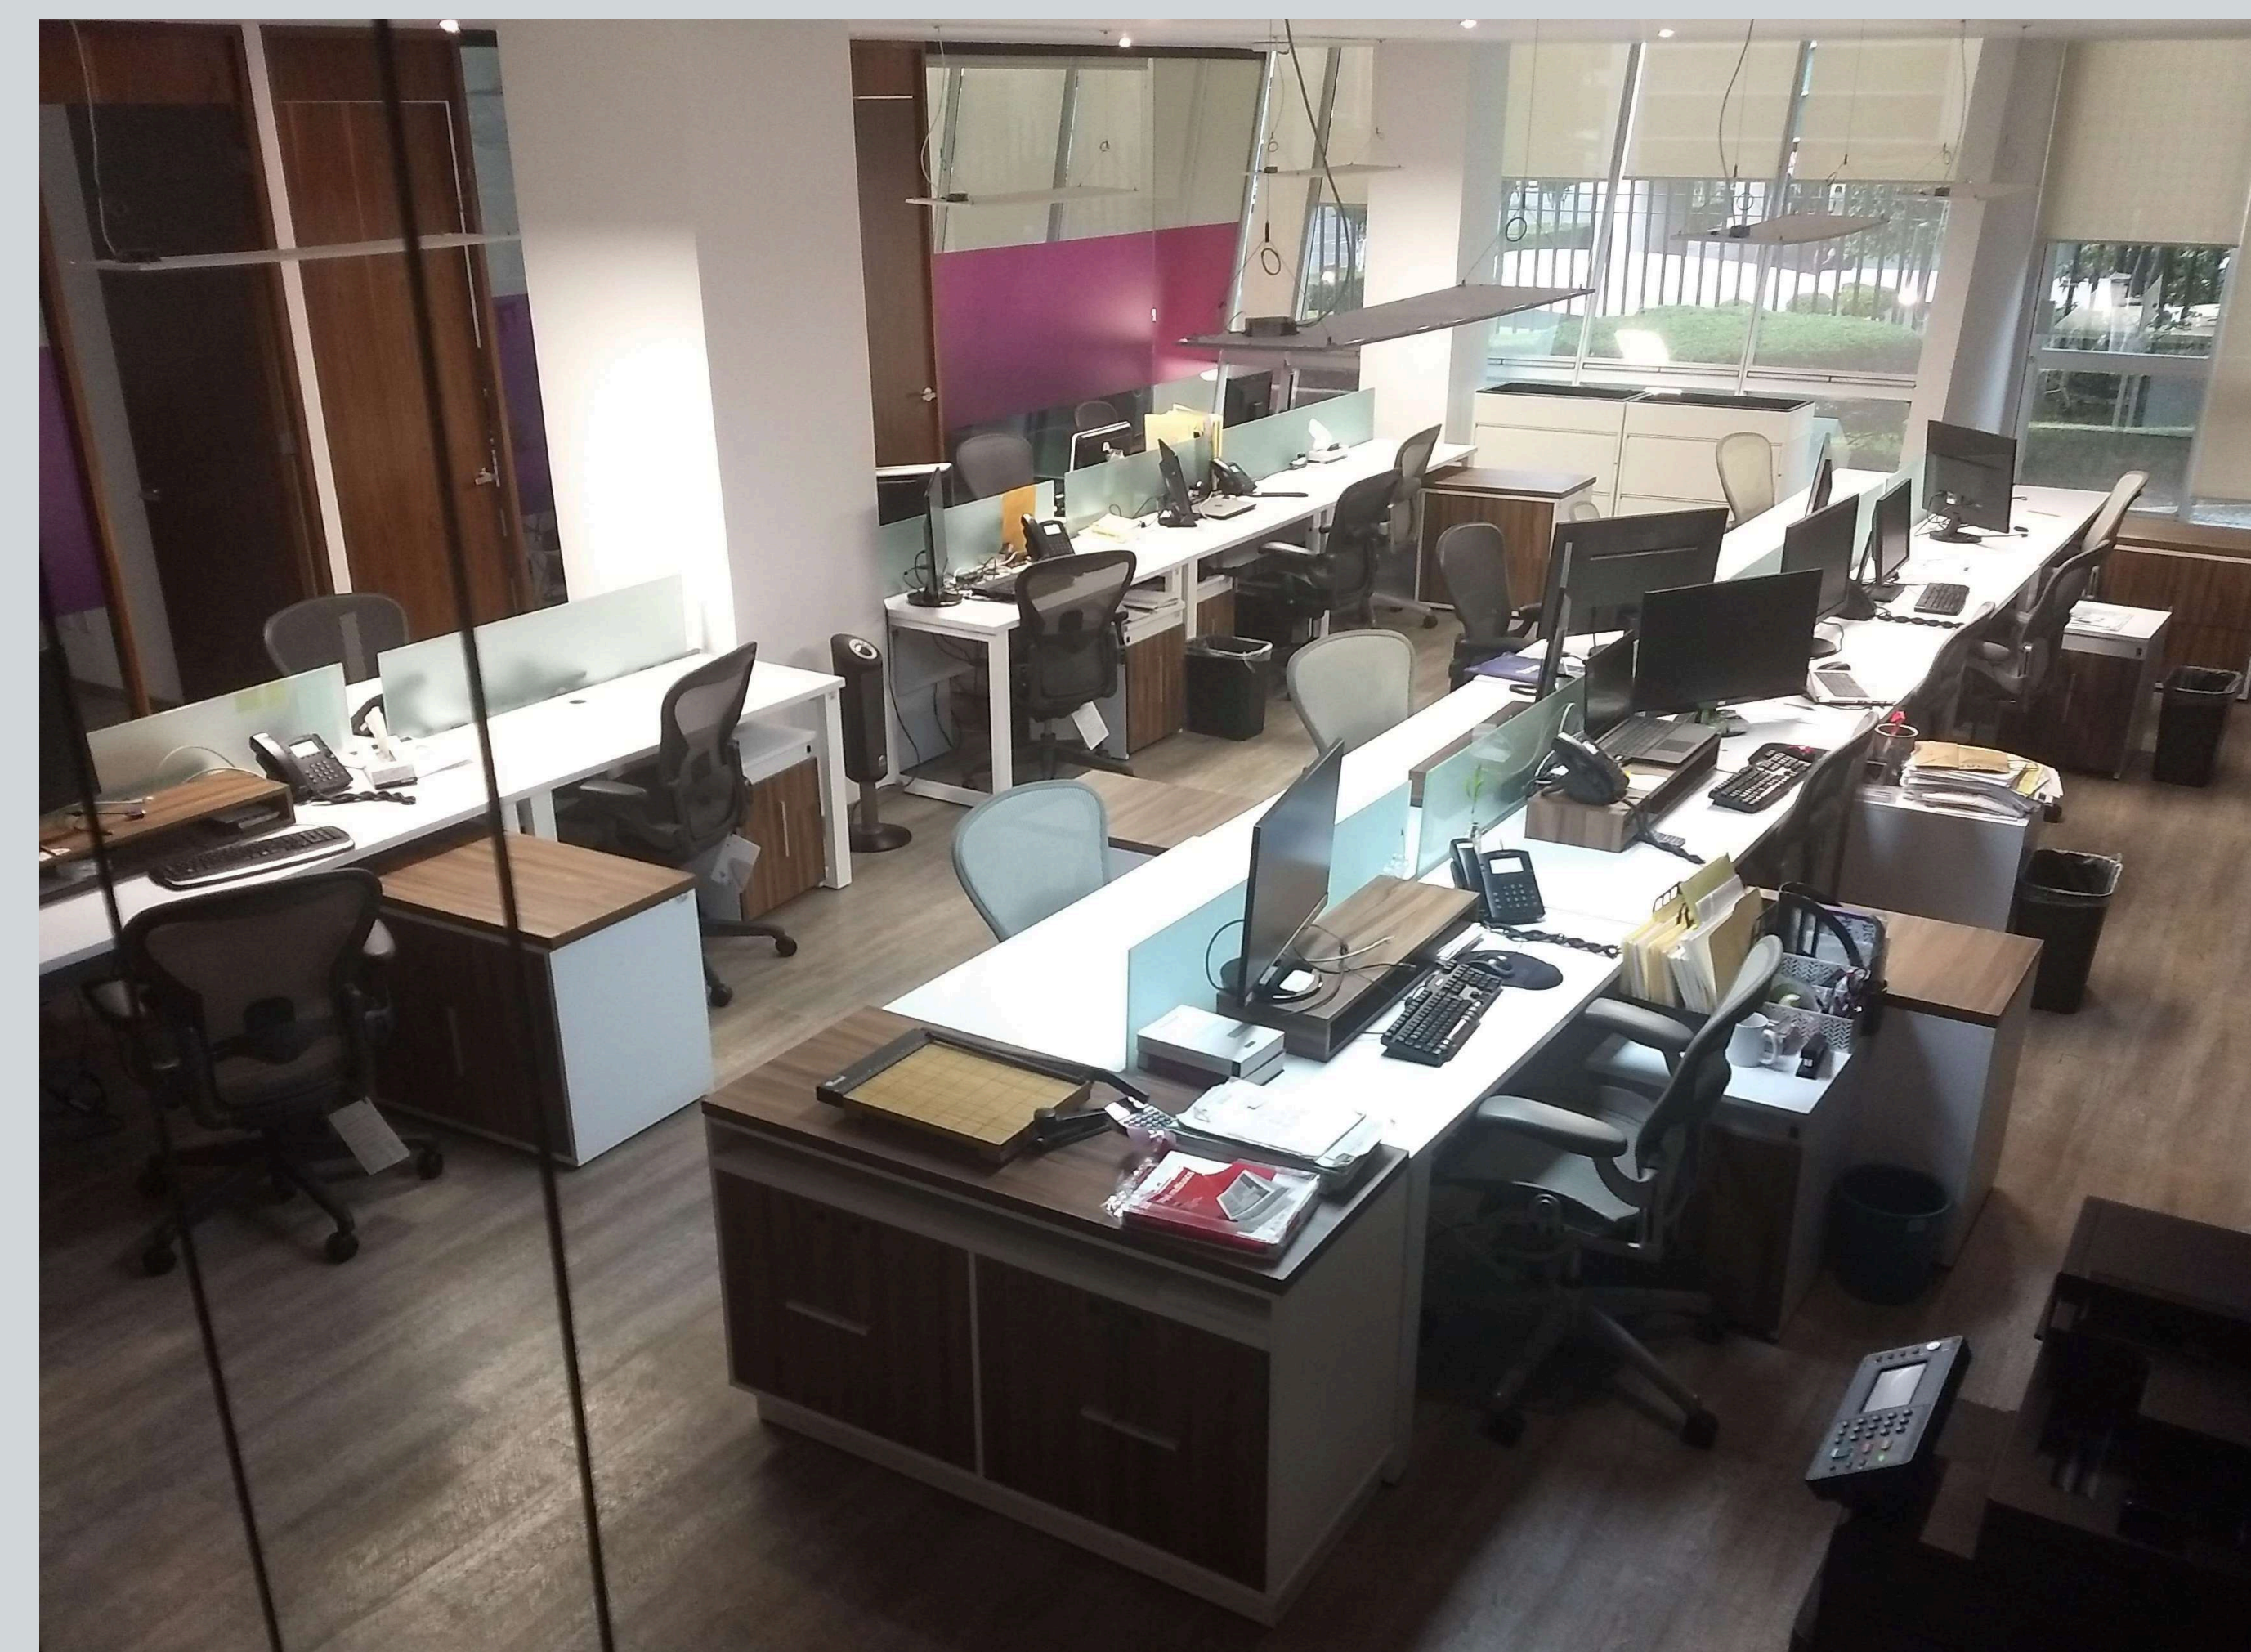

BG Smart

Los módulos Bg Smart son caracterizados por tener minimamparas de cristal esmerilado y configuraciones combiandas que pueden ser; credenza lateral o archivero pedestal.