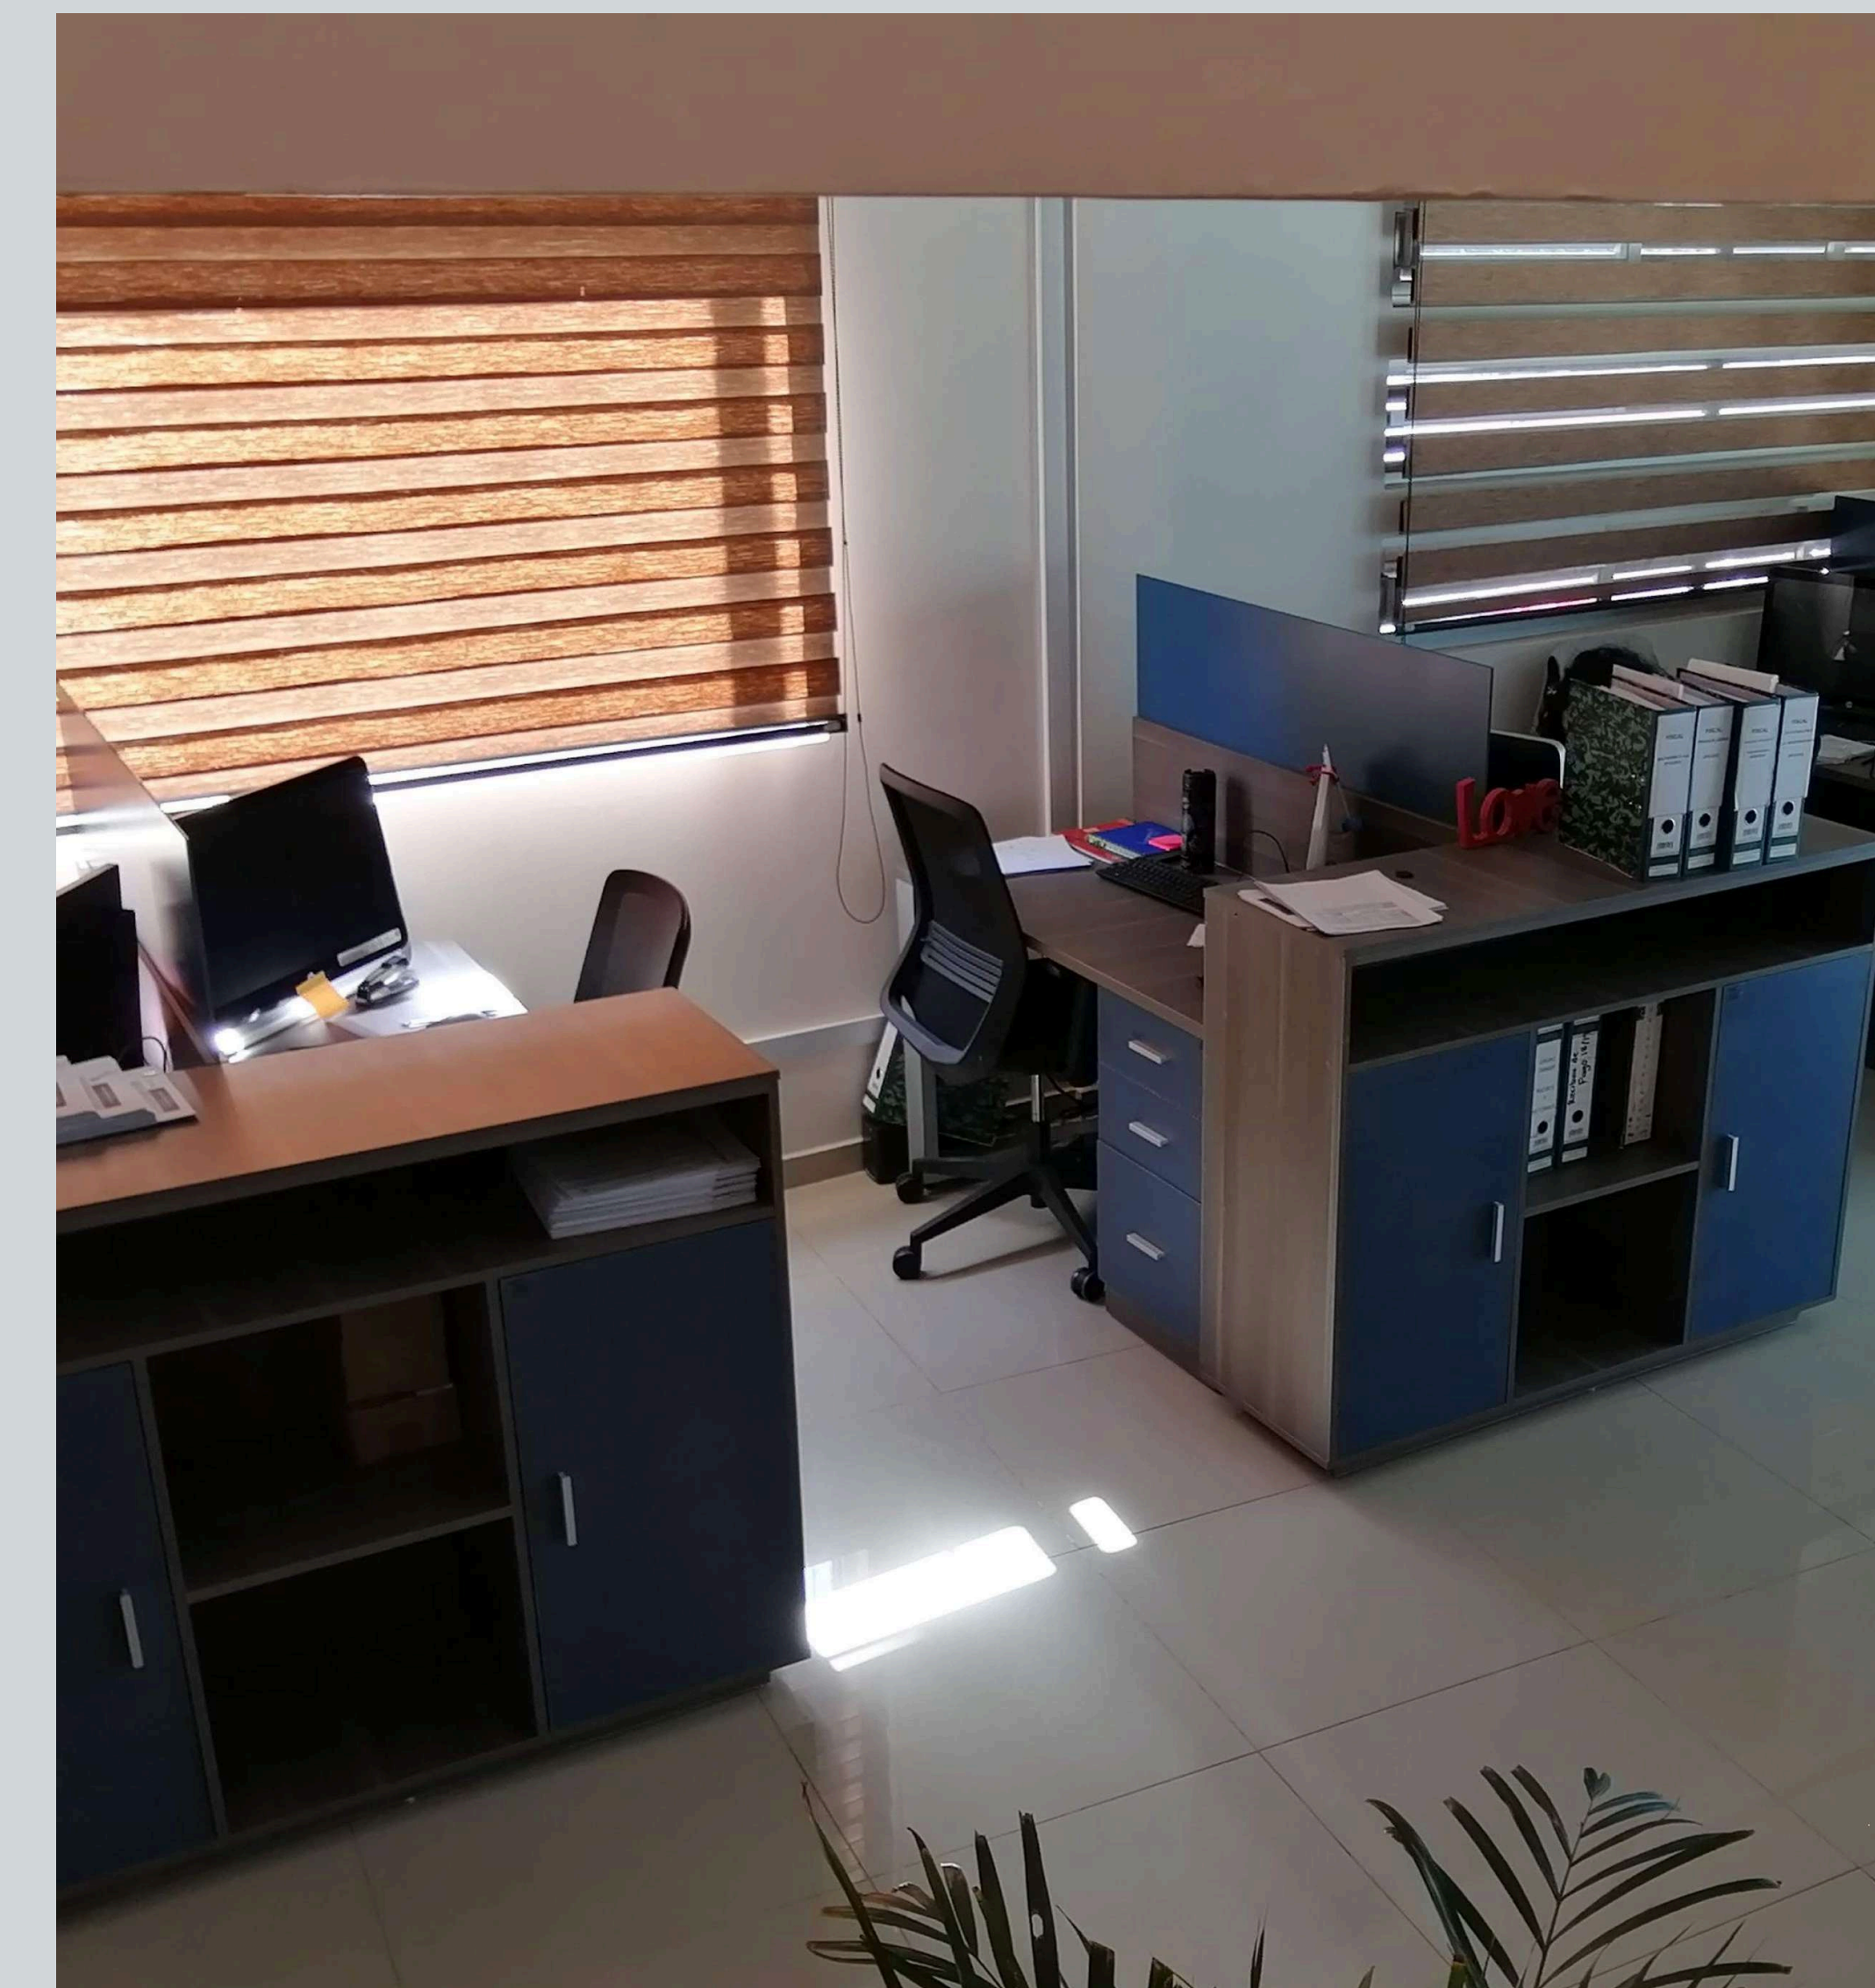

Los módulos Kick con cajonera son escritorios rectos con archivero o cajonera pedestal disponibles en diferentes configuraciones.