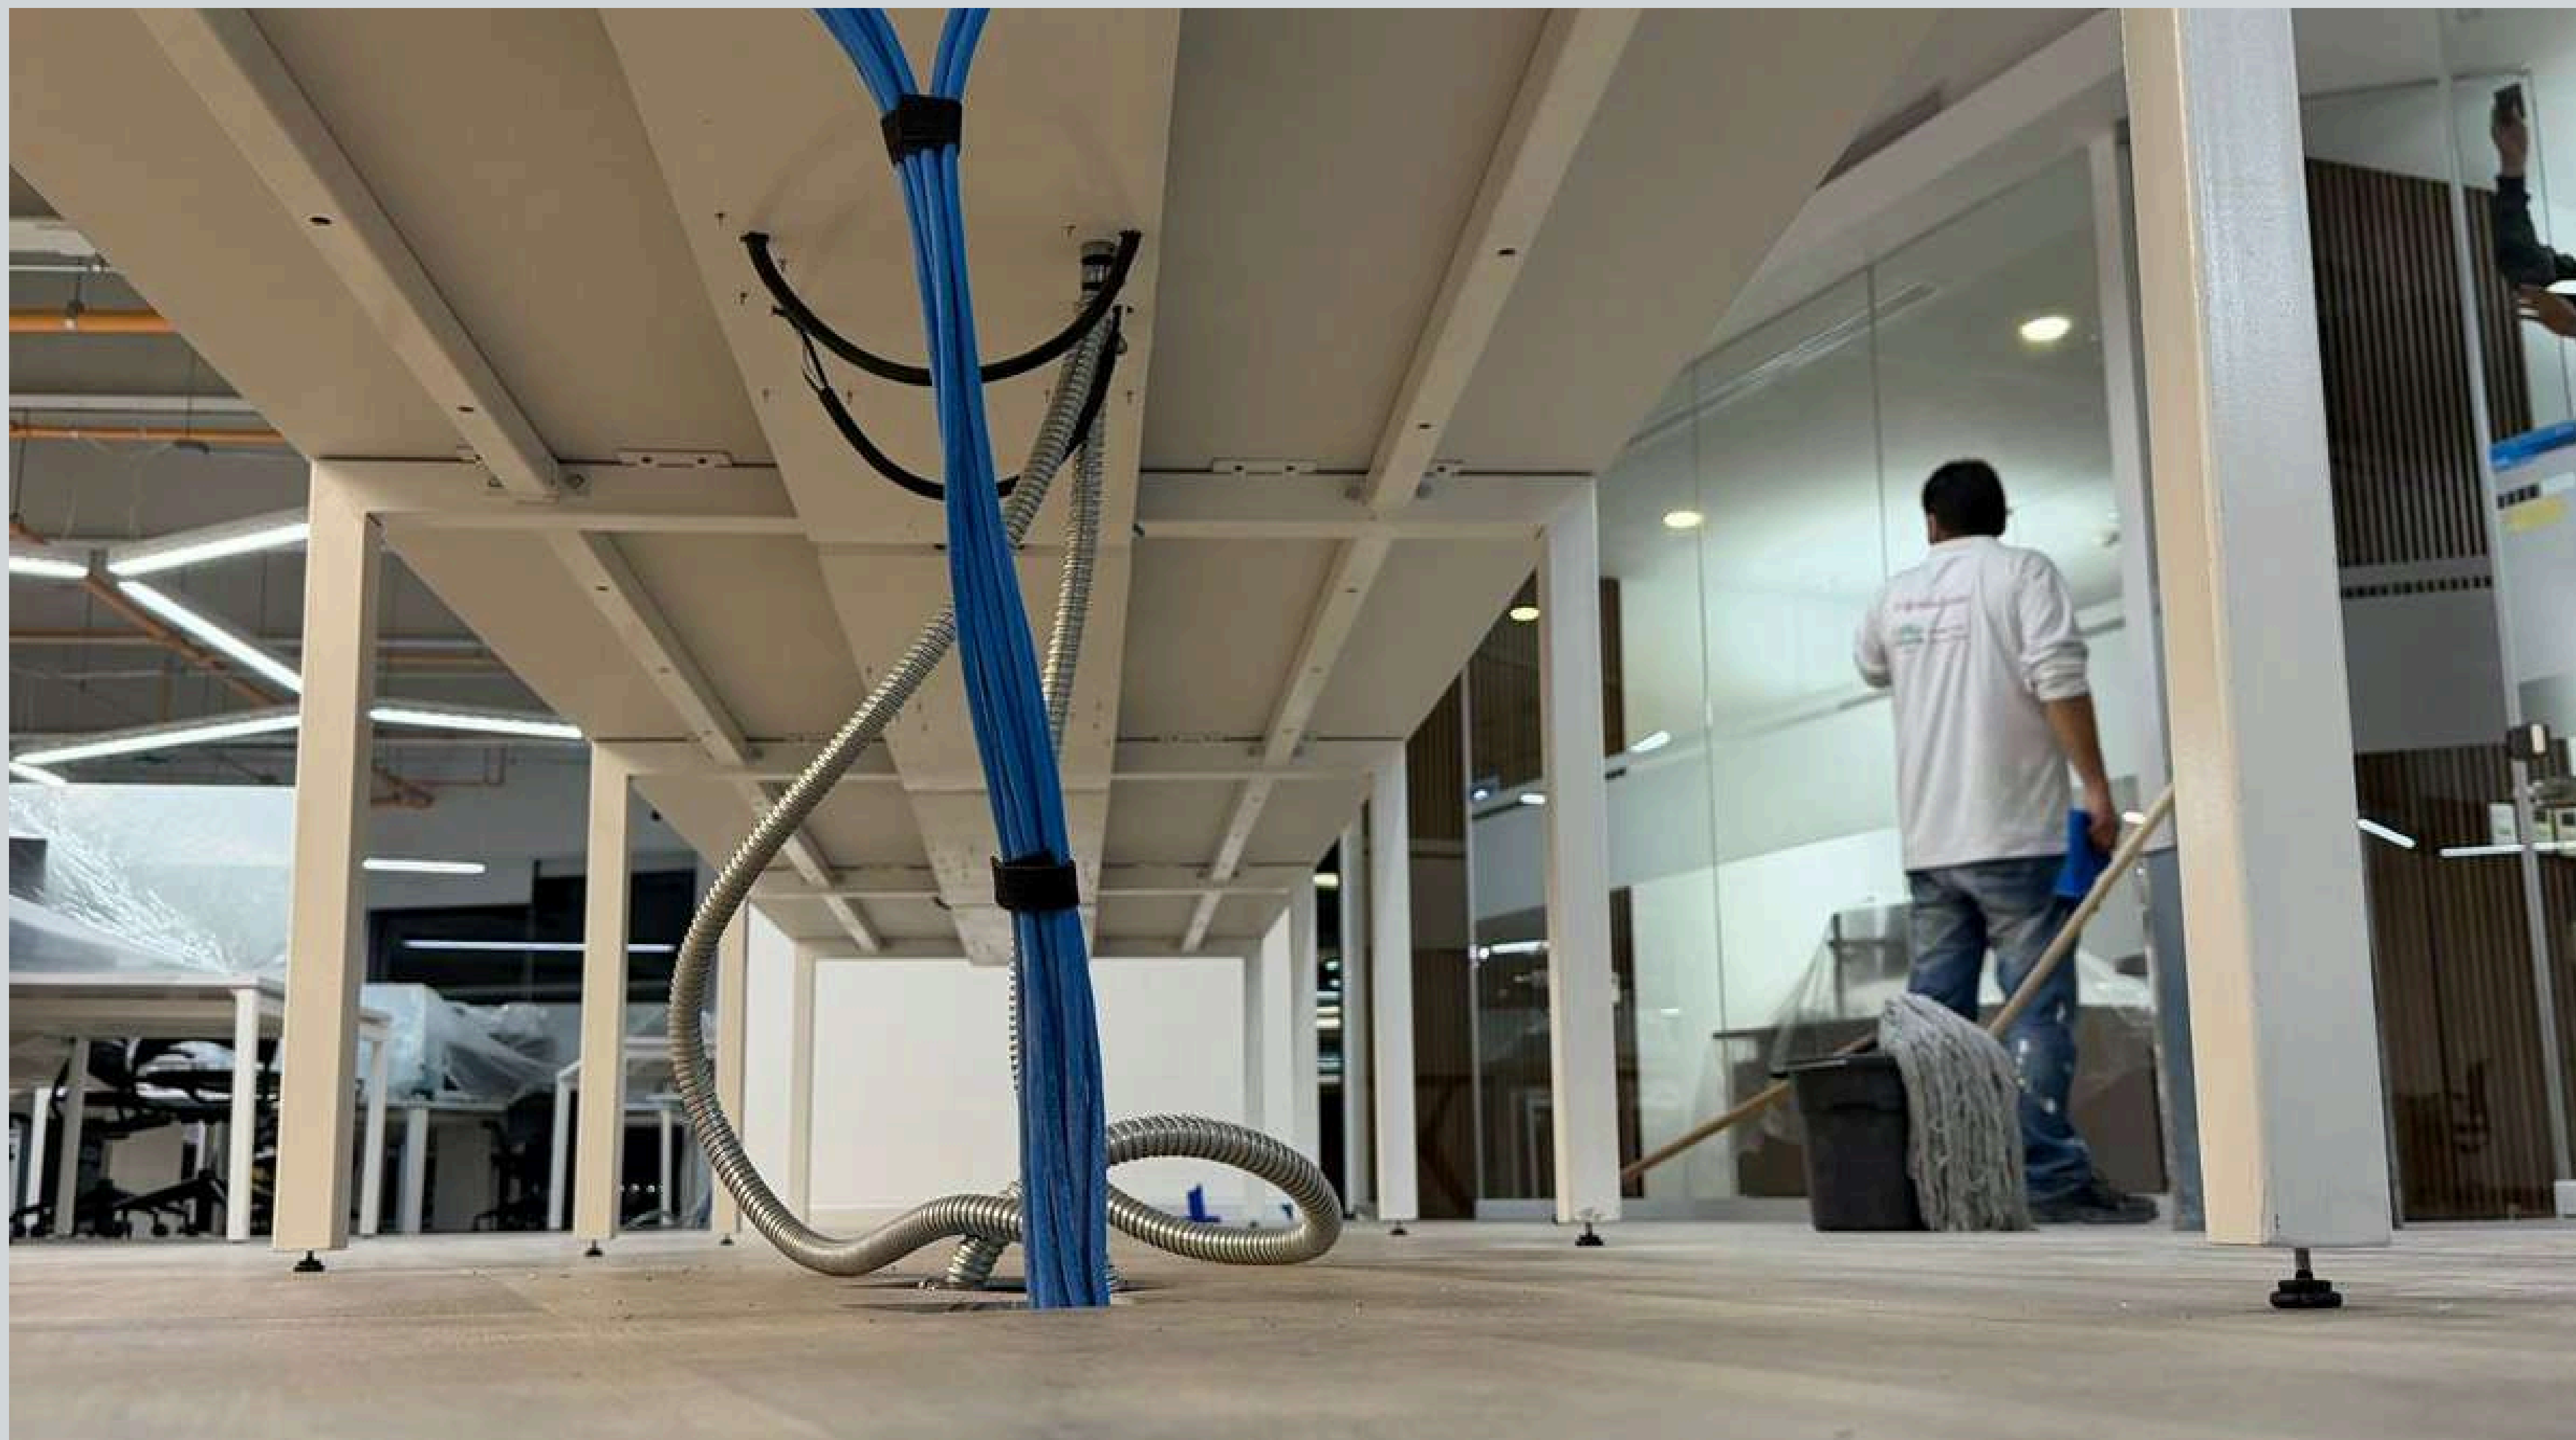

# Slim

Slim: Diseño minimalista con funcionalidad total. Estructura limpia con sensación de amplitud, los módulos Slim integran charolas bajo cubierta para energía, voz y datos, así como opciones de minipuertos o pasacables largos de aluminio para quienes quieren más conectividad. Disponible con mamparas de cristal, melamina, panel acústico, kick o steelsound.

# ULite F

Ulite F: Diseño minimalista, funcionalidad total. Con una estructura limpia y sensación de amplitud, los módulos Ulite F integran ductos bajo cubierta para energía, voz y datos, así como opciones de minipuertos o pasacables. Sus minimamparas steelsound con perfiles de acero, interior con aislante acústico y paneles tampizados son ideales para mayor privacidad.

# Ubizero

Cuando nuestros módulos operativos forman cruzetas, cuentan con un ducto pasacables para ocultamiento de cables que lleva corriente a cada espacio