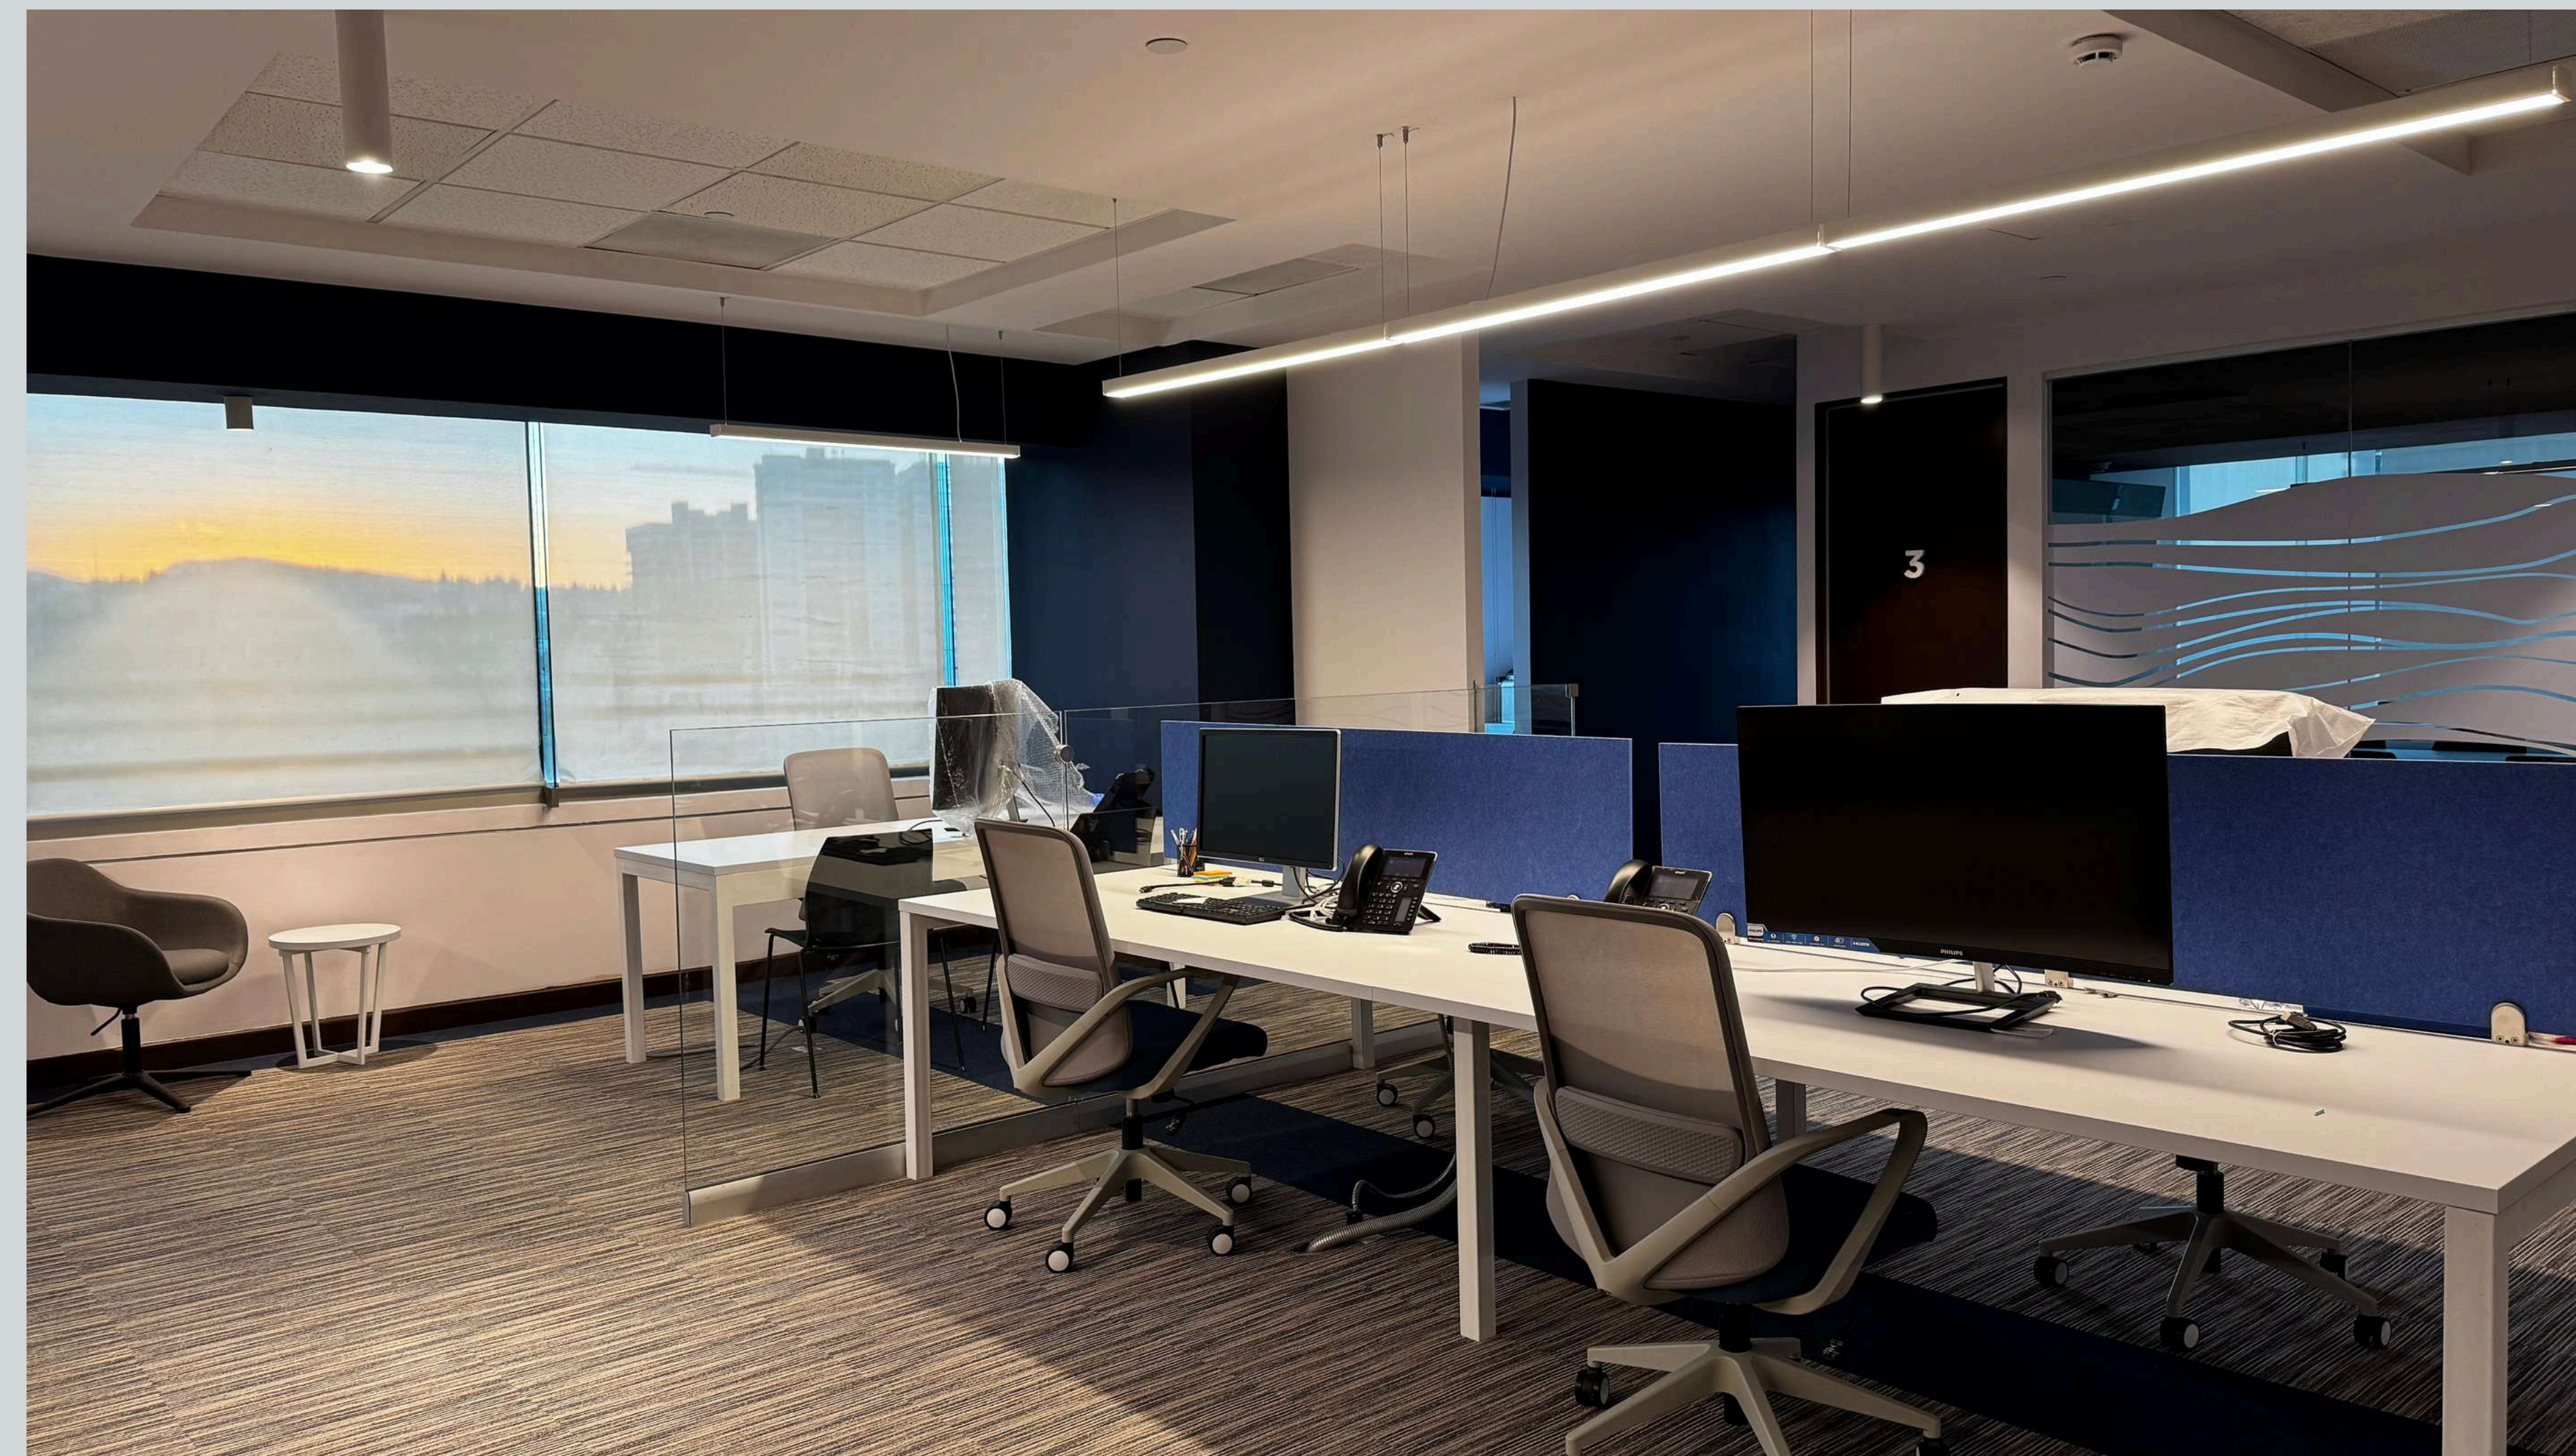

ULite S

Ulite S: diseño minimalista, funcionalidad total. Con una estructura limpia y sensación de amplitud, los módulos Ulite integran ductos bajo cubierta para energía, voz y datos, así como opciones de minipuertos o pasacables. Sus minimamparas acústicas mejoran el confort y permiten personalizar el espacio con una amplia gama de colores.