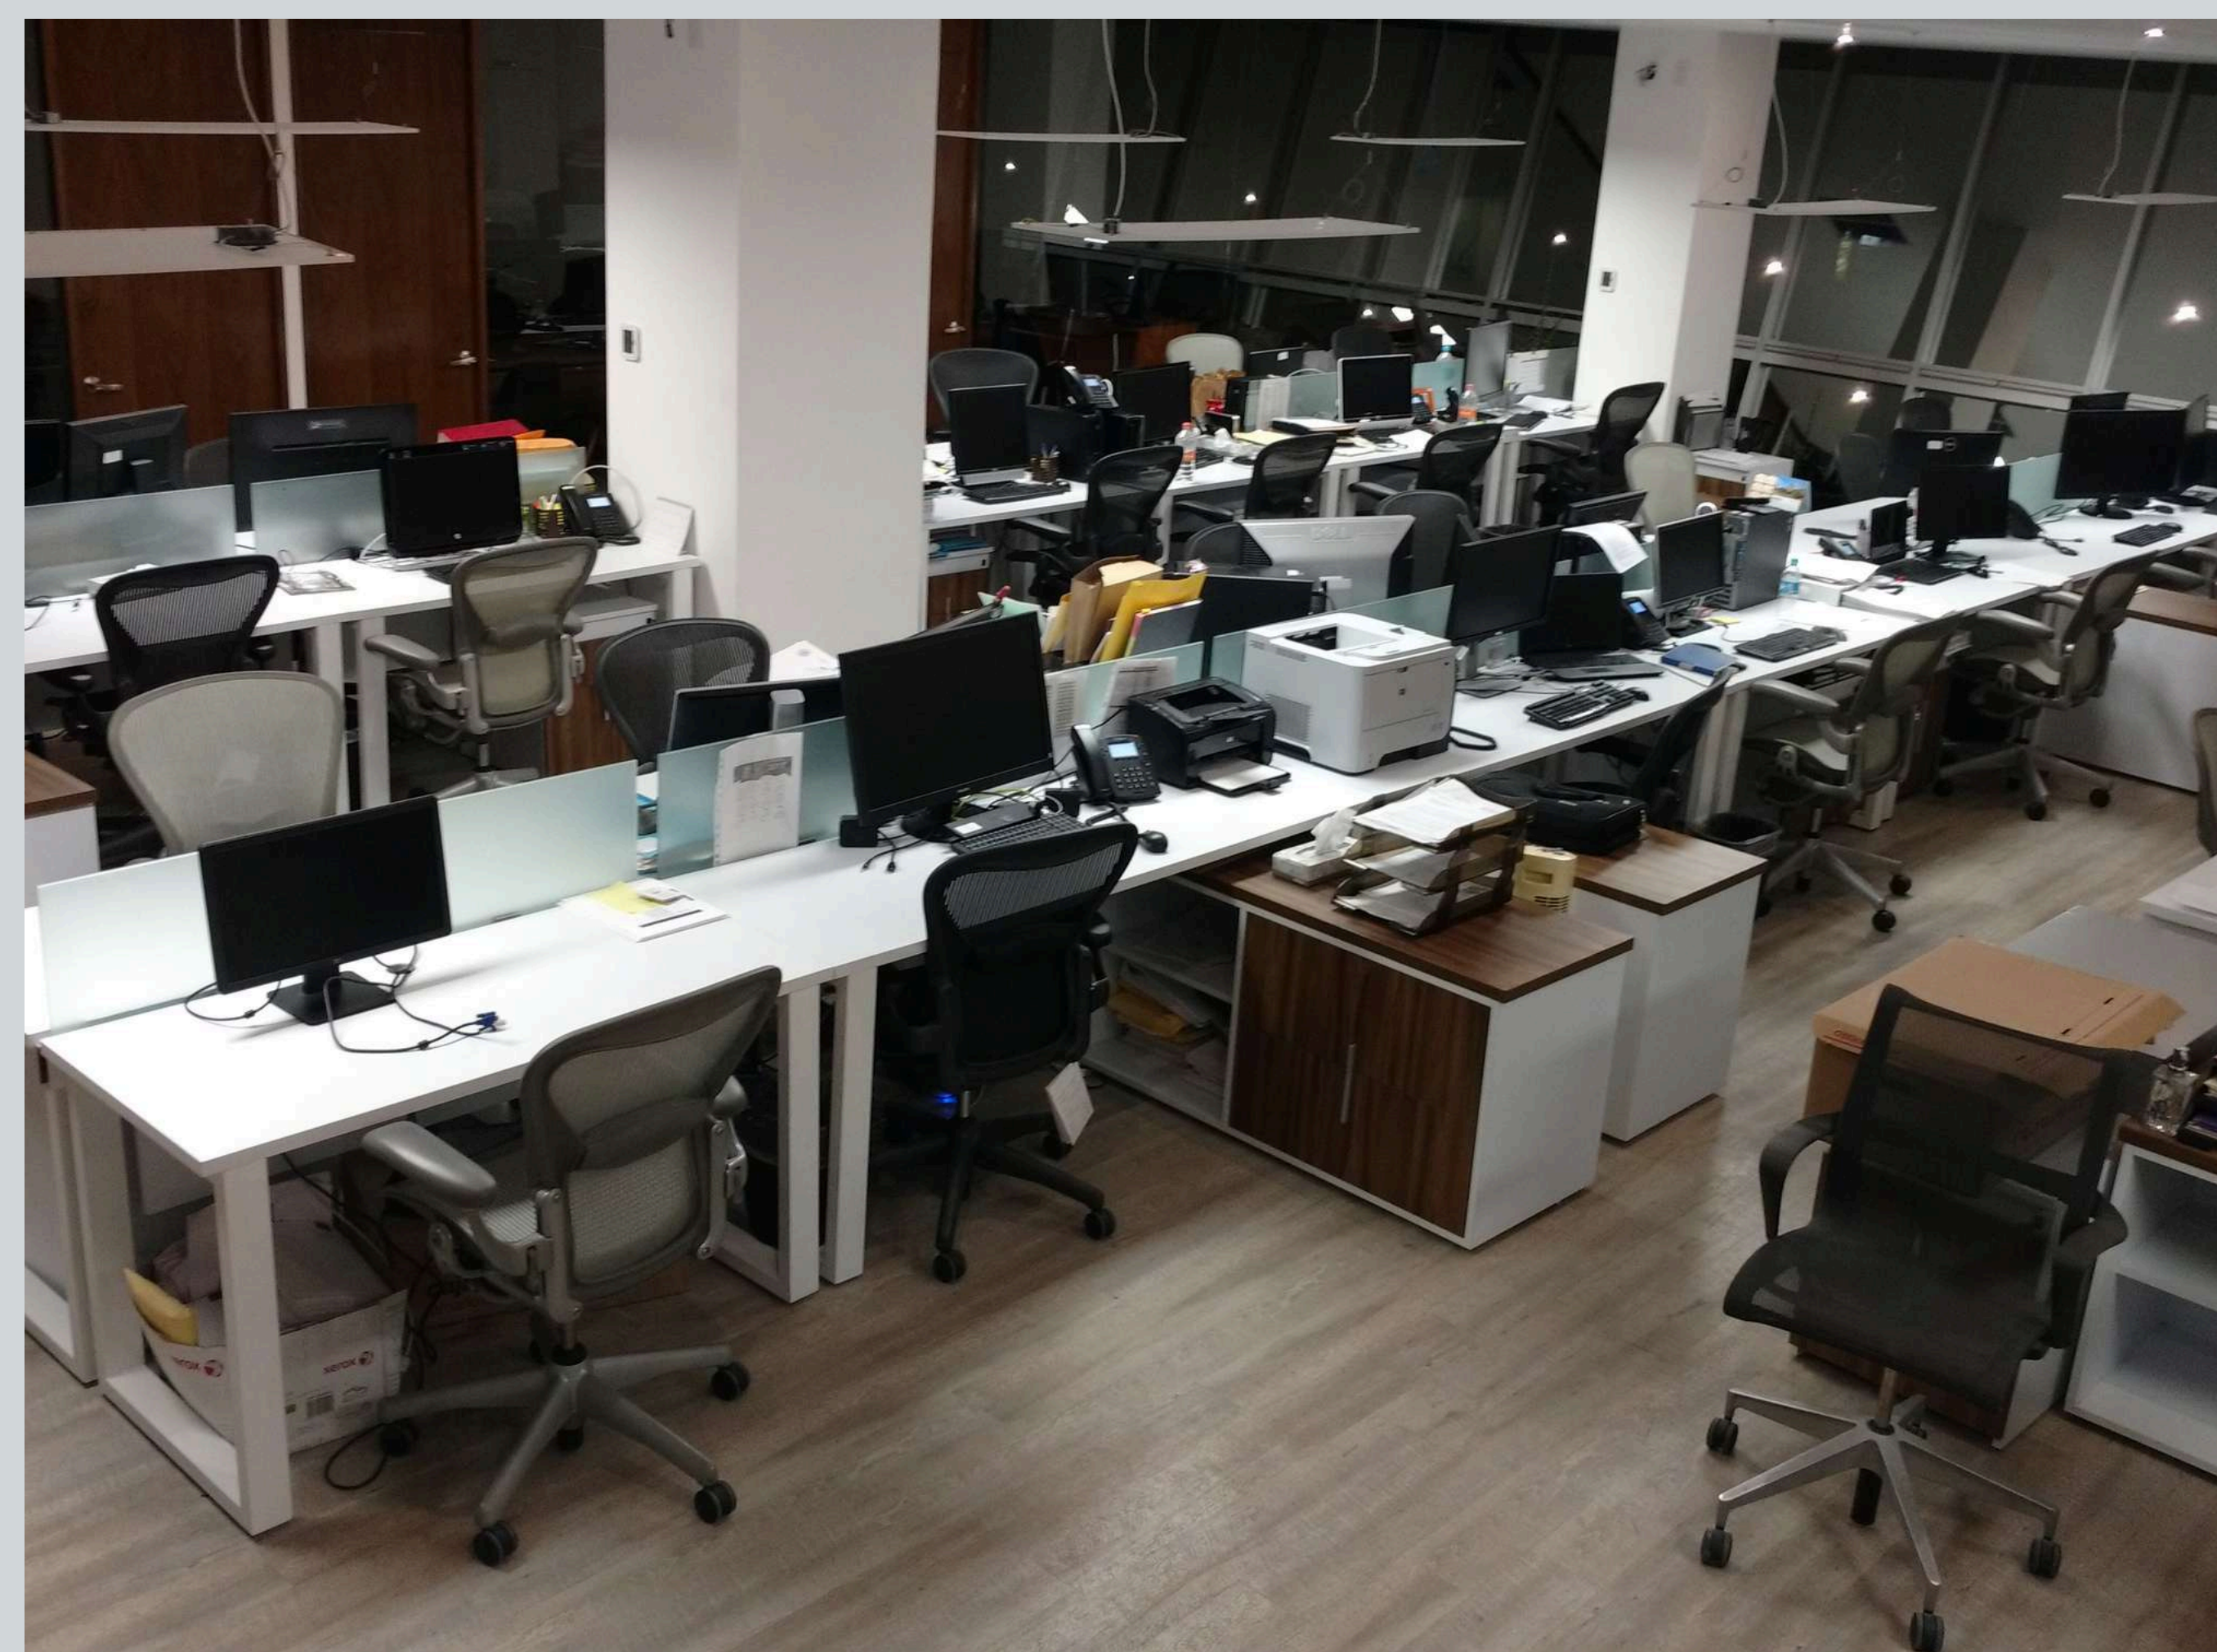

BG Smart

Los módulos Bg Smart son caracterizados por tener minimamparas de cristal esmerilado y configuraciones combiandas que pueden ser; credenza lateral o archivero pedestal.