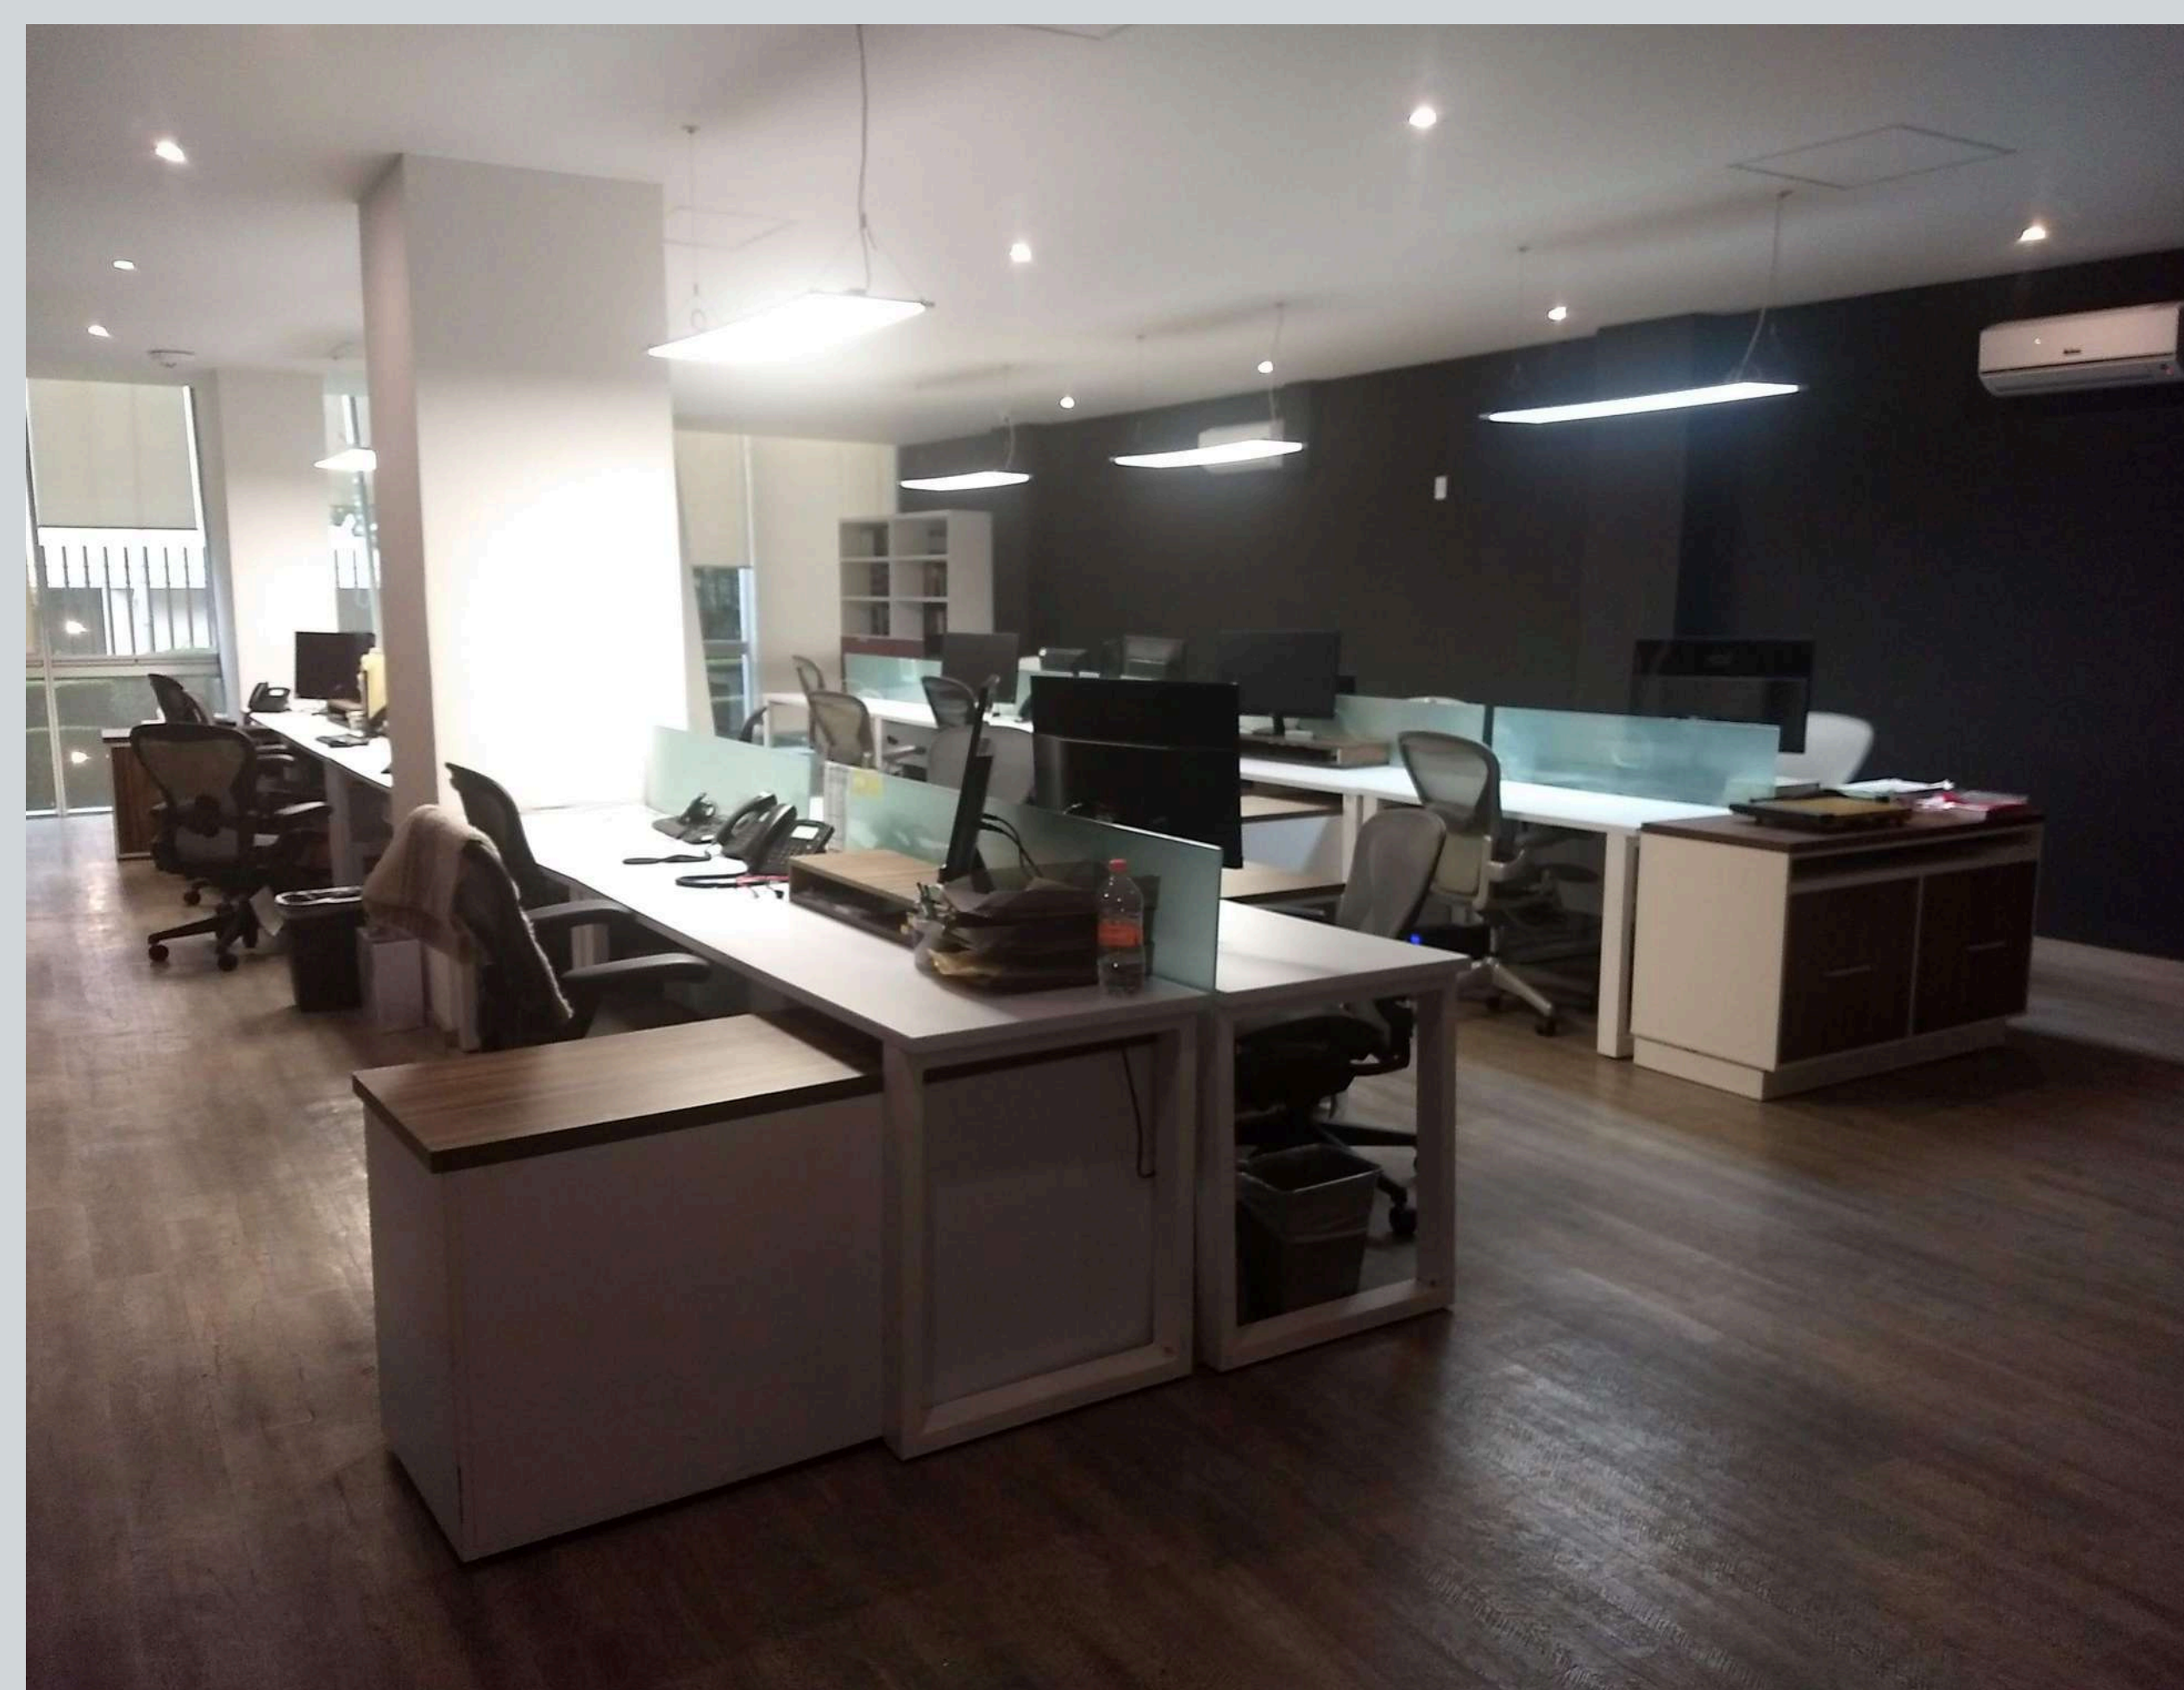

BG Smart

Los módulos Bg Smart son caracterizados por tener minimamparas de cristal esmerilado y configuraciones combiandas que pueden ser; credenza lateral o archivero pedestal.