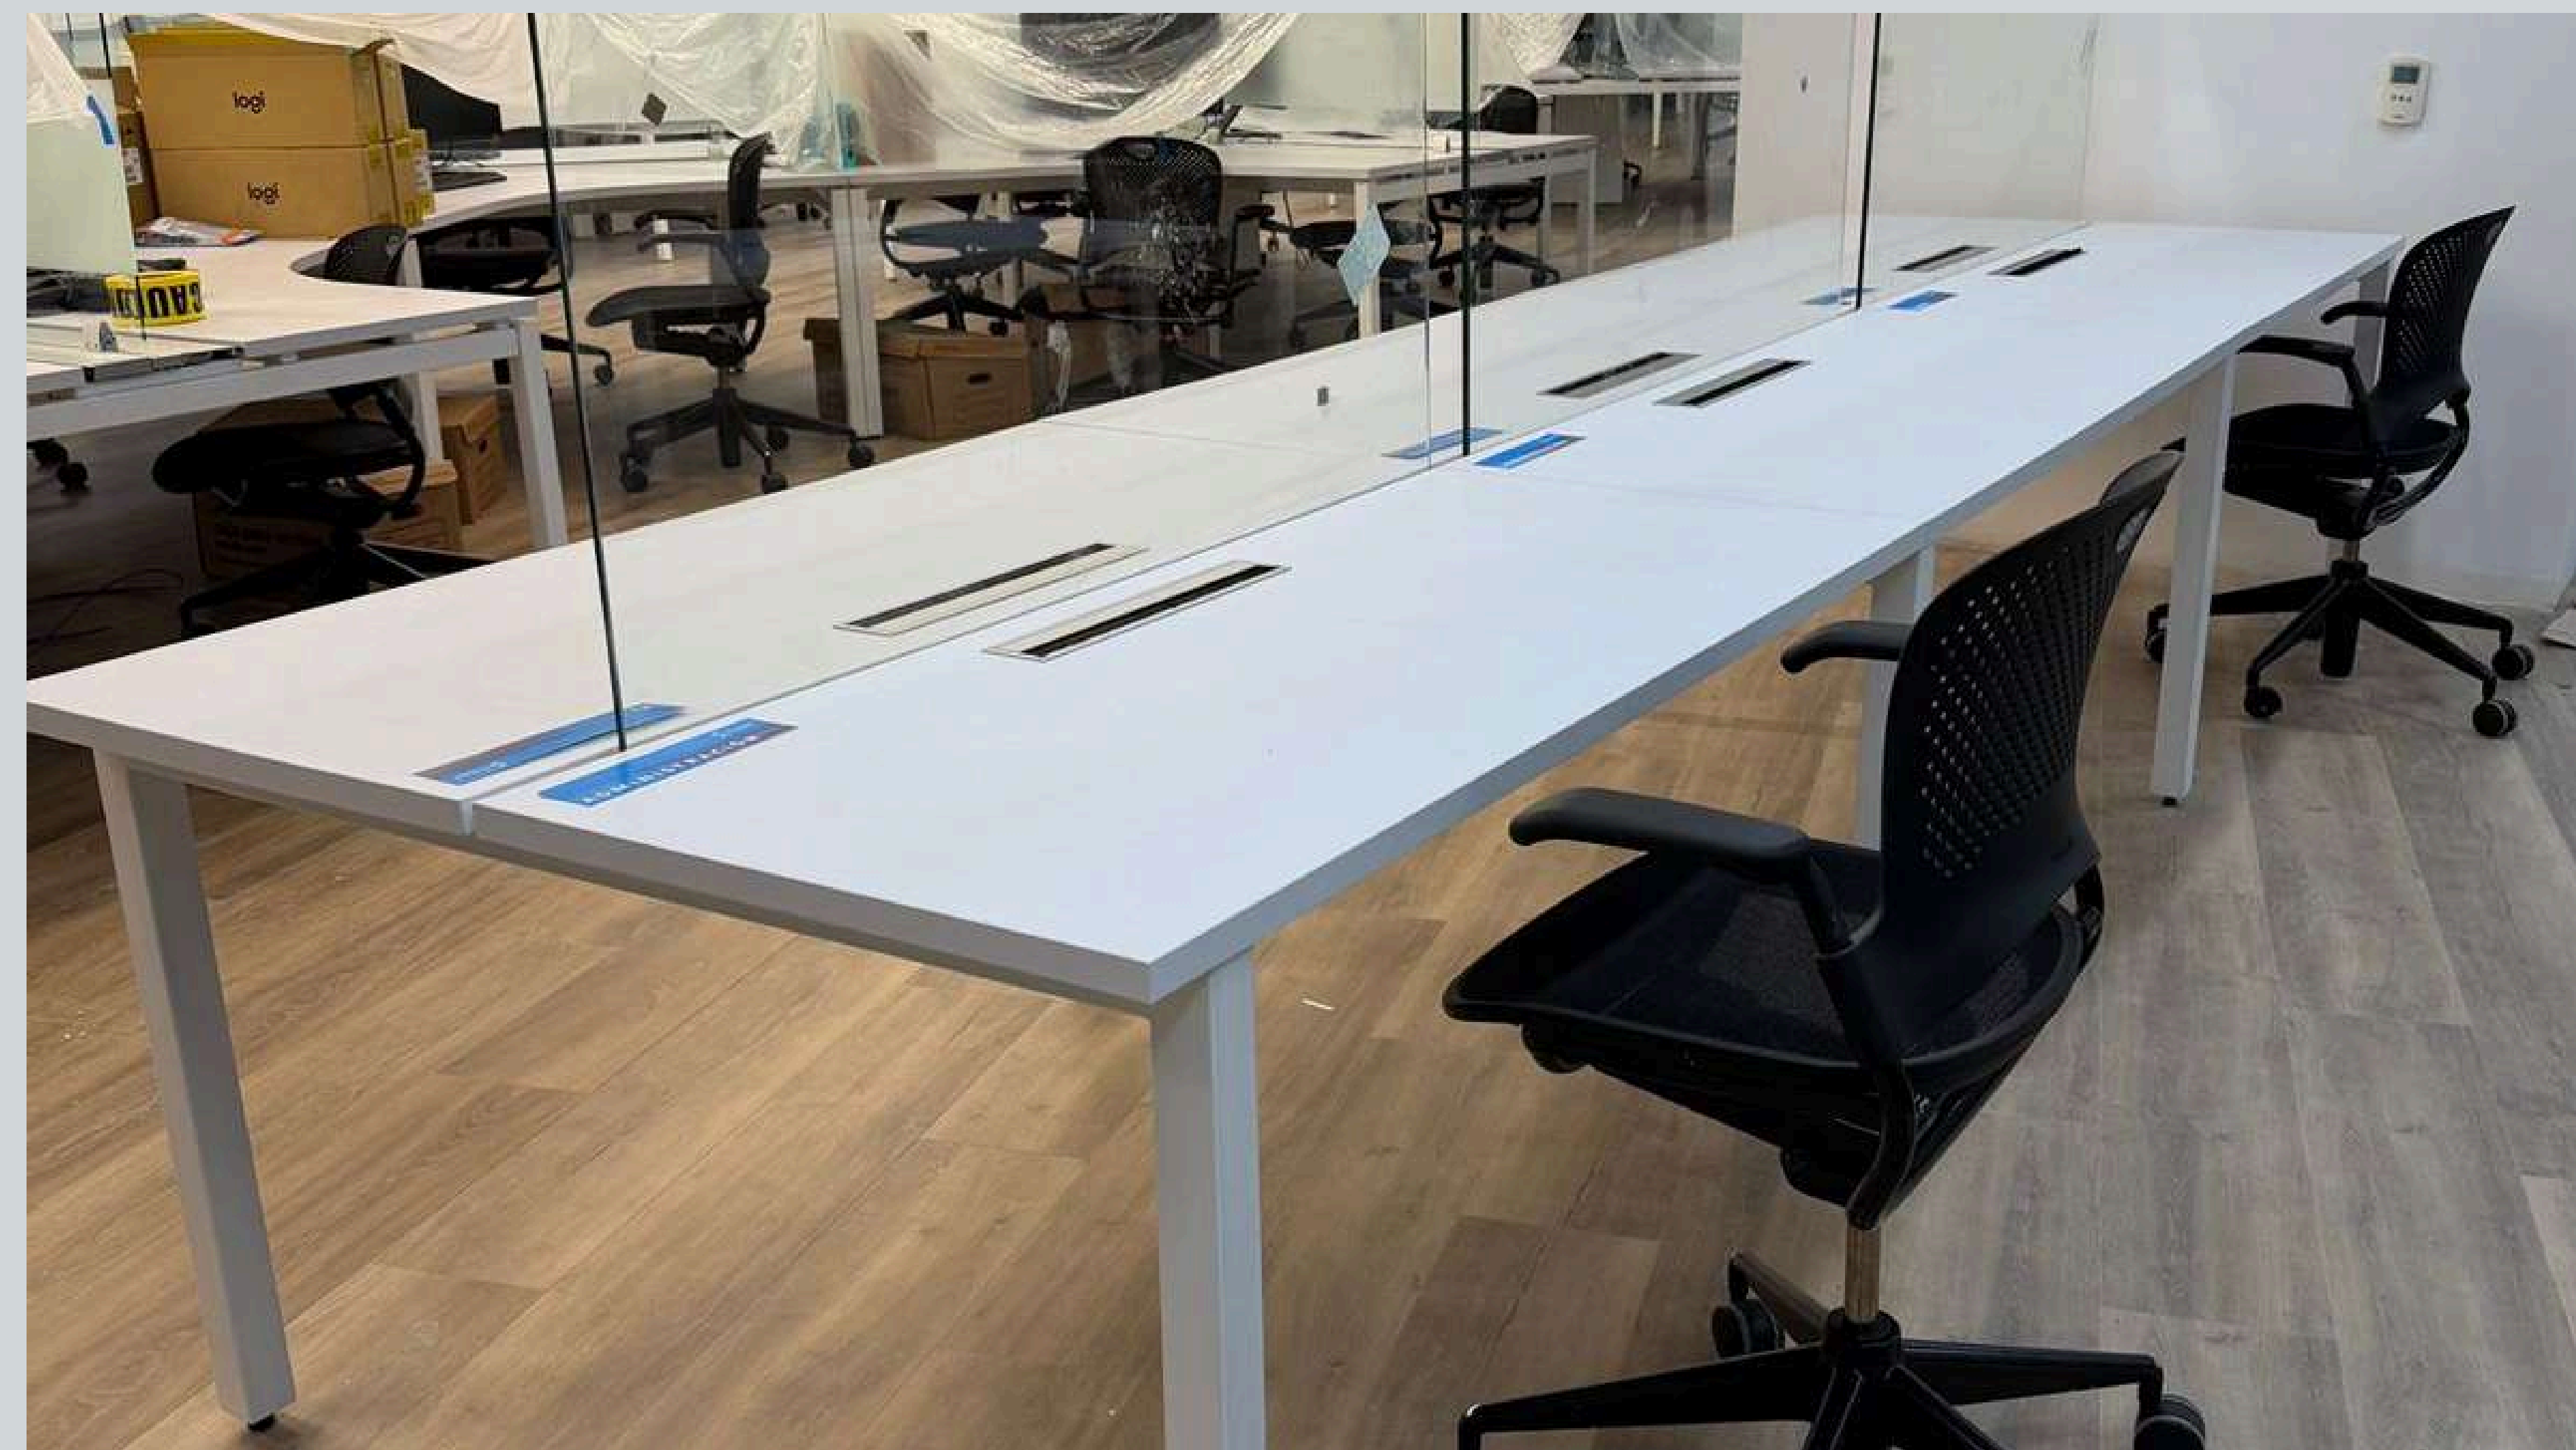

# Slim

Slim: Diseño minimalista con funcionalidad total. Estructura limpia con sensación de amplitud, los módulos Slim integran charolas bajo cubierta para energía, voz y datos, así como opciones de minipuertos o pasacables largos de aluminio para quienes quieren más conectividad. Disponible con mamparas de cristal, melamina, panel acústico, kick o steelsound.

# ULite F

Ulite F: Diseño minimalista, funcionalidad total. Con una estructura limpia y sensación de amplitud, los módulos Ulite F integran ductos bajo cubierta para energía, voz y datos, así como opciones de minipuertos o pasacables. Sus minimamparas steelsound con perfiles de acero, interior con aislante acústico y paneles tampizados son ideales para mayor privacidad.

# ULite S

Ulite S: diseño minimalista, funcionalidad total. Con una estructura limpia y sensación de amplitud, los módulos Ulite integran ductos bajo cubierta para energía, voz y datos, así como opciones de minipuertos o pasacables. Sus minimamparas acústicas mejoran el confort y permiten personalizar el espacio con una amplia gama de colores.