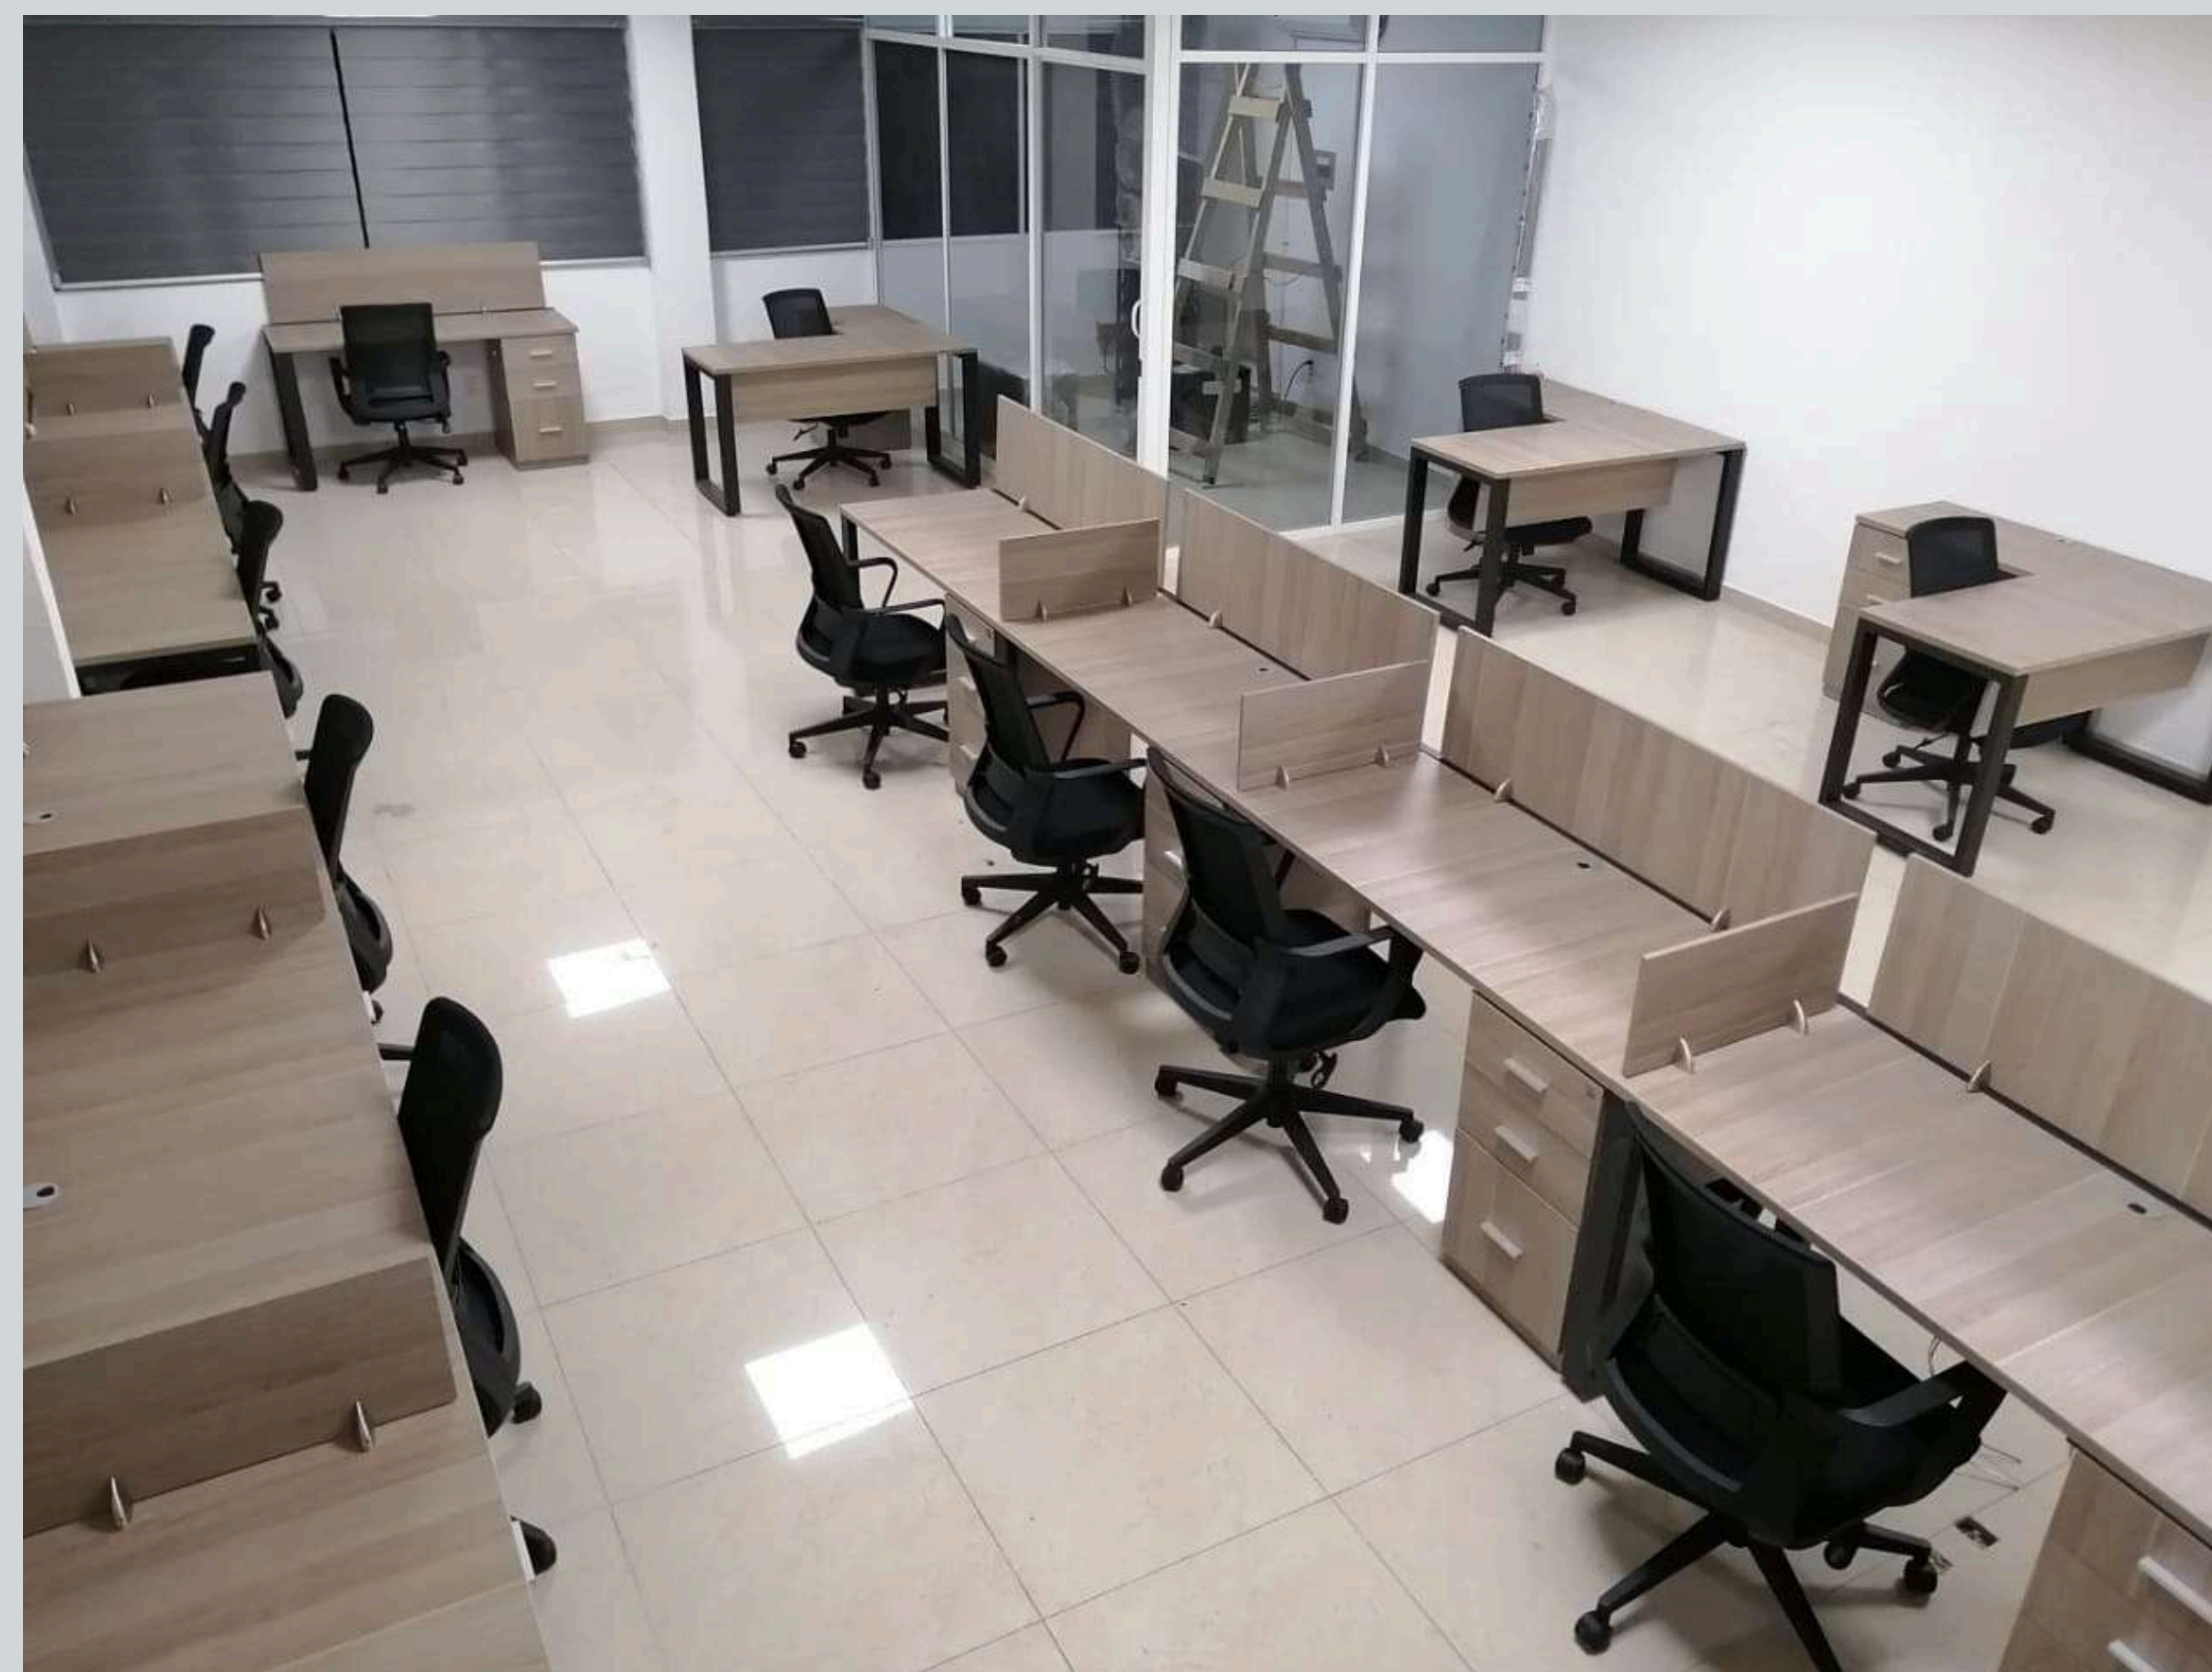

Melamine

Melamine es una línea que se distingue por incluir minimamparas de melamina que pueden ser en el mismo color o en distintas combinaciones.